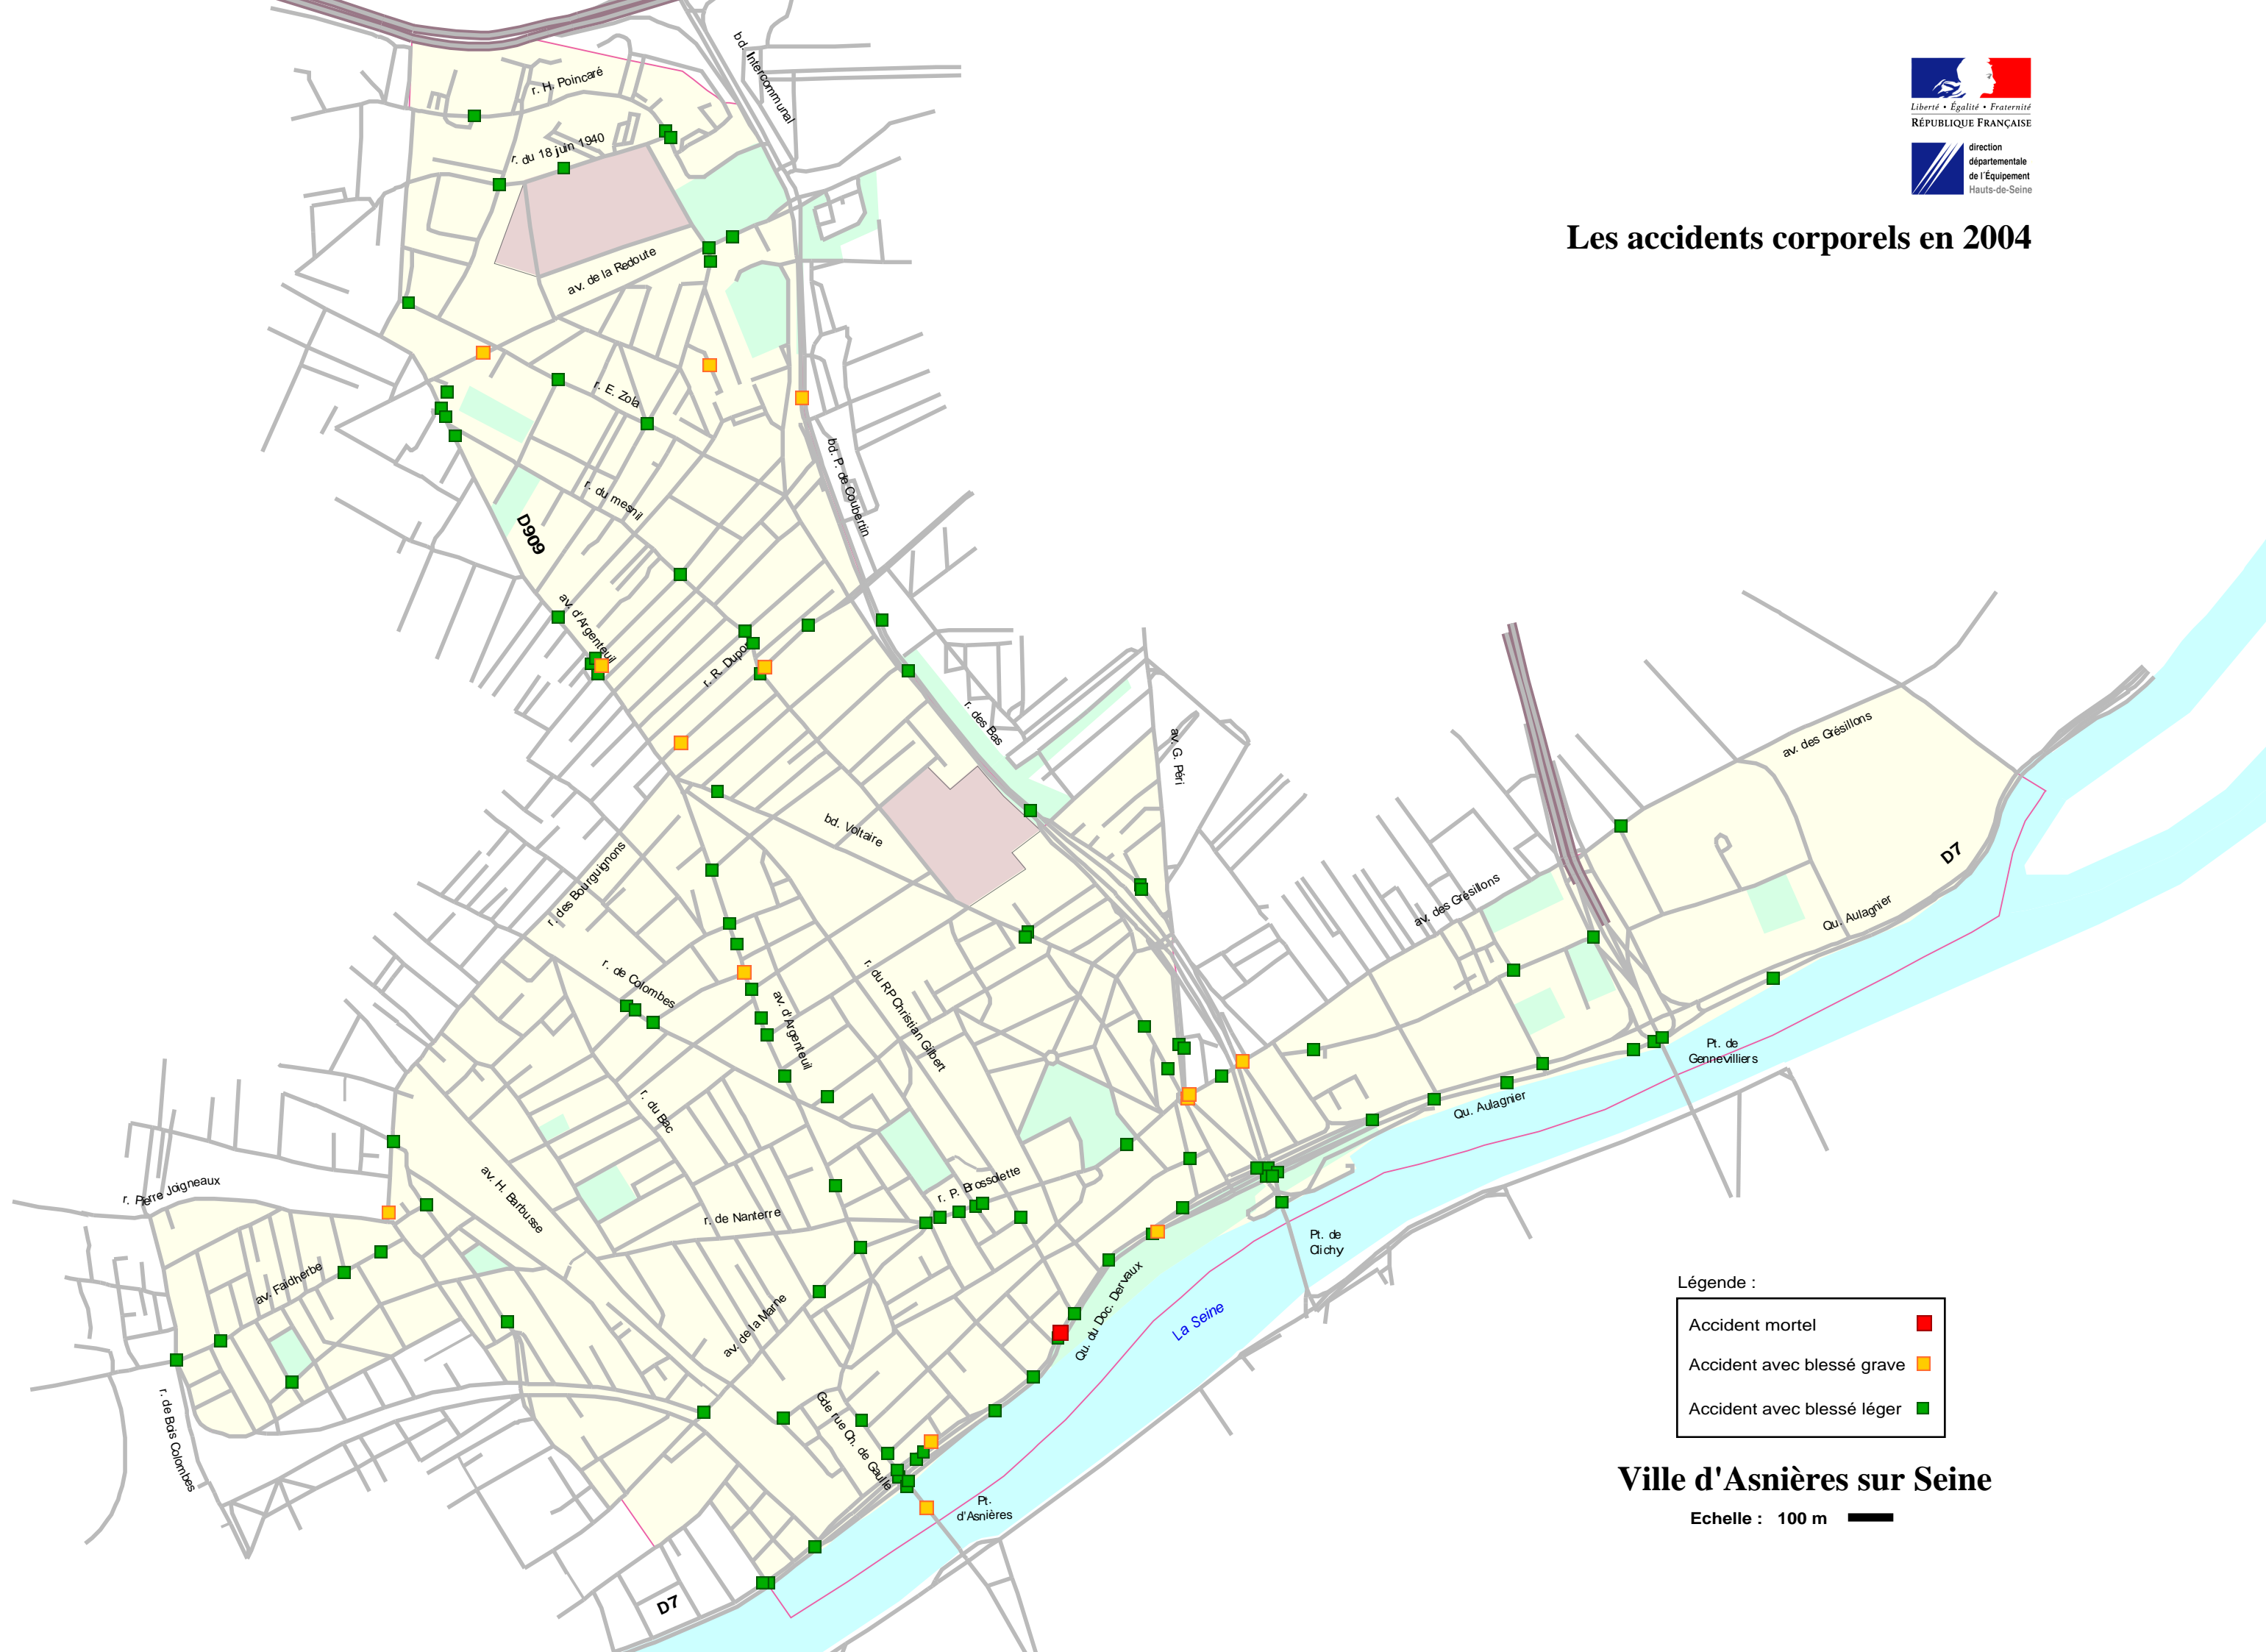

Les accidents corporels en 2004

Légende :

| | |
|----------------------------|---|
| Accident mortel | ■ |
| Accident avec blessé grave | ■ |
| Accident avec blessé léger | ■ |

Ville d'Asnières sur Seine

Echelle : 100 m