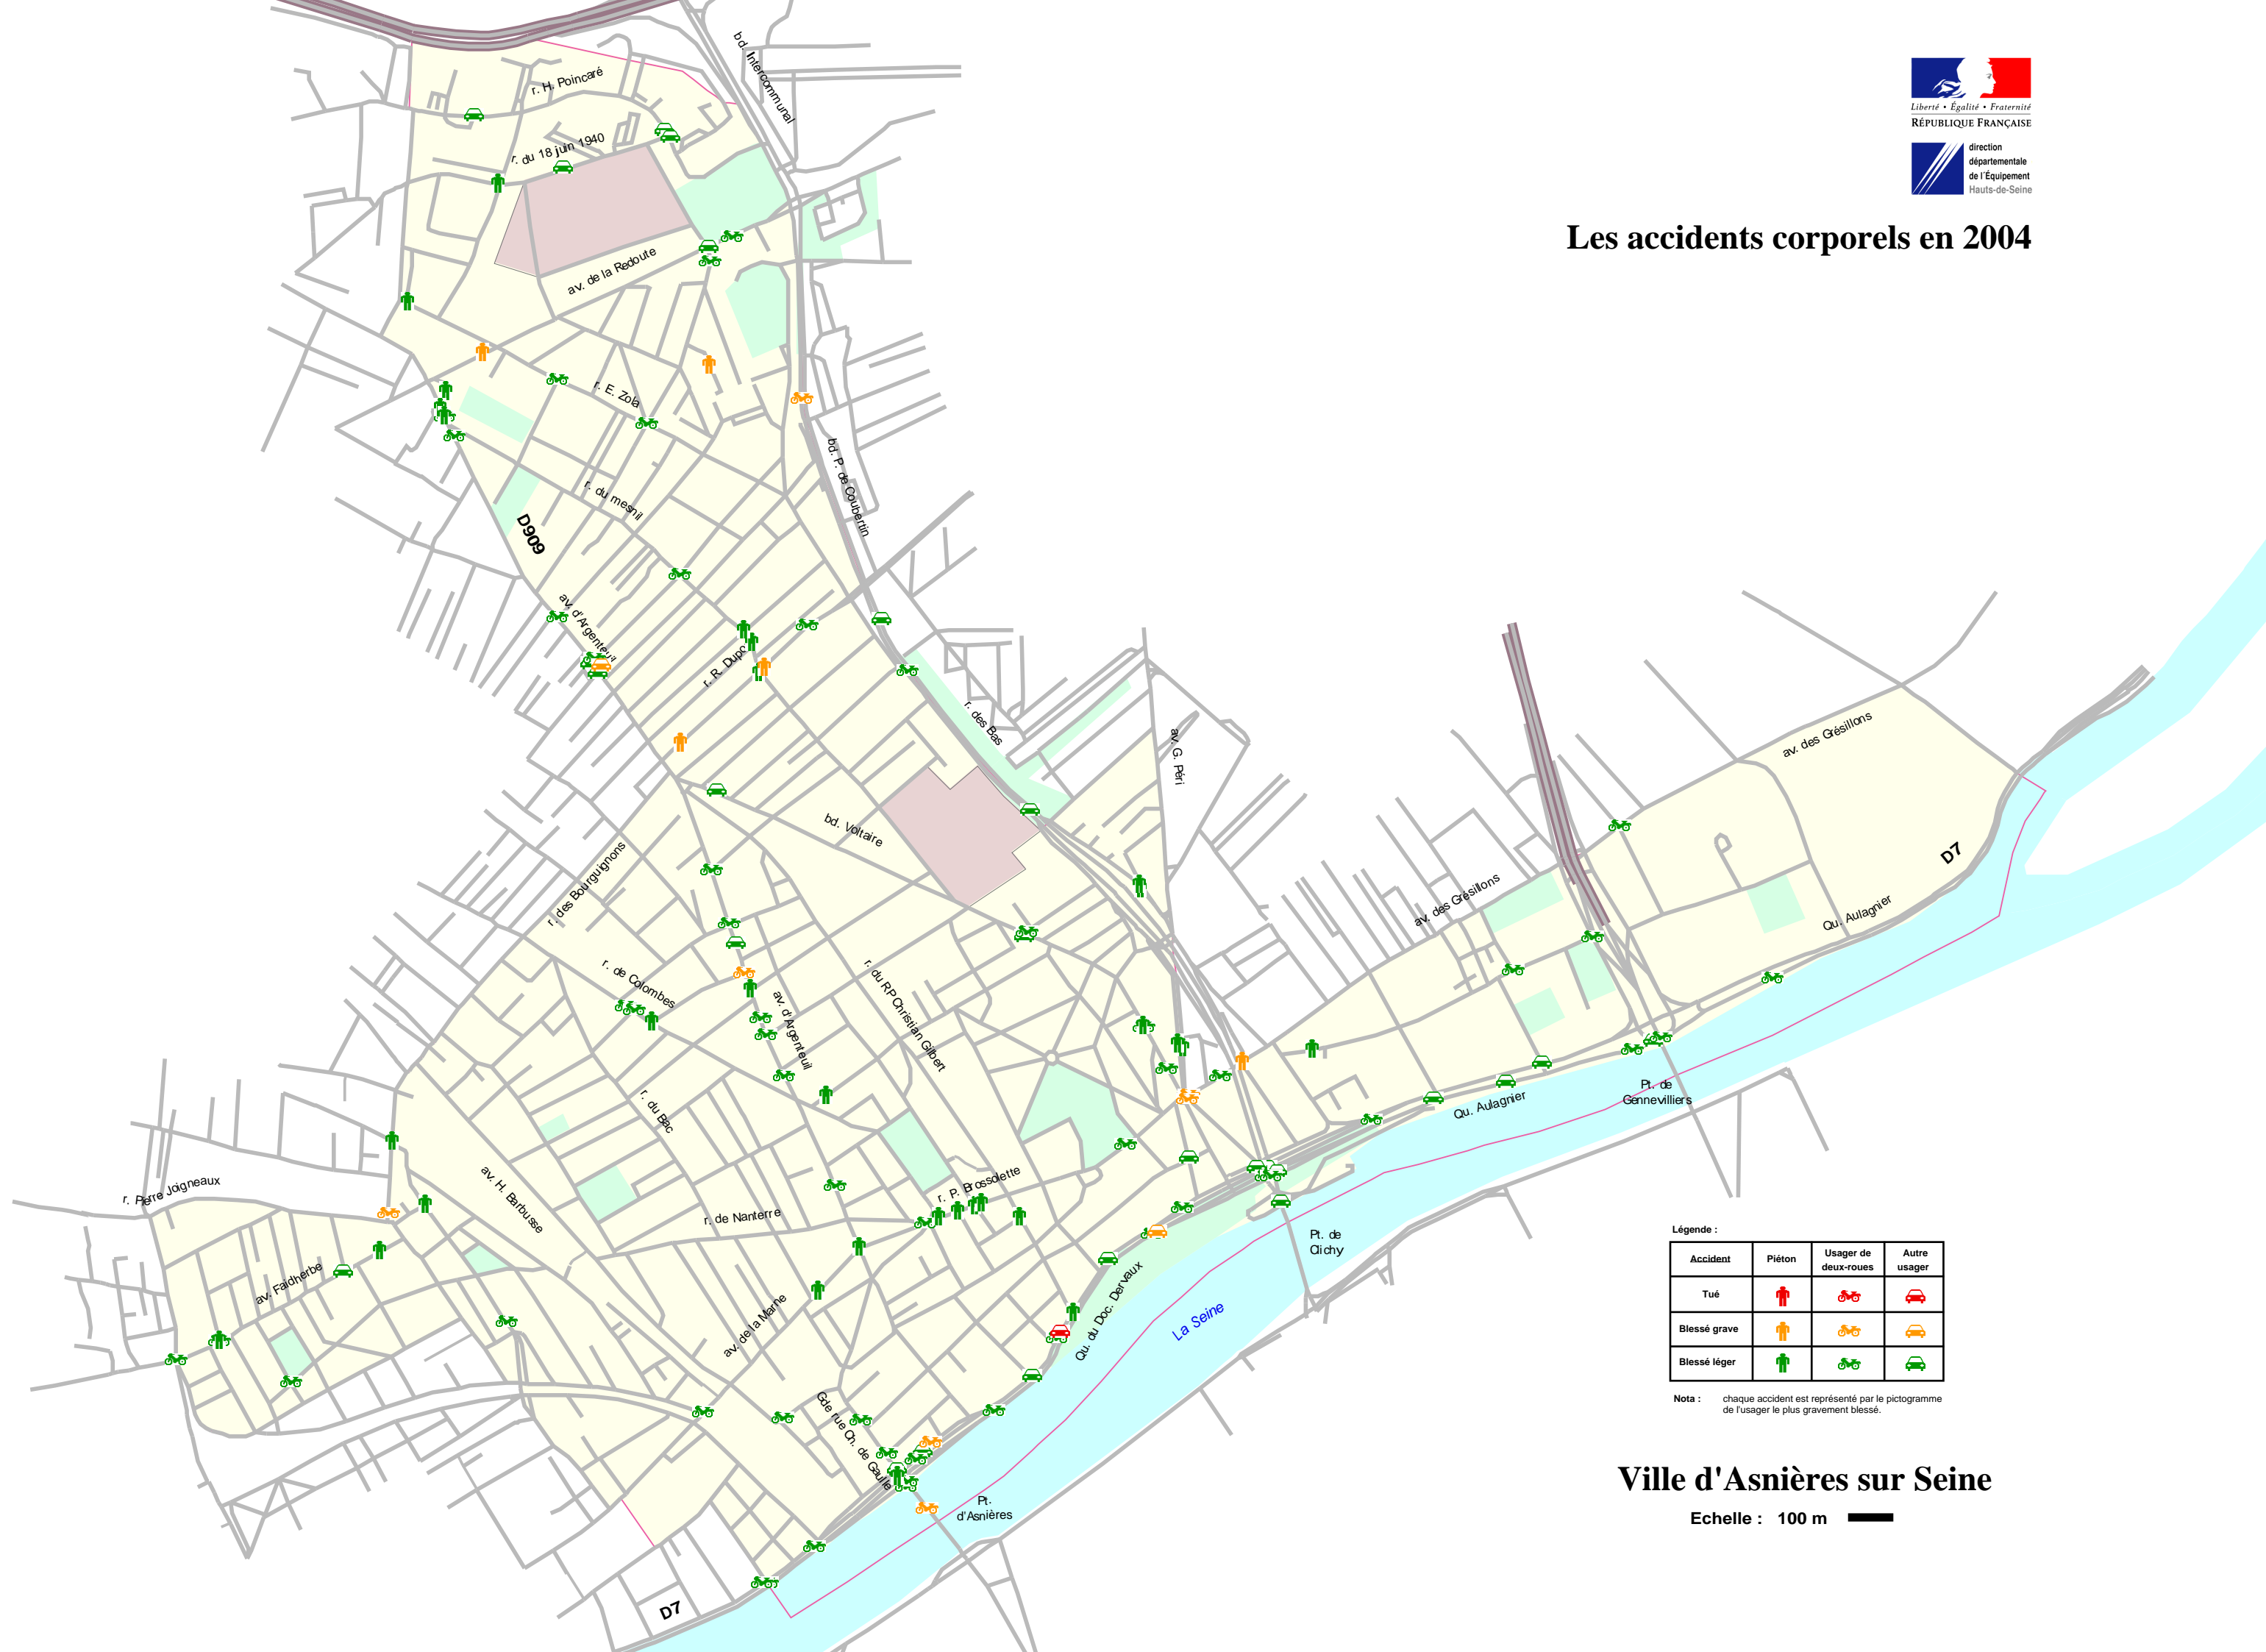

# Les accidents corporels en 2004

Légende :

Accident	Piéton	Usager de deux-roues	Autre usager
Tué			
Blessé grave			
Blessé léger			

Nota : chaque accident est représenté par le pictogramme de l'usager le plus gravement blessé.

## Ville d'Asnières sur Seine

Echelle : 100 m