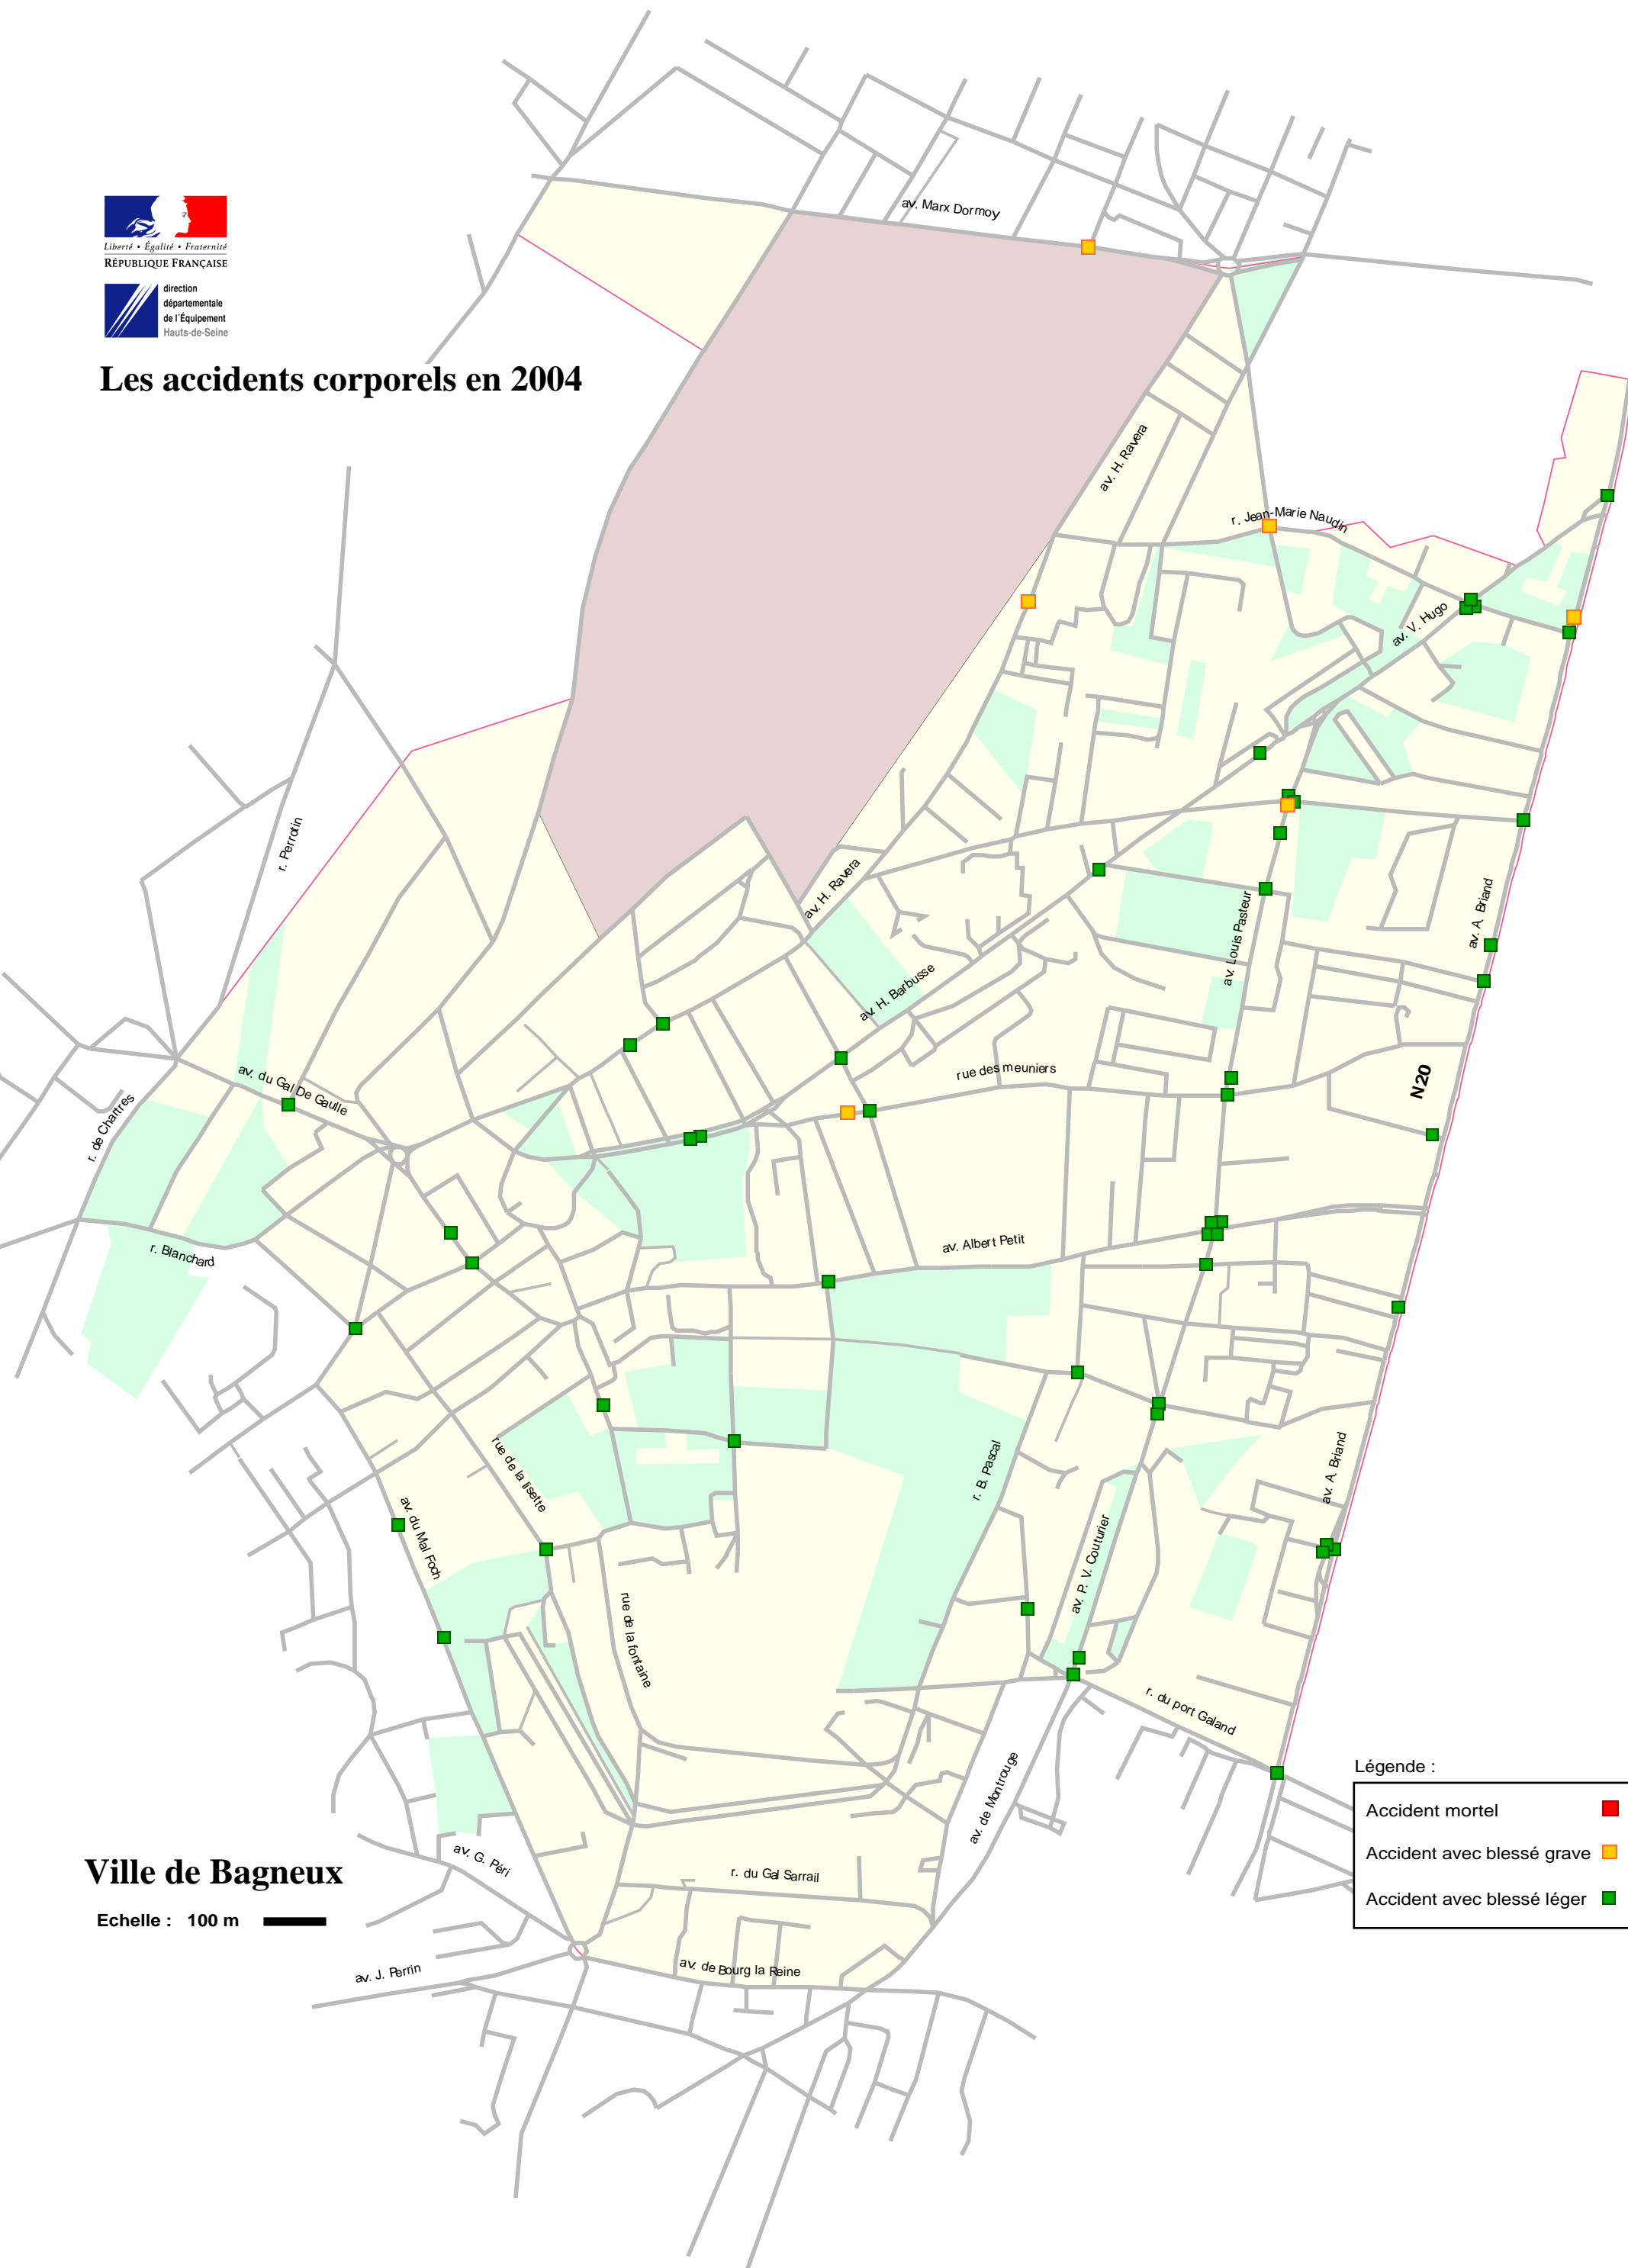

## Les accidents corporels en 2004

Ville de Bagneux

Echelle : 100 m

Légende :

Accident mortel	■
Accident avec blessé grave	■
Accident avec blessé léger	■