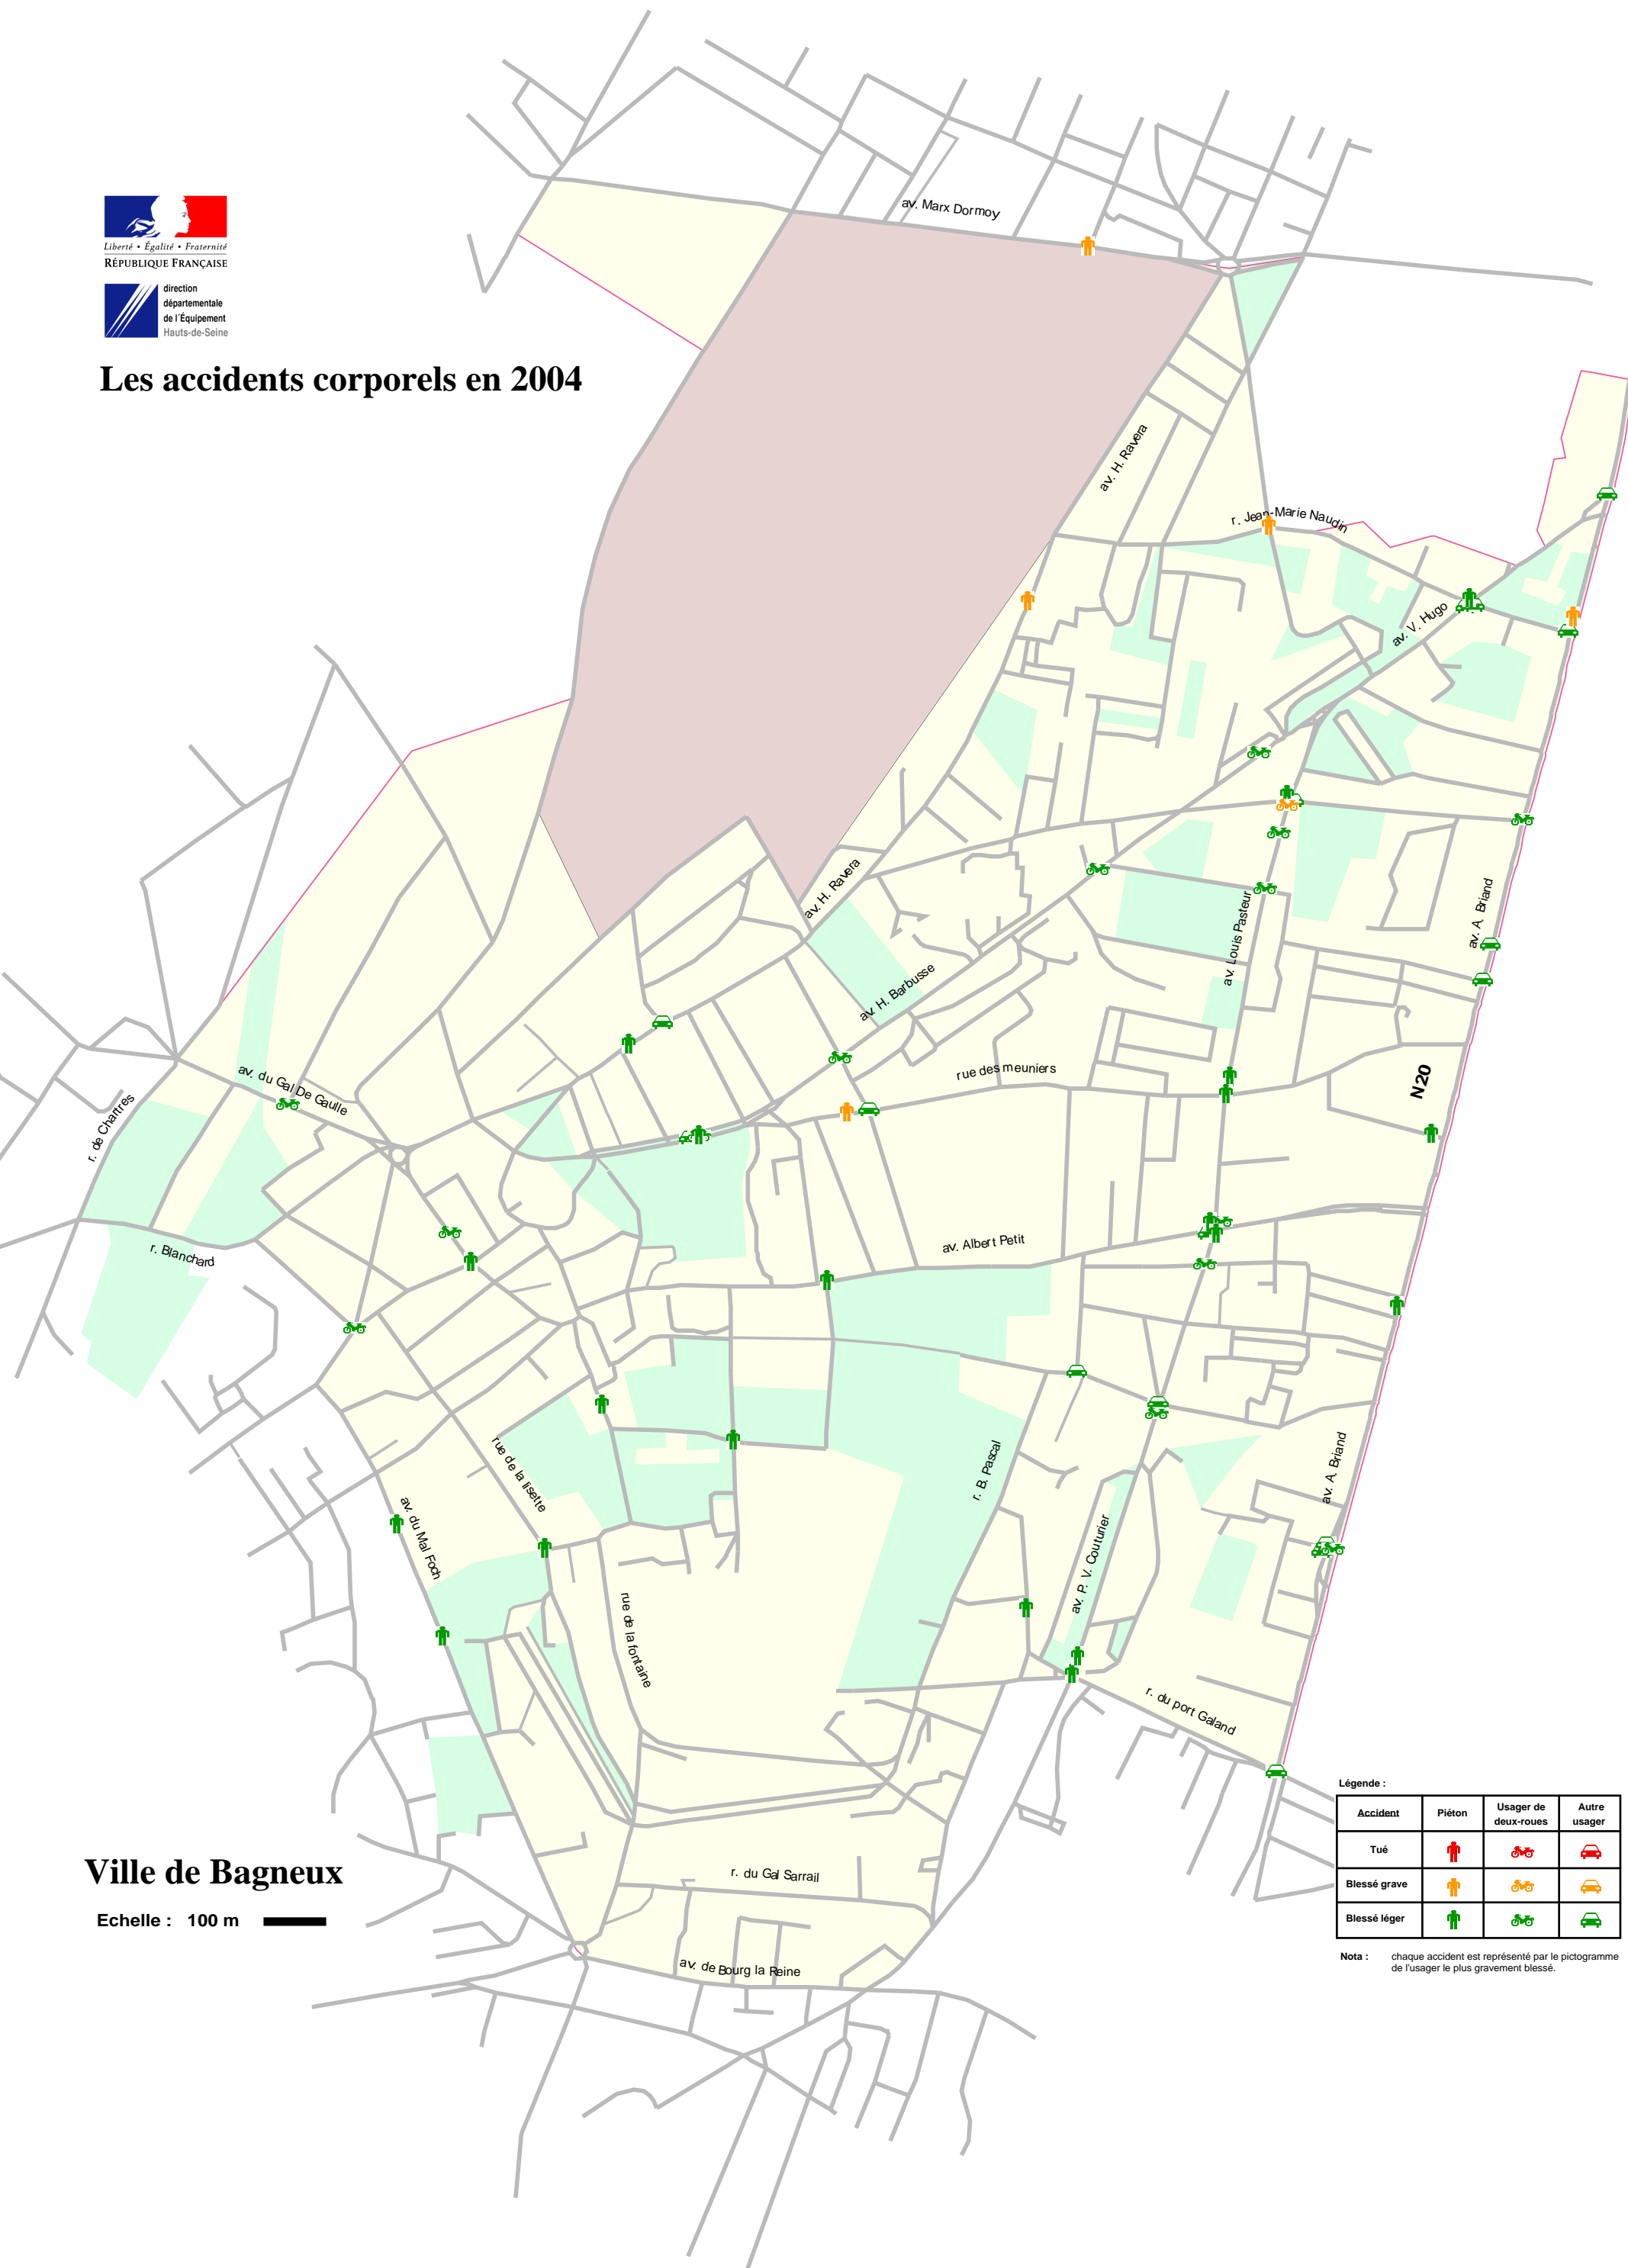

## Les accidents corporels en 2004

Ville de Bagneux

Echelle : 100 m