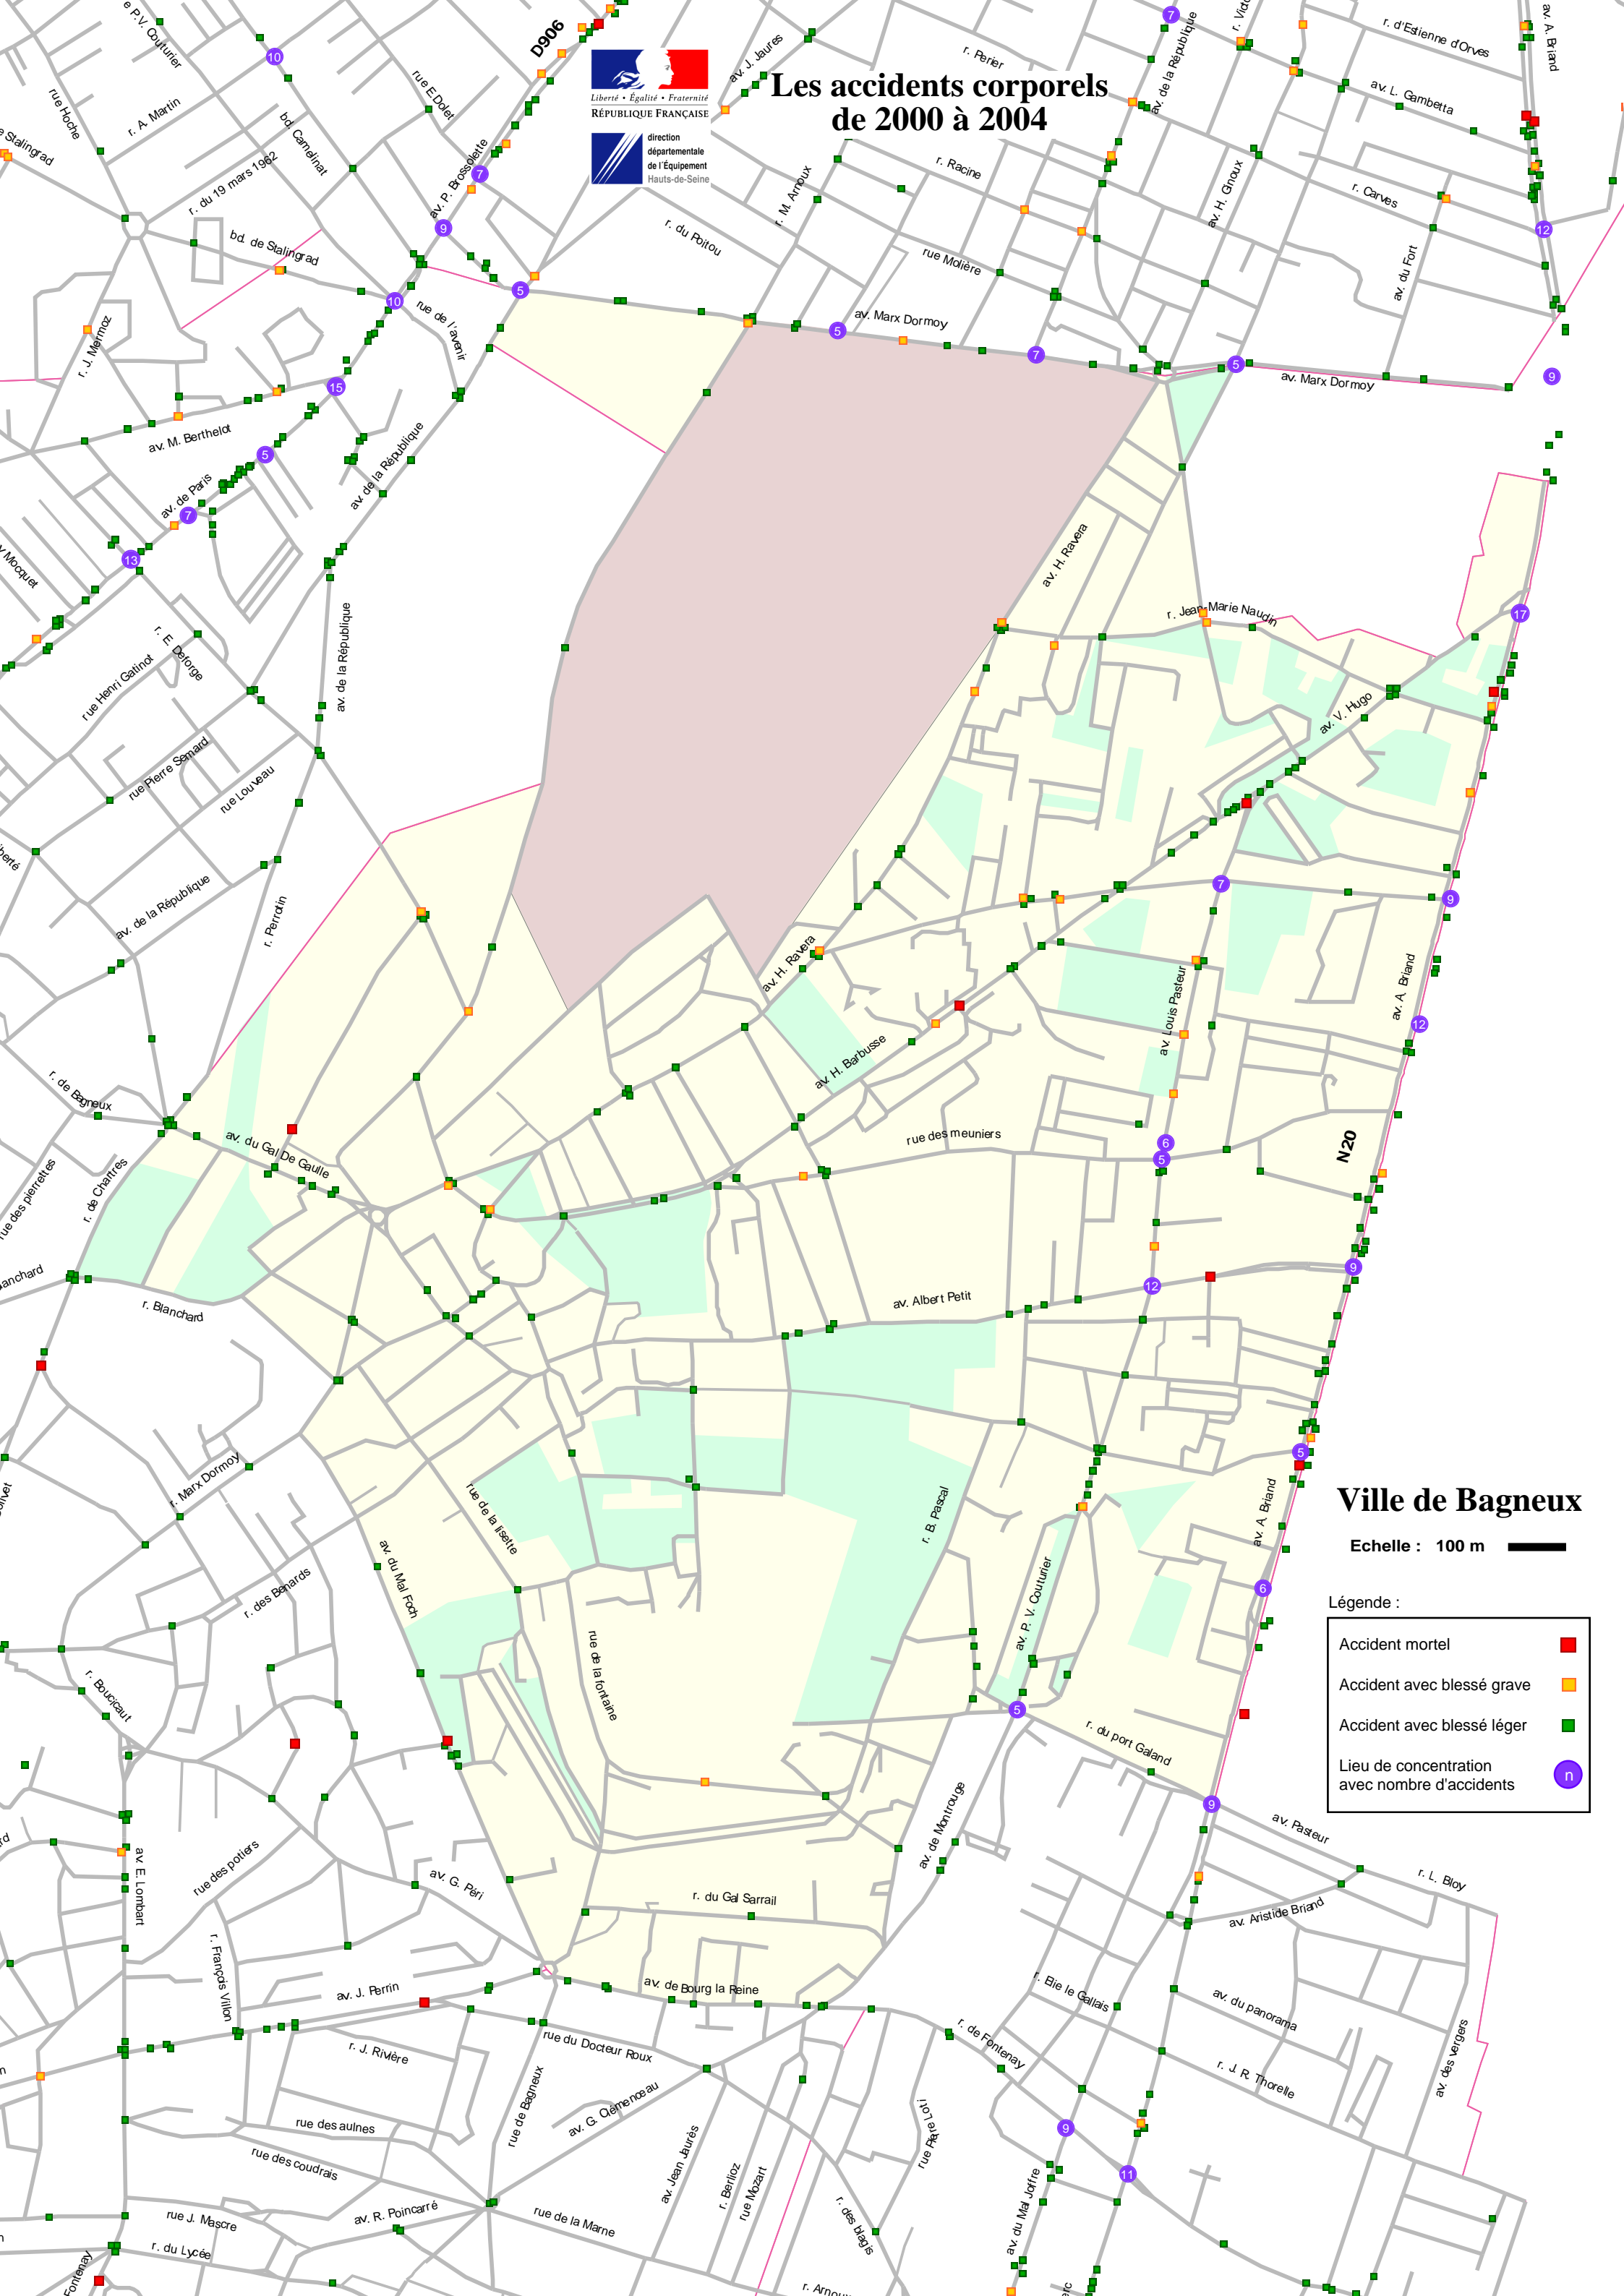

# Les accidents corporels de 2000 à 2004

## Ville de Bagneux

Echelle : 100 m

Légende :

Accident mortel	■
Accident avec blessé grave	■
Accident avec blessé léger	■
Lieu de concentration avec nombre d'accidents	○