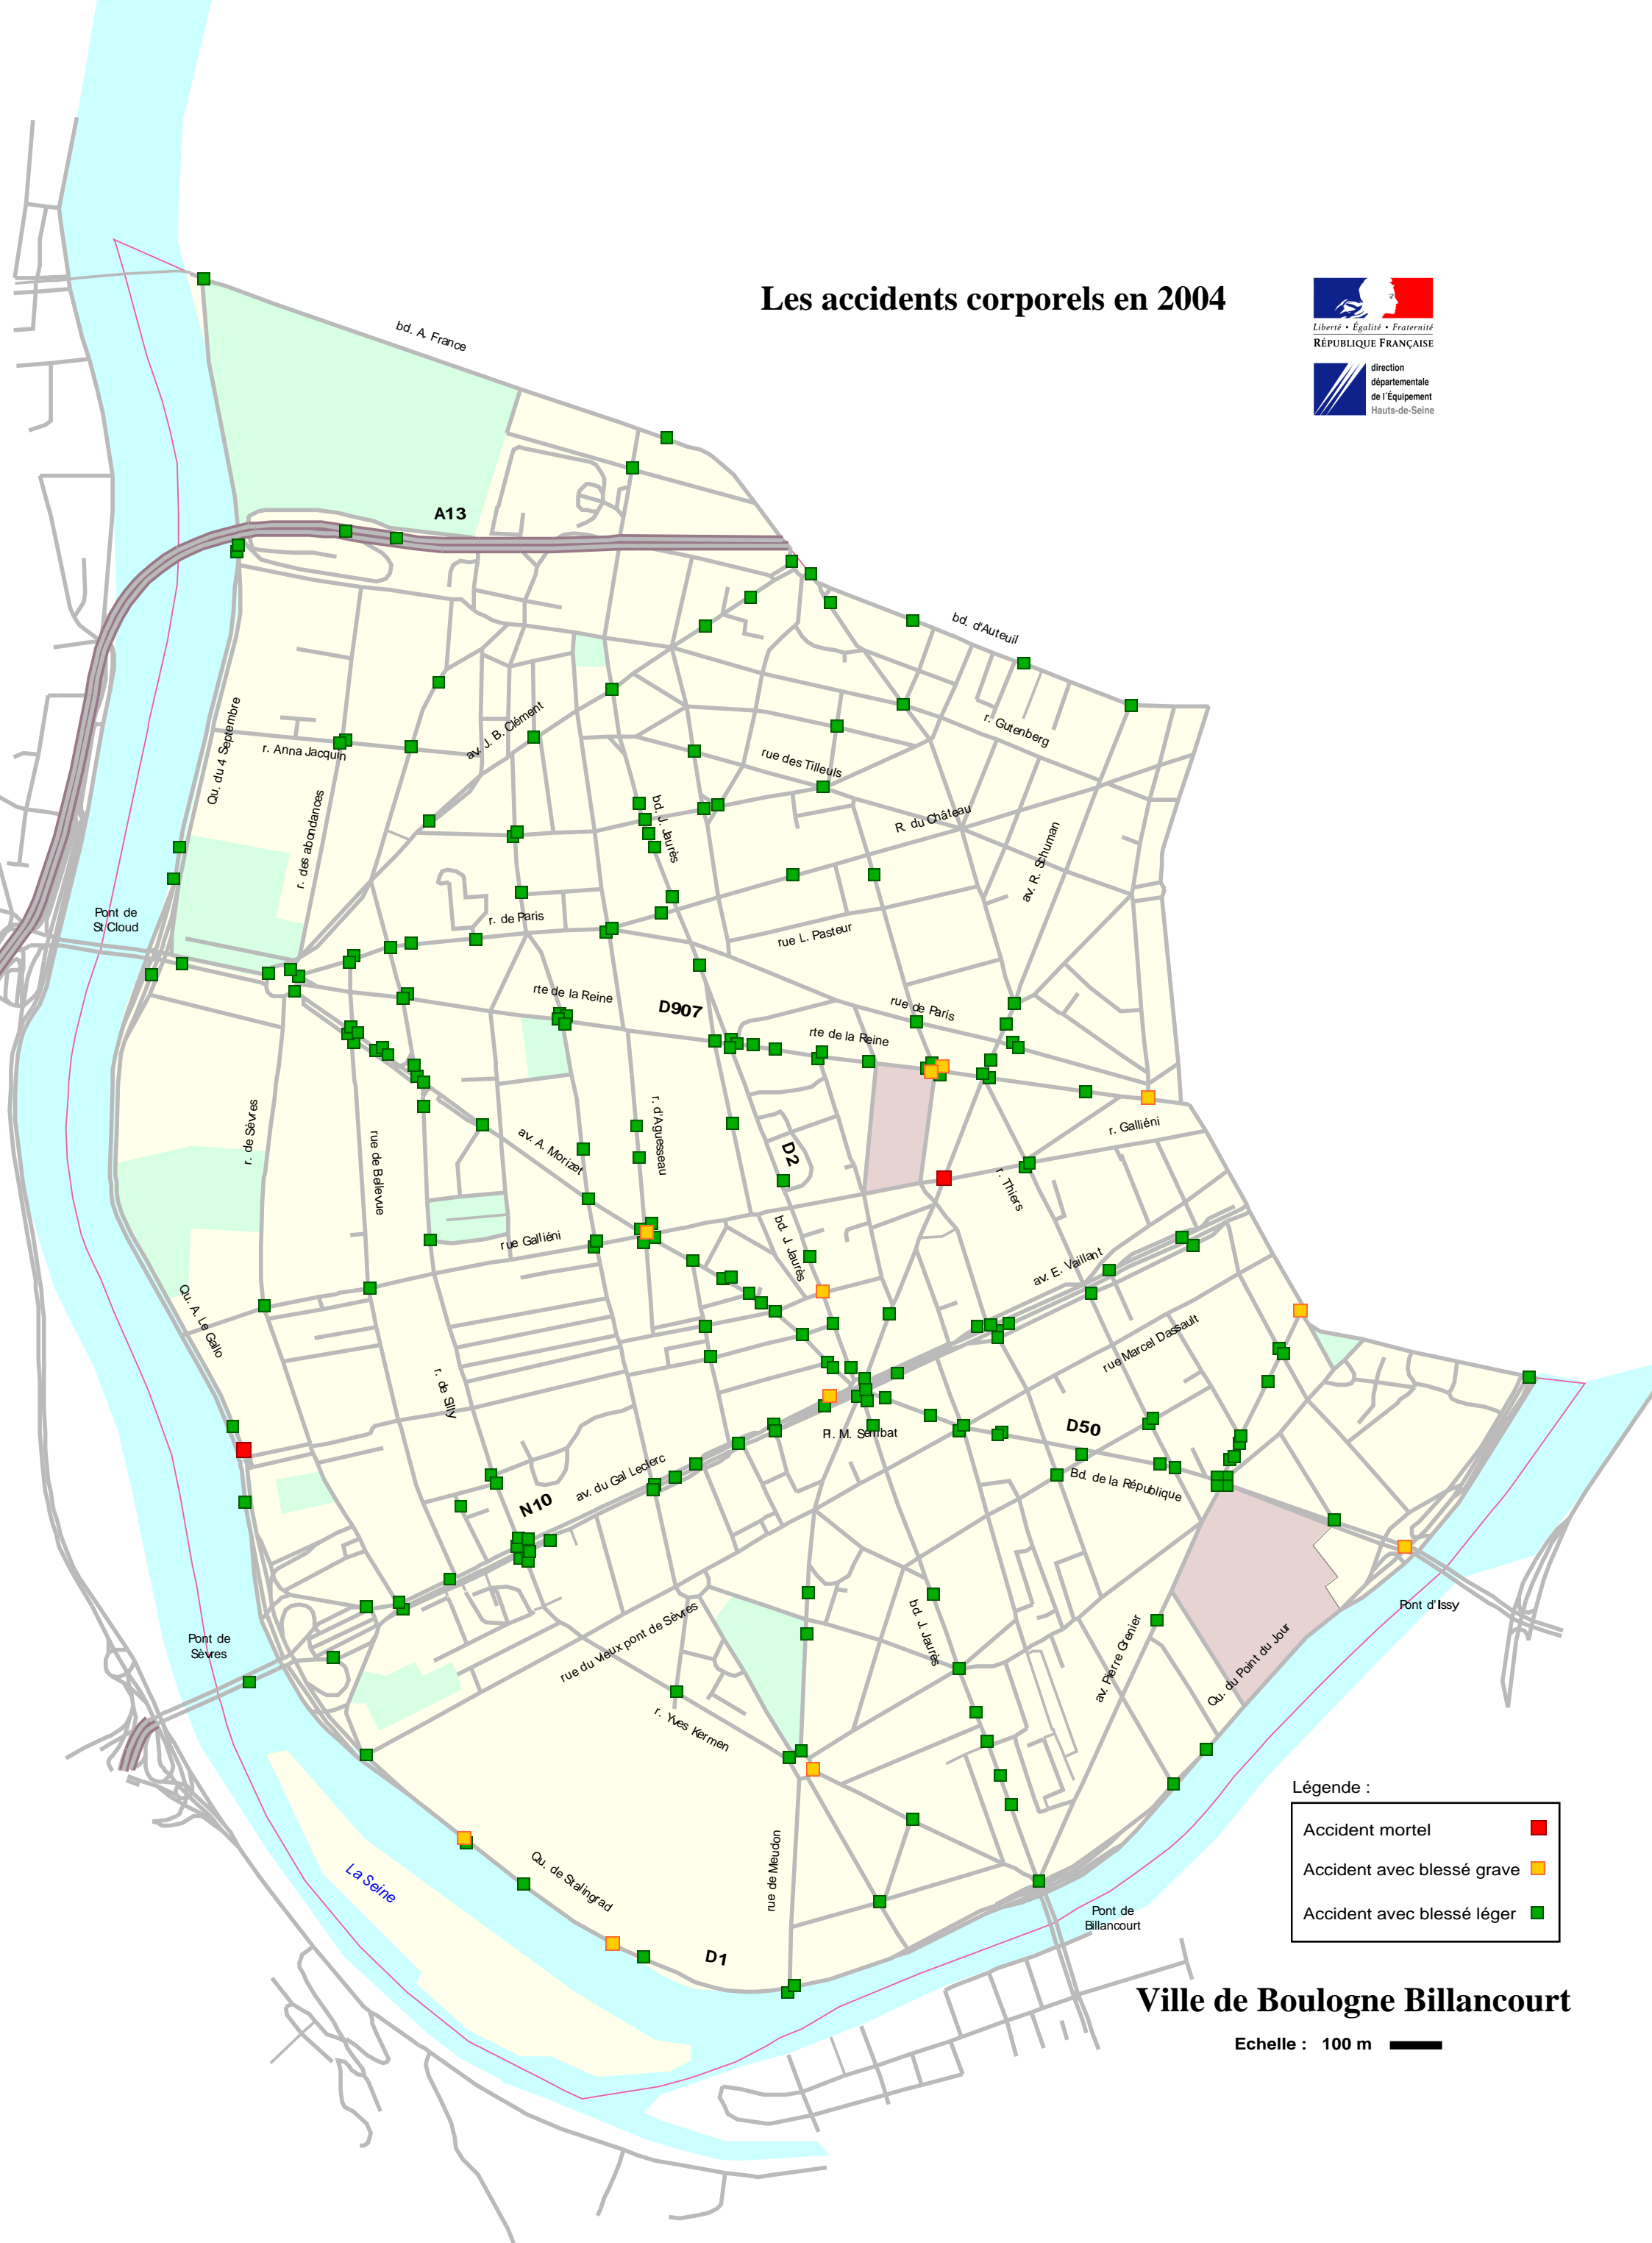

# Les accidents corporels en 2004

direction  
départementale  
de l'Équipement  
Hauts-de-Seine

Légende :

Accident mortel	■
Accident avec blessé grave	■
Accident avec blessé léger	■

**Ville de Boulogne Billancourt**

Echelle : 100 m