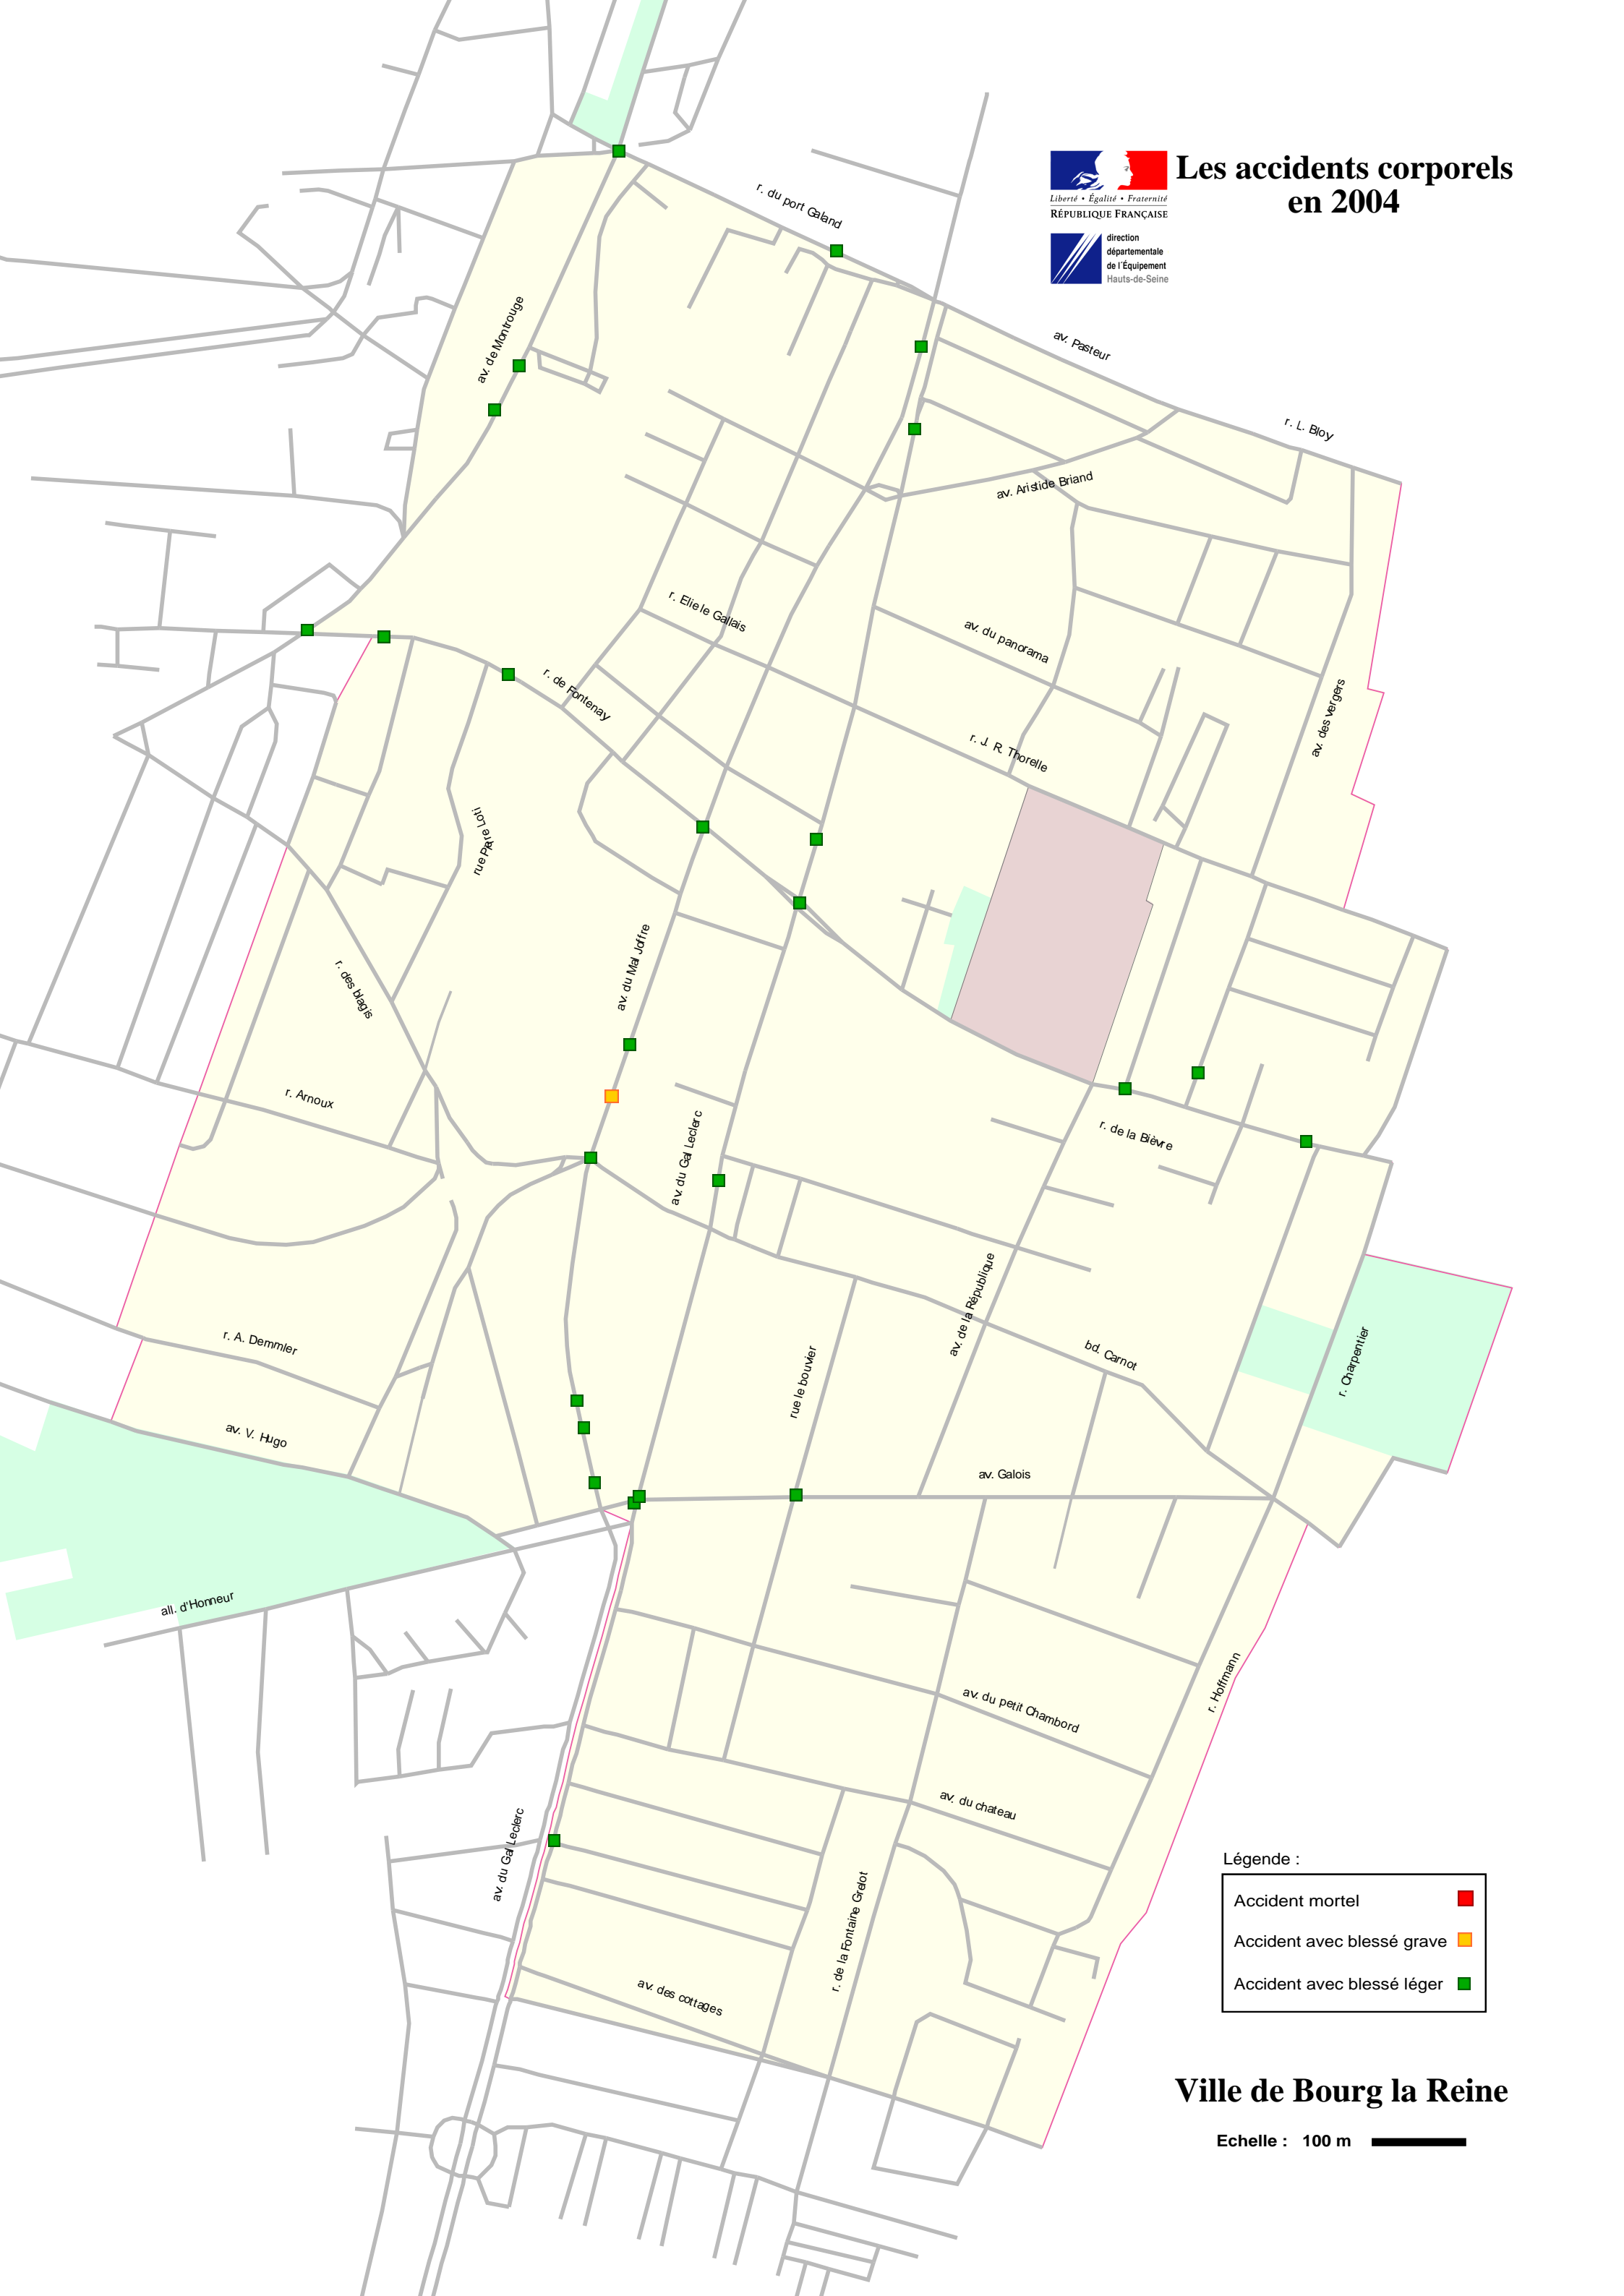

Les accidents corporels en 2004

Légende :

Accident mortel	
Accident avec blessé grave	
Accident avec blessé léger	

Ville de Bourg la Reine

Echelle : 100 m