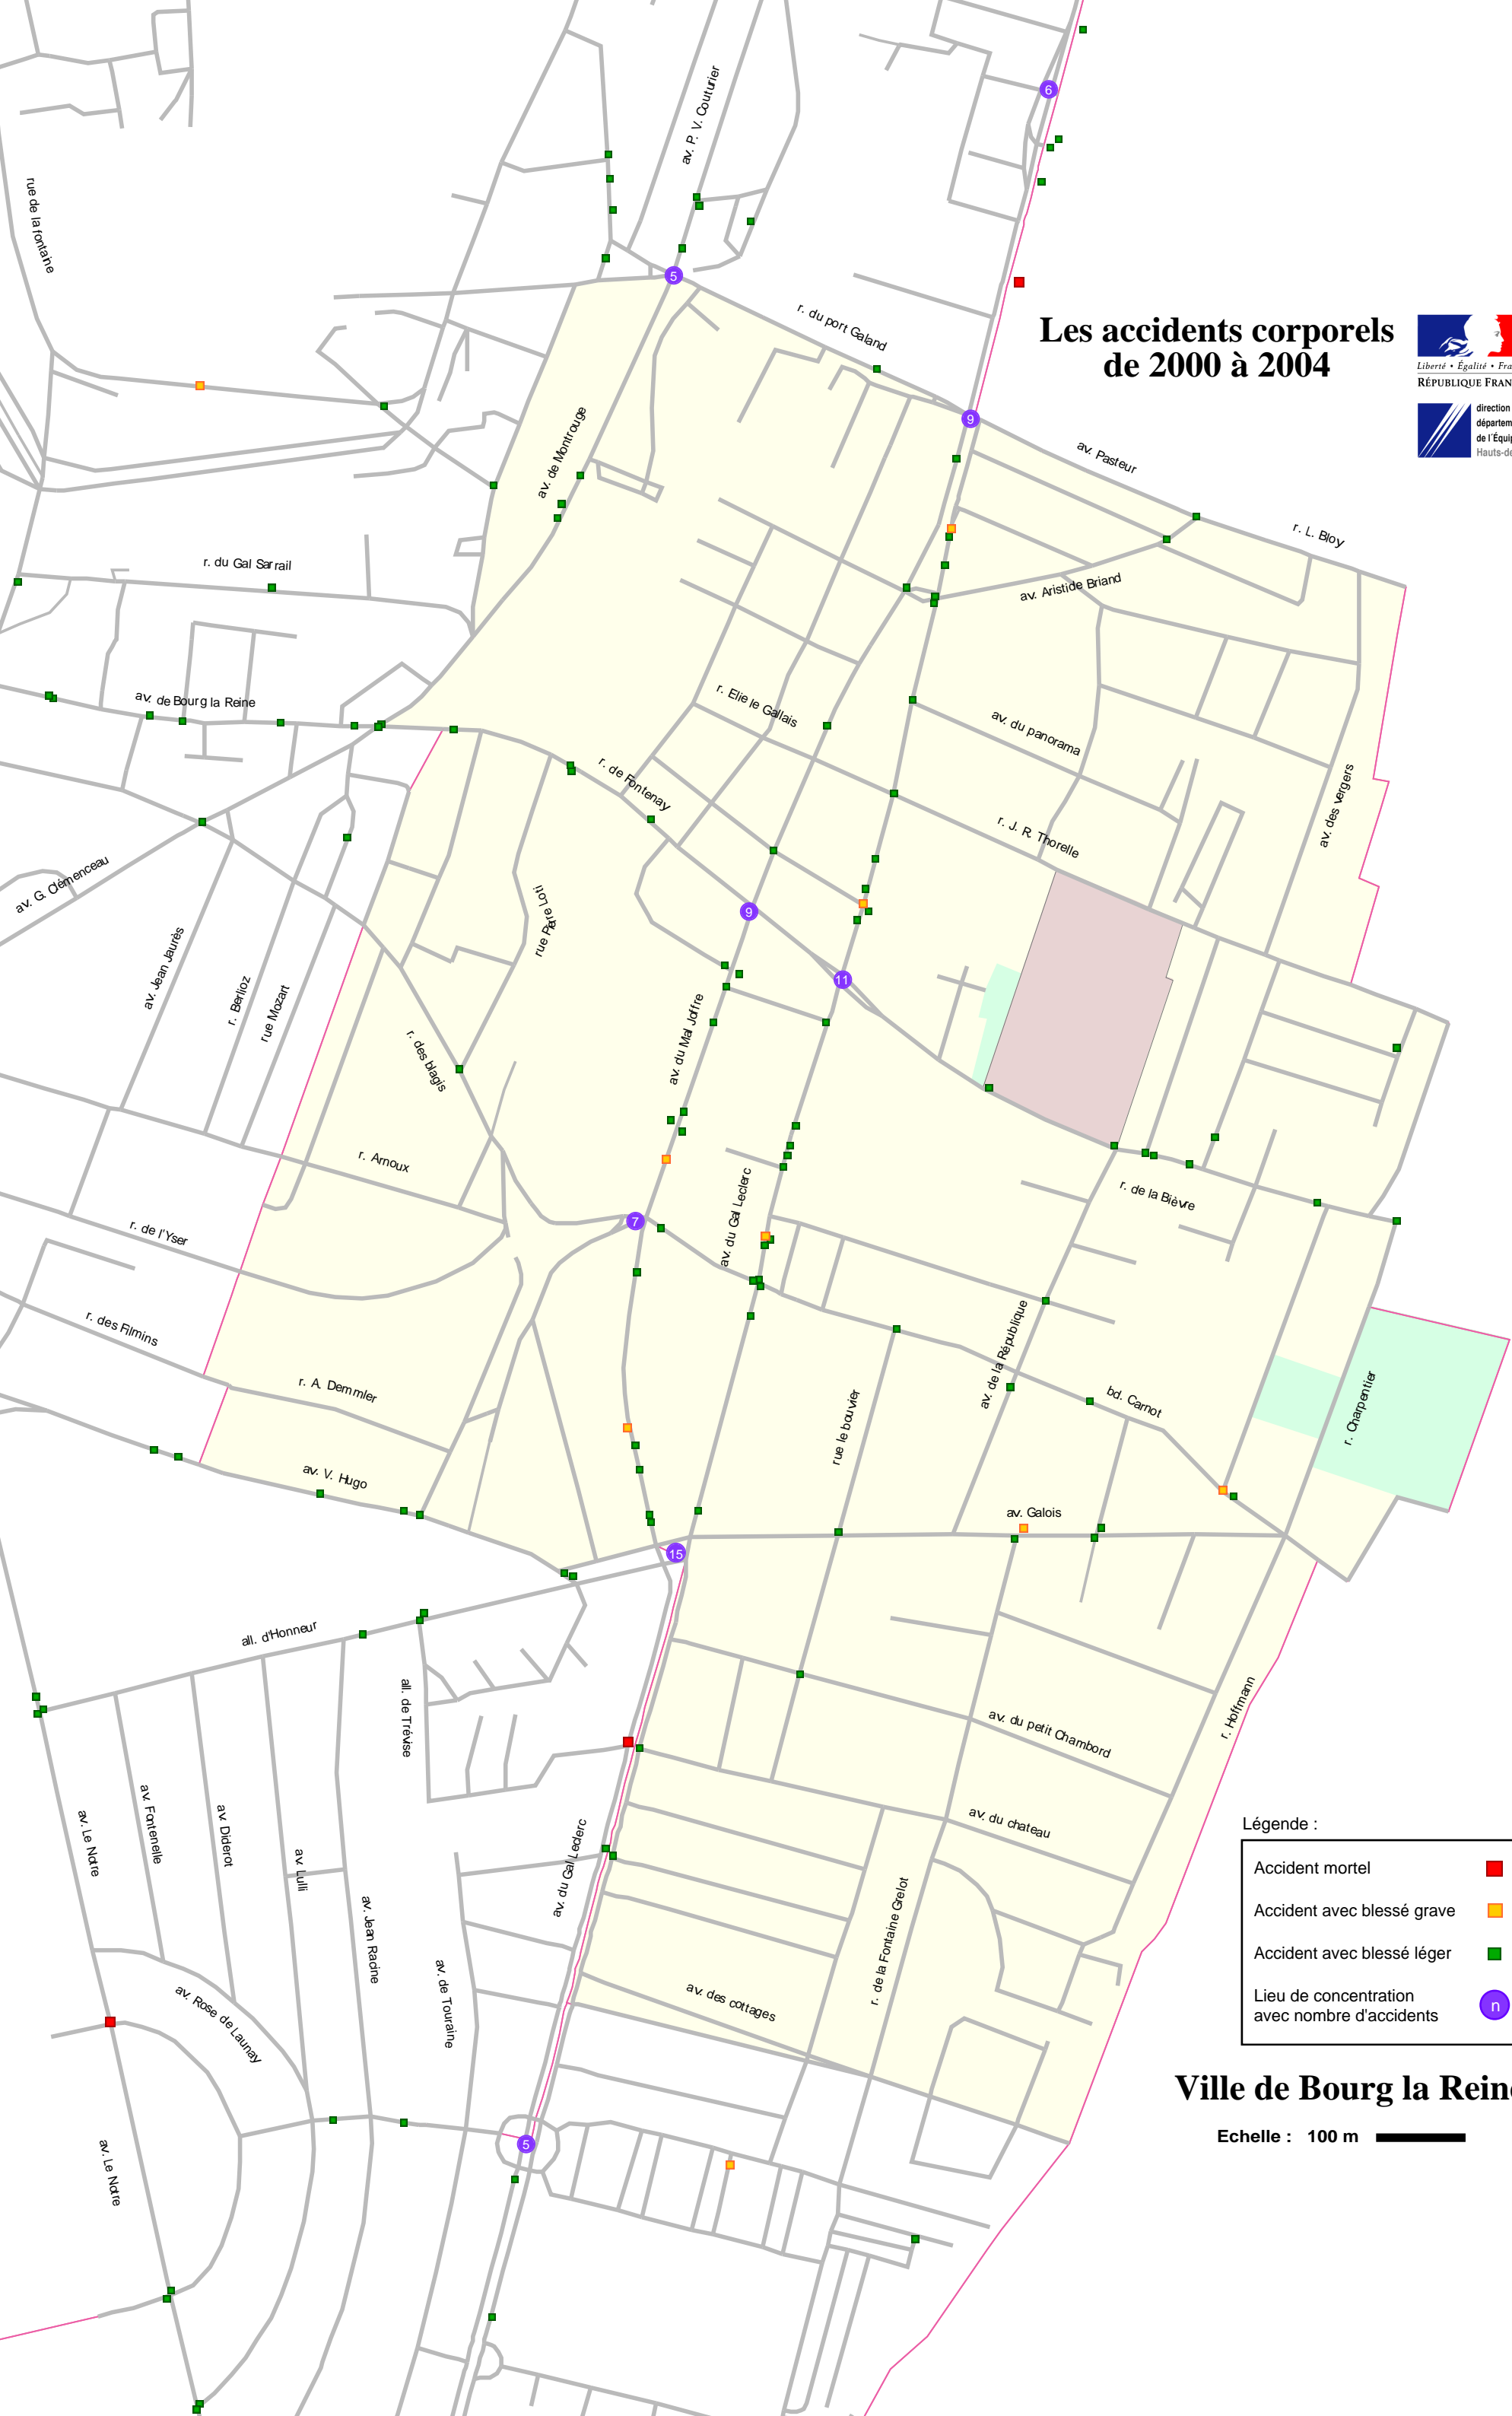

Les accidents corporels de 2000 à 2004

direction
départementale
de l'Équipement
Hauts-de-Seine

Légende :

| | |
|---|--|
| Accident mortel | ■ |
| Accident avec blessé grave | ■ |
| Accident avec blessé léger | ■ |
| Lieu de concentration avec nombre d'accidents | n |

Ville de Bourg la Reine

Echelle : 100 m