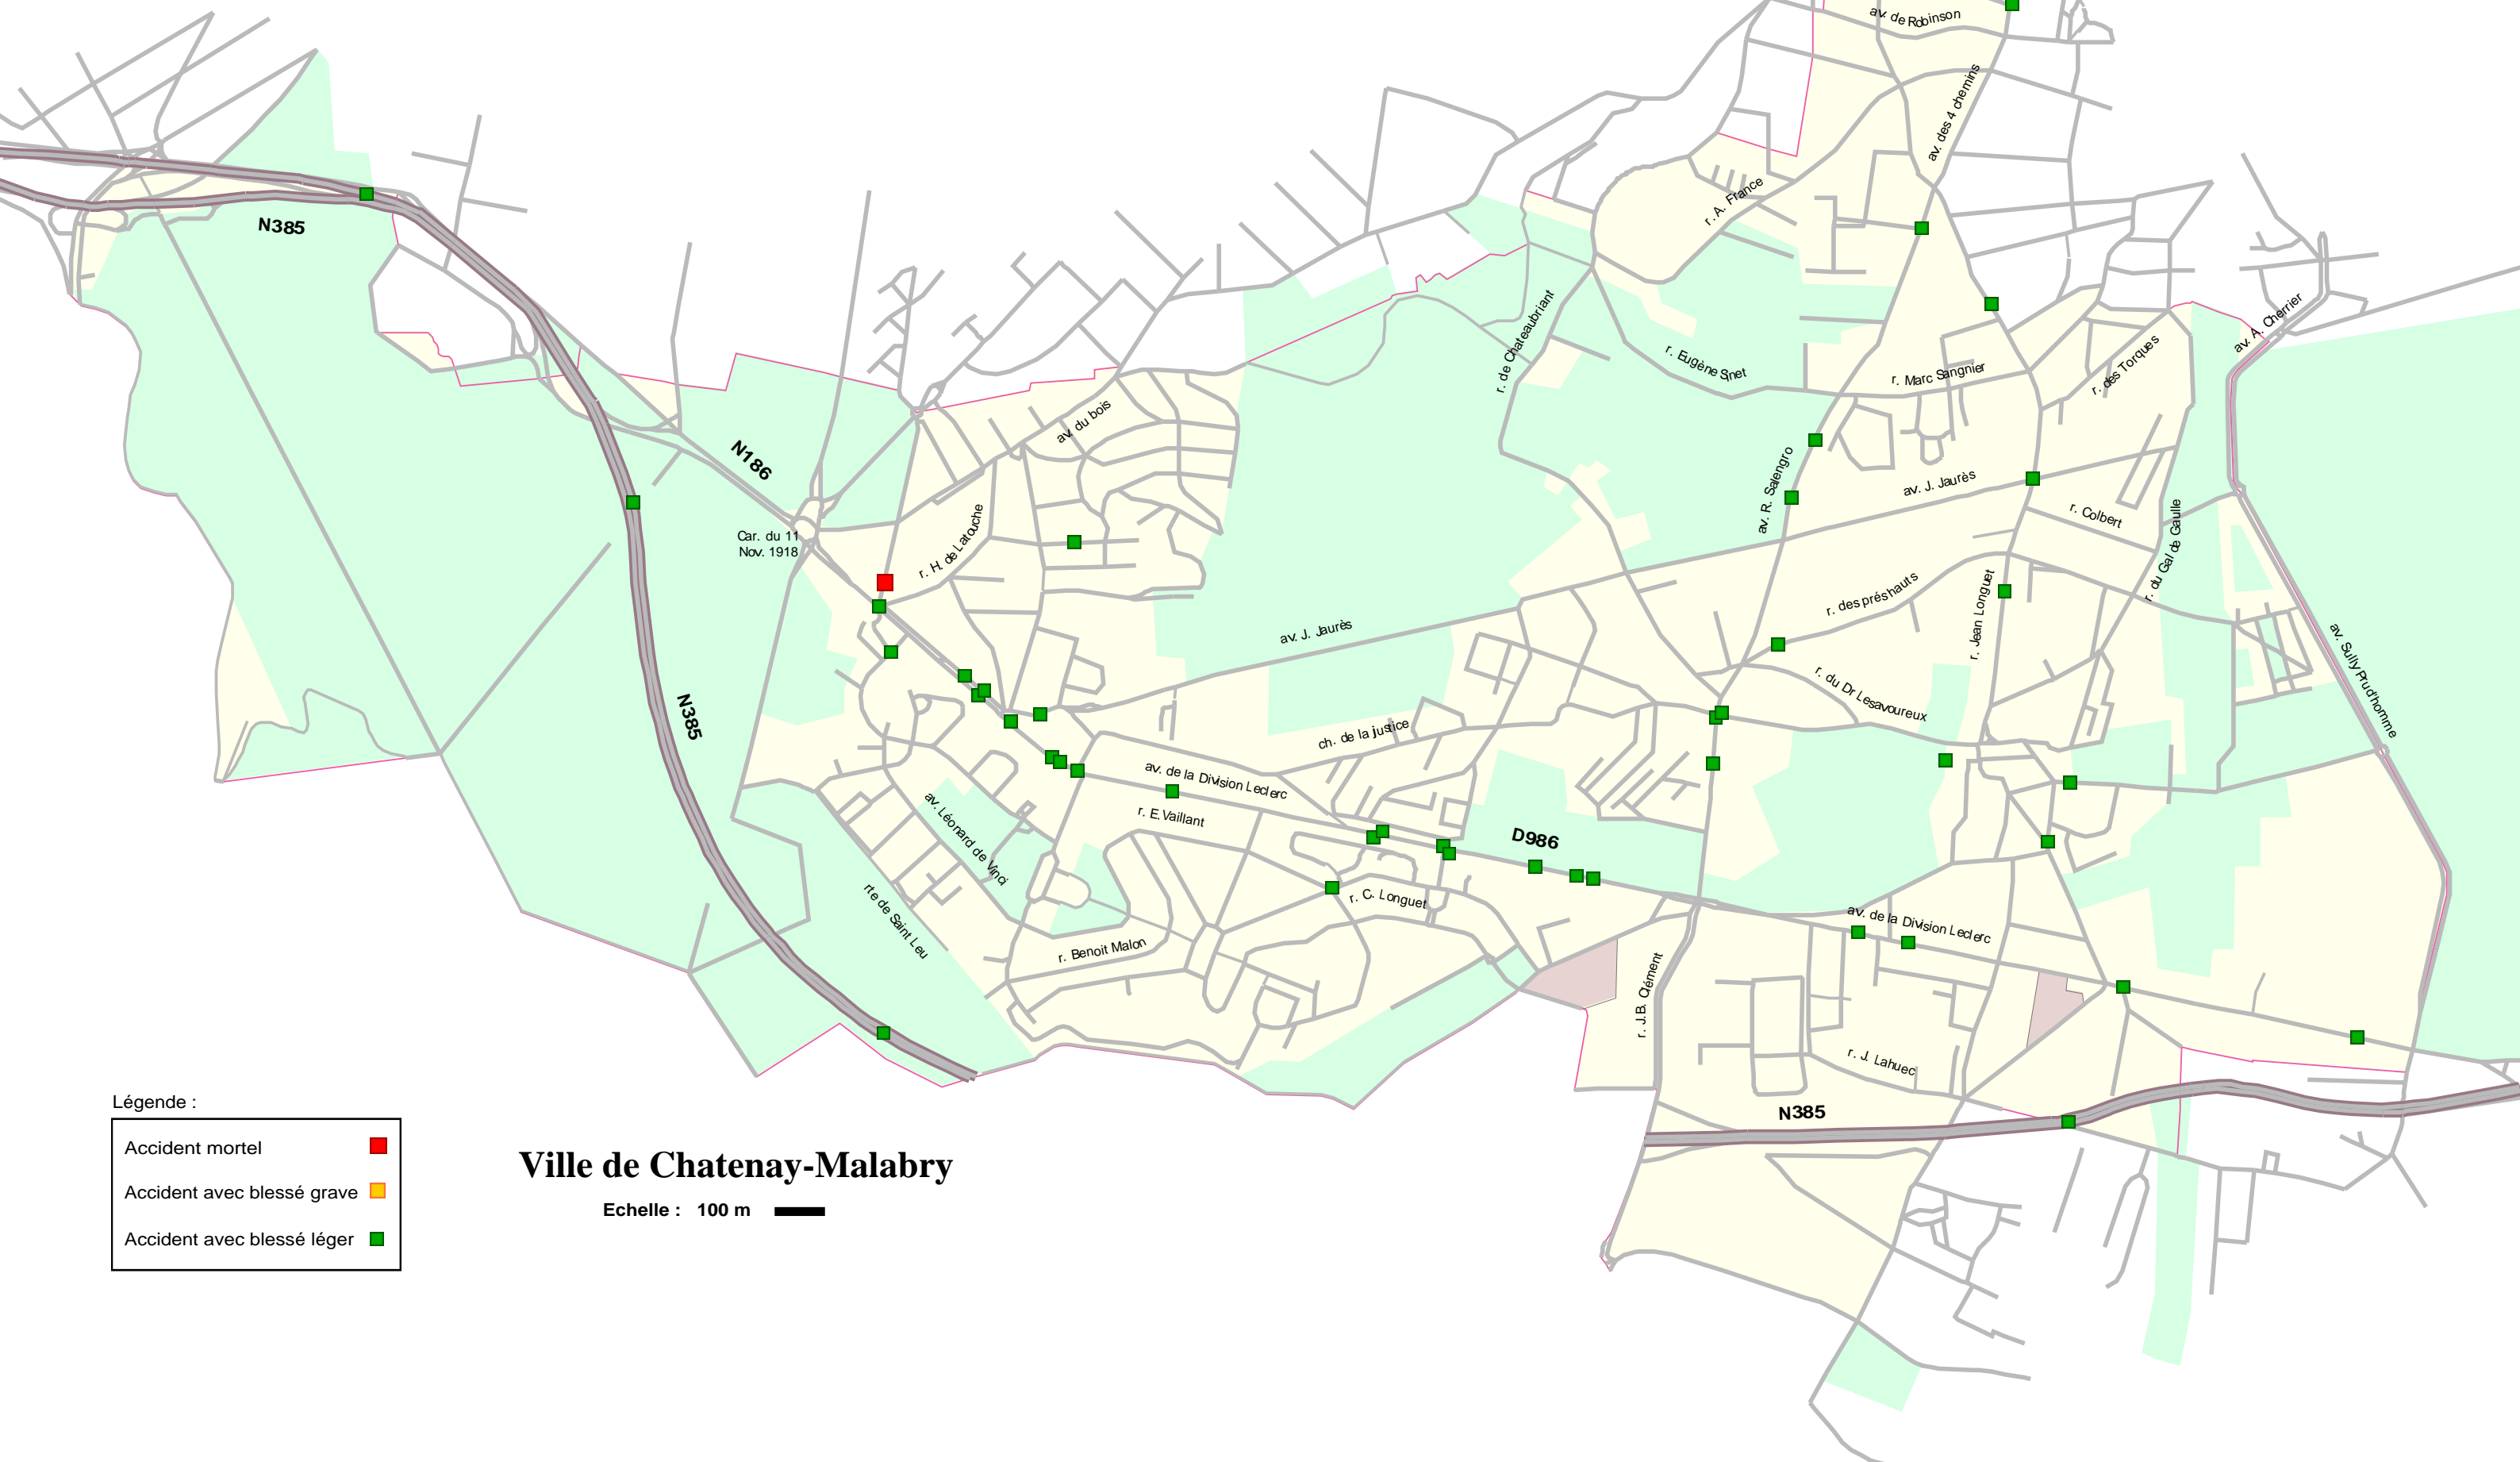

Les accidents corporels en 2004

Légende :

Accident mortel	■
Accident avec blessé grave	■
Accident avec blessé léger	■

Ville de Chatenay-Malabry

Echelle : 100 m