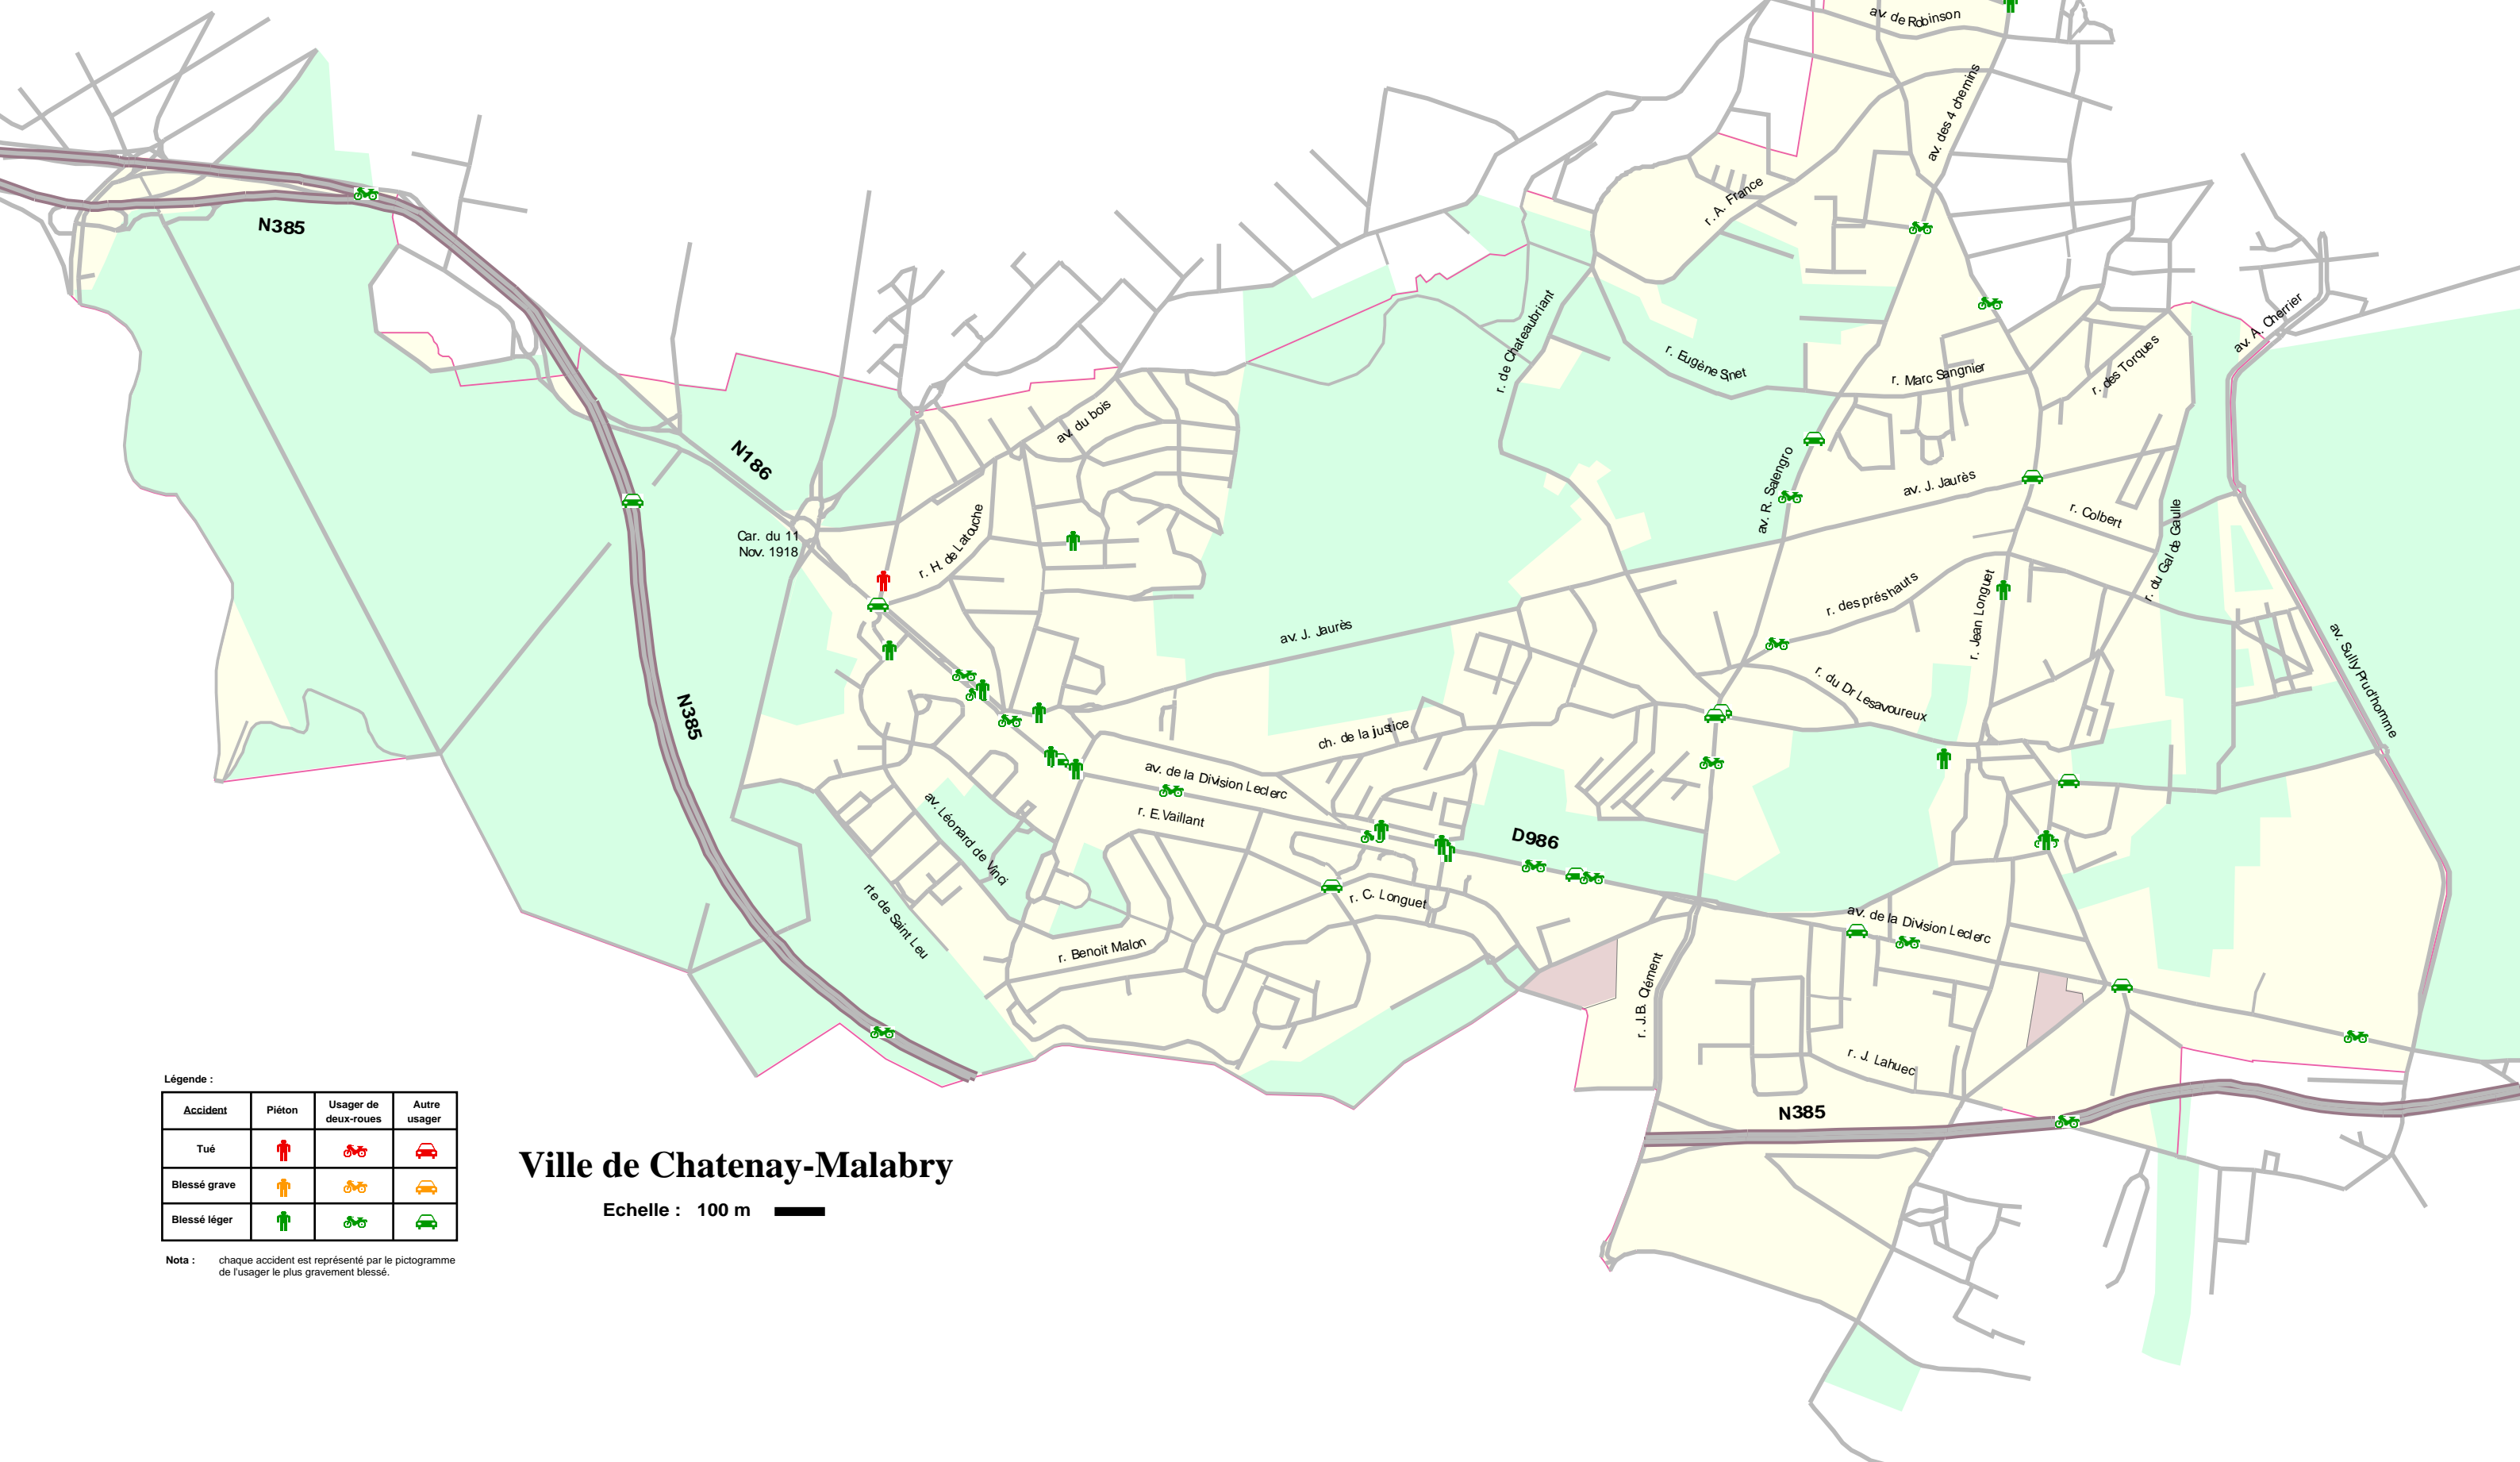

# Les accidents corporels en 2004

direction  
départementale  
de l'Équipement  
Hauts-de-Seine

Légende :

Accident	Piéton	Usager de deux-roues	Autre usager
Tué			
Blessé grave			
Blessé léger			

Nota : chaque accident est représenté par le pictogramme de l'usager le plus gravement blessé.

## Ville de Chatenay-Malabry

Echelle : 100 m