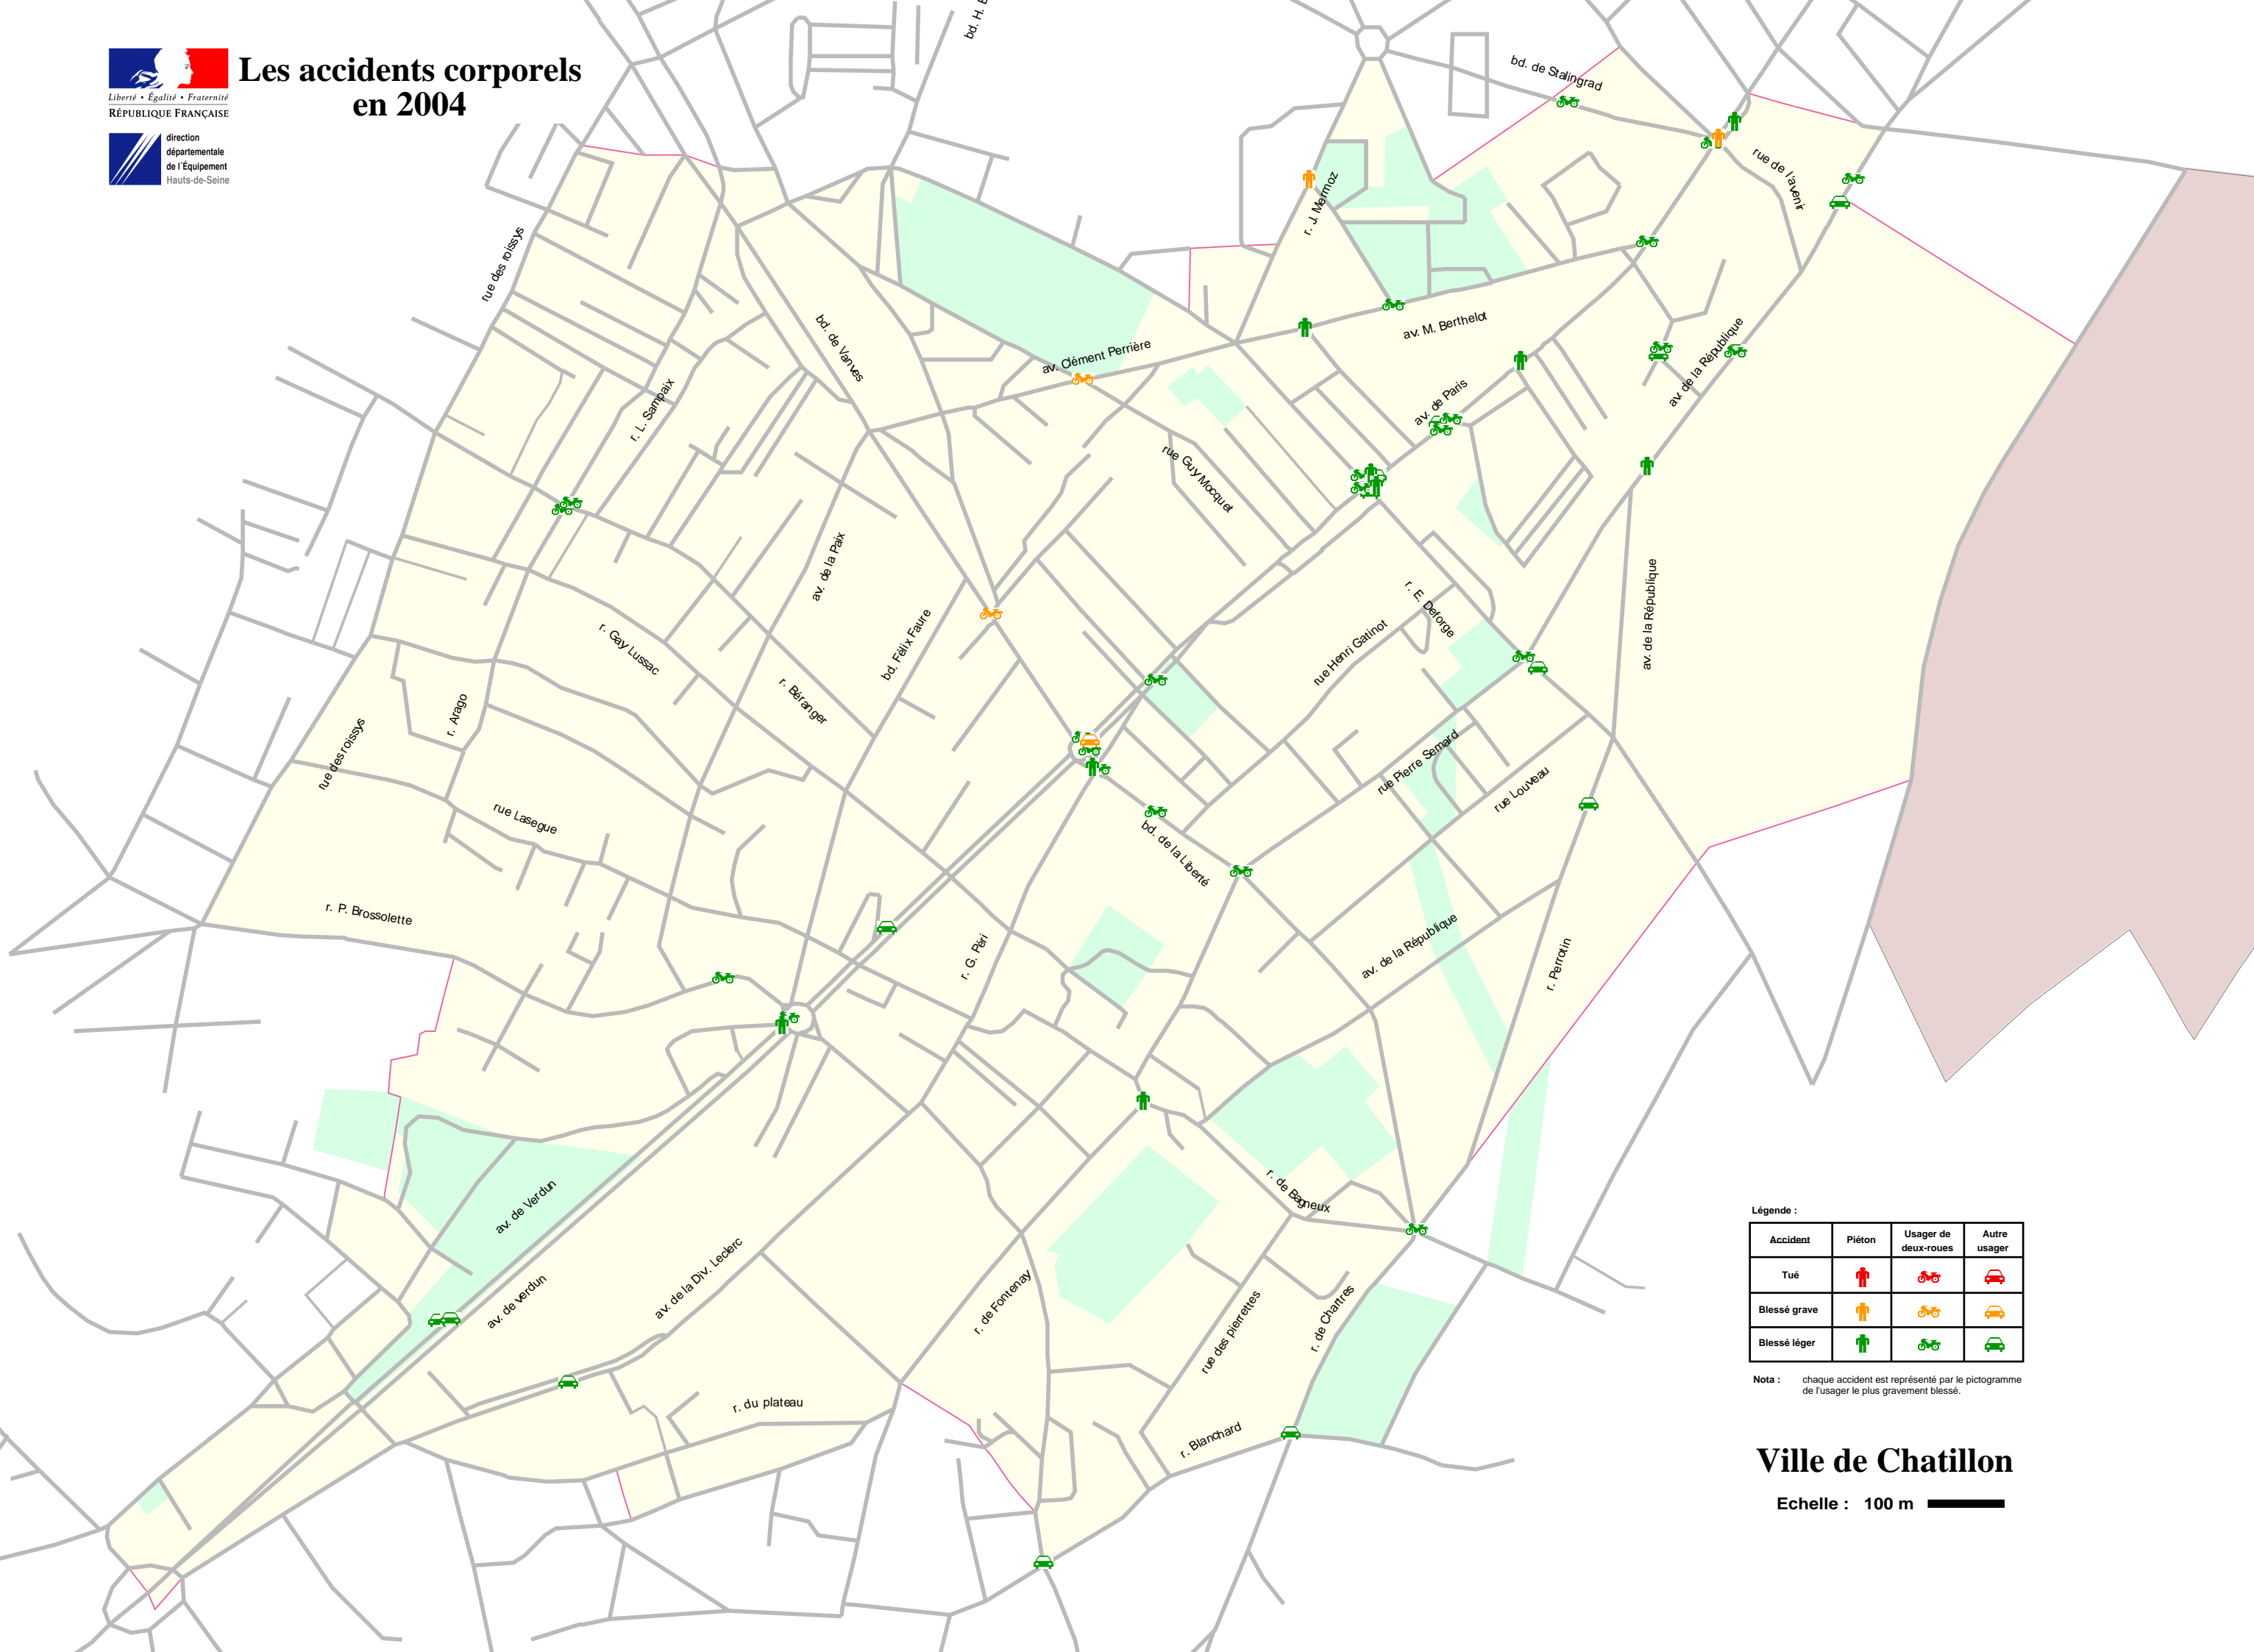

Les accidents corporels en 2004

Légende :

Accident	Piéton	Usager de deux-roues	Autre usager
Tué			
Blessé grave			
Blessé léger			

Nota : chaque accident est représenté par le pictogramme de l'utilisateur le plus gravement blessé.

Ville de Chatillon

Echelle : 100 m