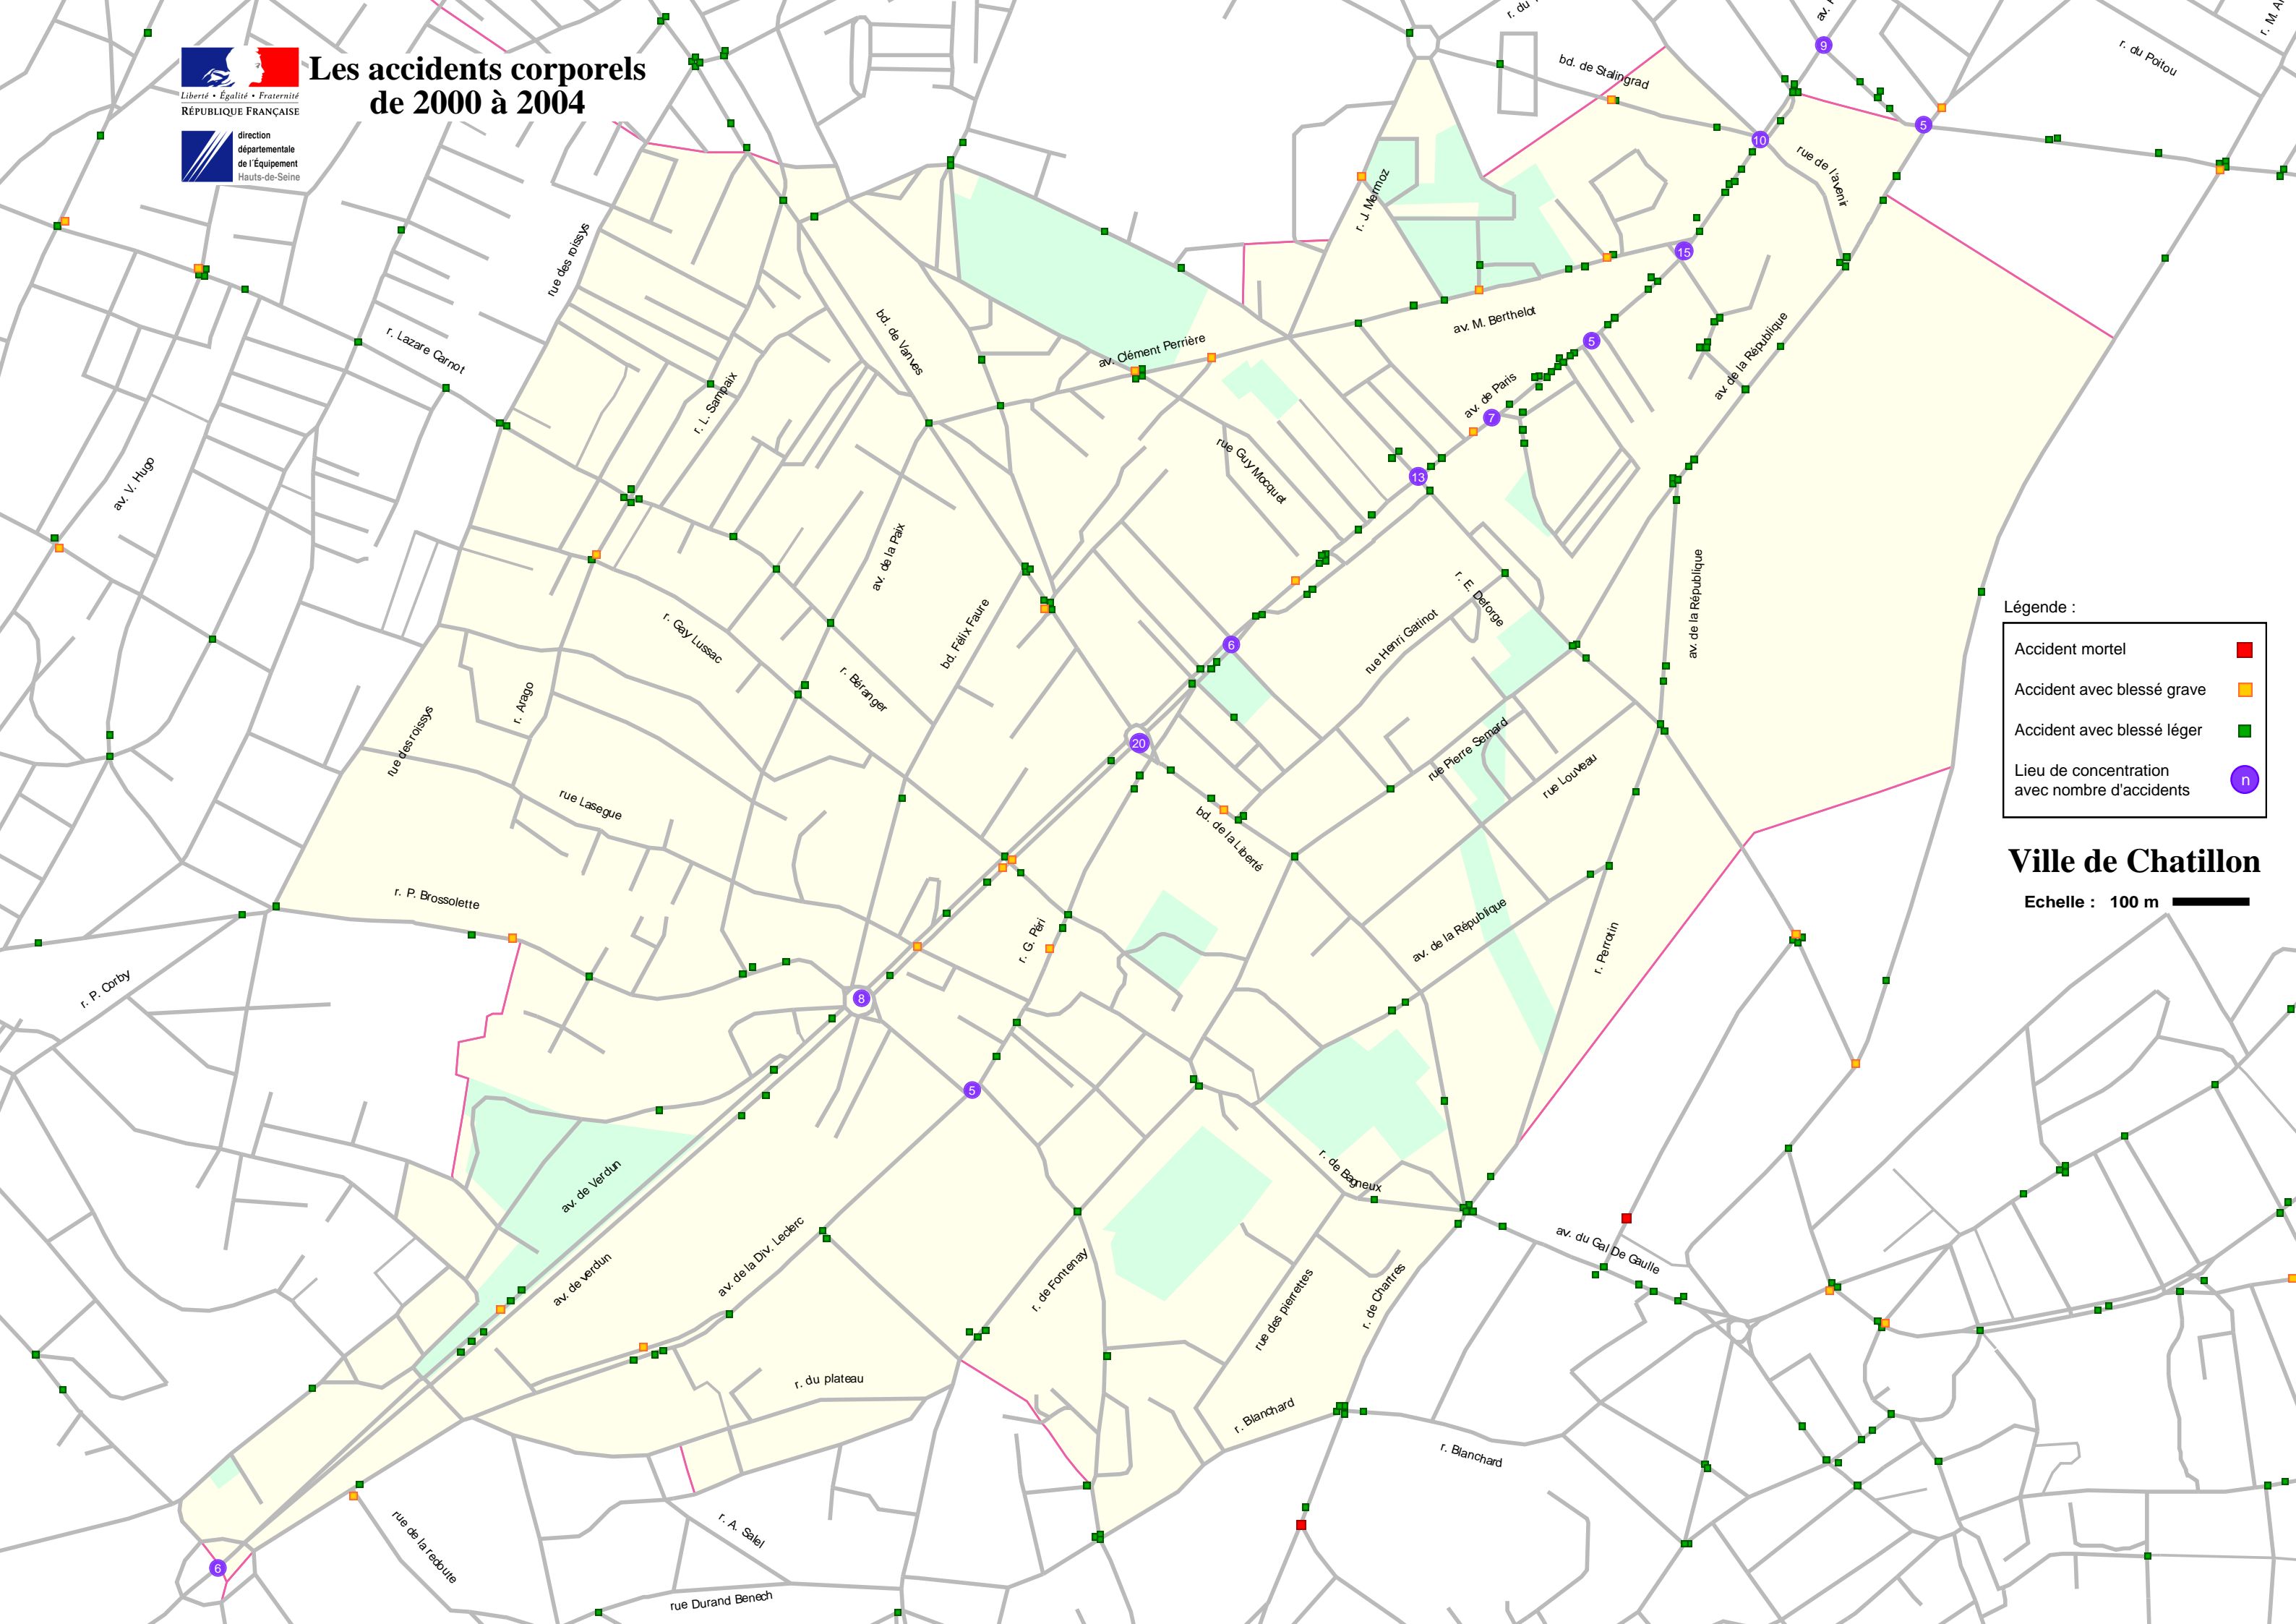

Les accidents corporels de 2000 à 2004

Légende :

Accident mortel	■
Accident avec blessé grave	■
Accident avec blessé léger	■
Lieu de concentration avec nombre d'accidents	○ n

Ville de Chatillon

Echelle : 100 m