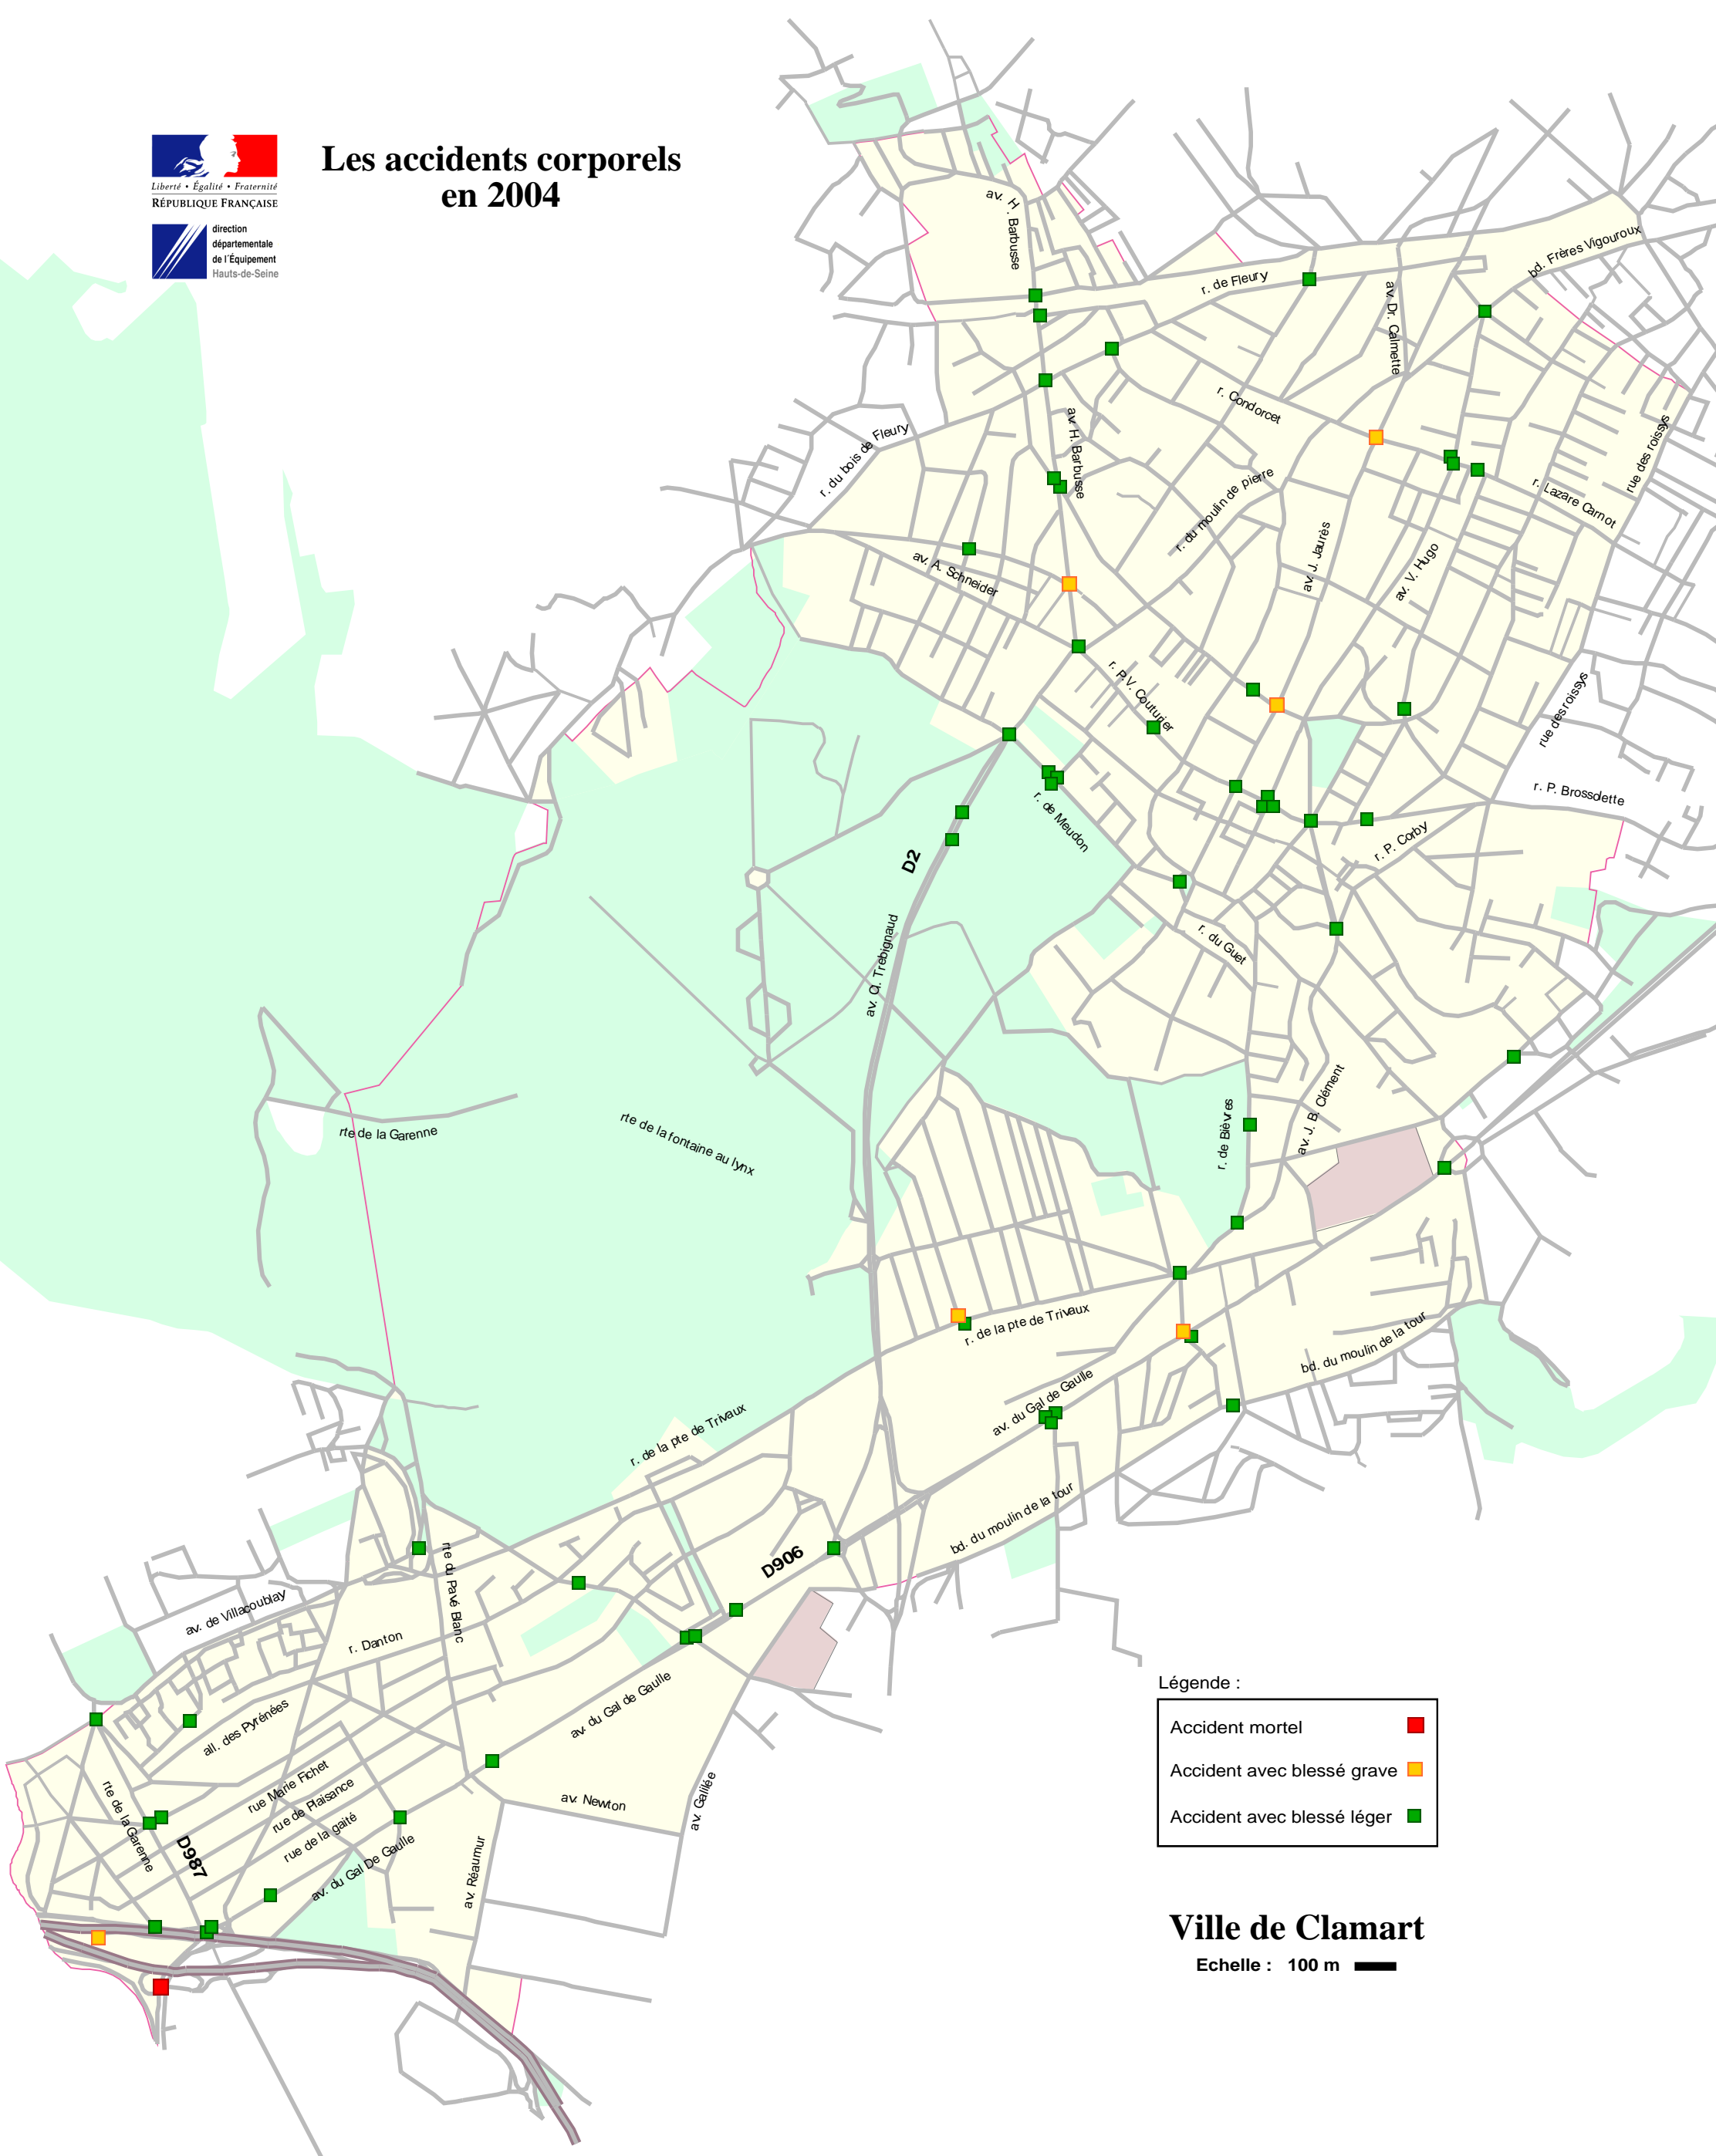

# Les accidents corporels en 2004

Légende :

Accident mortel	■
Accident avec blessé grave	■
Accident avec blessé léger	■

**Ville de Clamart**

Echelle : 100 m