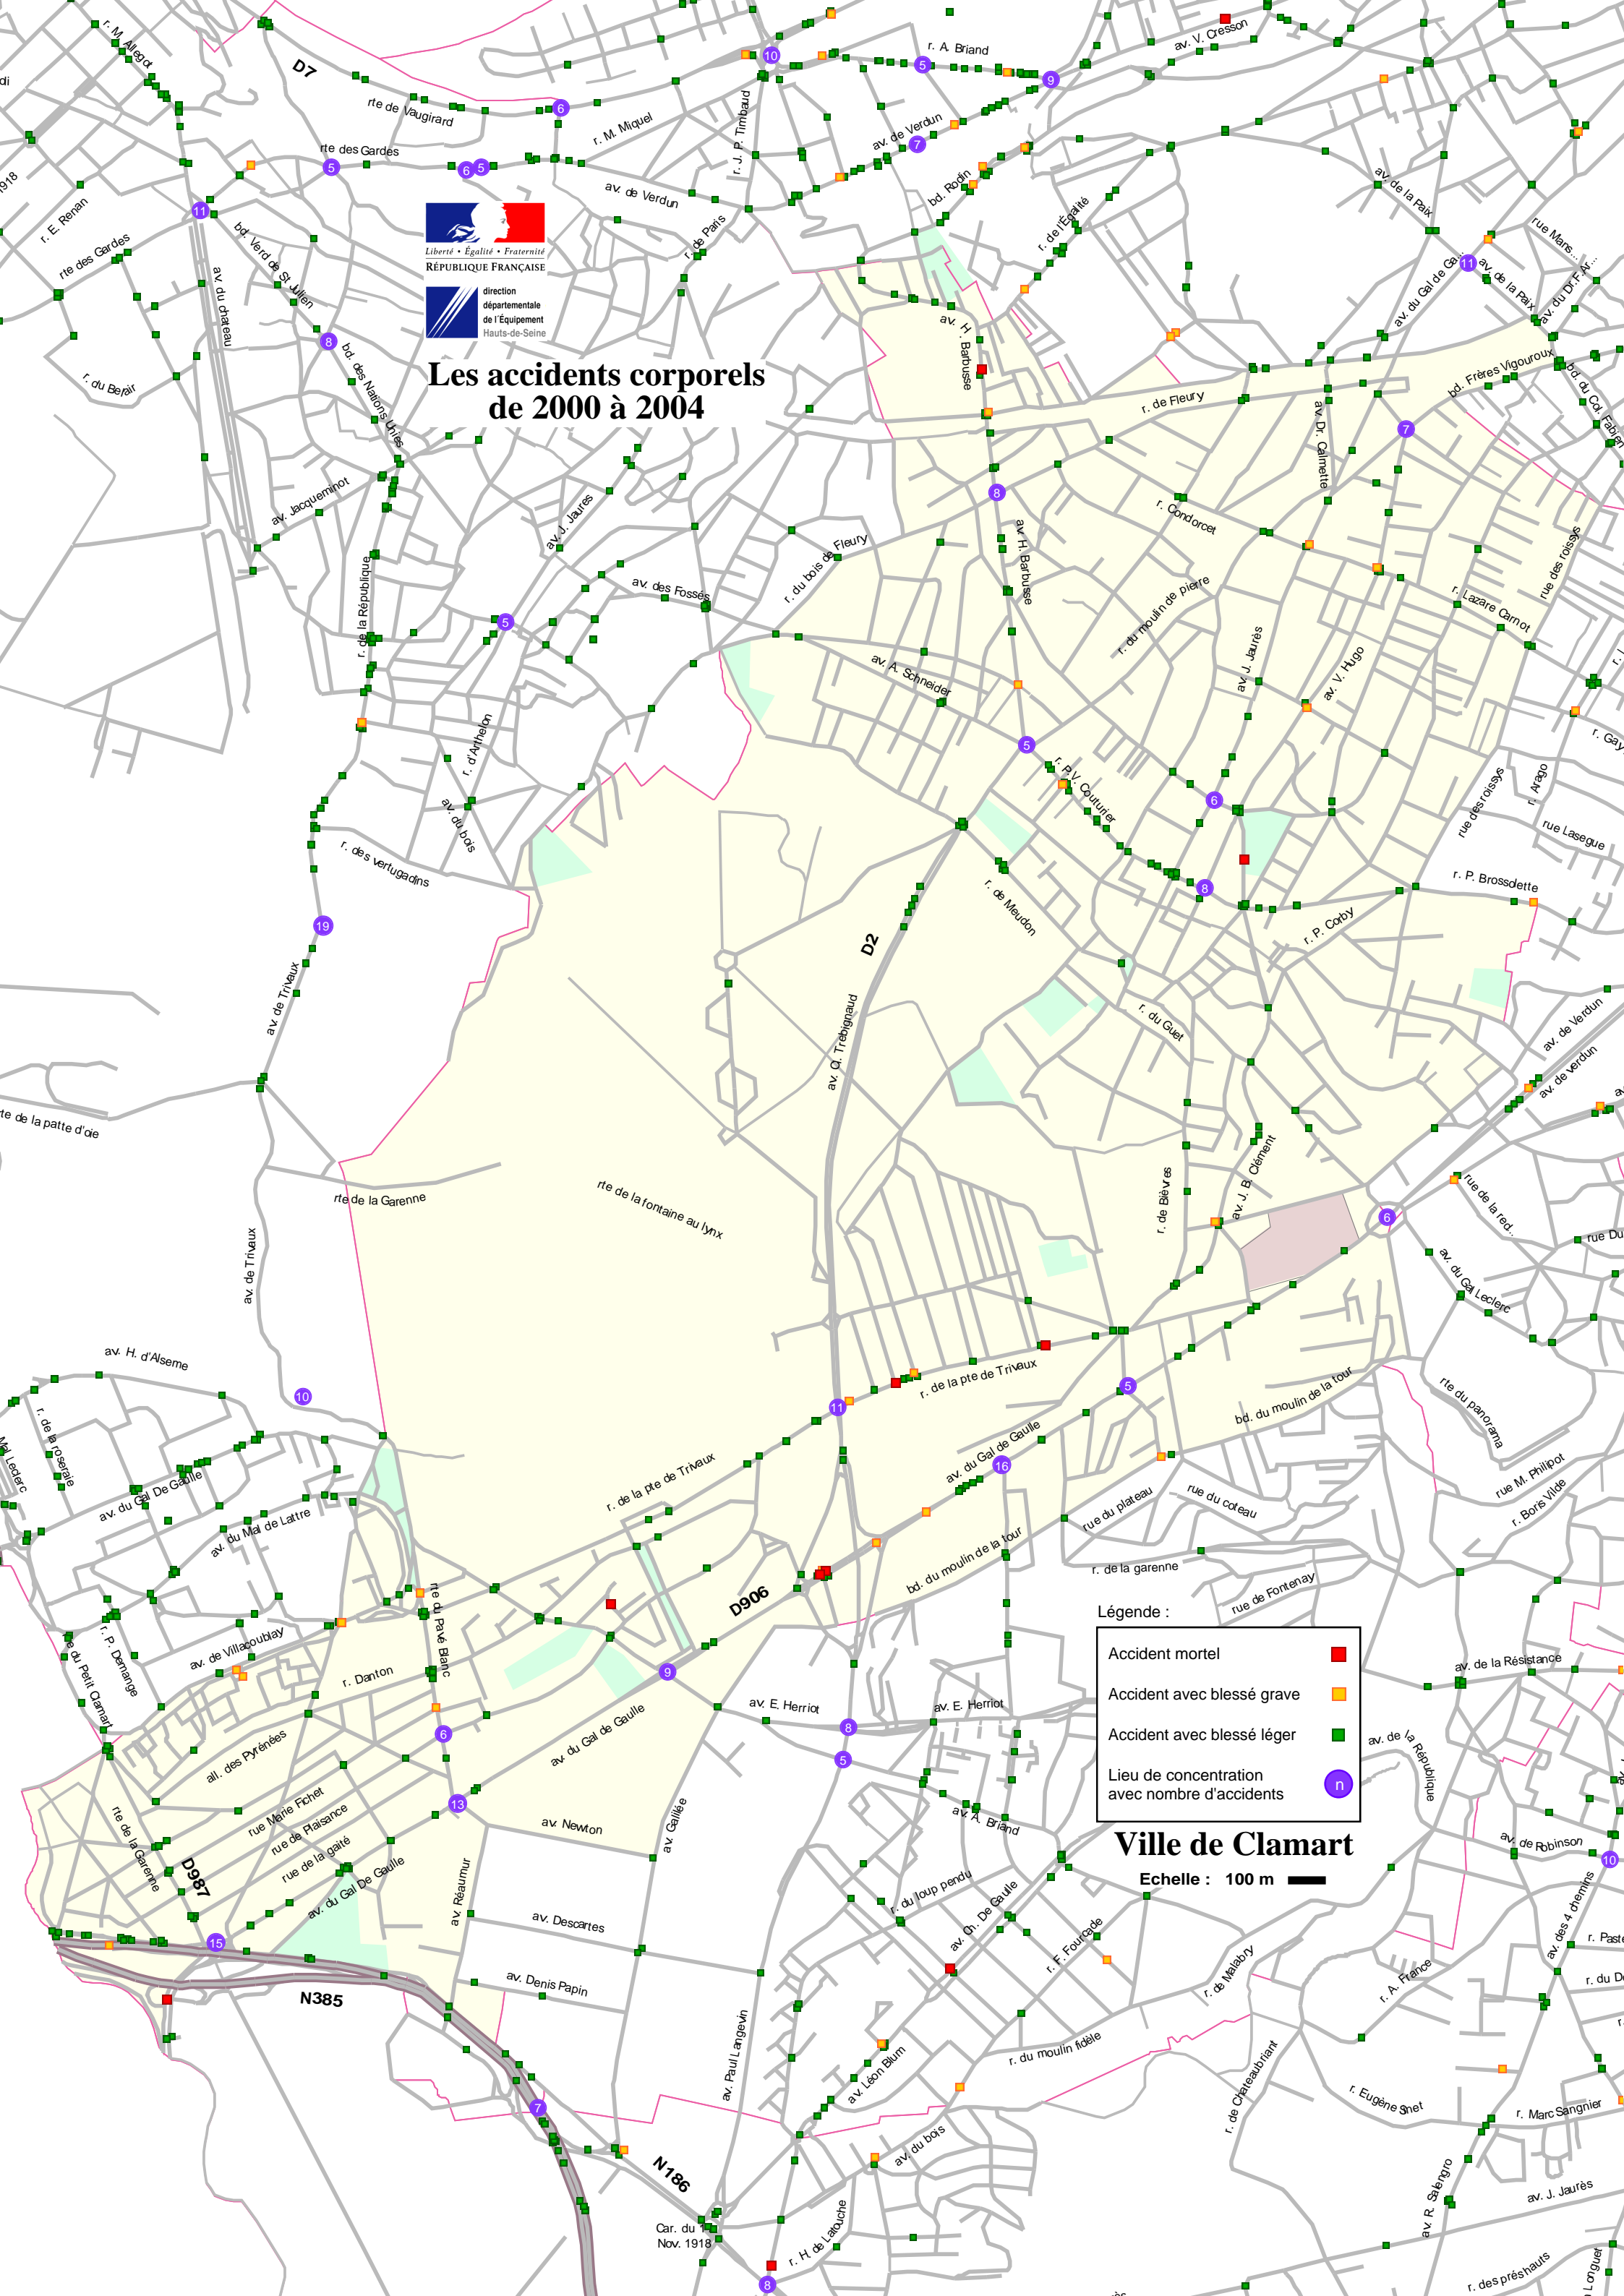

# Les accidents corporels de 2000 à 2004

Légende :

- Accident mortel ■
- Accident avec blessé grave ■
- Accident avec blessé léger ■
- Lieu de concentration avec nombre d'accidents ○ n

**Ville de Clamart**  
Echelle : 100 m