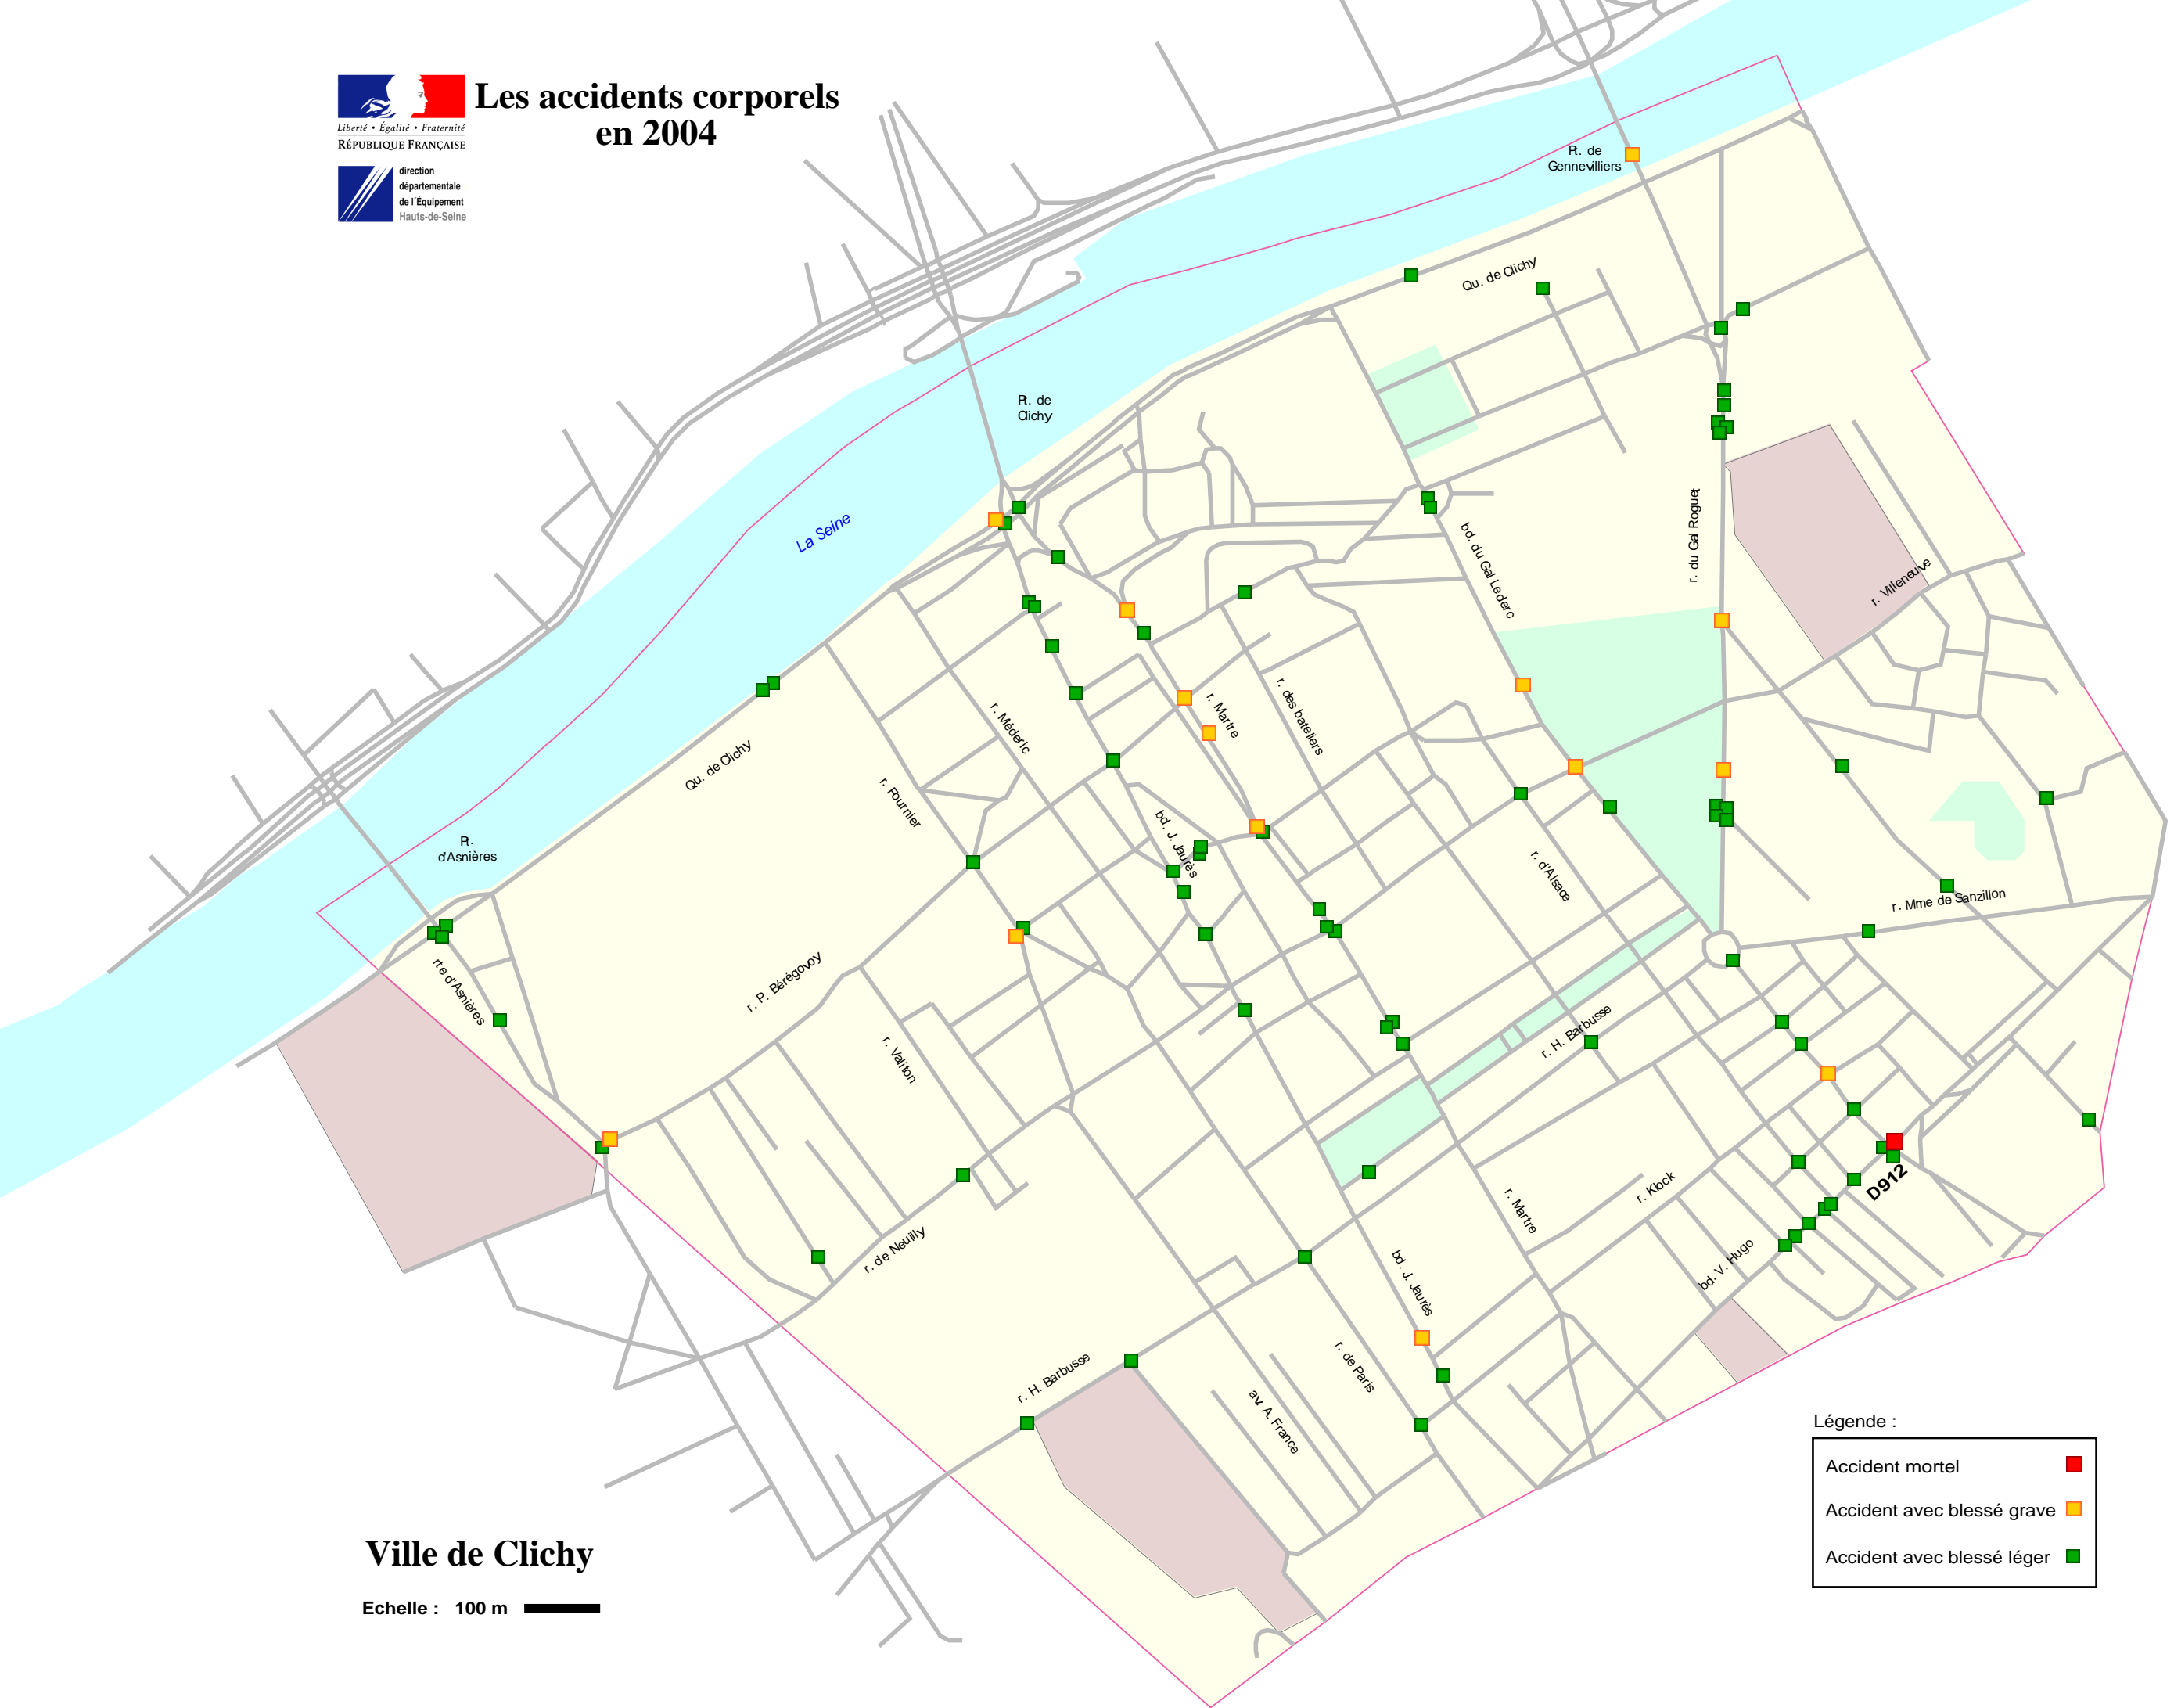

# Les accidents corporels en 2004

Ville de Clichy

Echelle : 100 m

Légende :

- Accident mortel ■
- Accident avec blessé grave ■
- Accident avec blessé léger ■