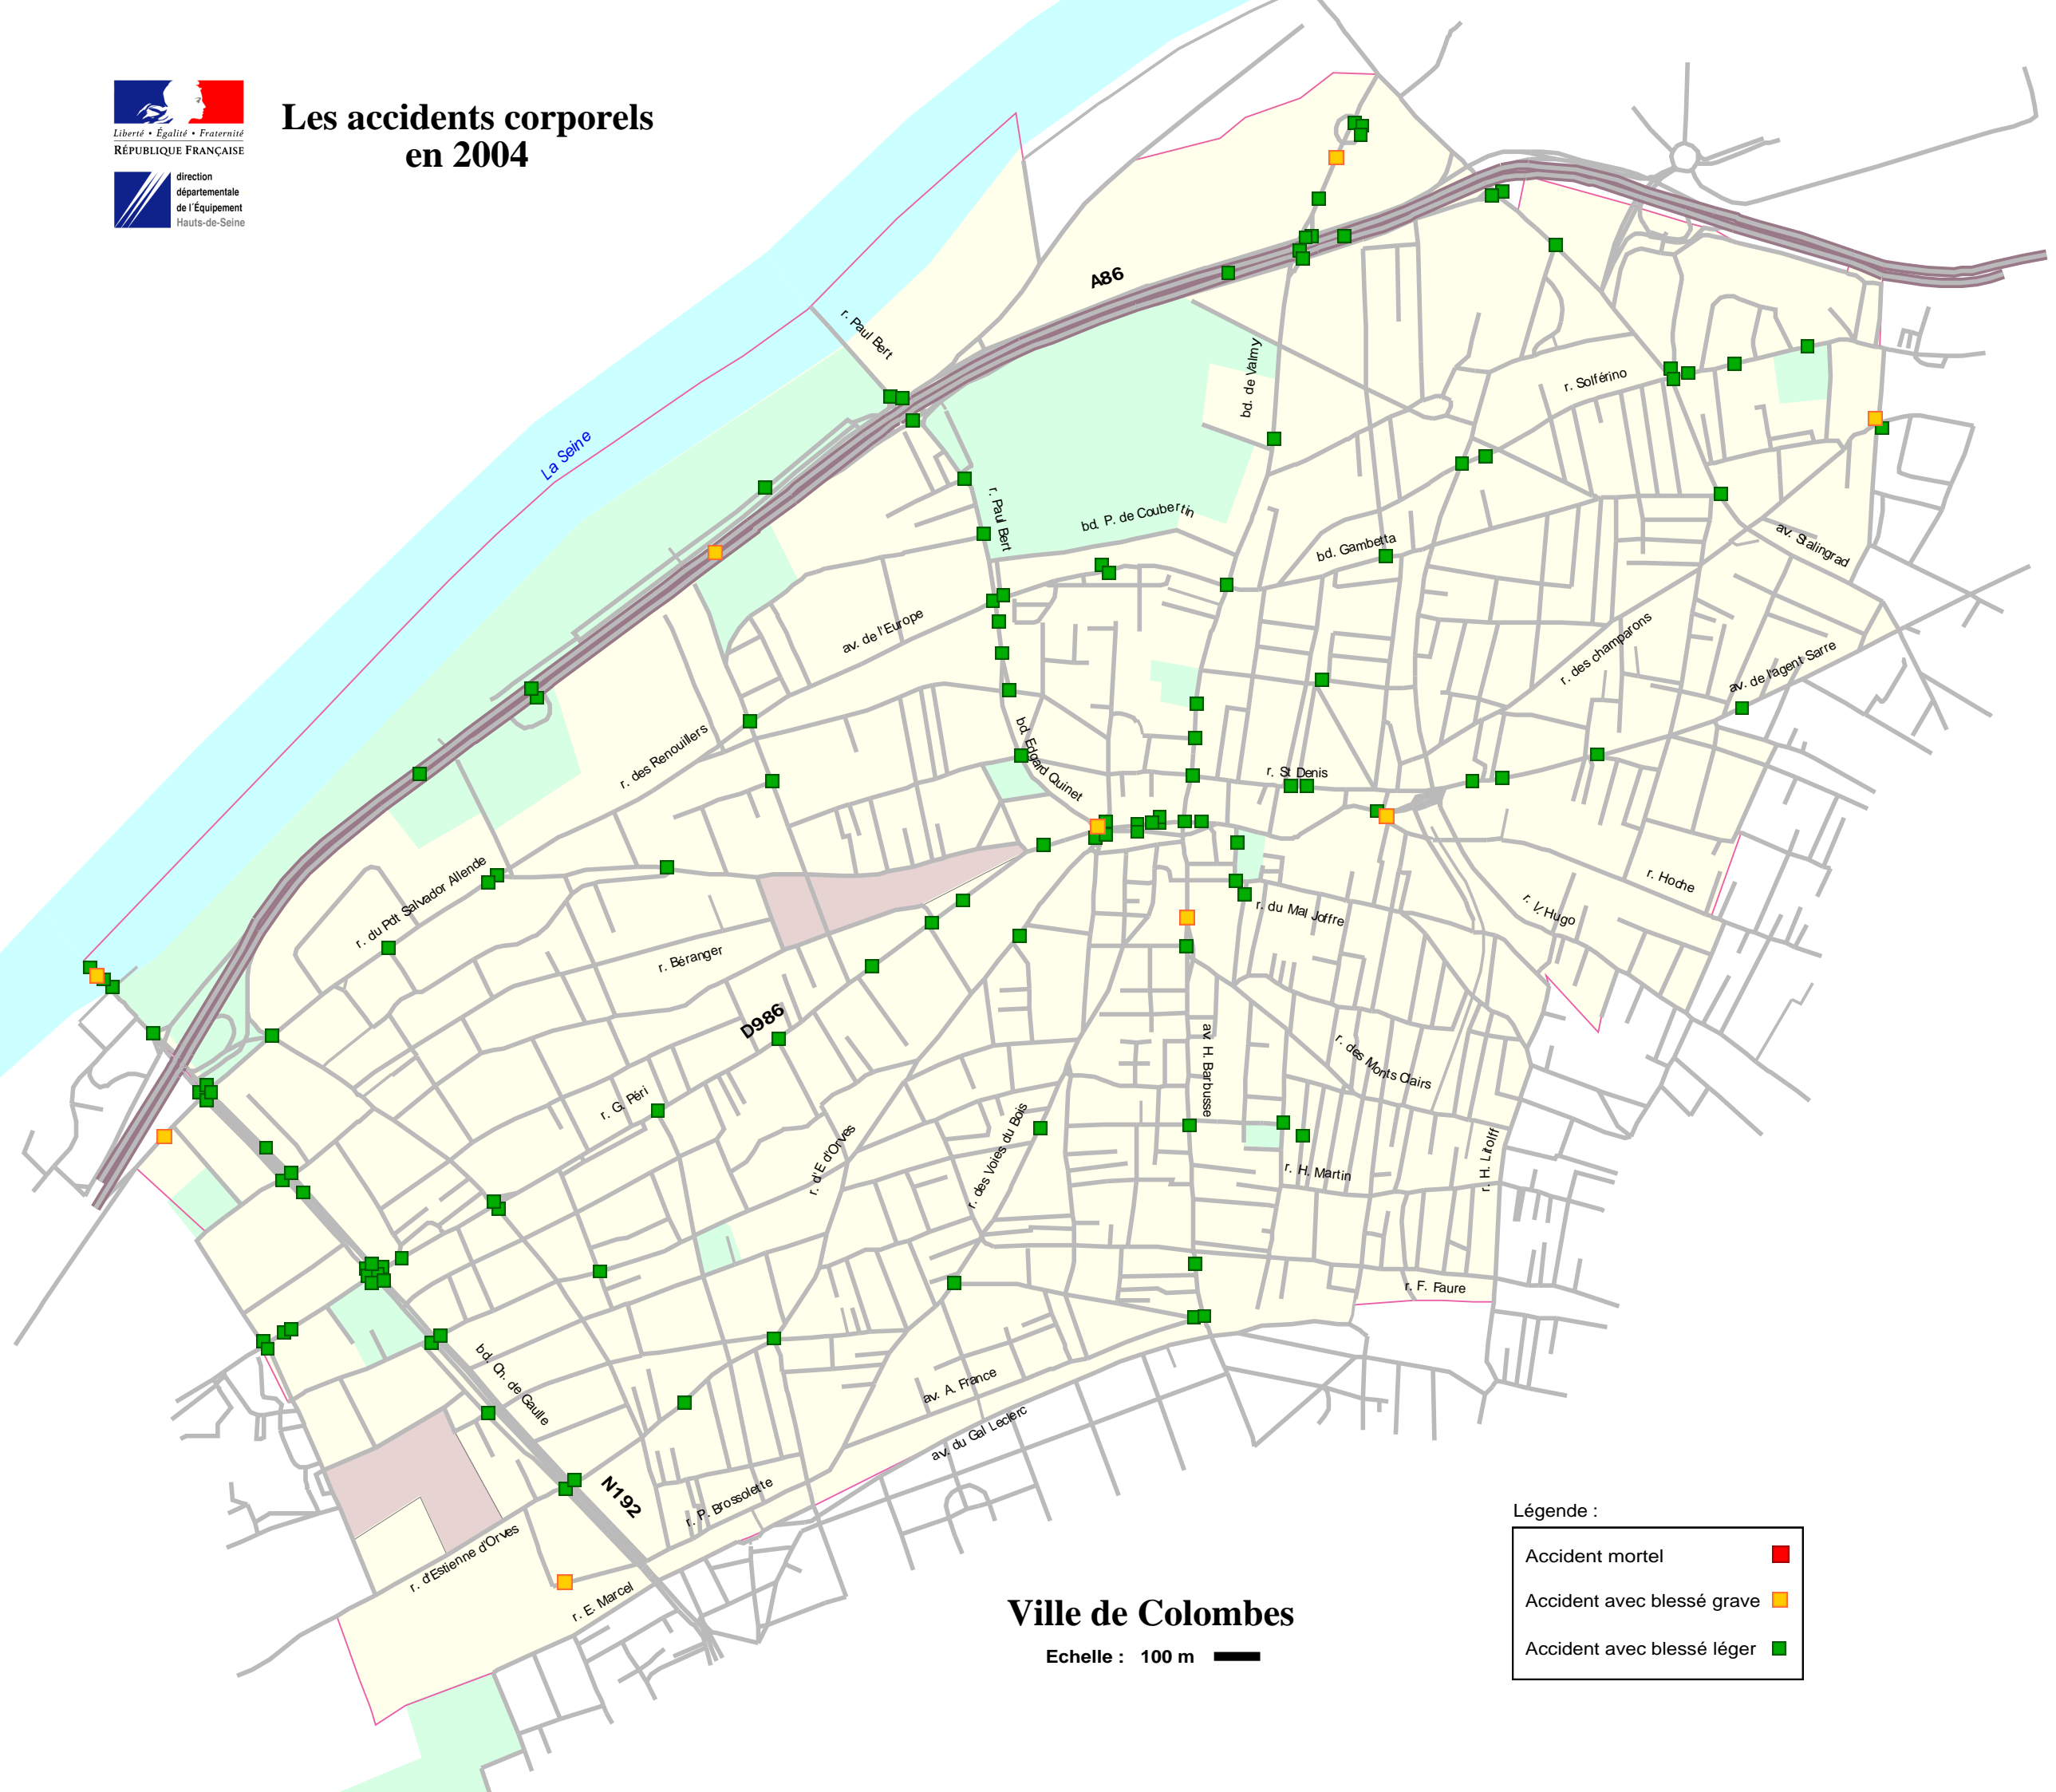

# Les accidents corporels en 2004

Ville de Colombes

Echelle : 100 m

Légende :

Accident mortel	■
Accident avec blessé grave	■
Accident avec blessé léger	■