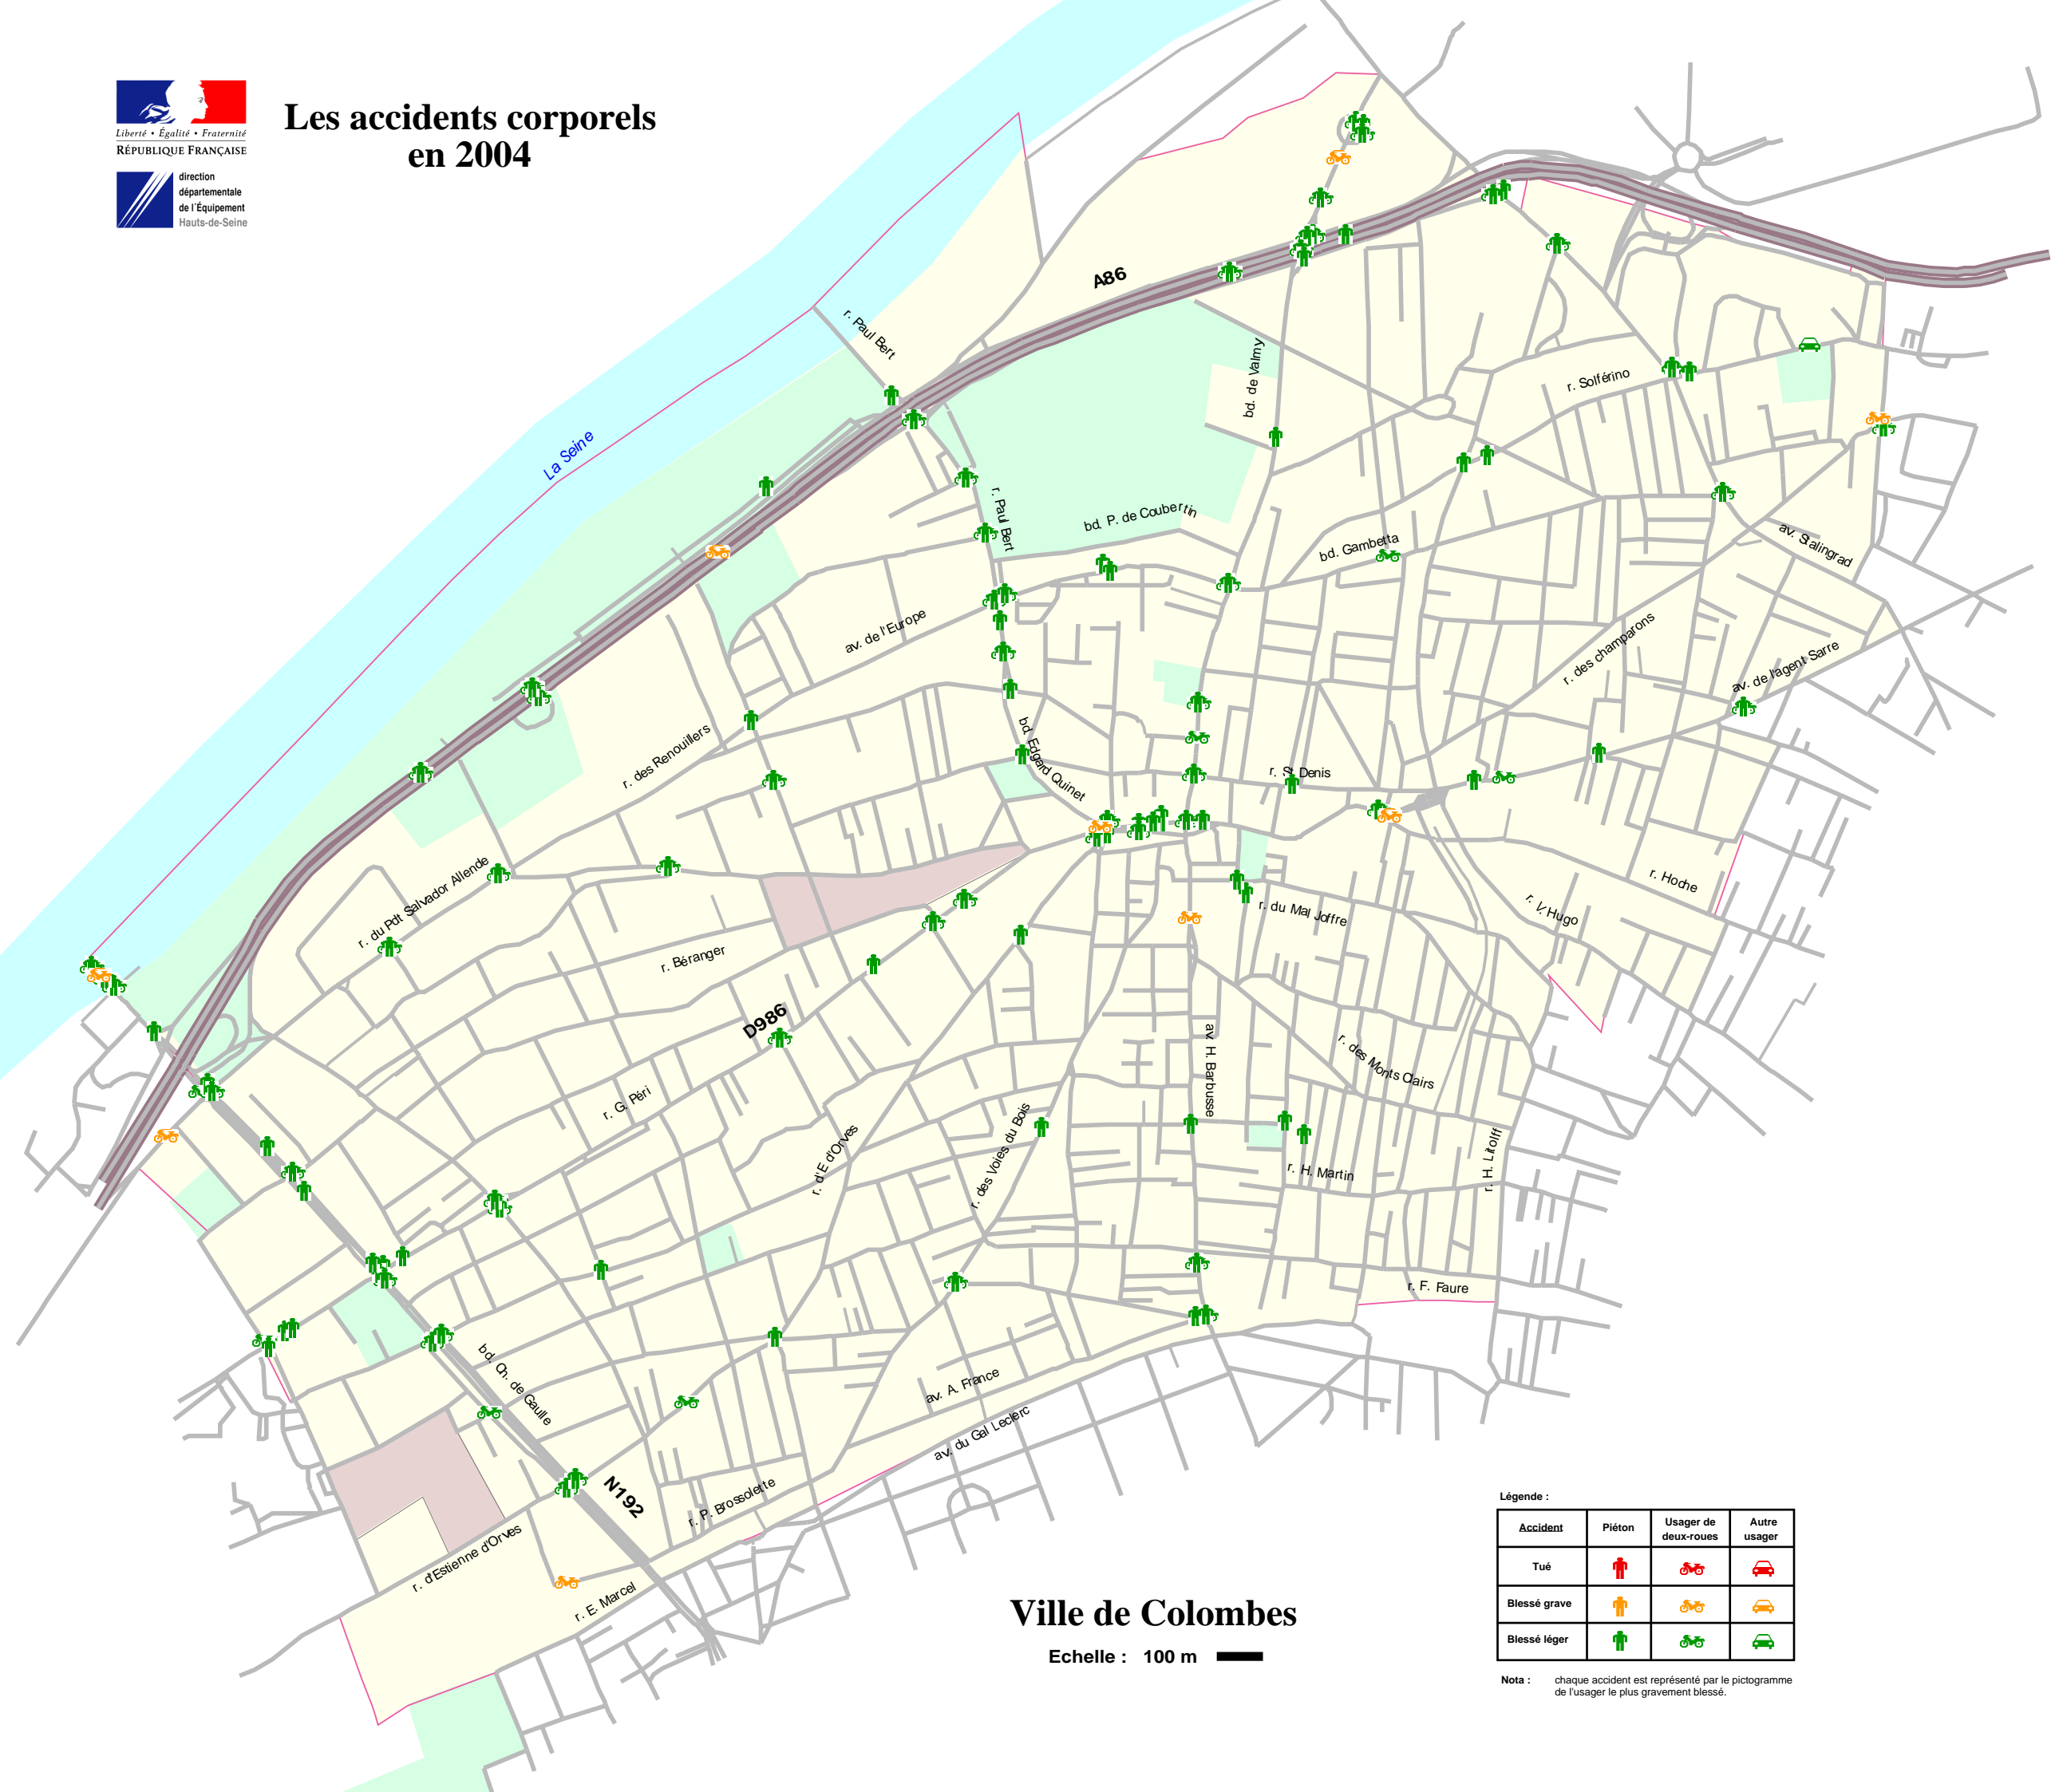

Les accidents corporels en 2004

Ville de Colombes

Echelle : 100 m

Légende :

| Accident | Piéton | Usager de deux-roues | Autre usager |
|--------------|--------|----------------------|--------------|
| Tué | | | |
| Blessé grave | | | |
| Blessé léger | | | |

Nota : chaque accident est représenté par le pictogramme de l'usager le plus gravement blessé.