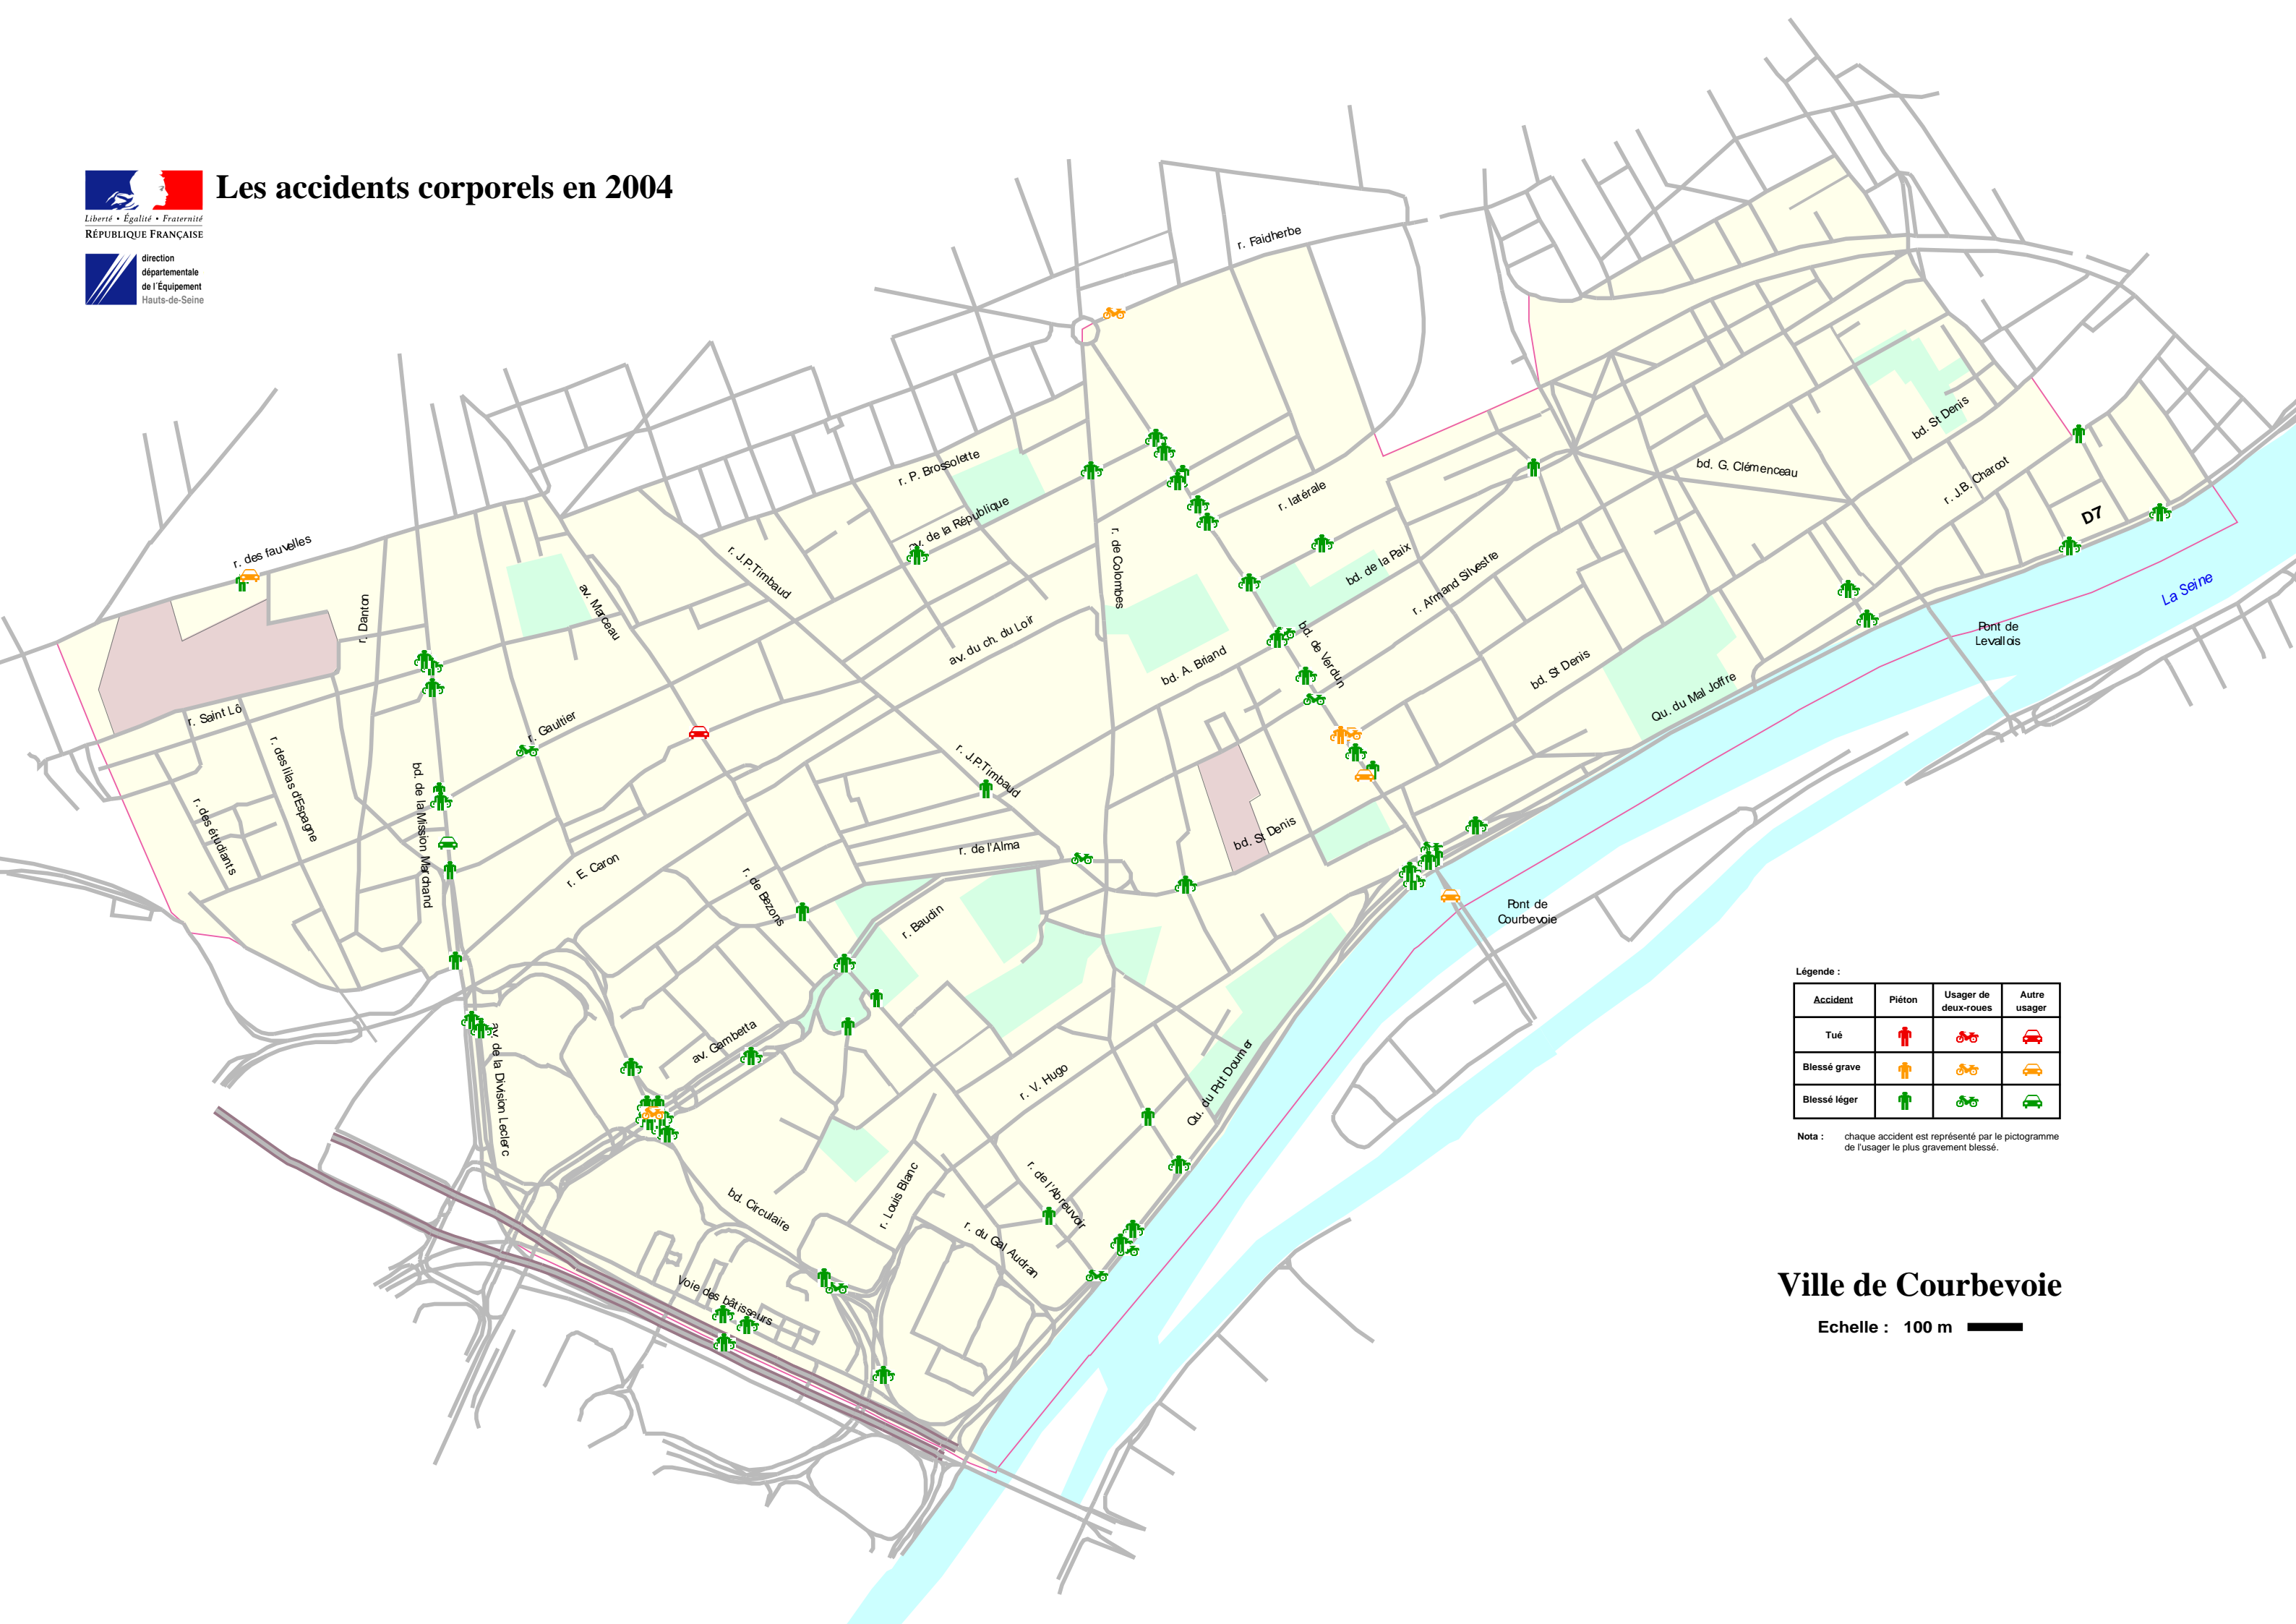

Les accidents corporels en 2004

Légende :

Accident	Piéton	Usager de deux-roues	Autre usager
Tué			
Blessé grave			
Blessé léger			

Nota : chaque accident est représenté par le pictogramme de l'utilisateur le plus gravement blessé.

Ville de Courbevoie

Echelle : 100 m