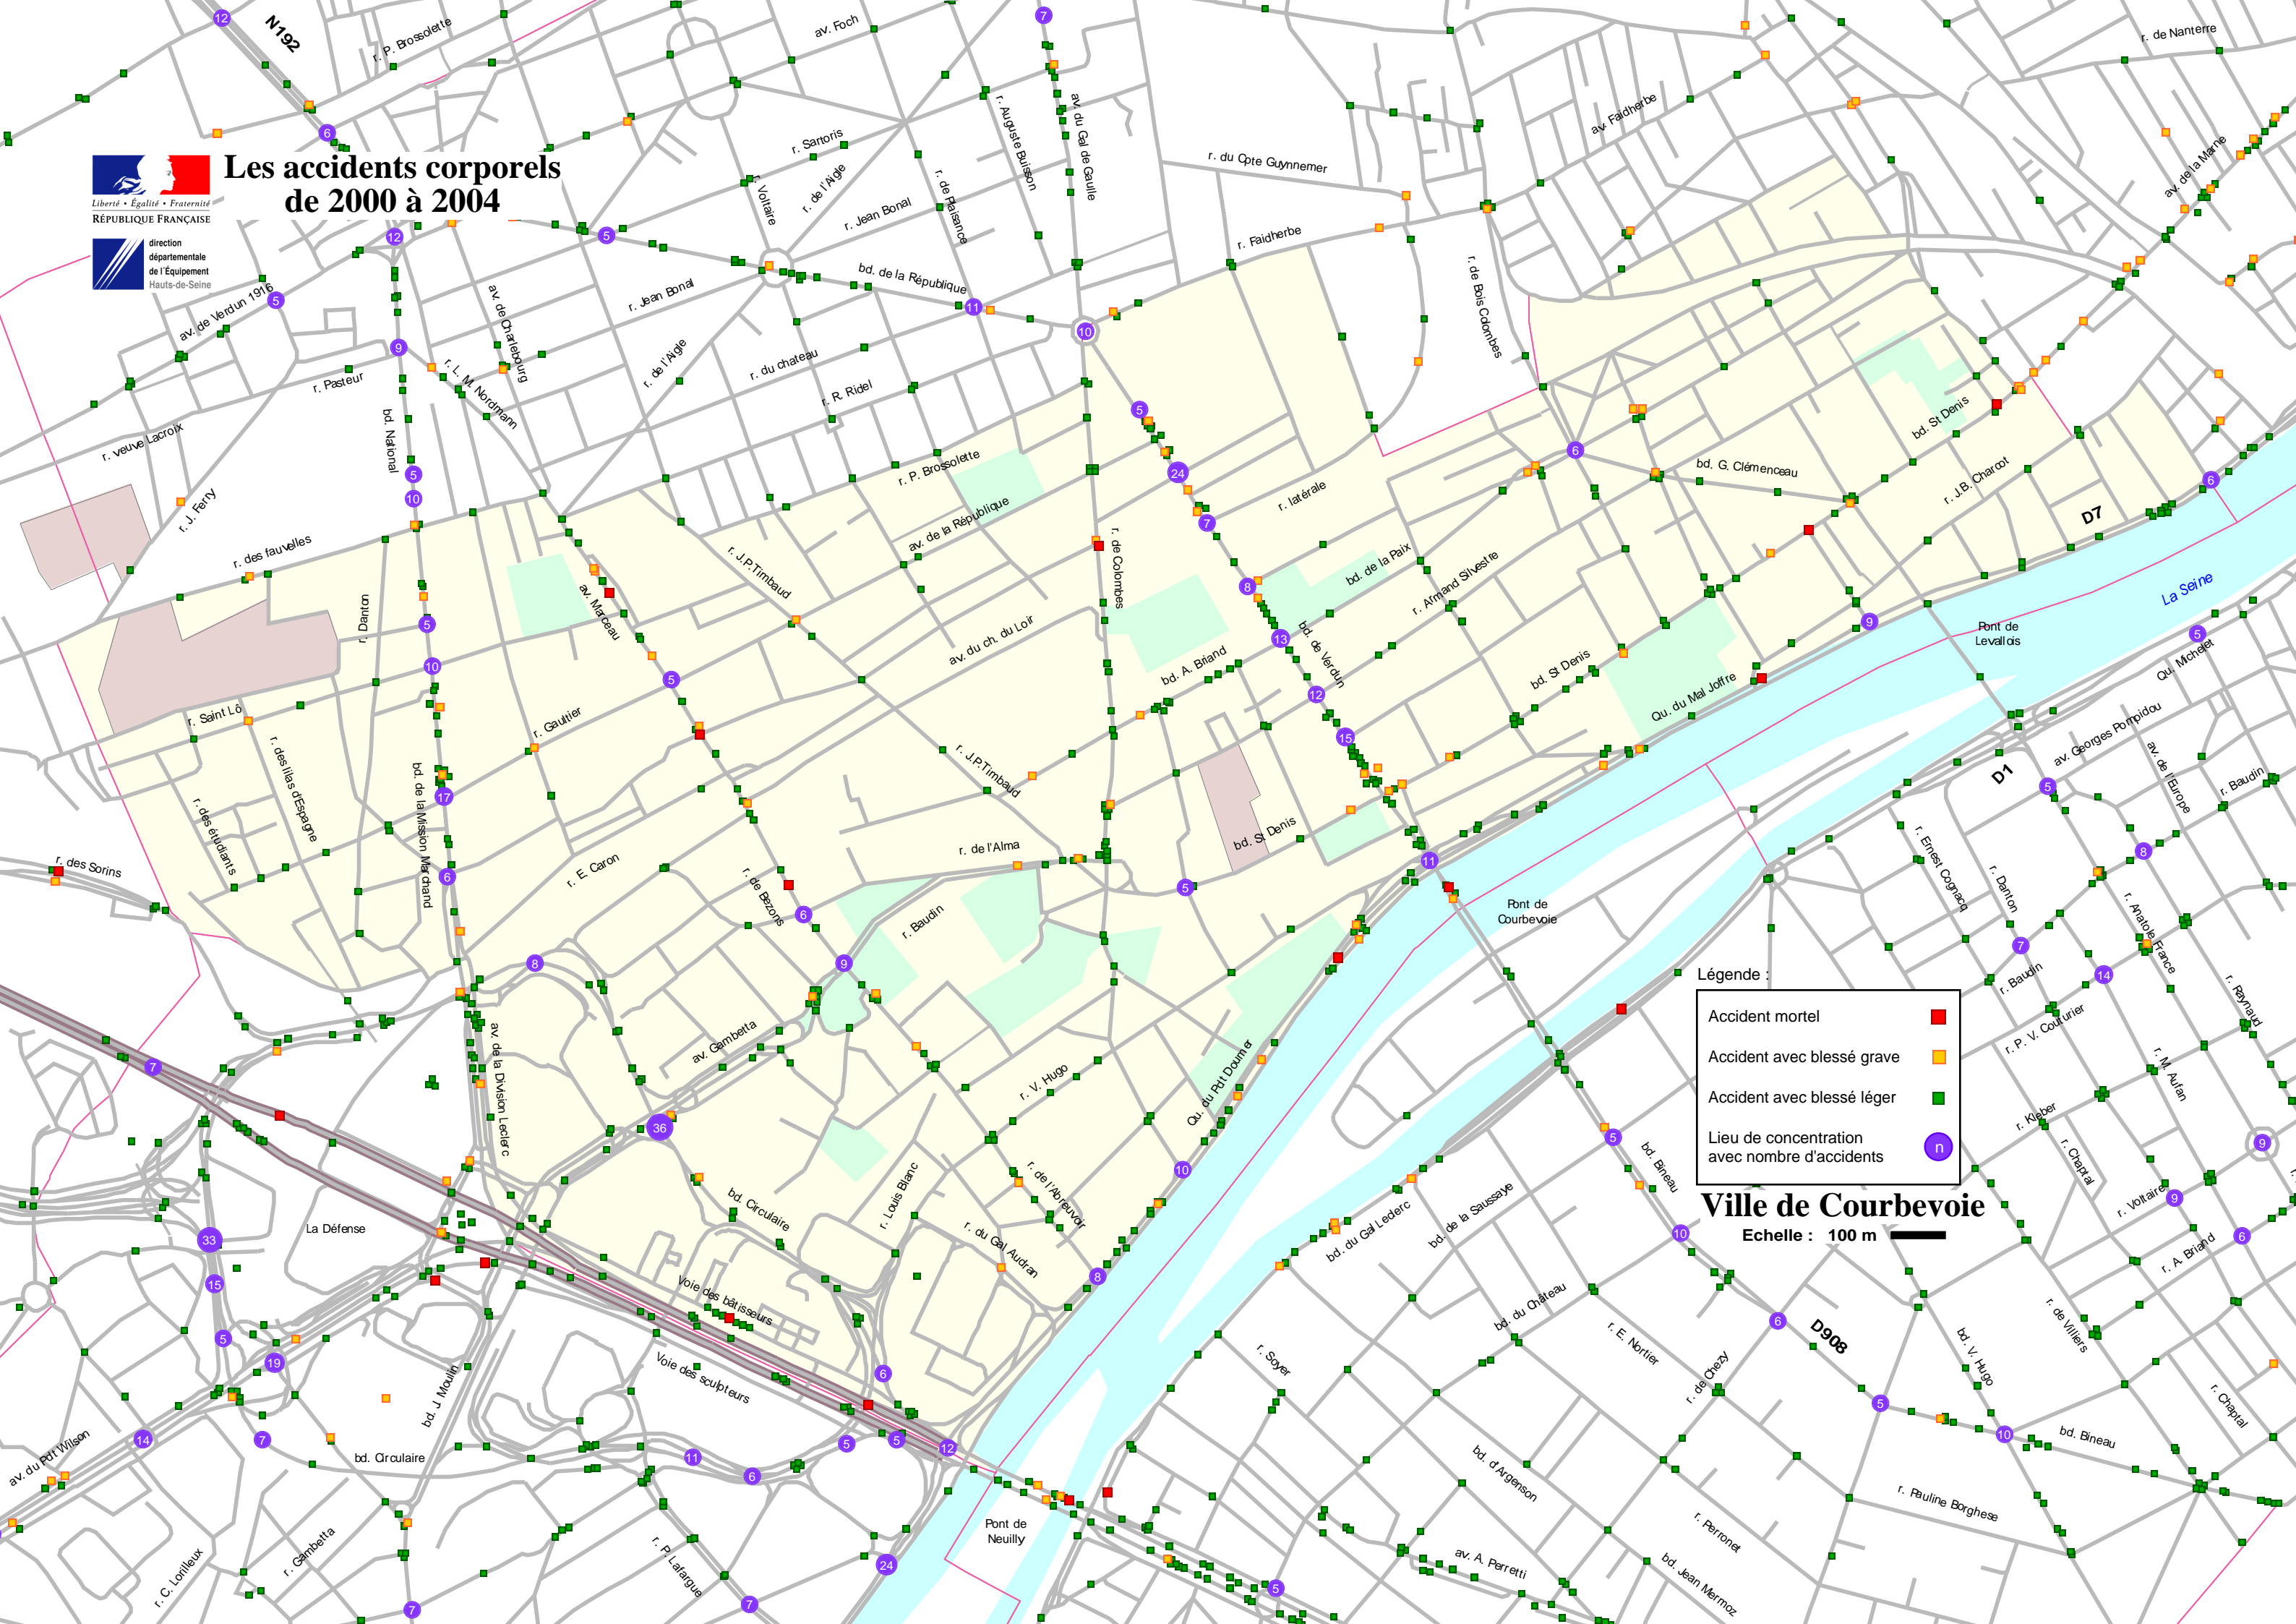

Les accidents corporels de 2000 à 2004

Liberté • Égalité • Fraternité
RÉPUBLIQUE FRANÇAISE

direction
départementale
de l'Équipement
Hauts-de-Seine

Légende :

- Accident mortel ■
- Accident avec blessé grave ■
- Accident avec blessé léger ■
- Lieu de concentration avec nombre d'accidents ○ n

Ville de Courbevoie

Echelle : 100 m