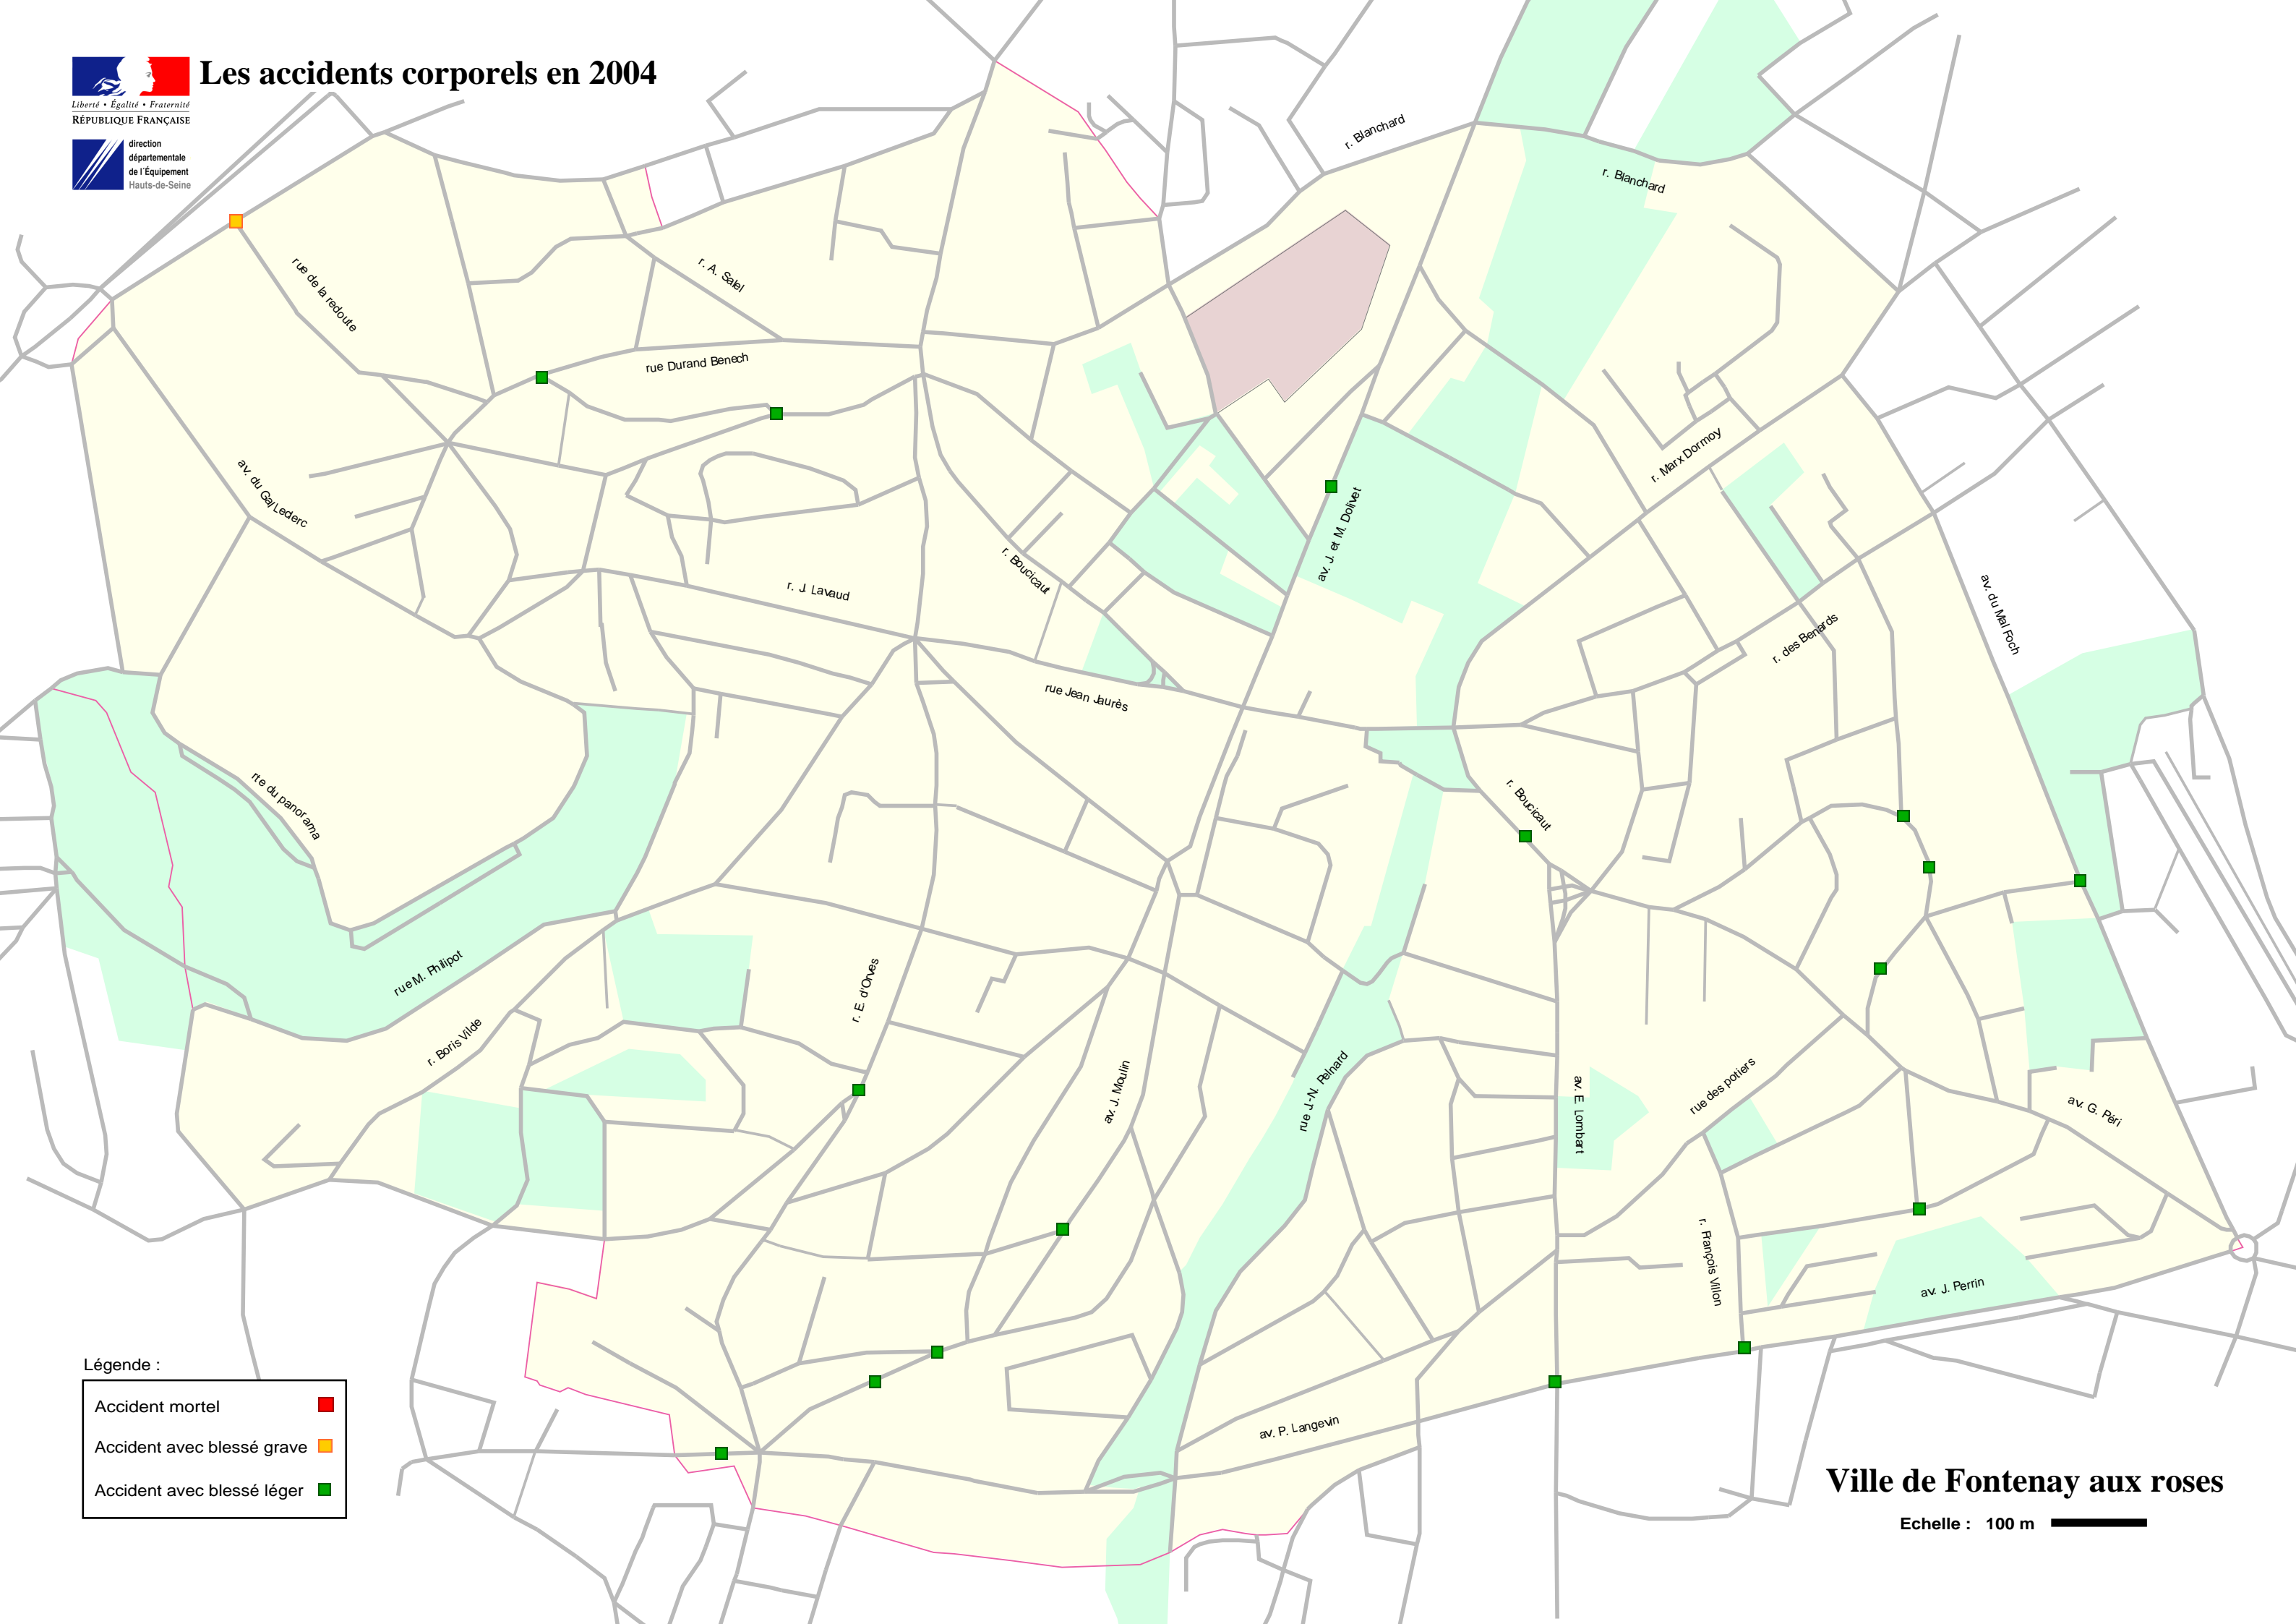

Les accidents corporels en 2004

Légende :

Accident mortel	■
Accident avec blessé grave	■
Accident avec blessé léger	■

Ville de Fontenay aux roses

Echelle : 100 m 