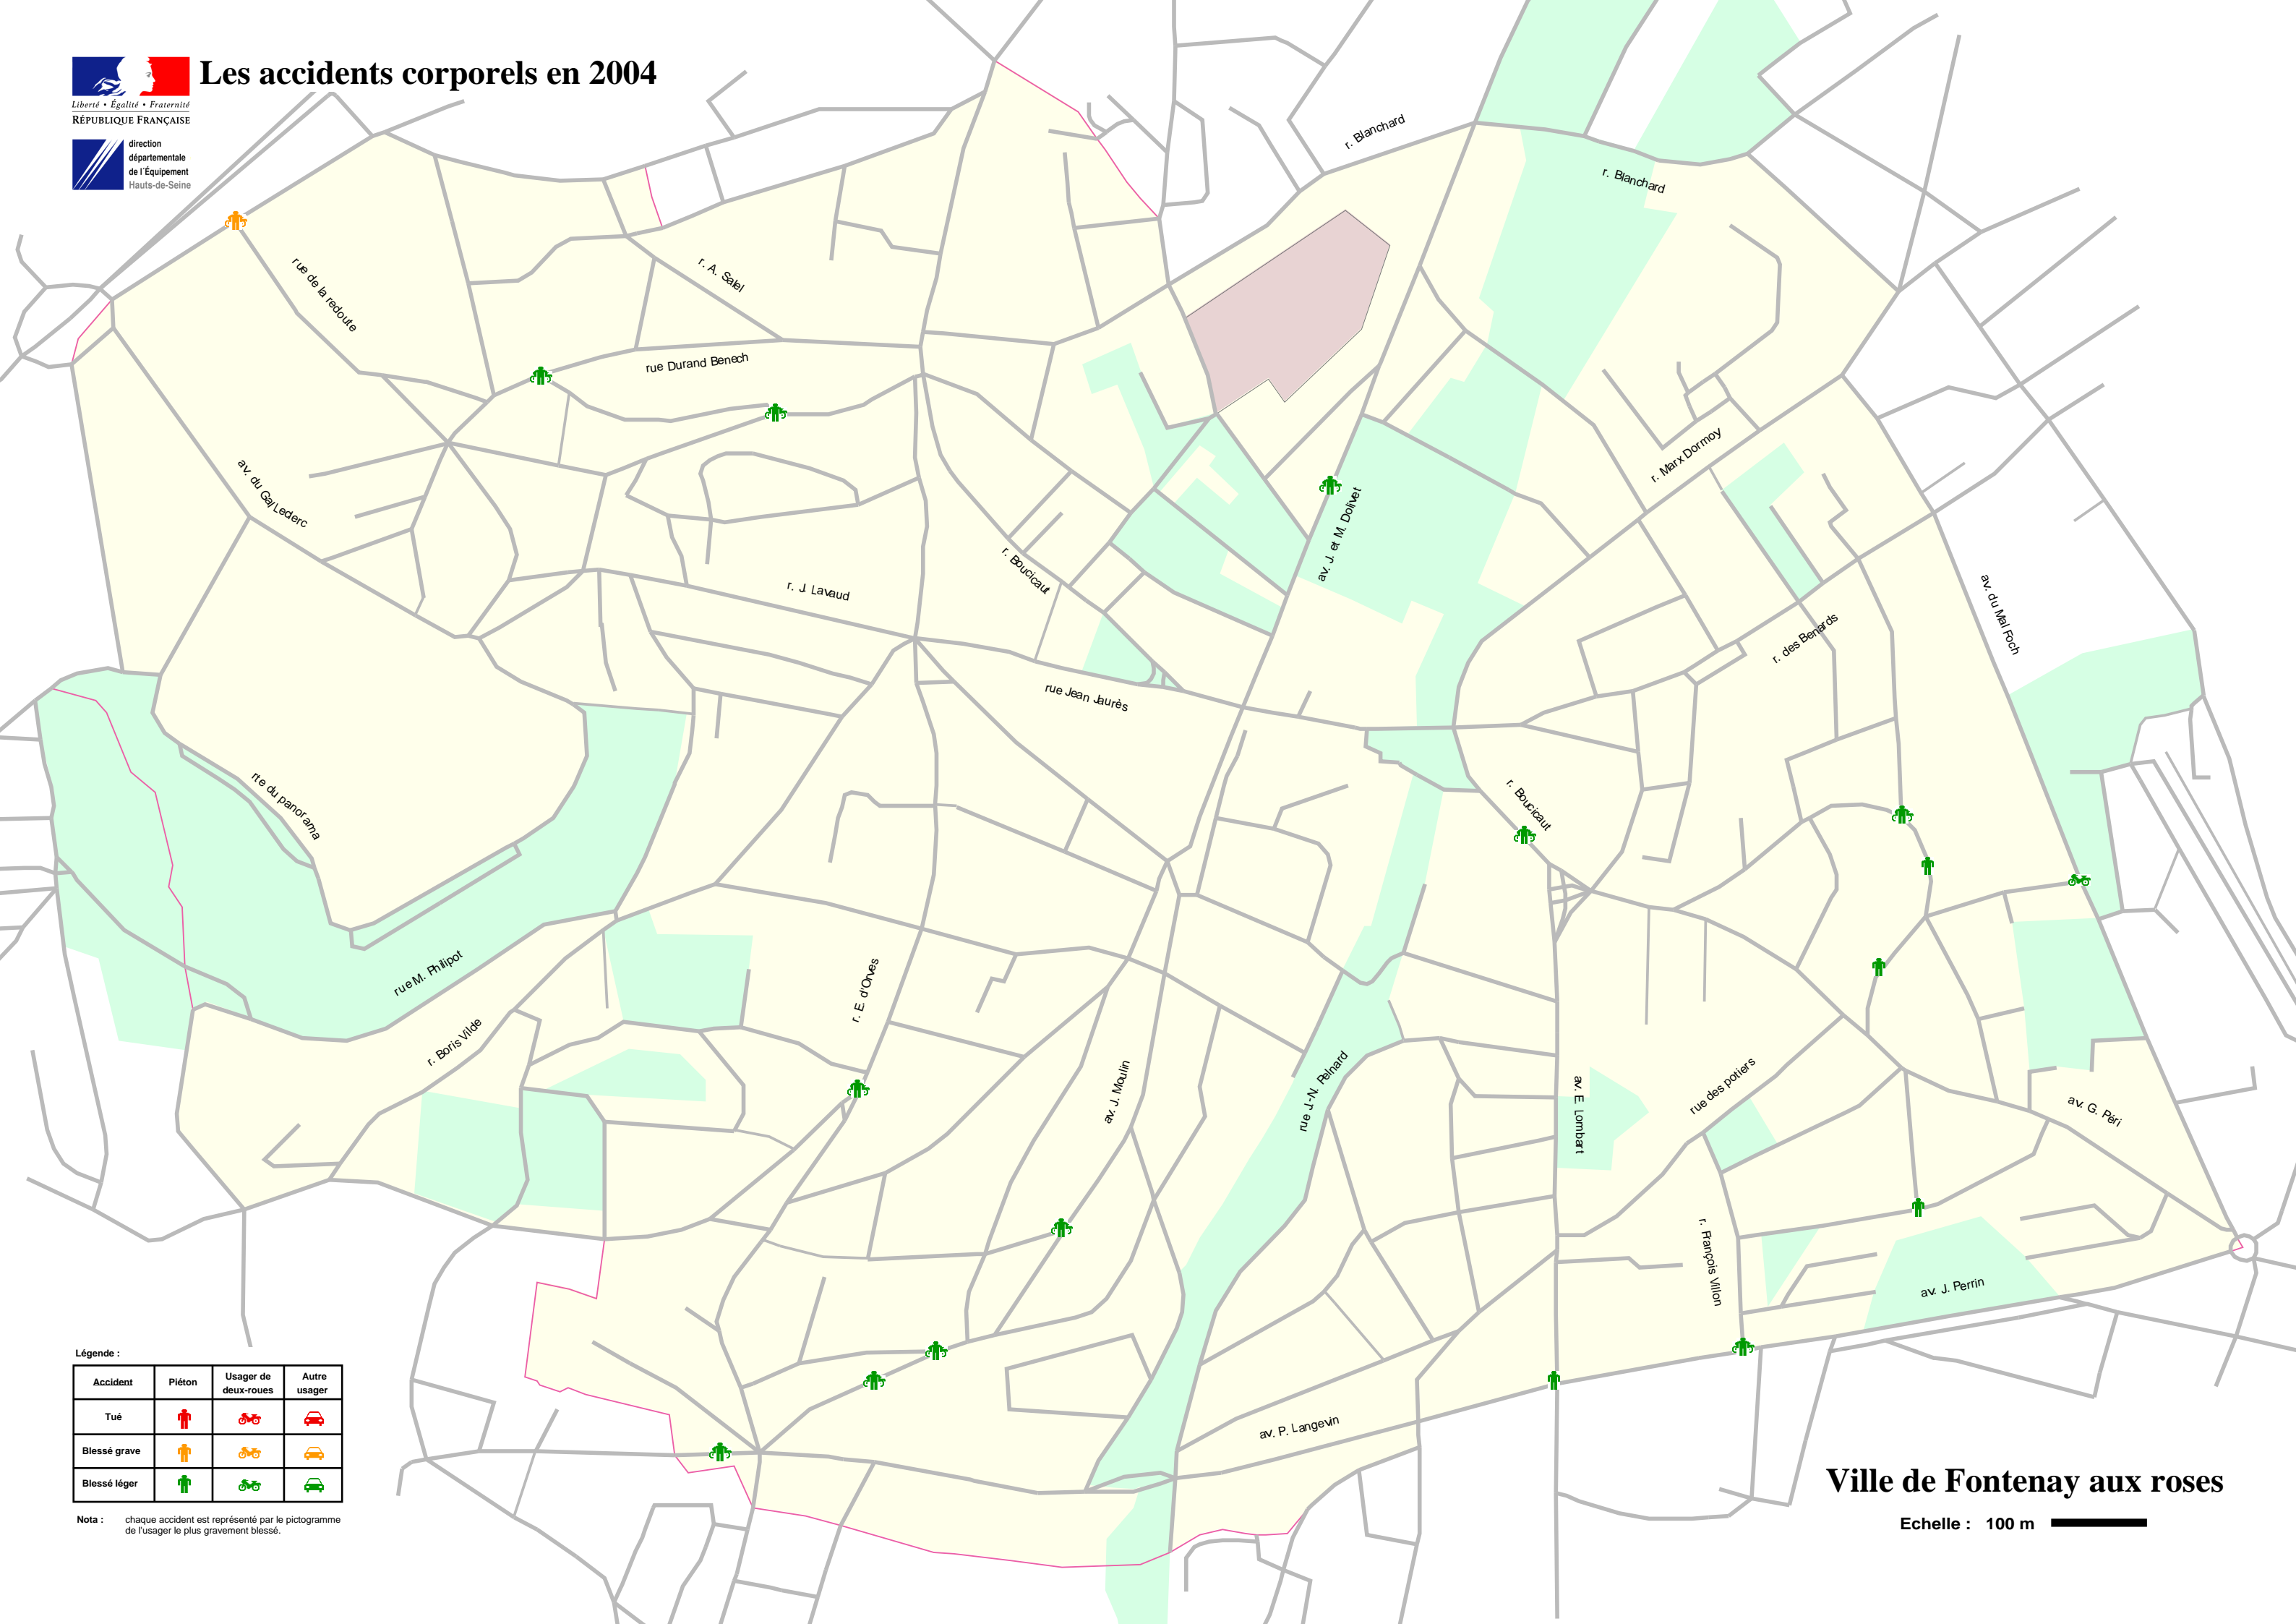

# Les accidents corporels en 2004

Légende :

Accident	Piéton	Usager de deux-roues	Autre usager
Tué			
Blessé grave			
Blessé léger			

Nota : chaque accident est représenté par le pictogramme de l'utilisateur le plus gravement blessé.

Ville de Fontenay aux roses

Echelle : 100 m 