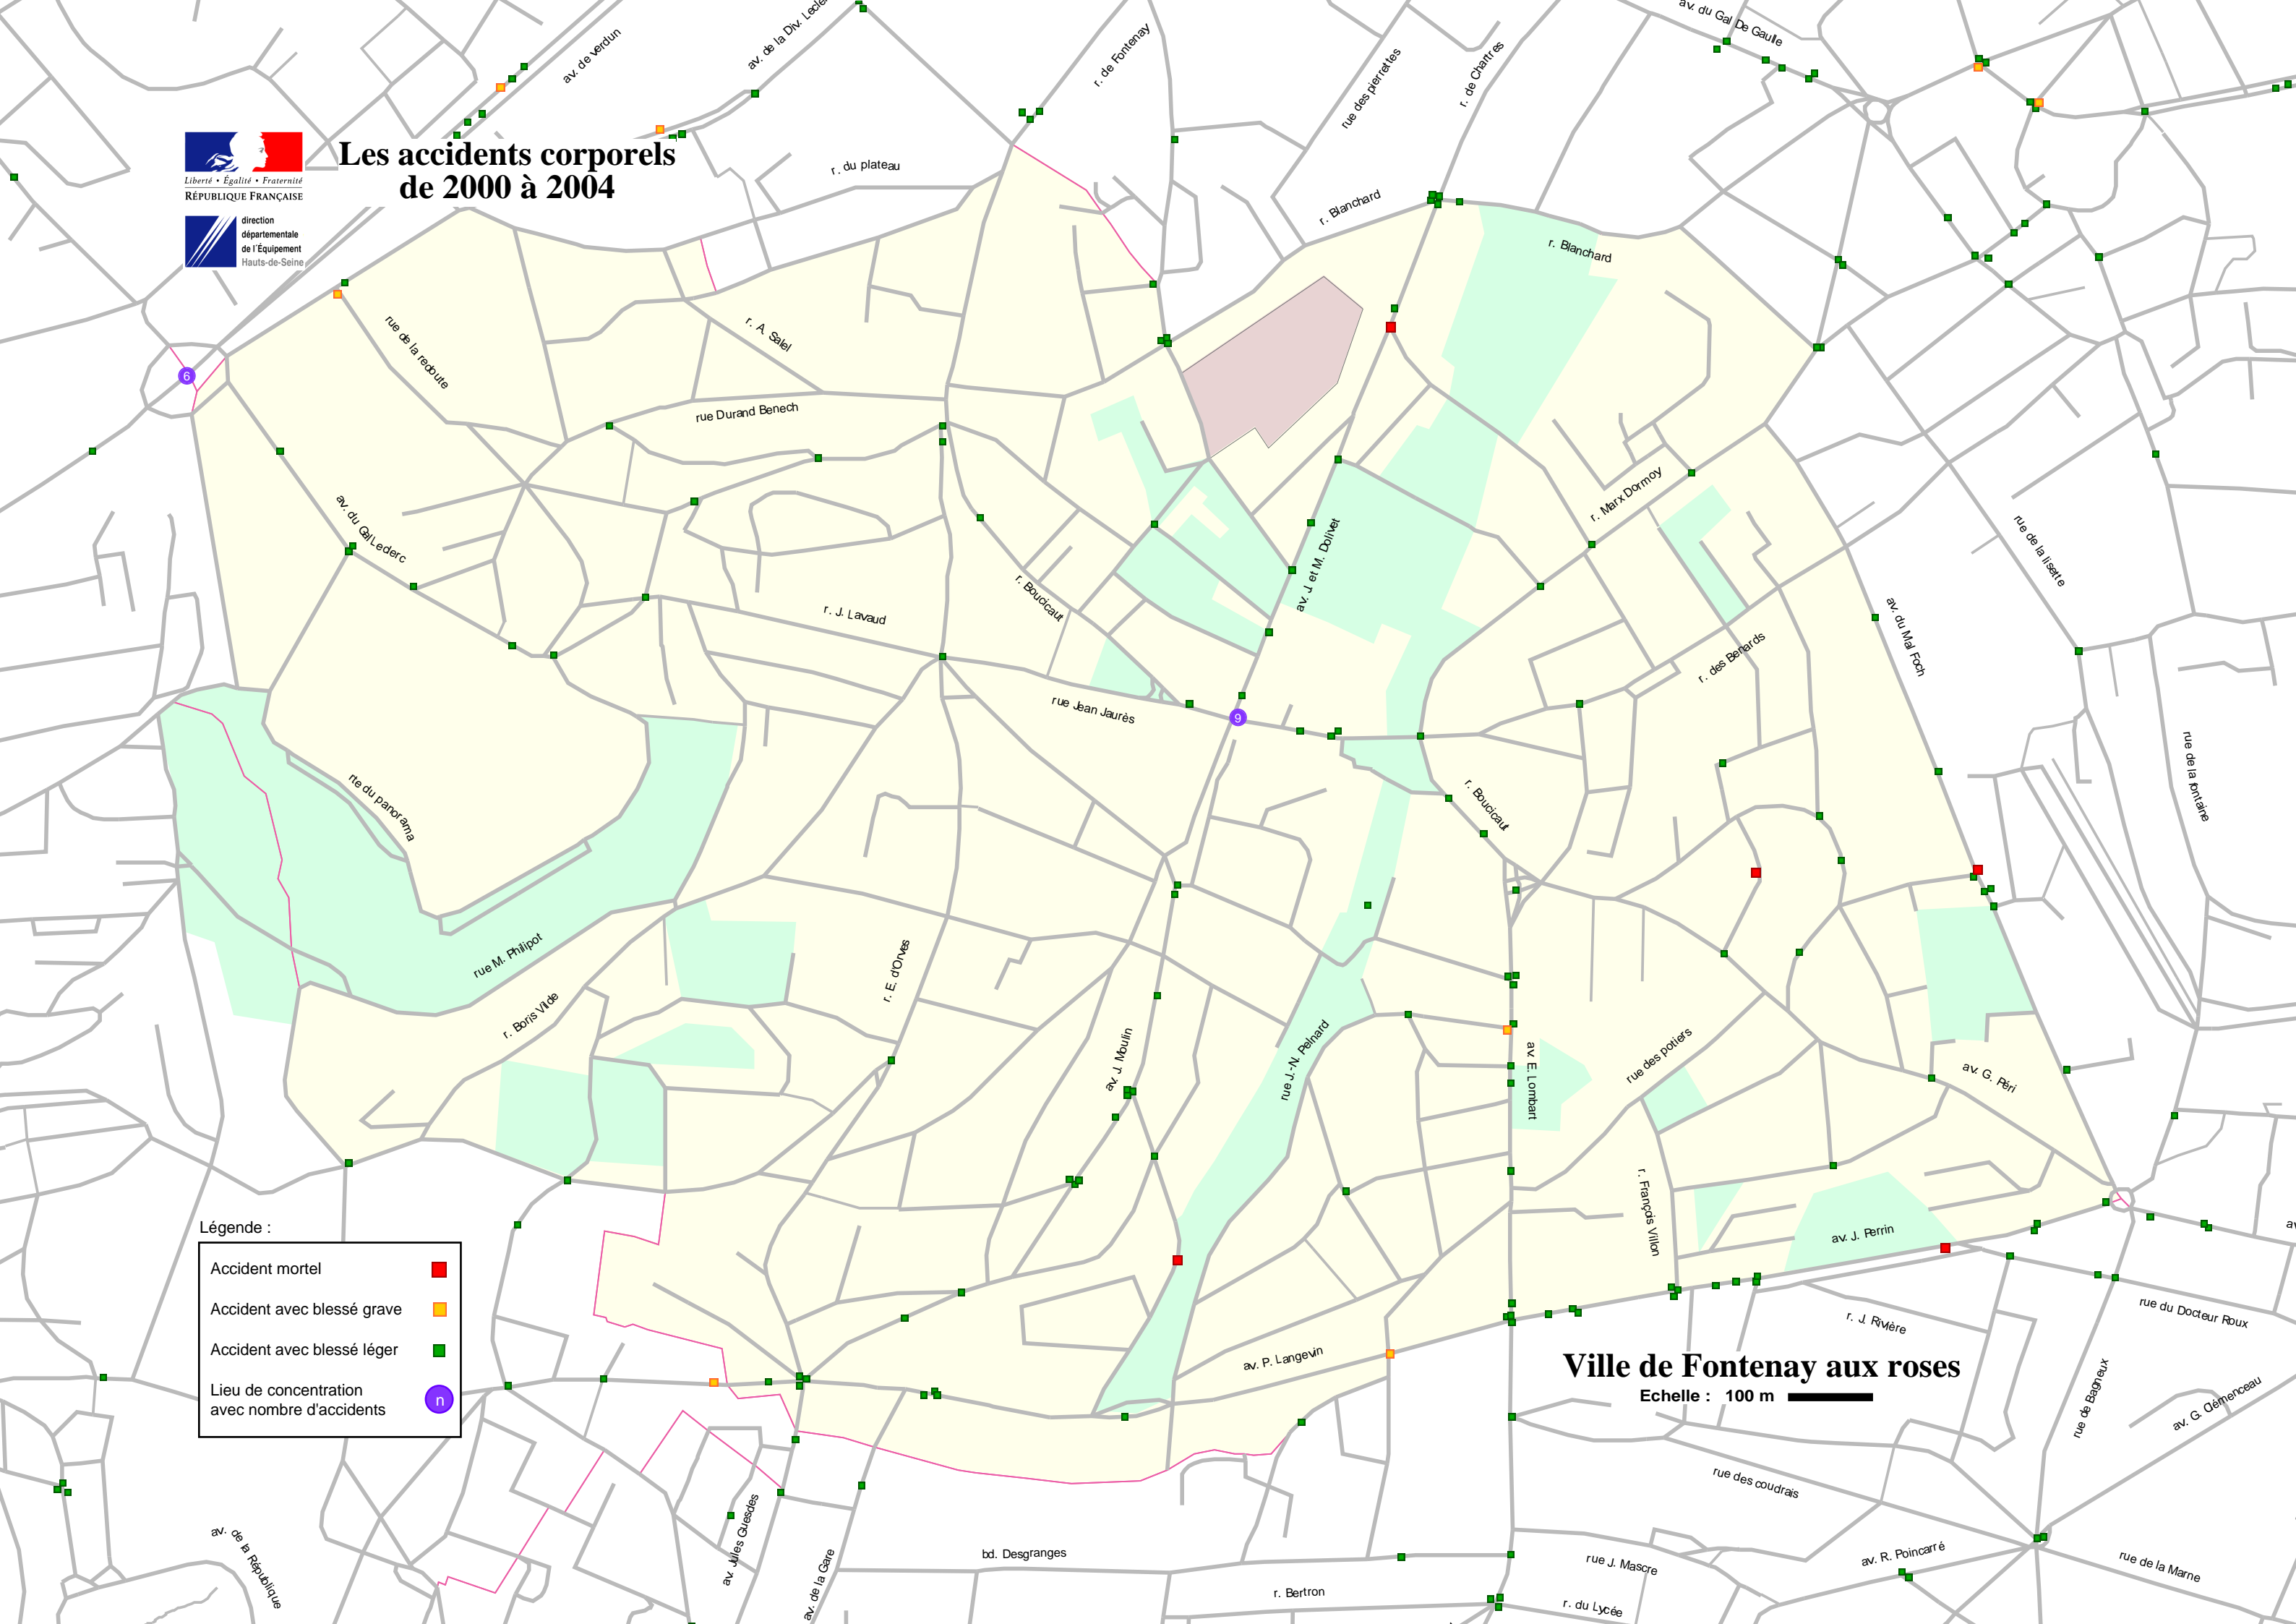

Les accidents corporels de 2000 à 2004

Légende :

Accident mortel	■
Accident avec blessé grave	■
Accident avec blessé léger	■
Lieu de concentration avec nombre d'accidents	○

Ville de Fontenay aux roses
Echelle : 100 m