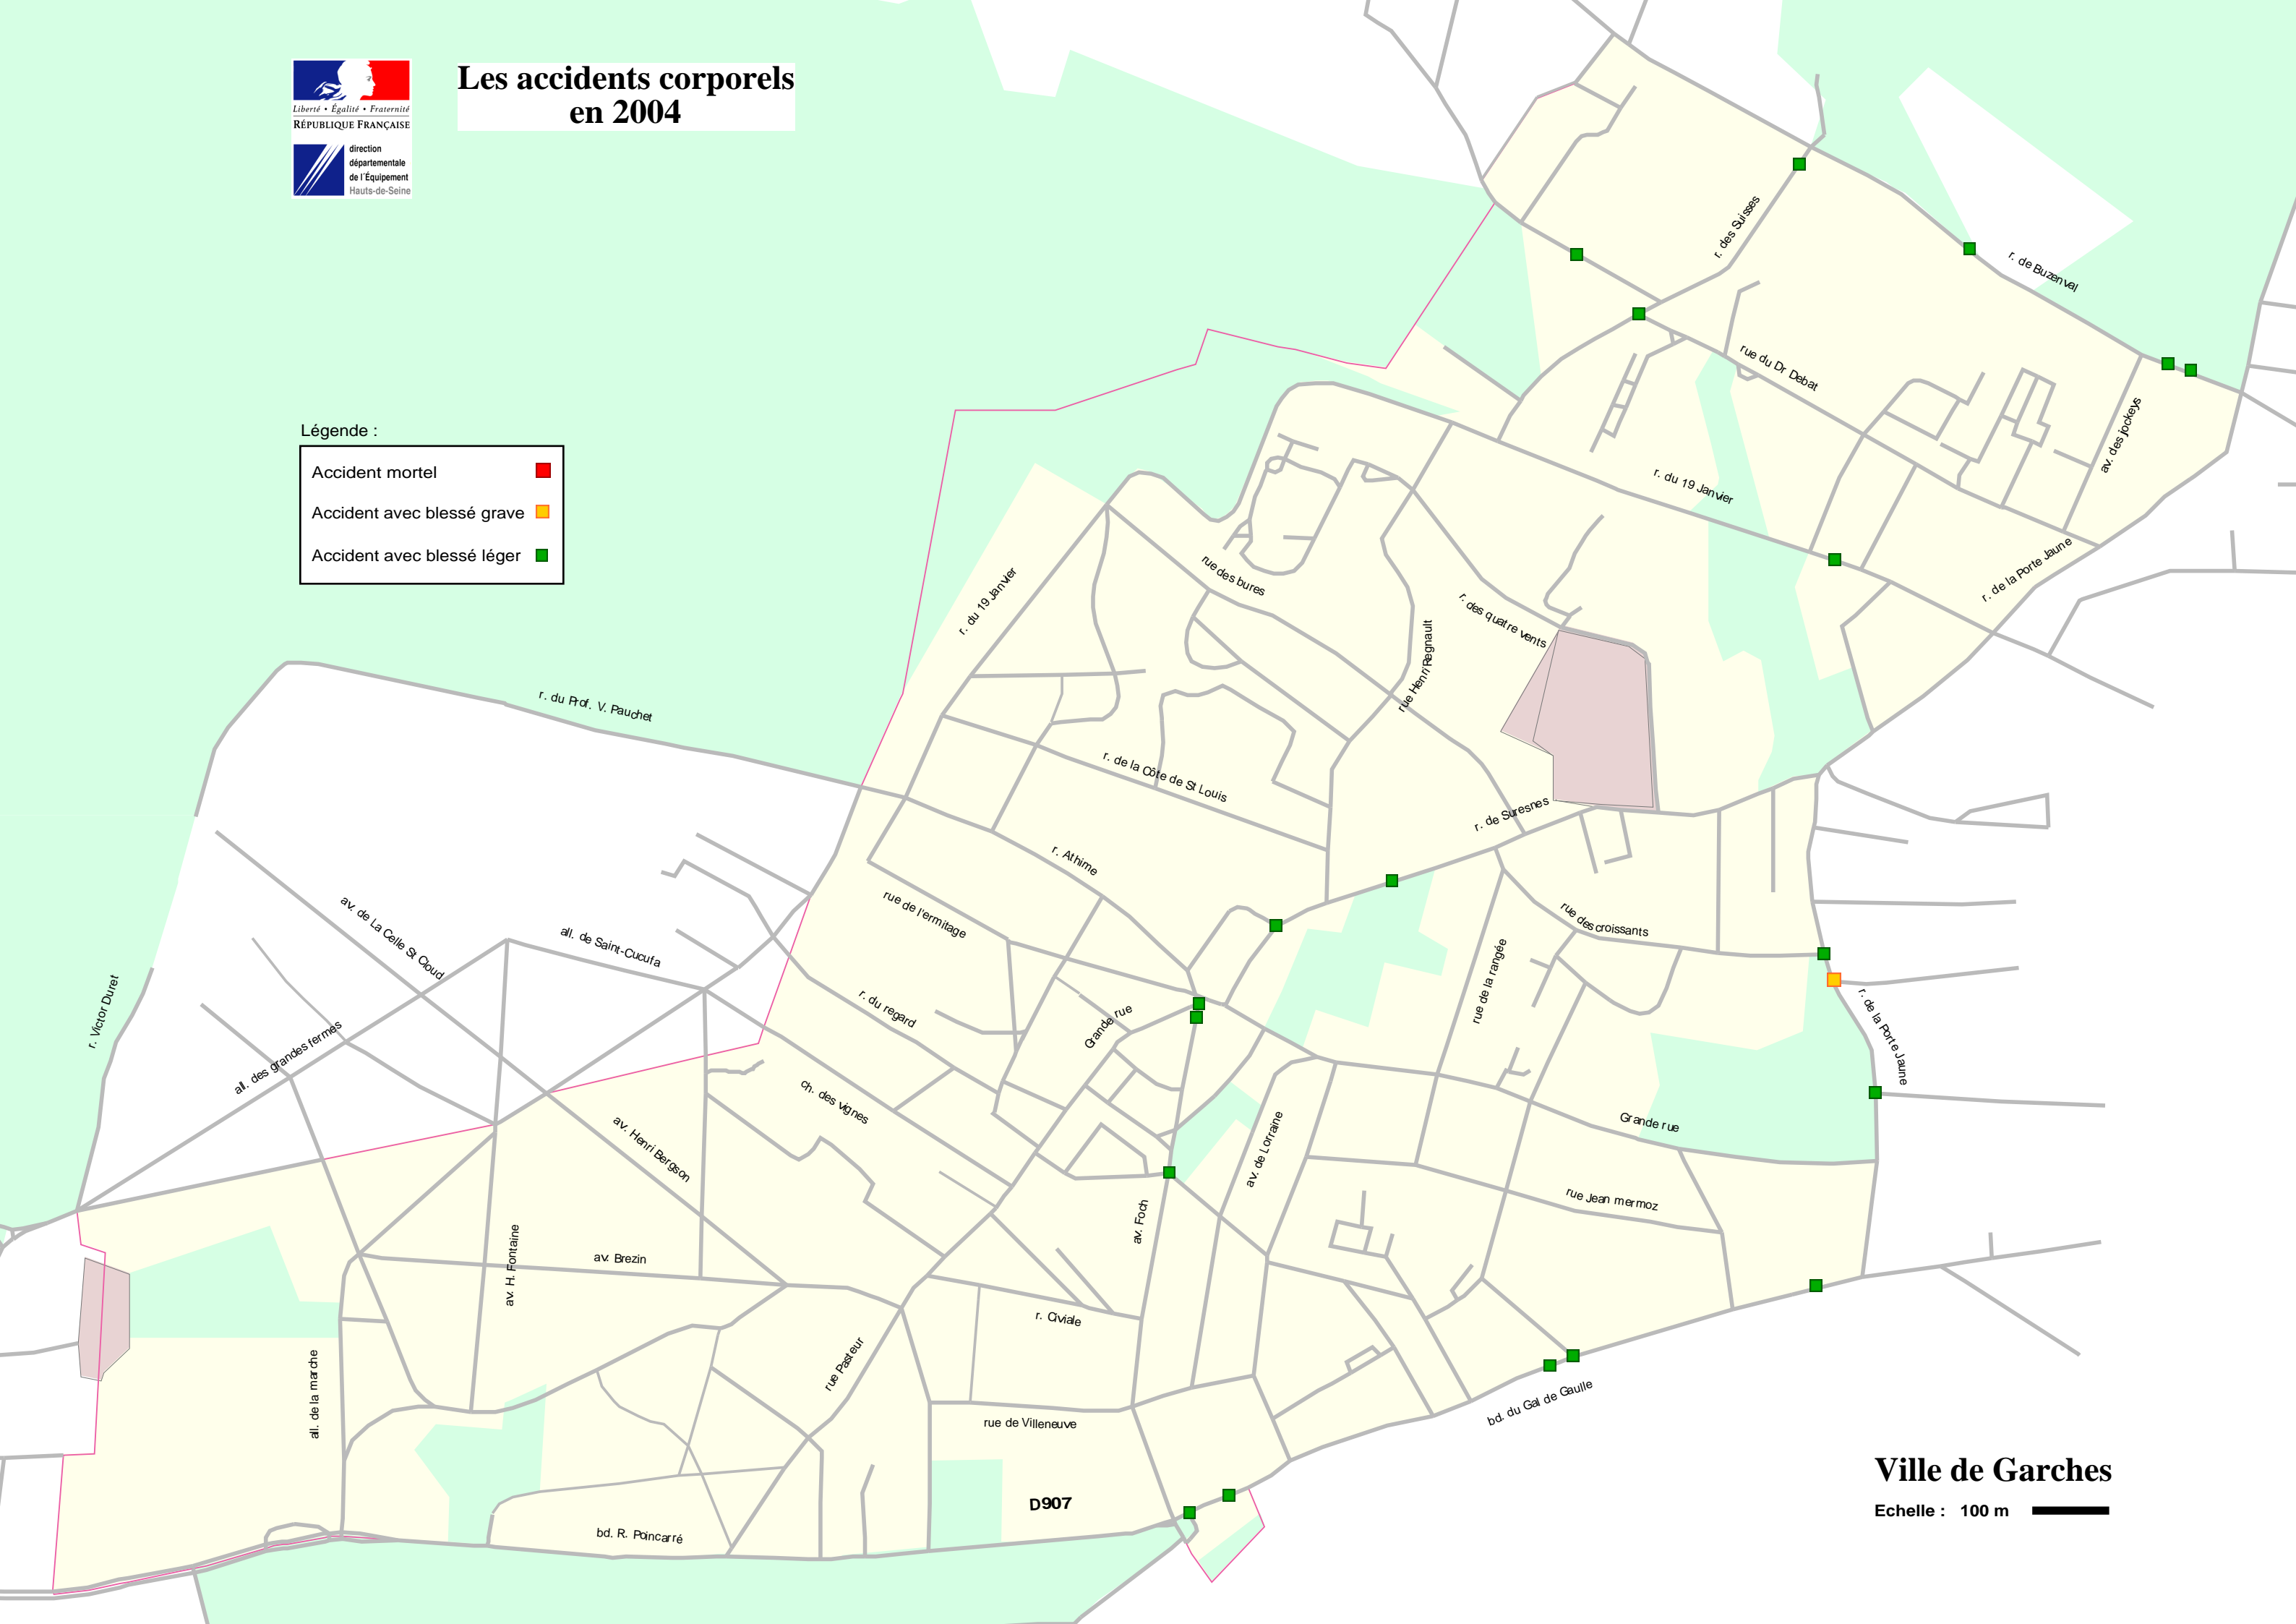

# Les accidents corporels en 2004

Légende :

Accident mortel	■
Accident avec blessé grave	■
Accident avec blessé léger	■

Ville de Garches

Echelle : 100 m 

D907