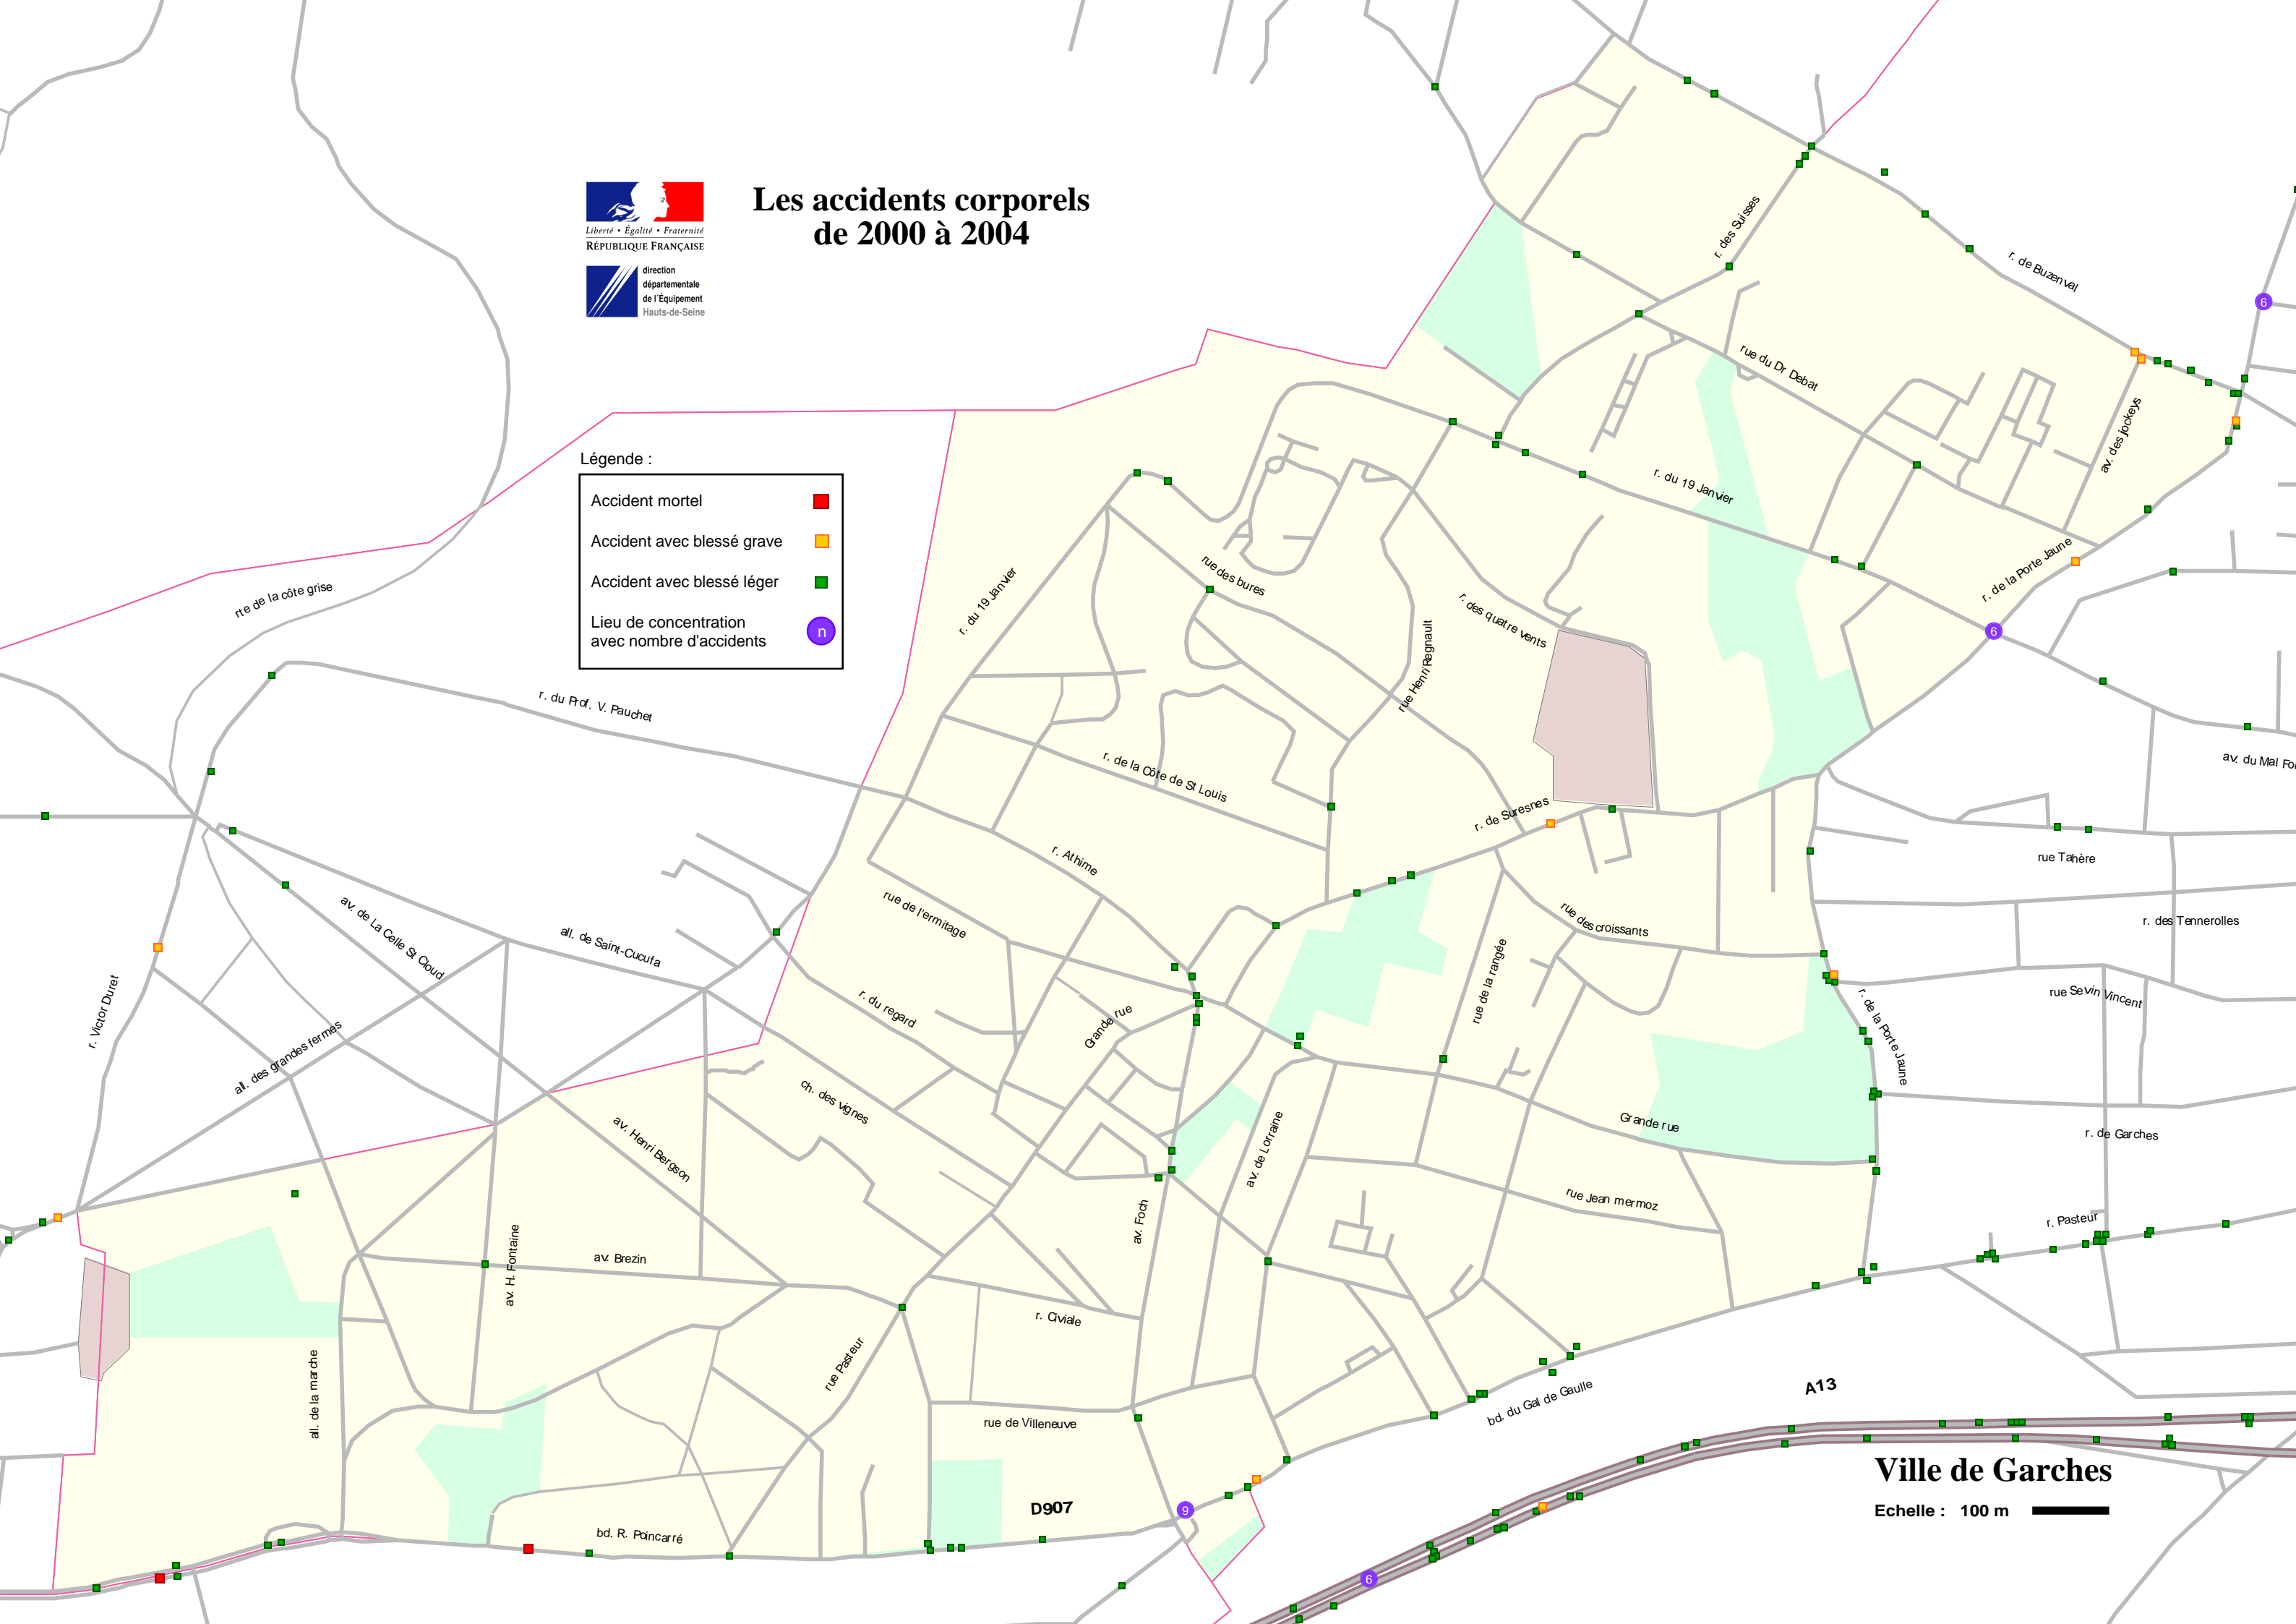

Les accidents corporels de 2000 à 2004

Légende :

Accident mortel	■
Accident avec blessé grave	■
Accident avec blessé léger	■
Lieu de concentration avec nombre d'accidents	○

Ville de Garches

Echelle : 100 m