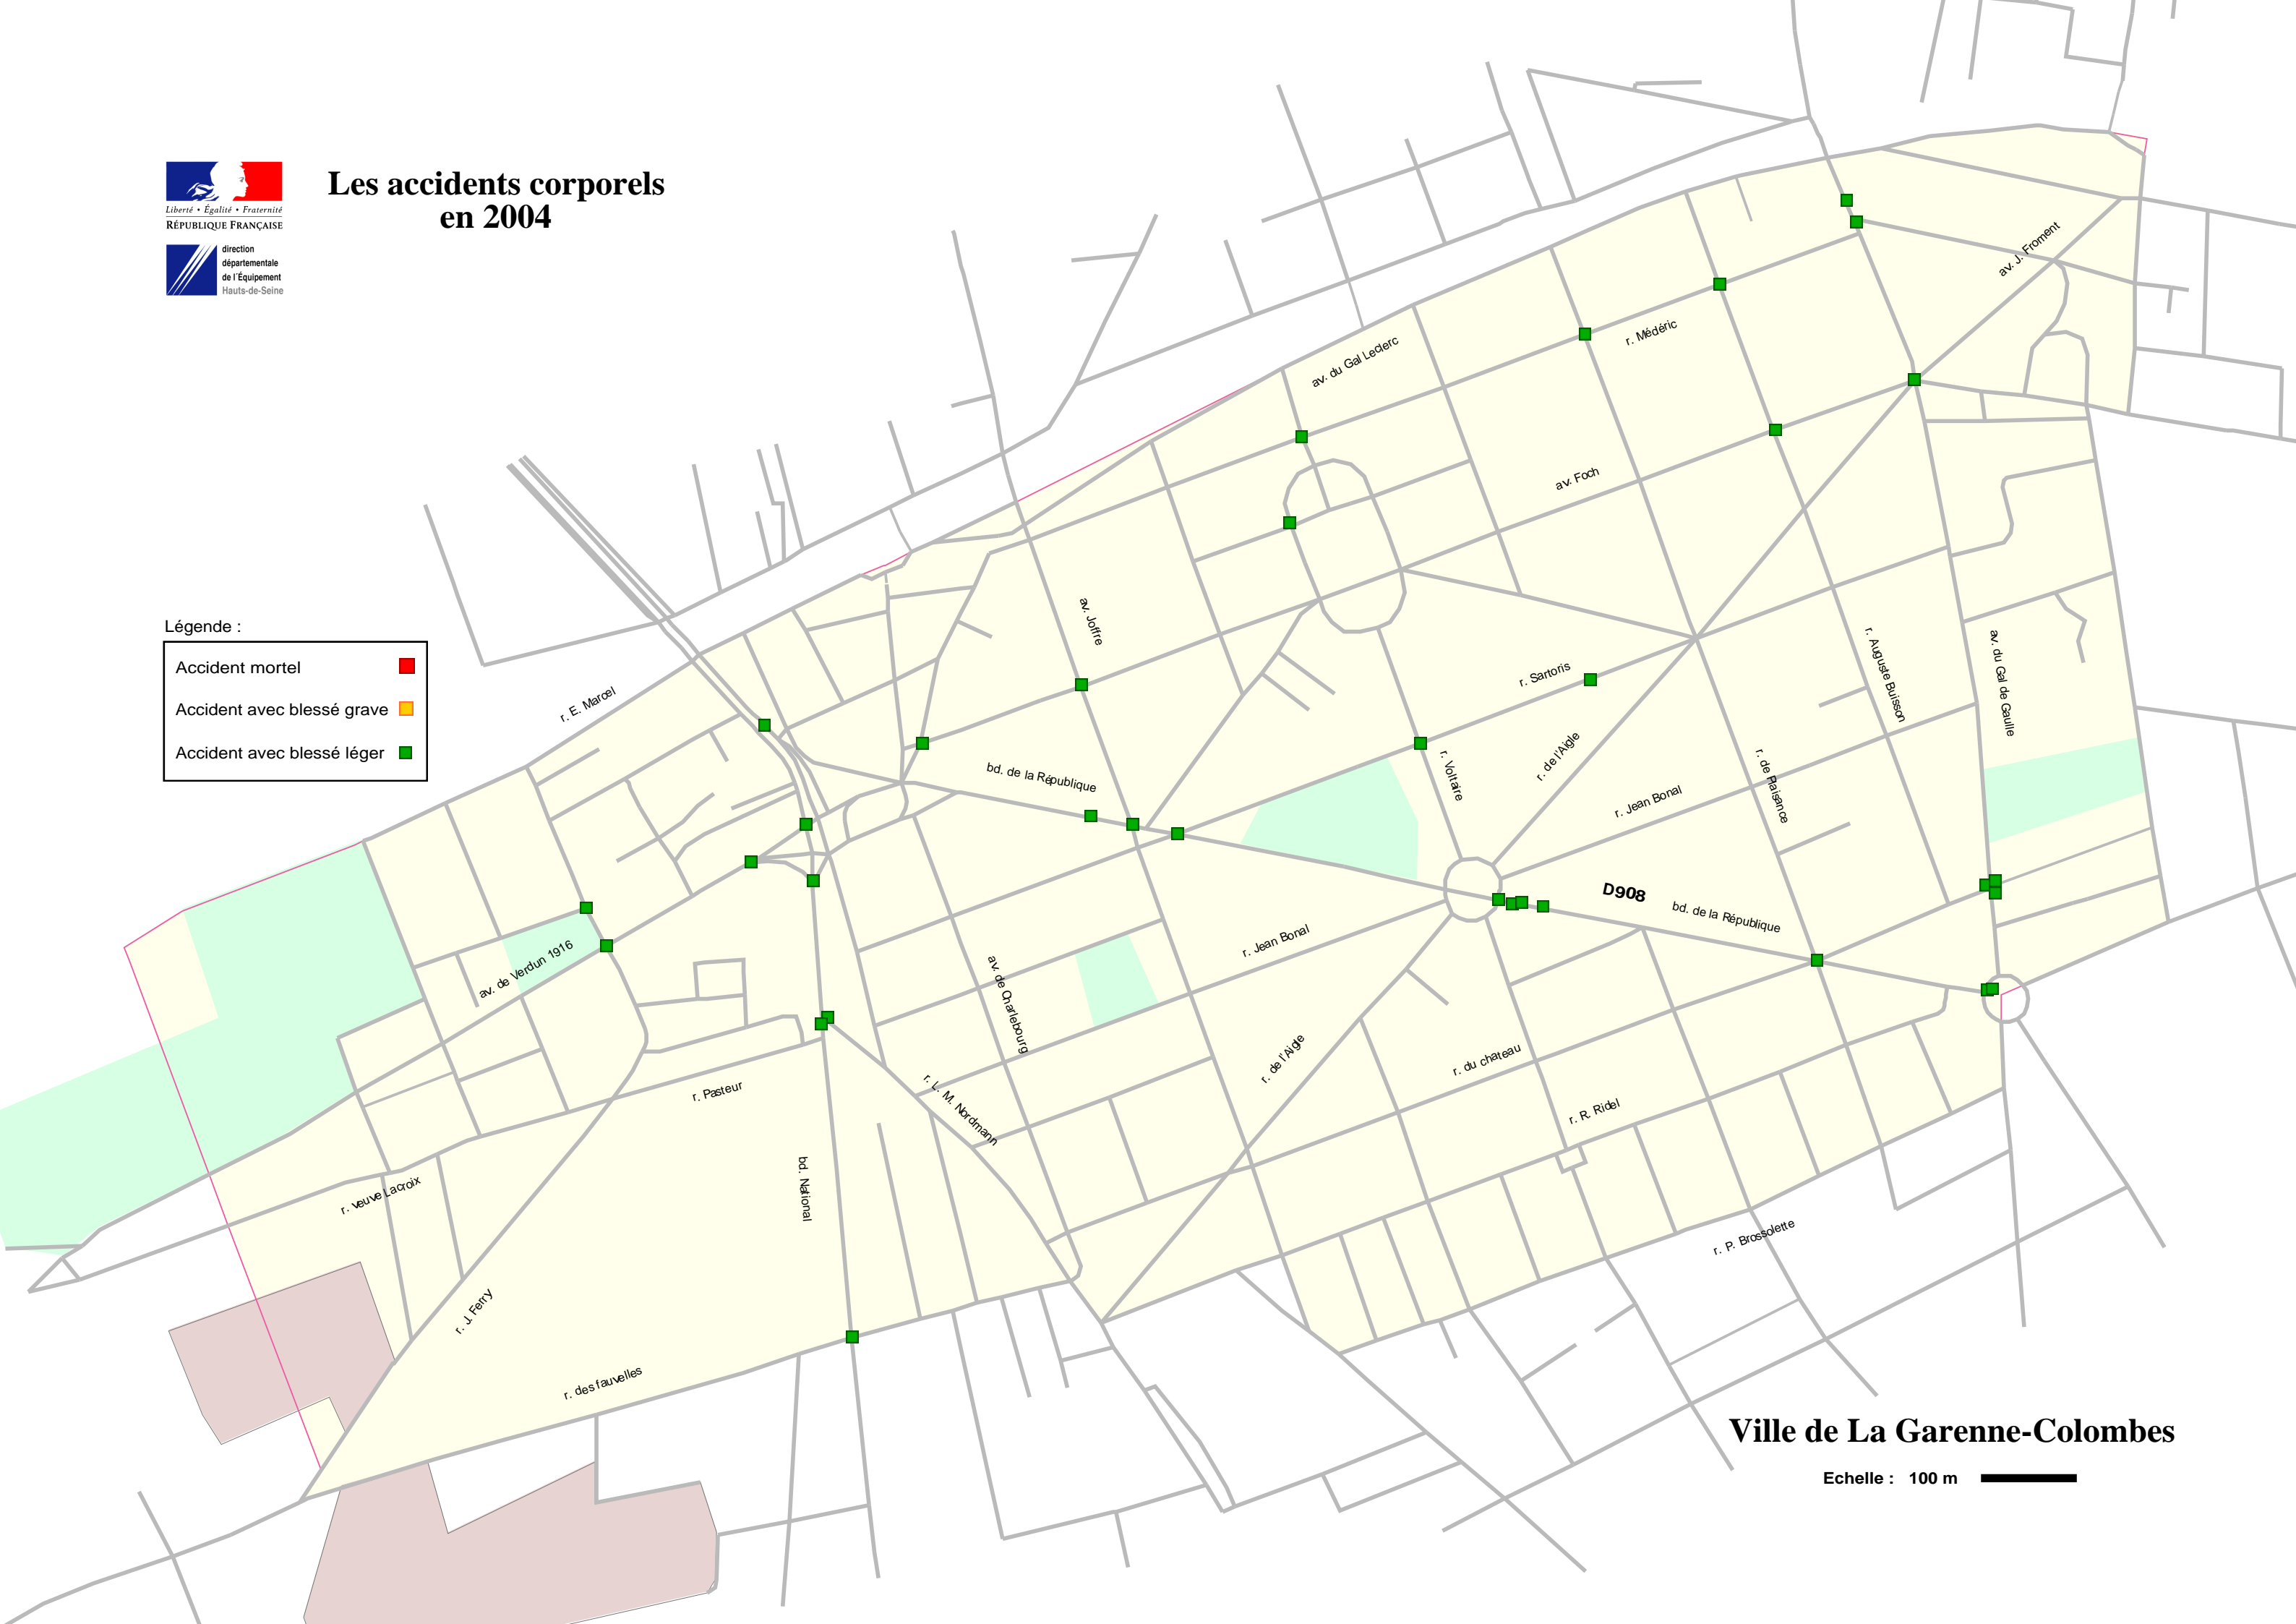

direction
départementale
de l'Équipement
Hauts-de-Seine

Les accidents corporels en 2004

Légende :

- Accident mortel ■
- Accident avec blessé grave ■
- Accident avec blessé léger ■

Ville de La Garenne-Colombes

Echelle : 100 m