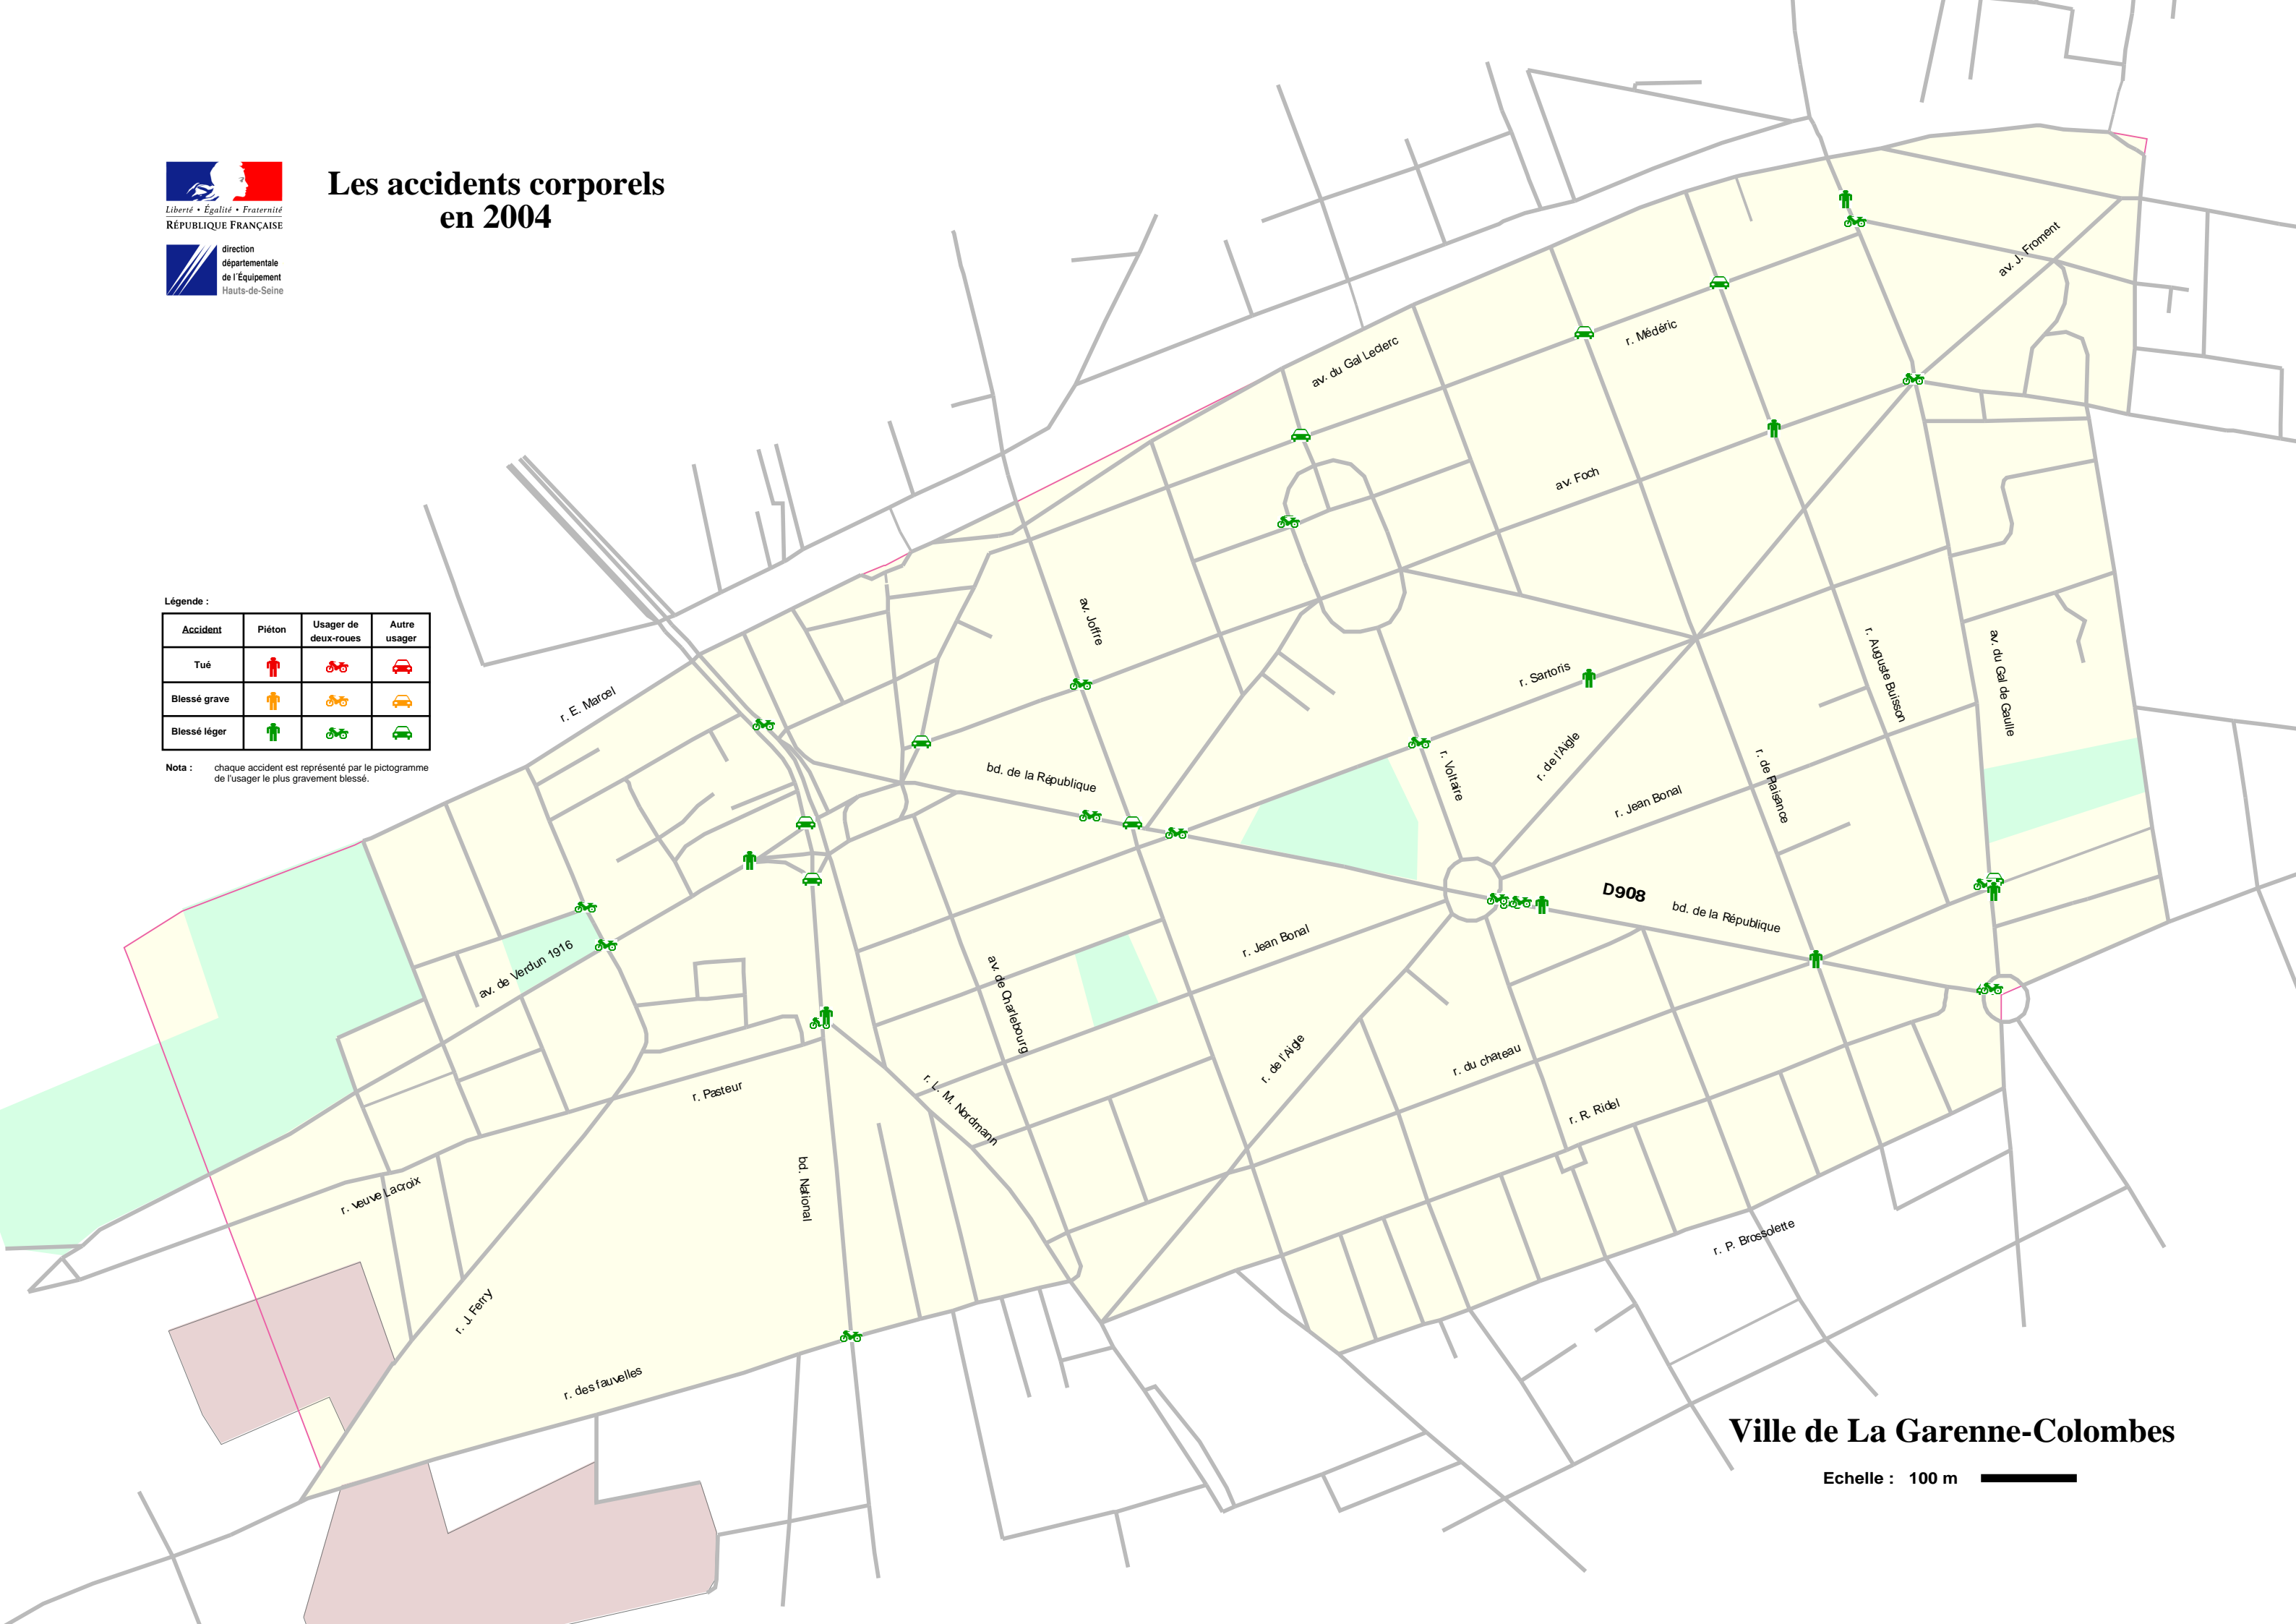

# Les accidents corporels en 2004

Légende :

Accident	Piéton	Usager de deux-roues	Autre usager
Tué			
Blessé grave			
Blessé léger			

Nota : chaque accident est représenté par le pictogramme de l'utilisateur le plus gravement blessé.

## Ville de La Garenne-Colombes

Echelle : 100 m