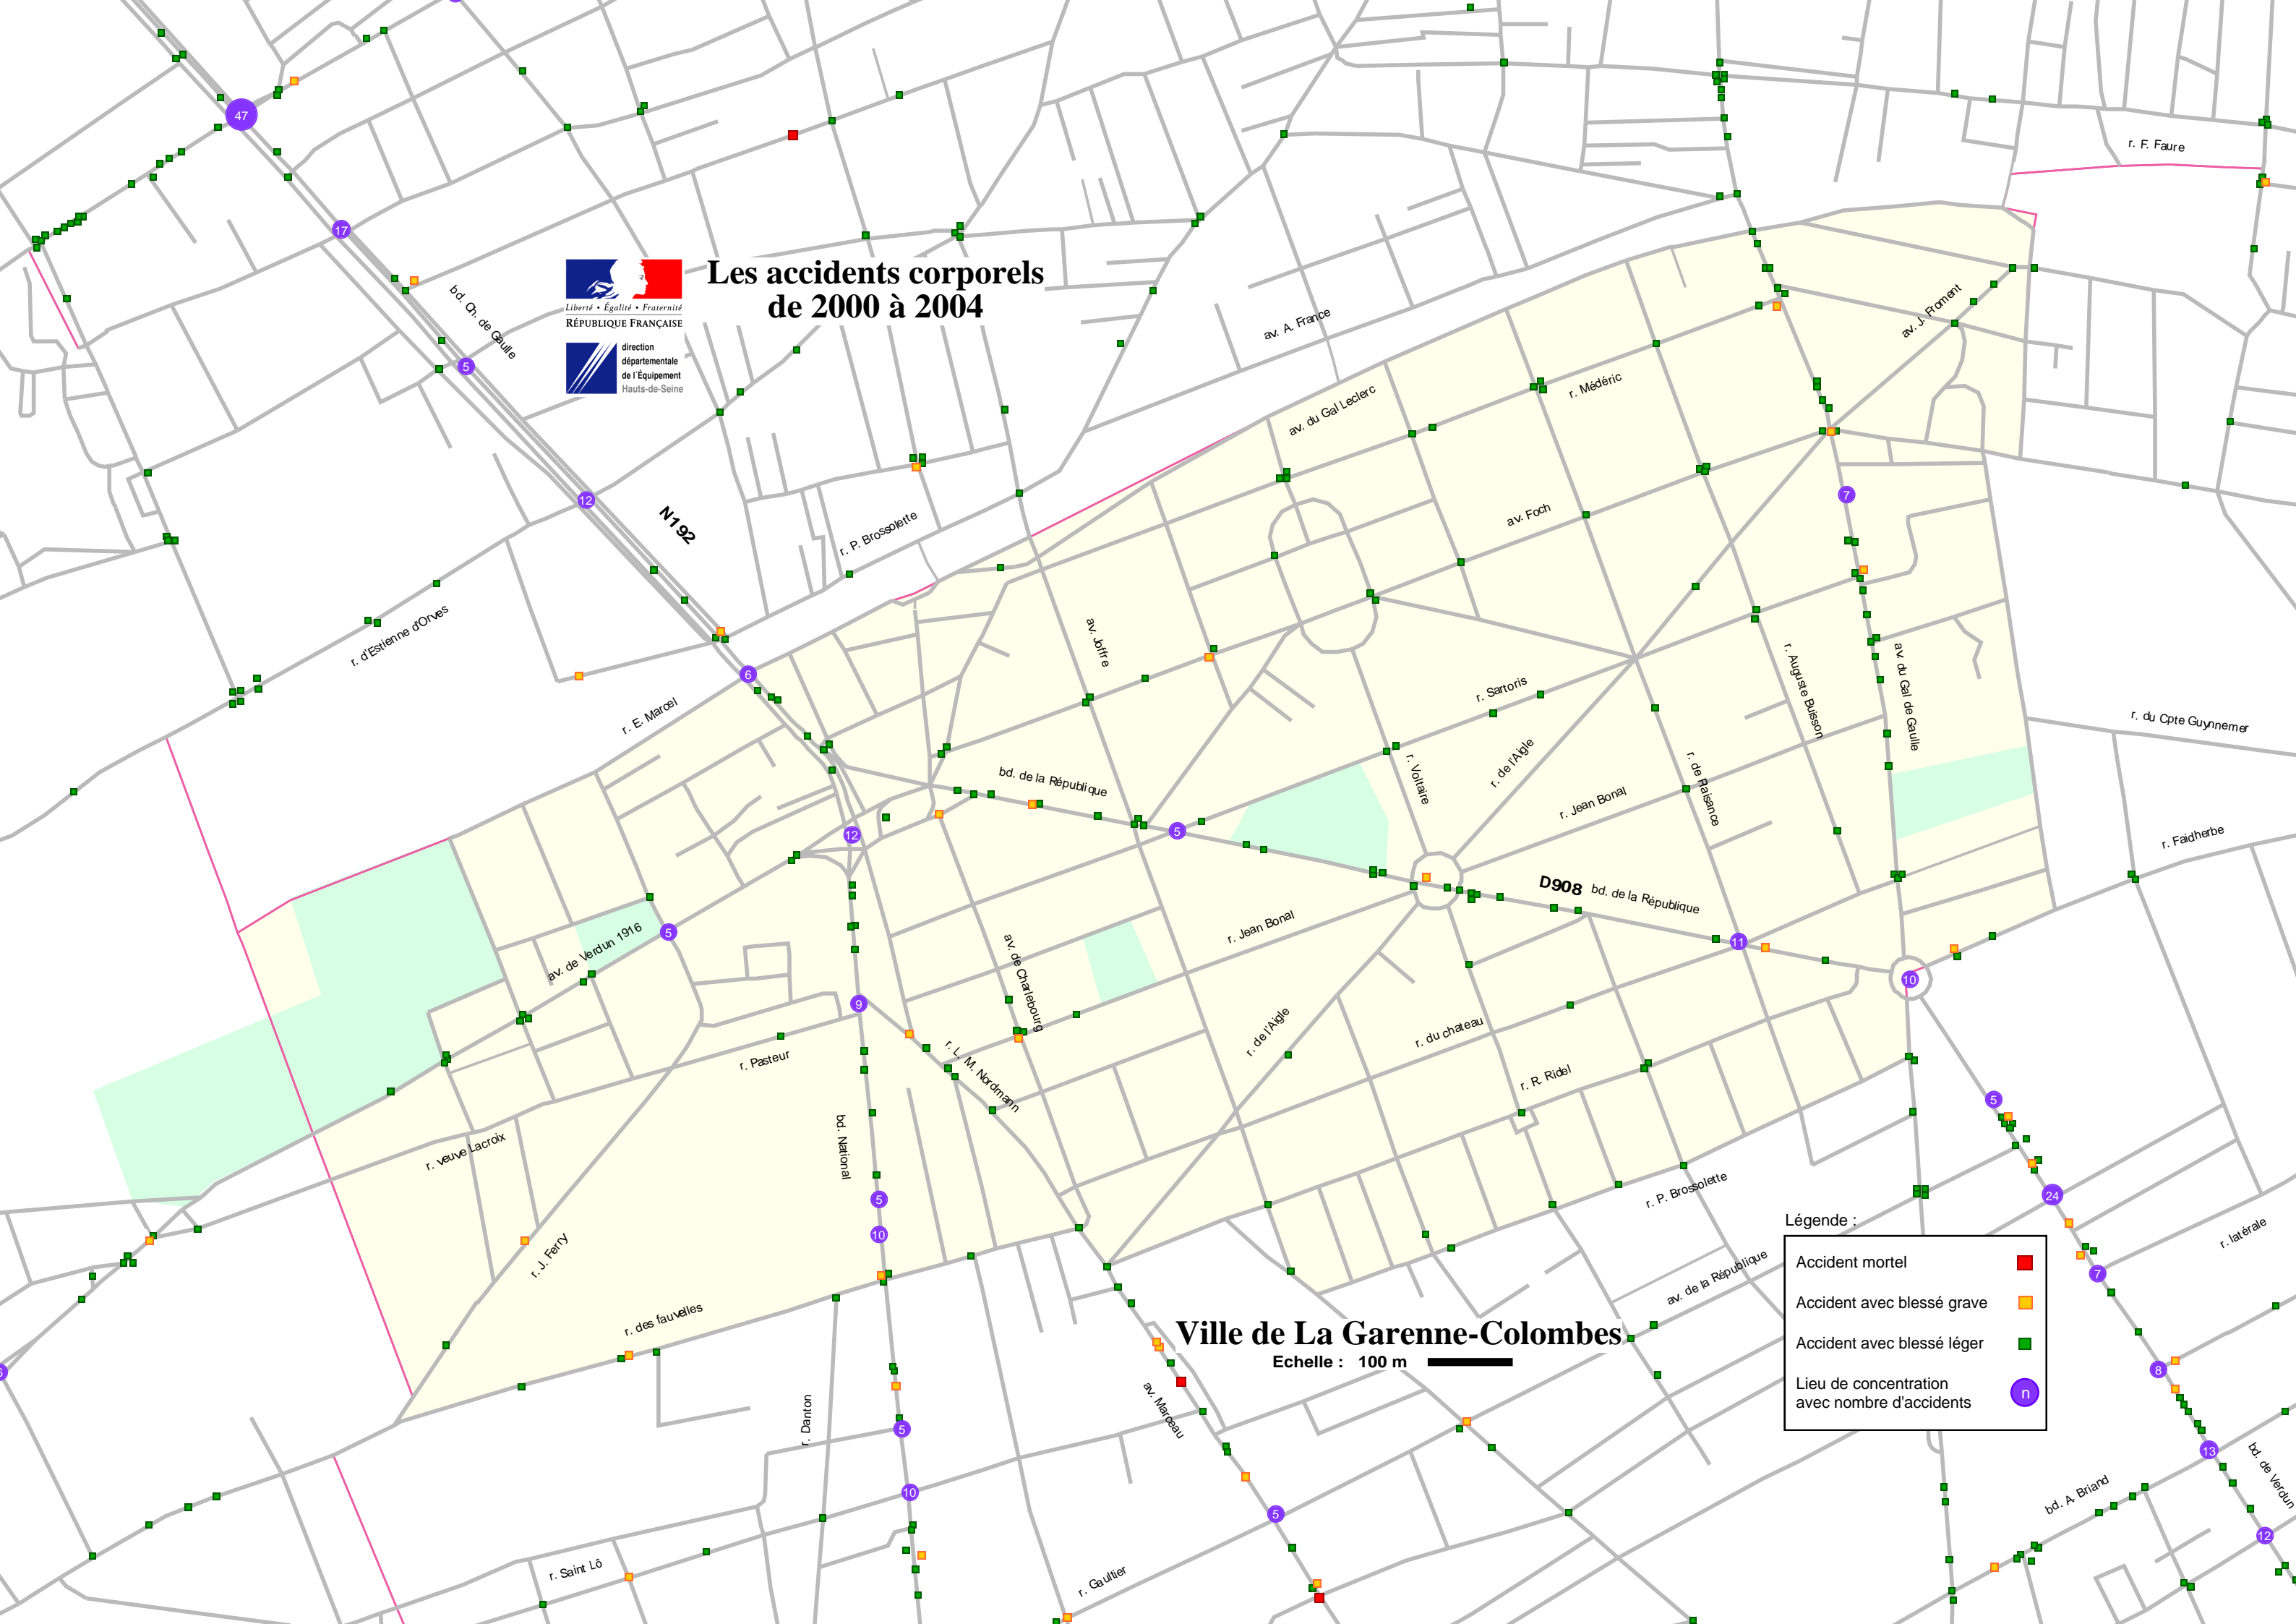

Les accidents corporels de 2000 à 2004

Ville de La Garenne-Colombes

Echelle : 100 m

Légende :

Accident mortel	■
Accident avec blessé grave	■
Accident avec blessé léger	■
Lieu de concentration avec nombre d'accidents	Ⓝ