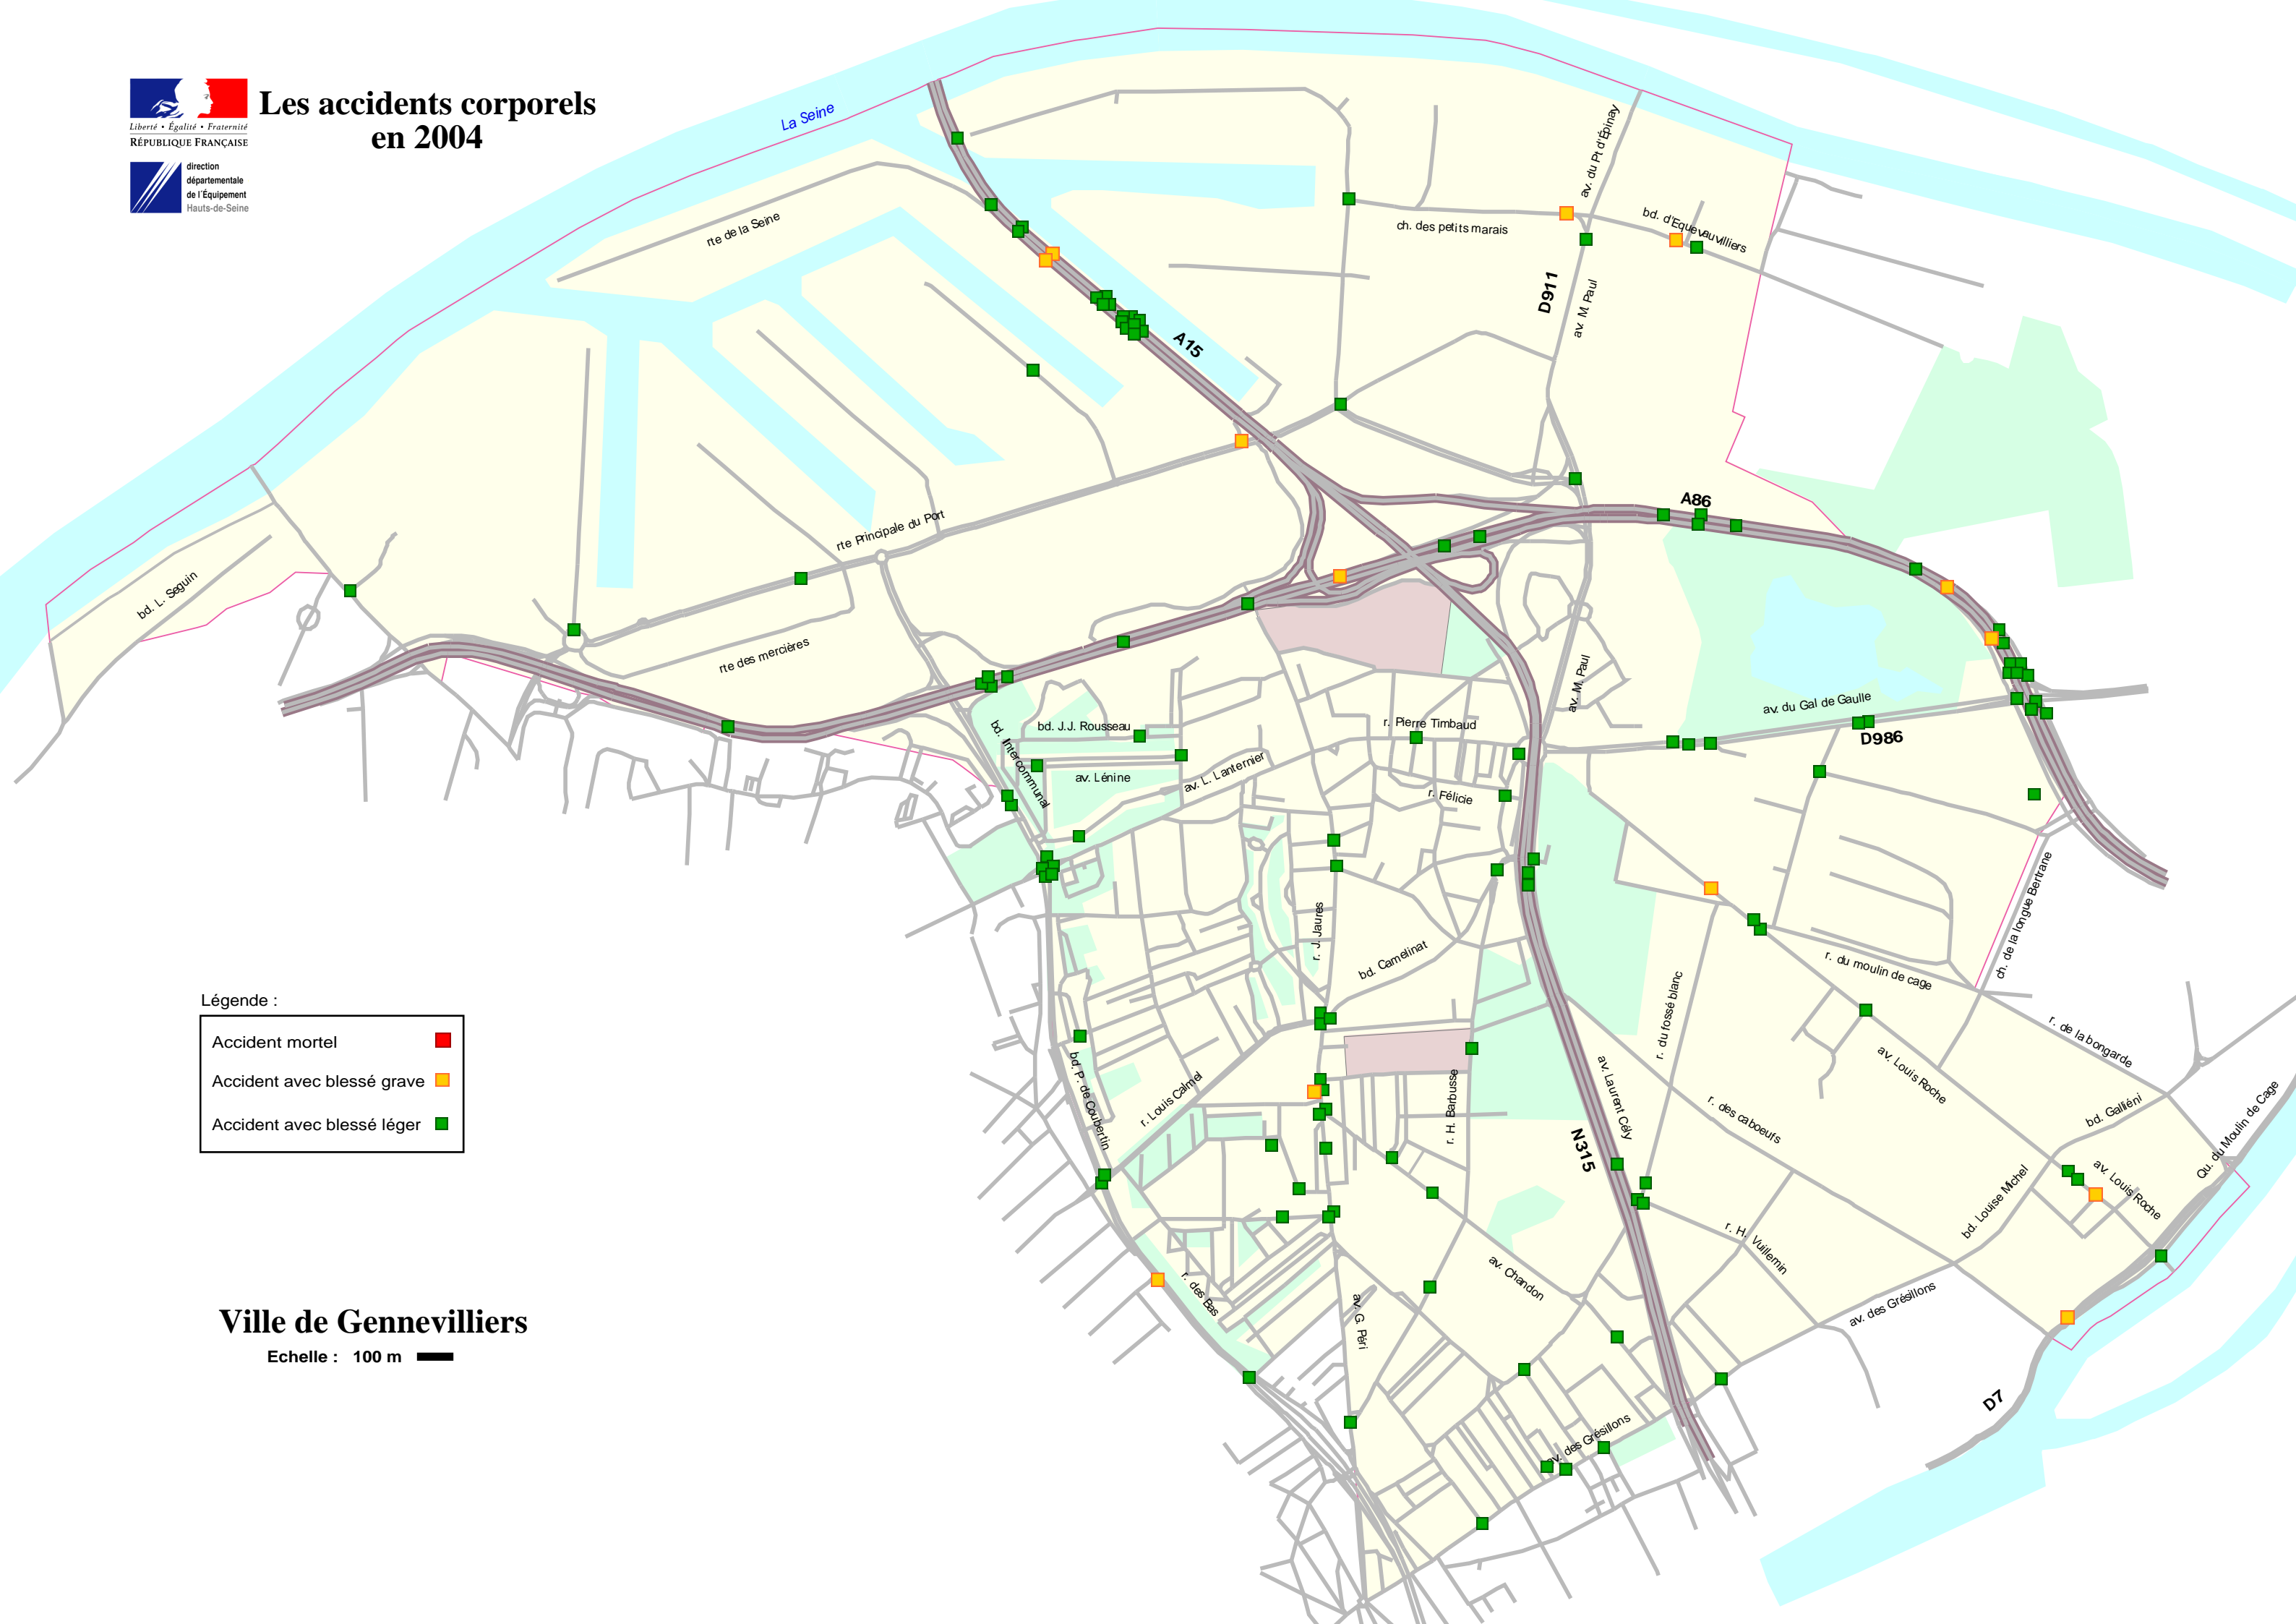

Les accidents corporels en 2004

Légende :

Accident mortel	■
Accident avec blessé grave	■
Accident avec blessé léger	■

Ville de Gennevilliers

Echelle : 100 m