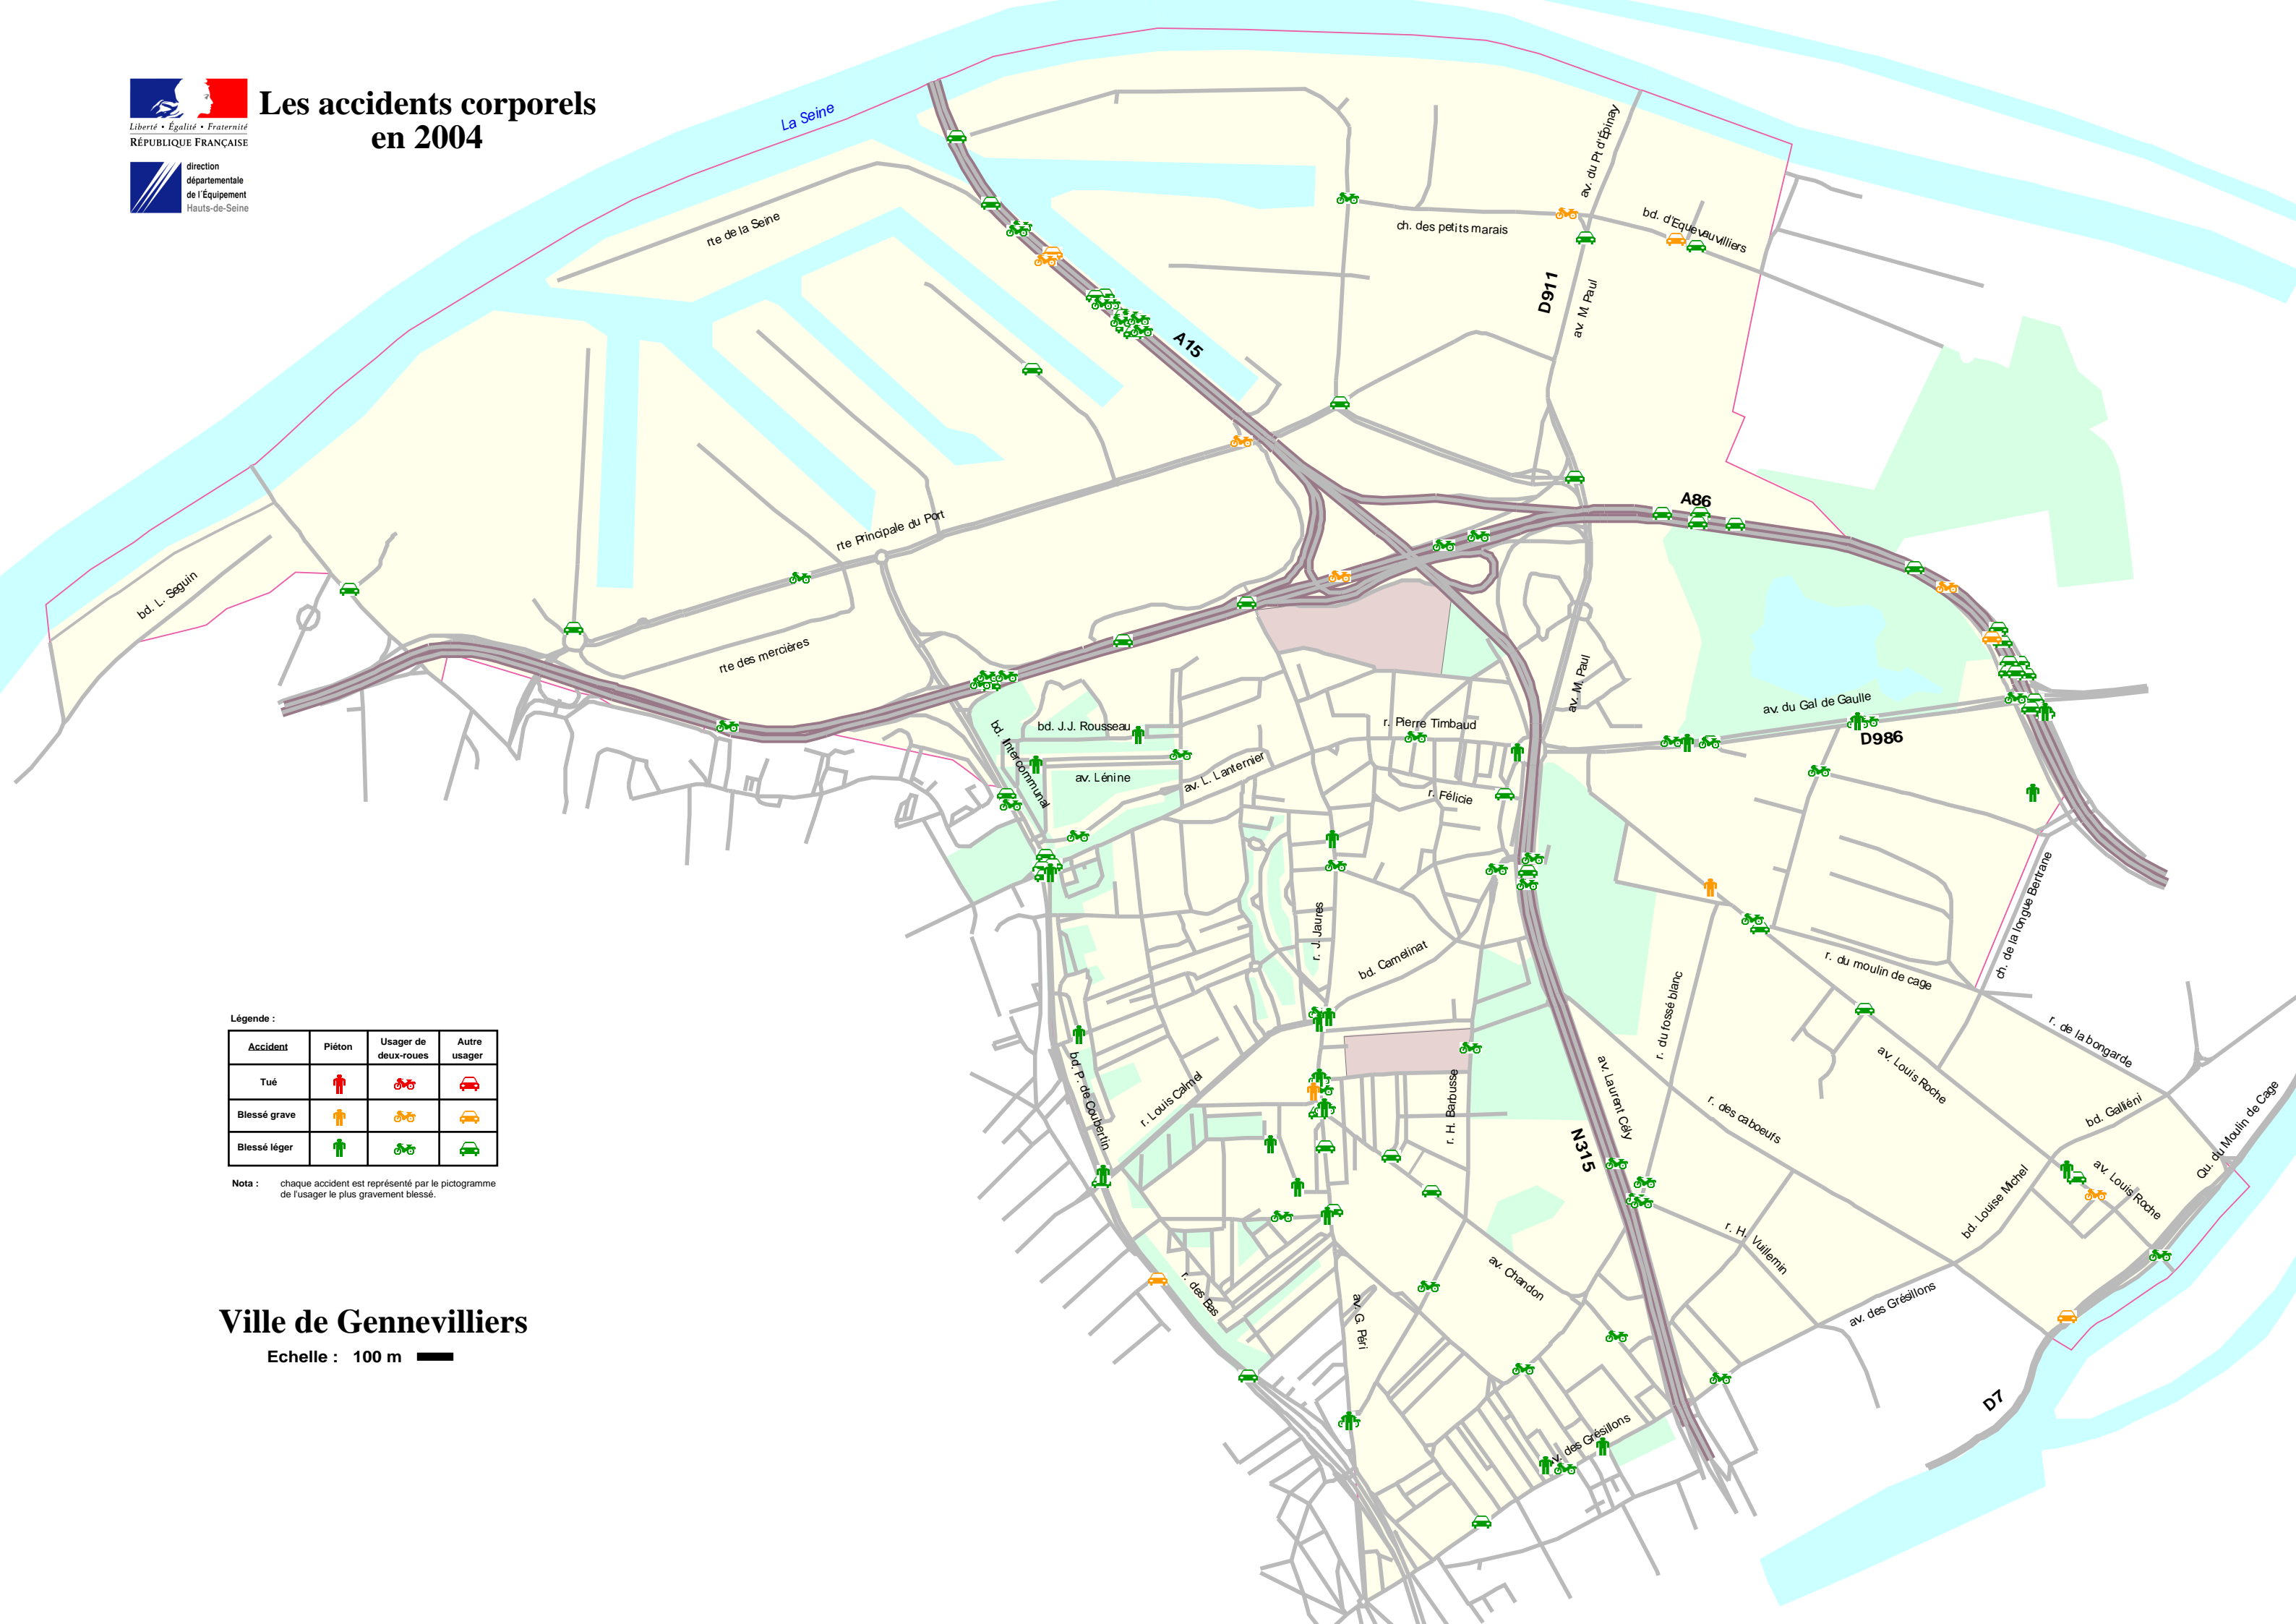

# Les accidents corporels en 2004

Légende :

Accident	Piéton	Usager de deux-roues	Autre usager
Tué			
Blessé grave			
Blessé léger			

Nota : chaque accident est représenté par le pictogramme de l'utilisateur le plus gravement blessé.

## Ville de Gennevilliers

Echelle : 100 m