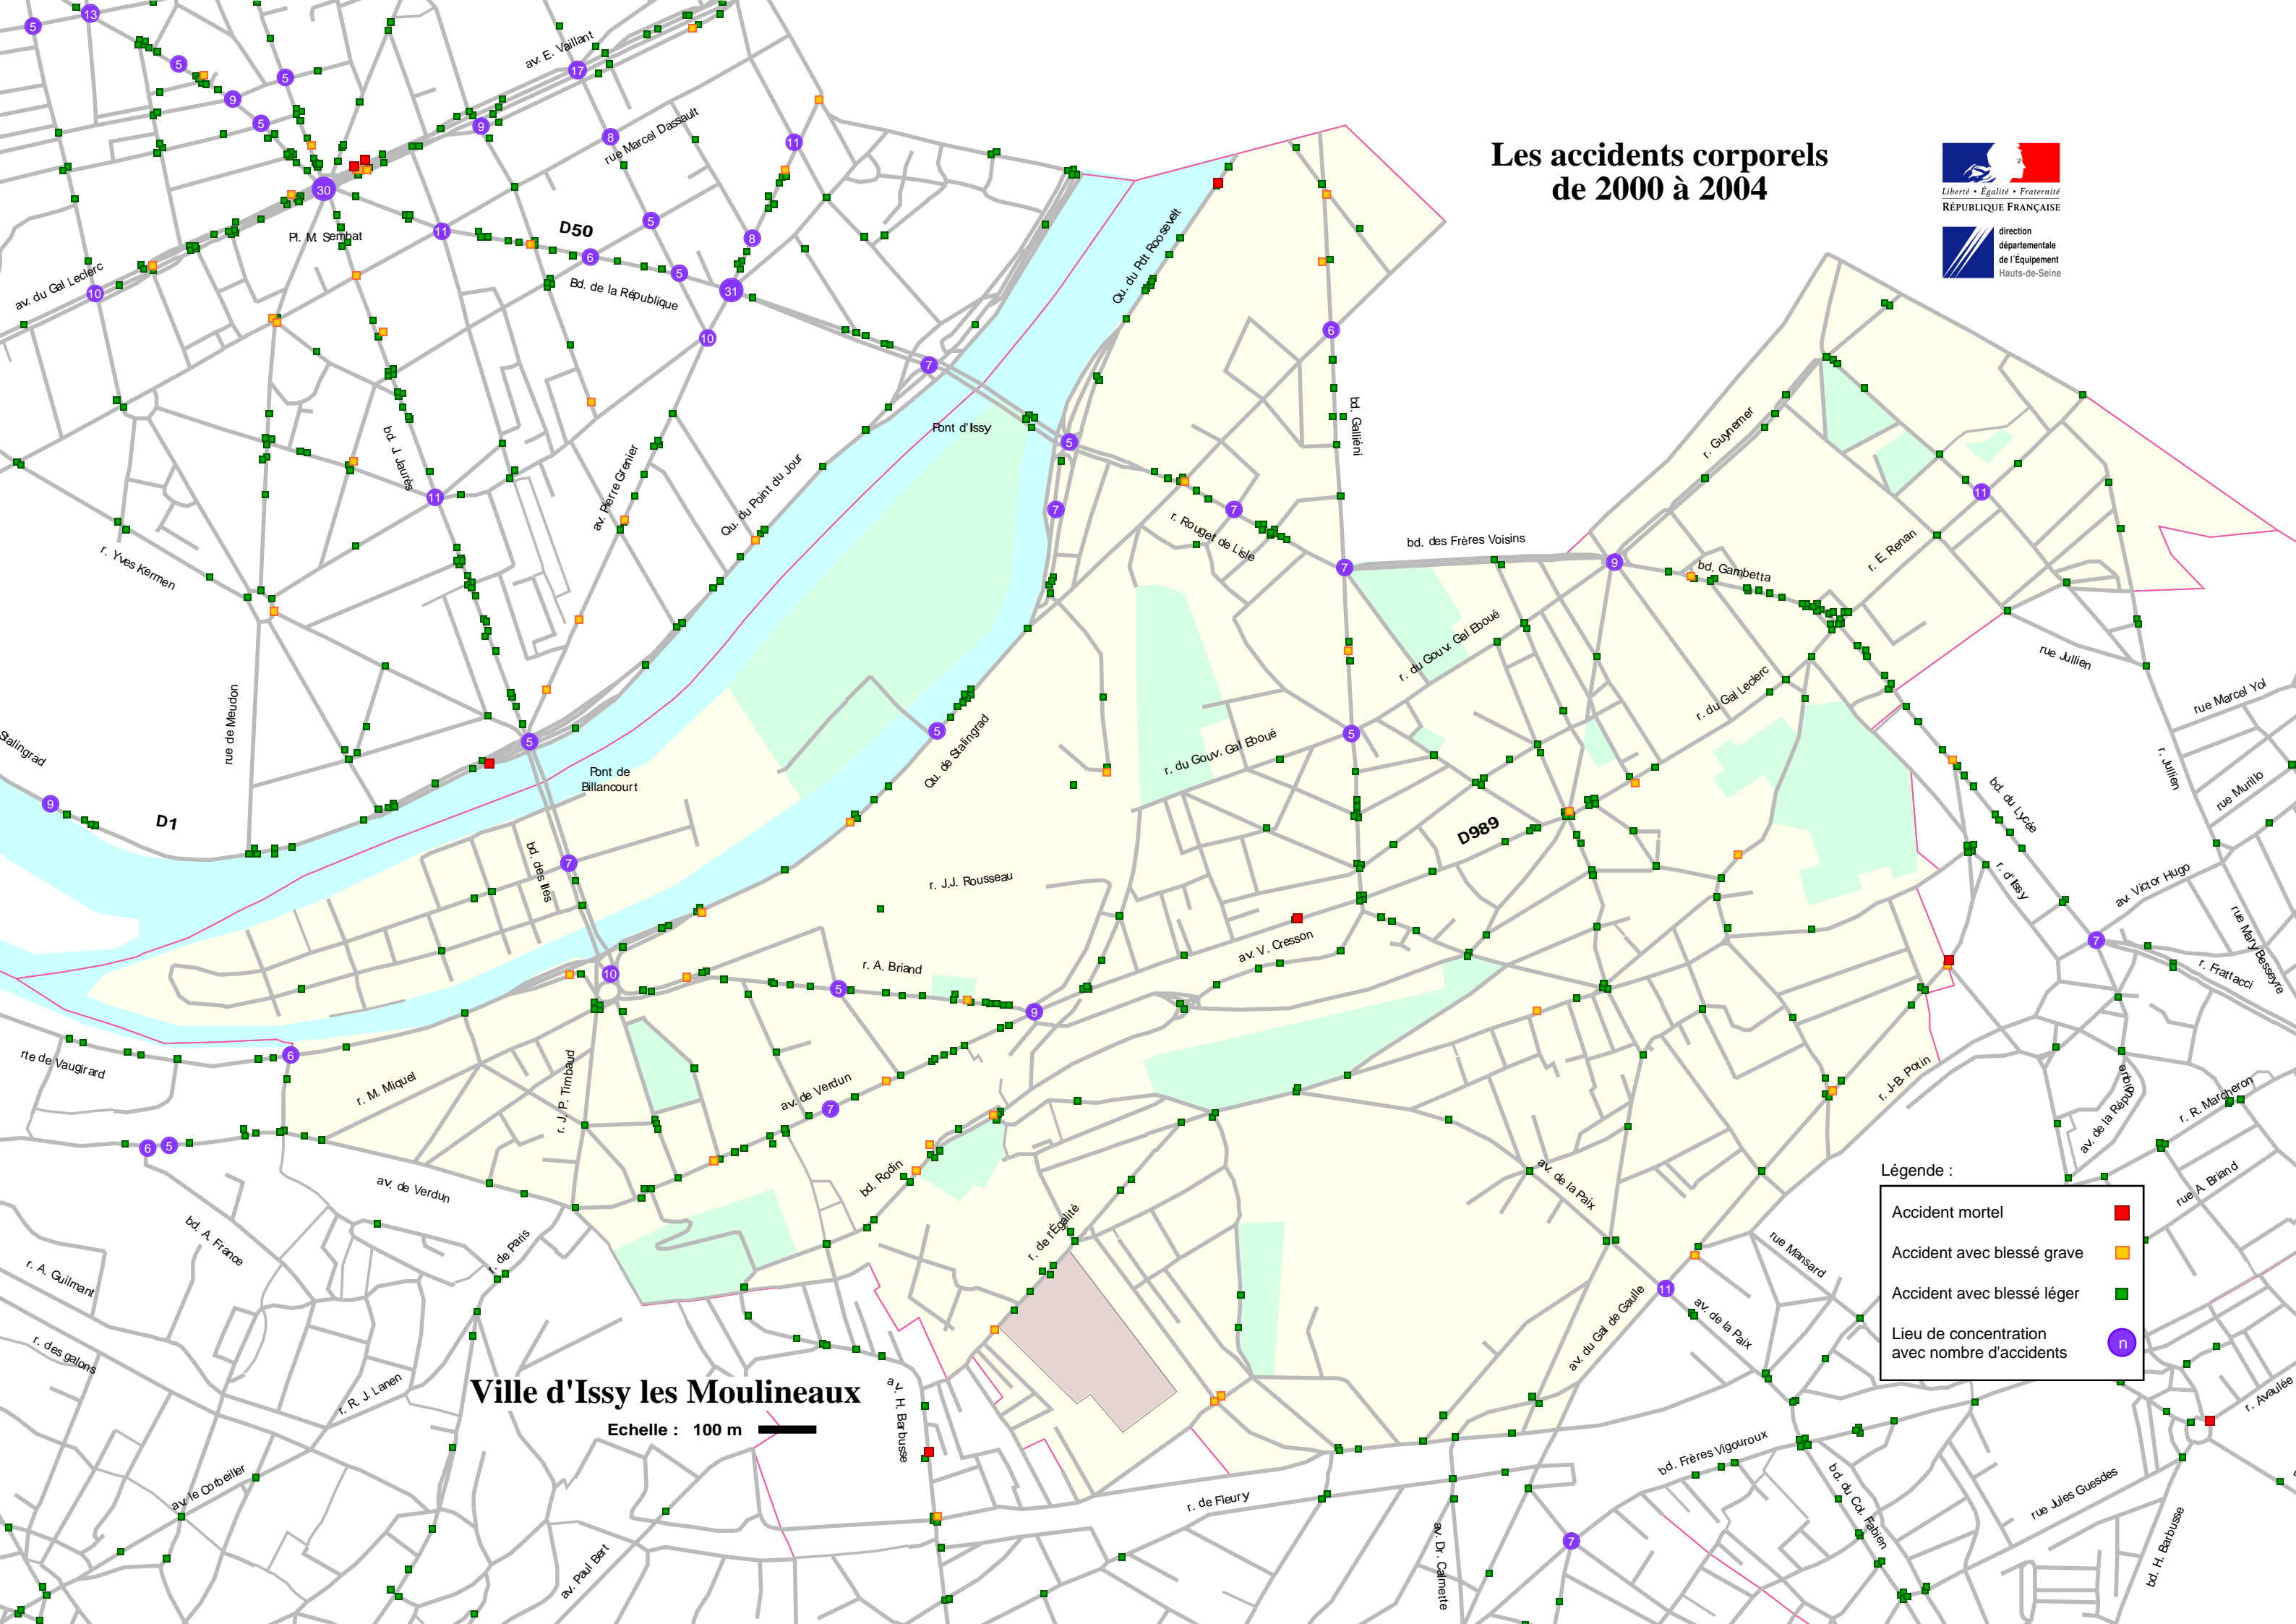

Les accidents corporels de 2000 à 2004

Légende :

Accident mortel	■
Accident avec blessé grave	■
Accident avec blessé léger	■
Lieu de concentration avec nombre d'accidents	n

Ville d'Issy les Moulineaux

Echelle : 100 m