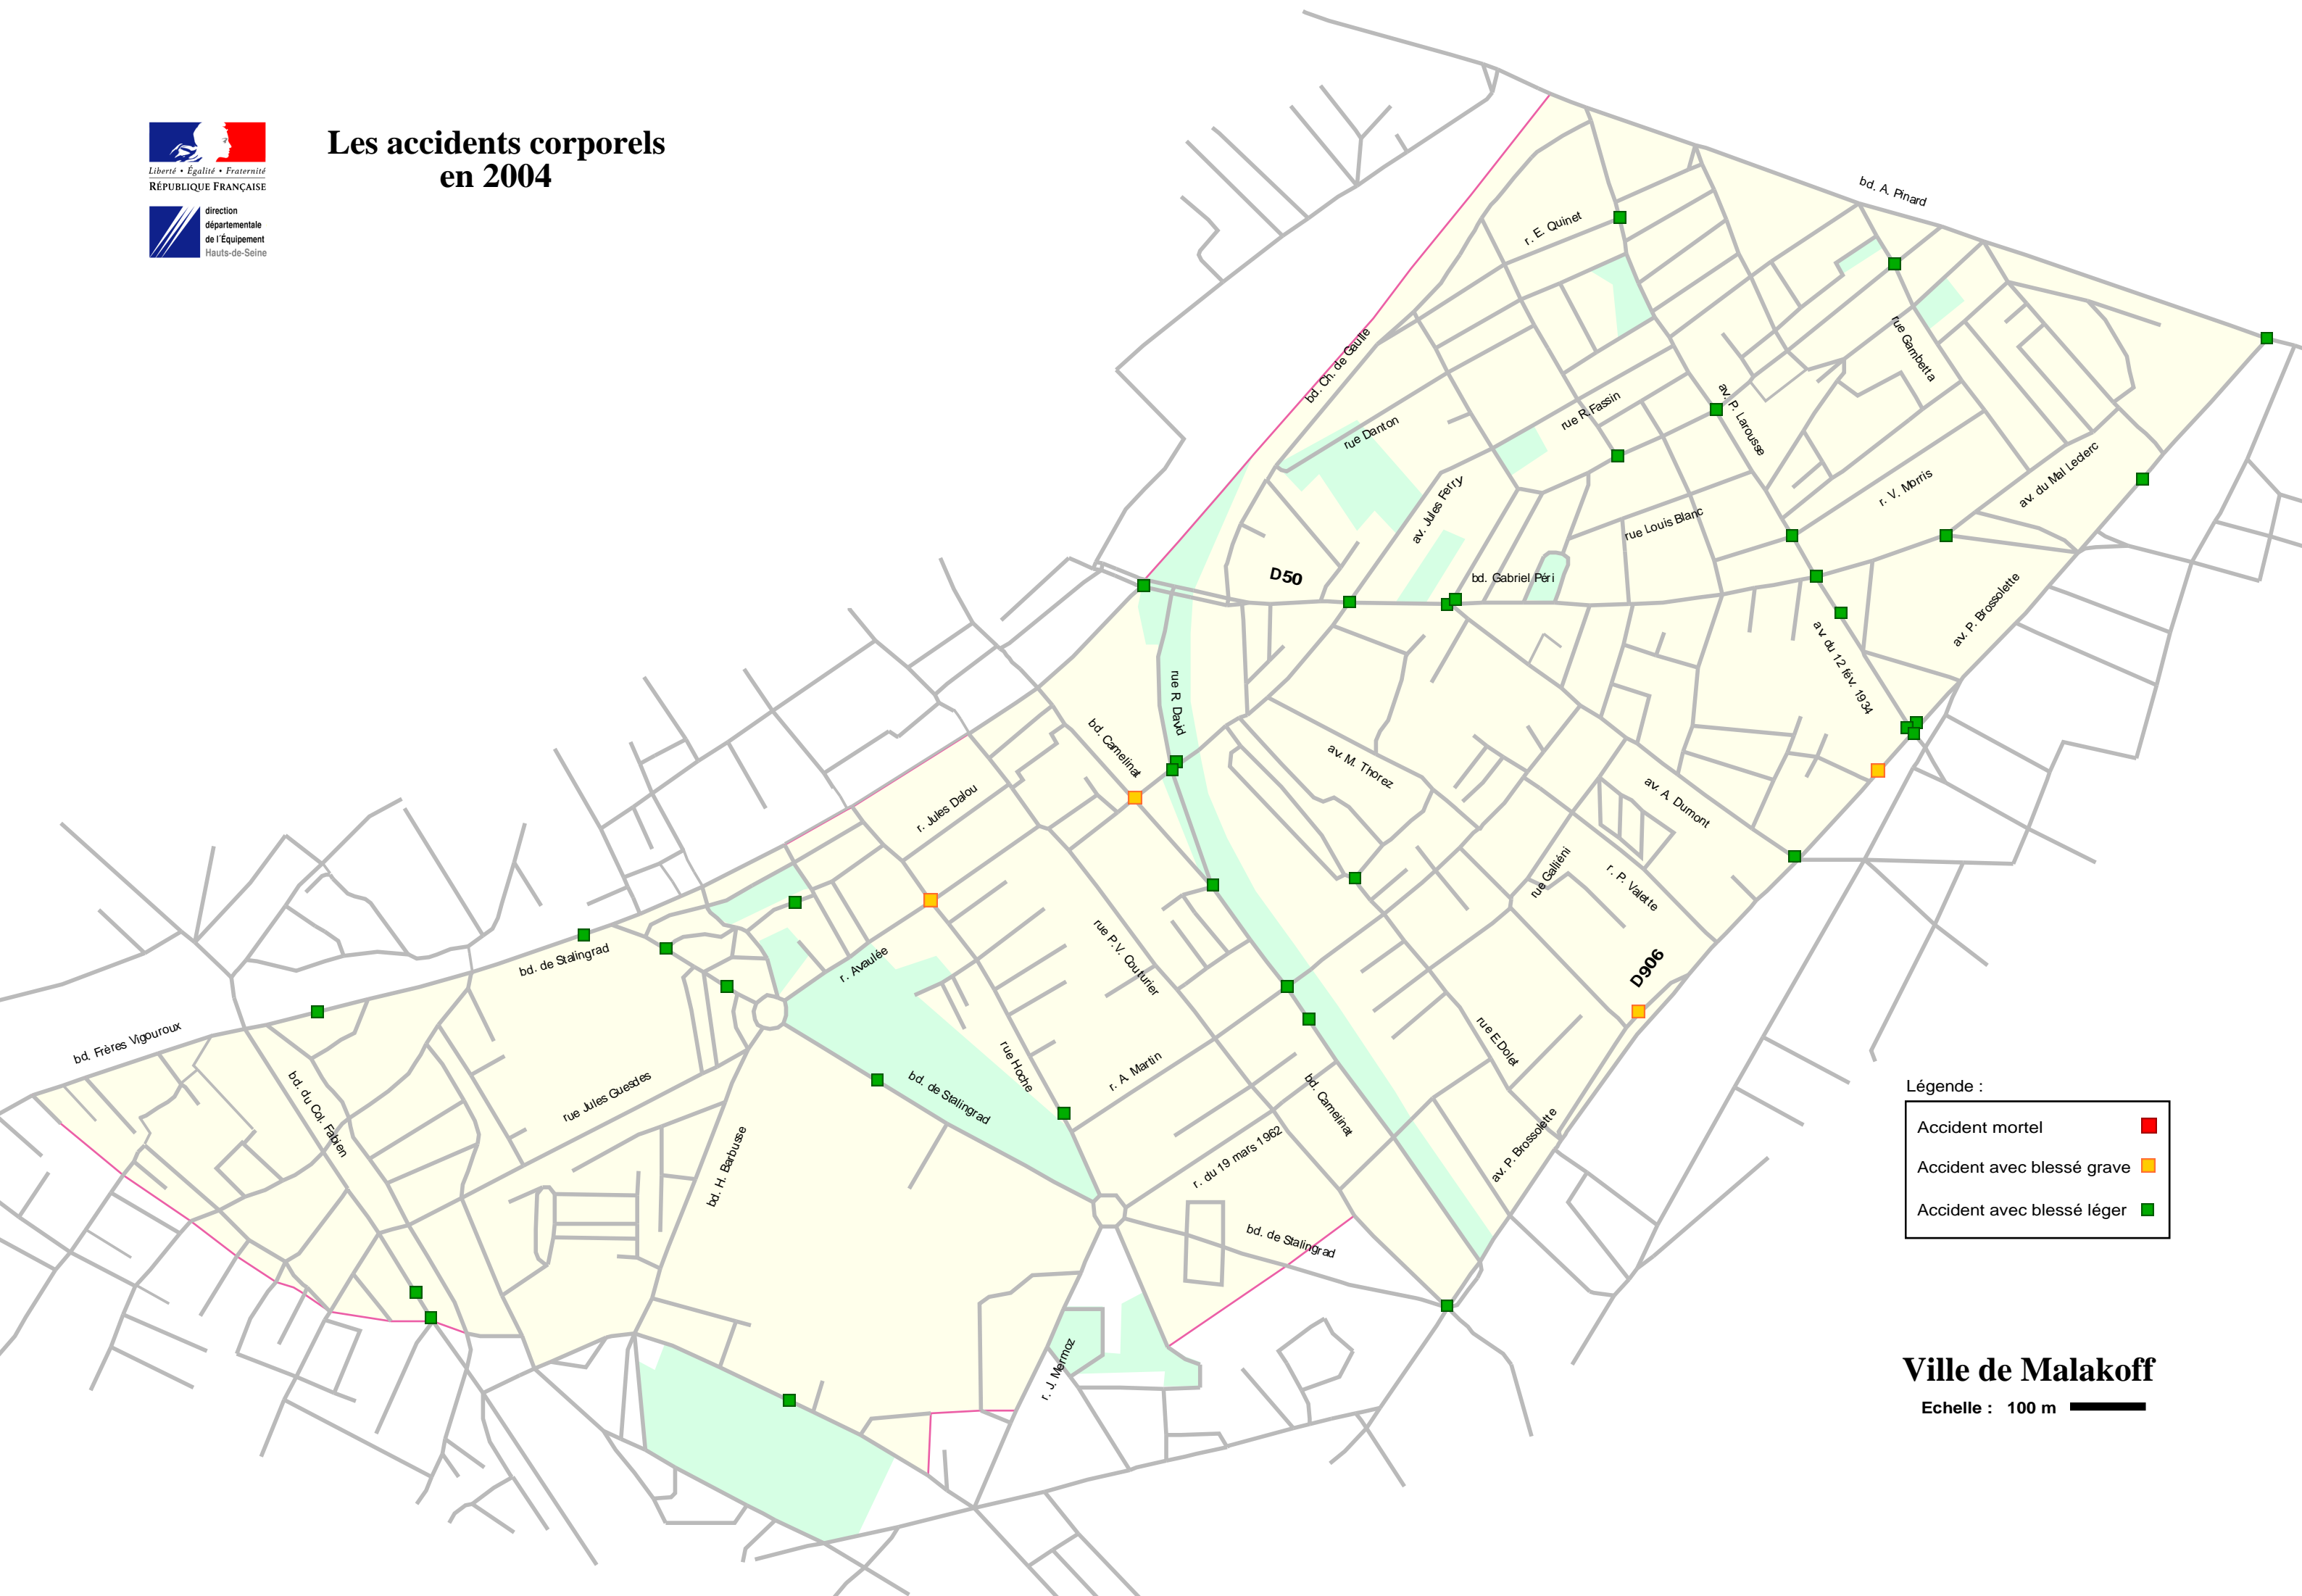

Les accidents corporels en 2004

Légende :

Accident mortel	■
Accident avec blessé grave	■
Accident avec blessé léger	■

Ville de Malakoff

Echelle : 100 m 