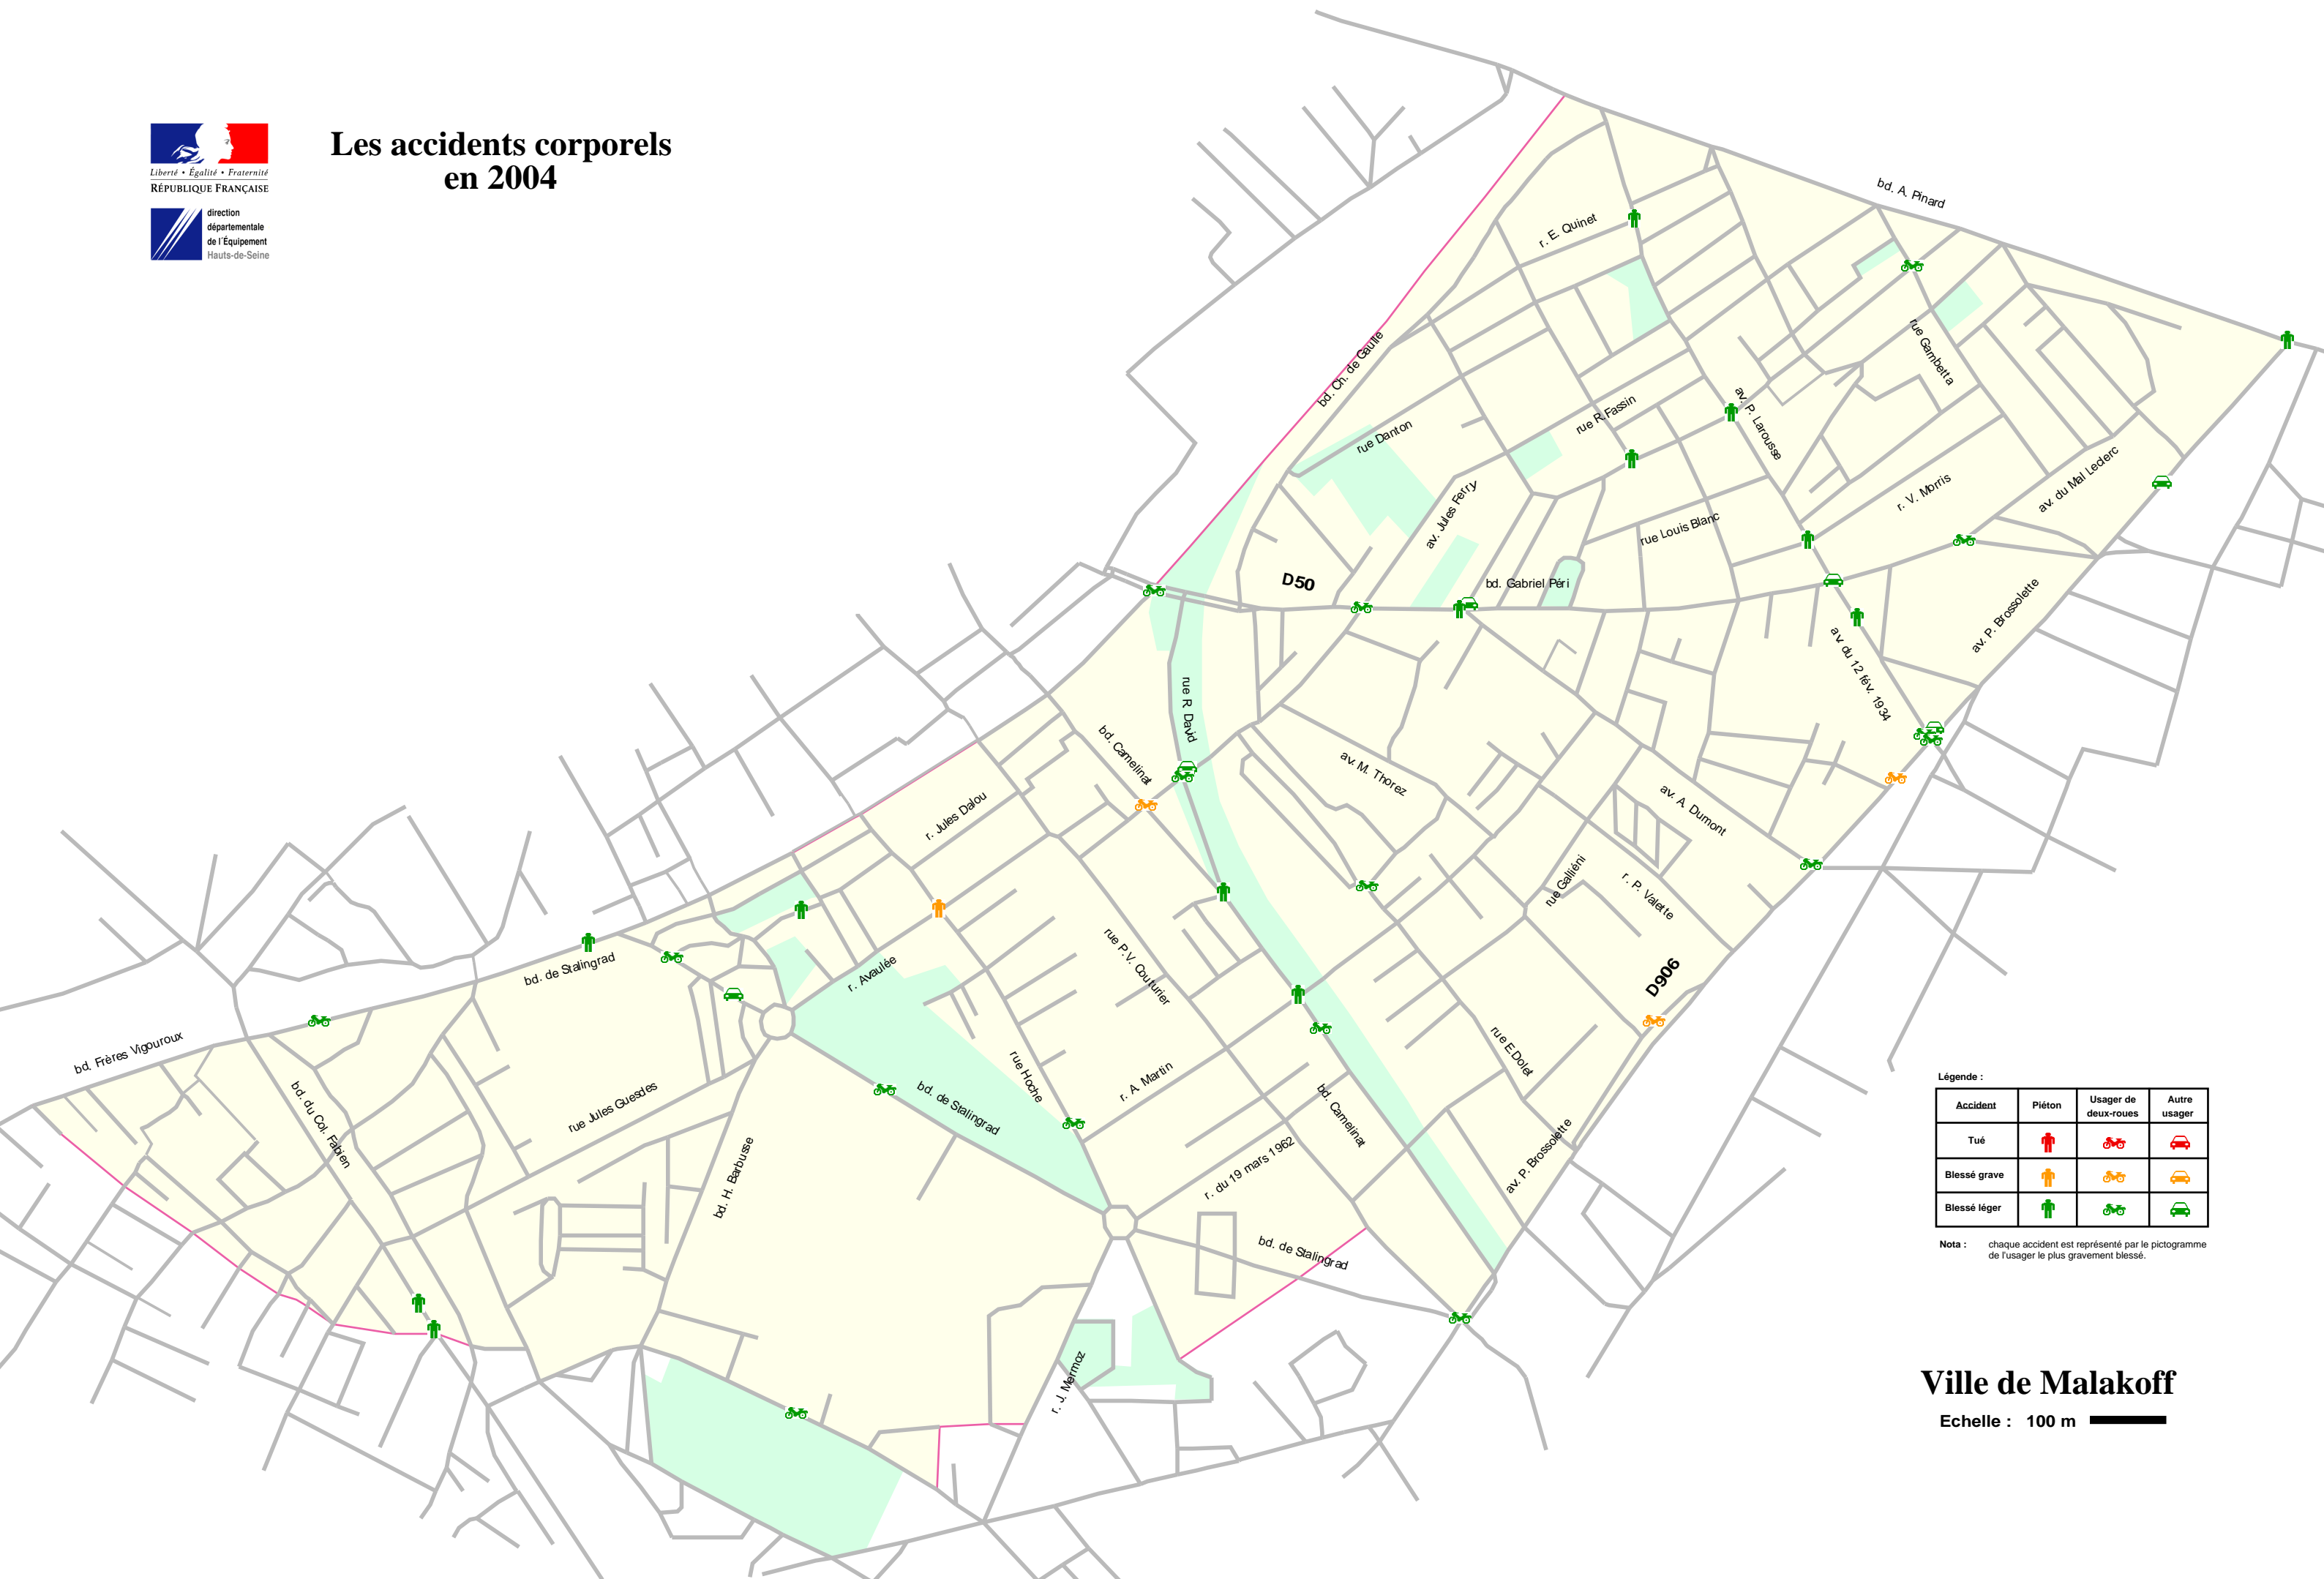

Les accidents corporels en 2004

Légende :

Accident	Piéton	Usager de deux-roues	Autre usager
Tué			
Blessé grave			
Blessé léger			

Nota : chaque accident est représenté par le pictogramme de l'usager le plus gravement blessé.

Ville de Malakoff

Echelle : 100 m