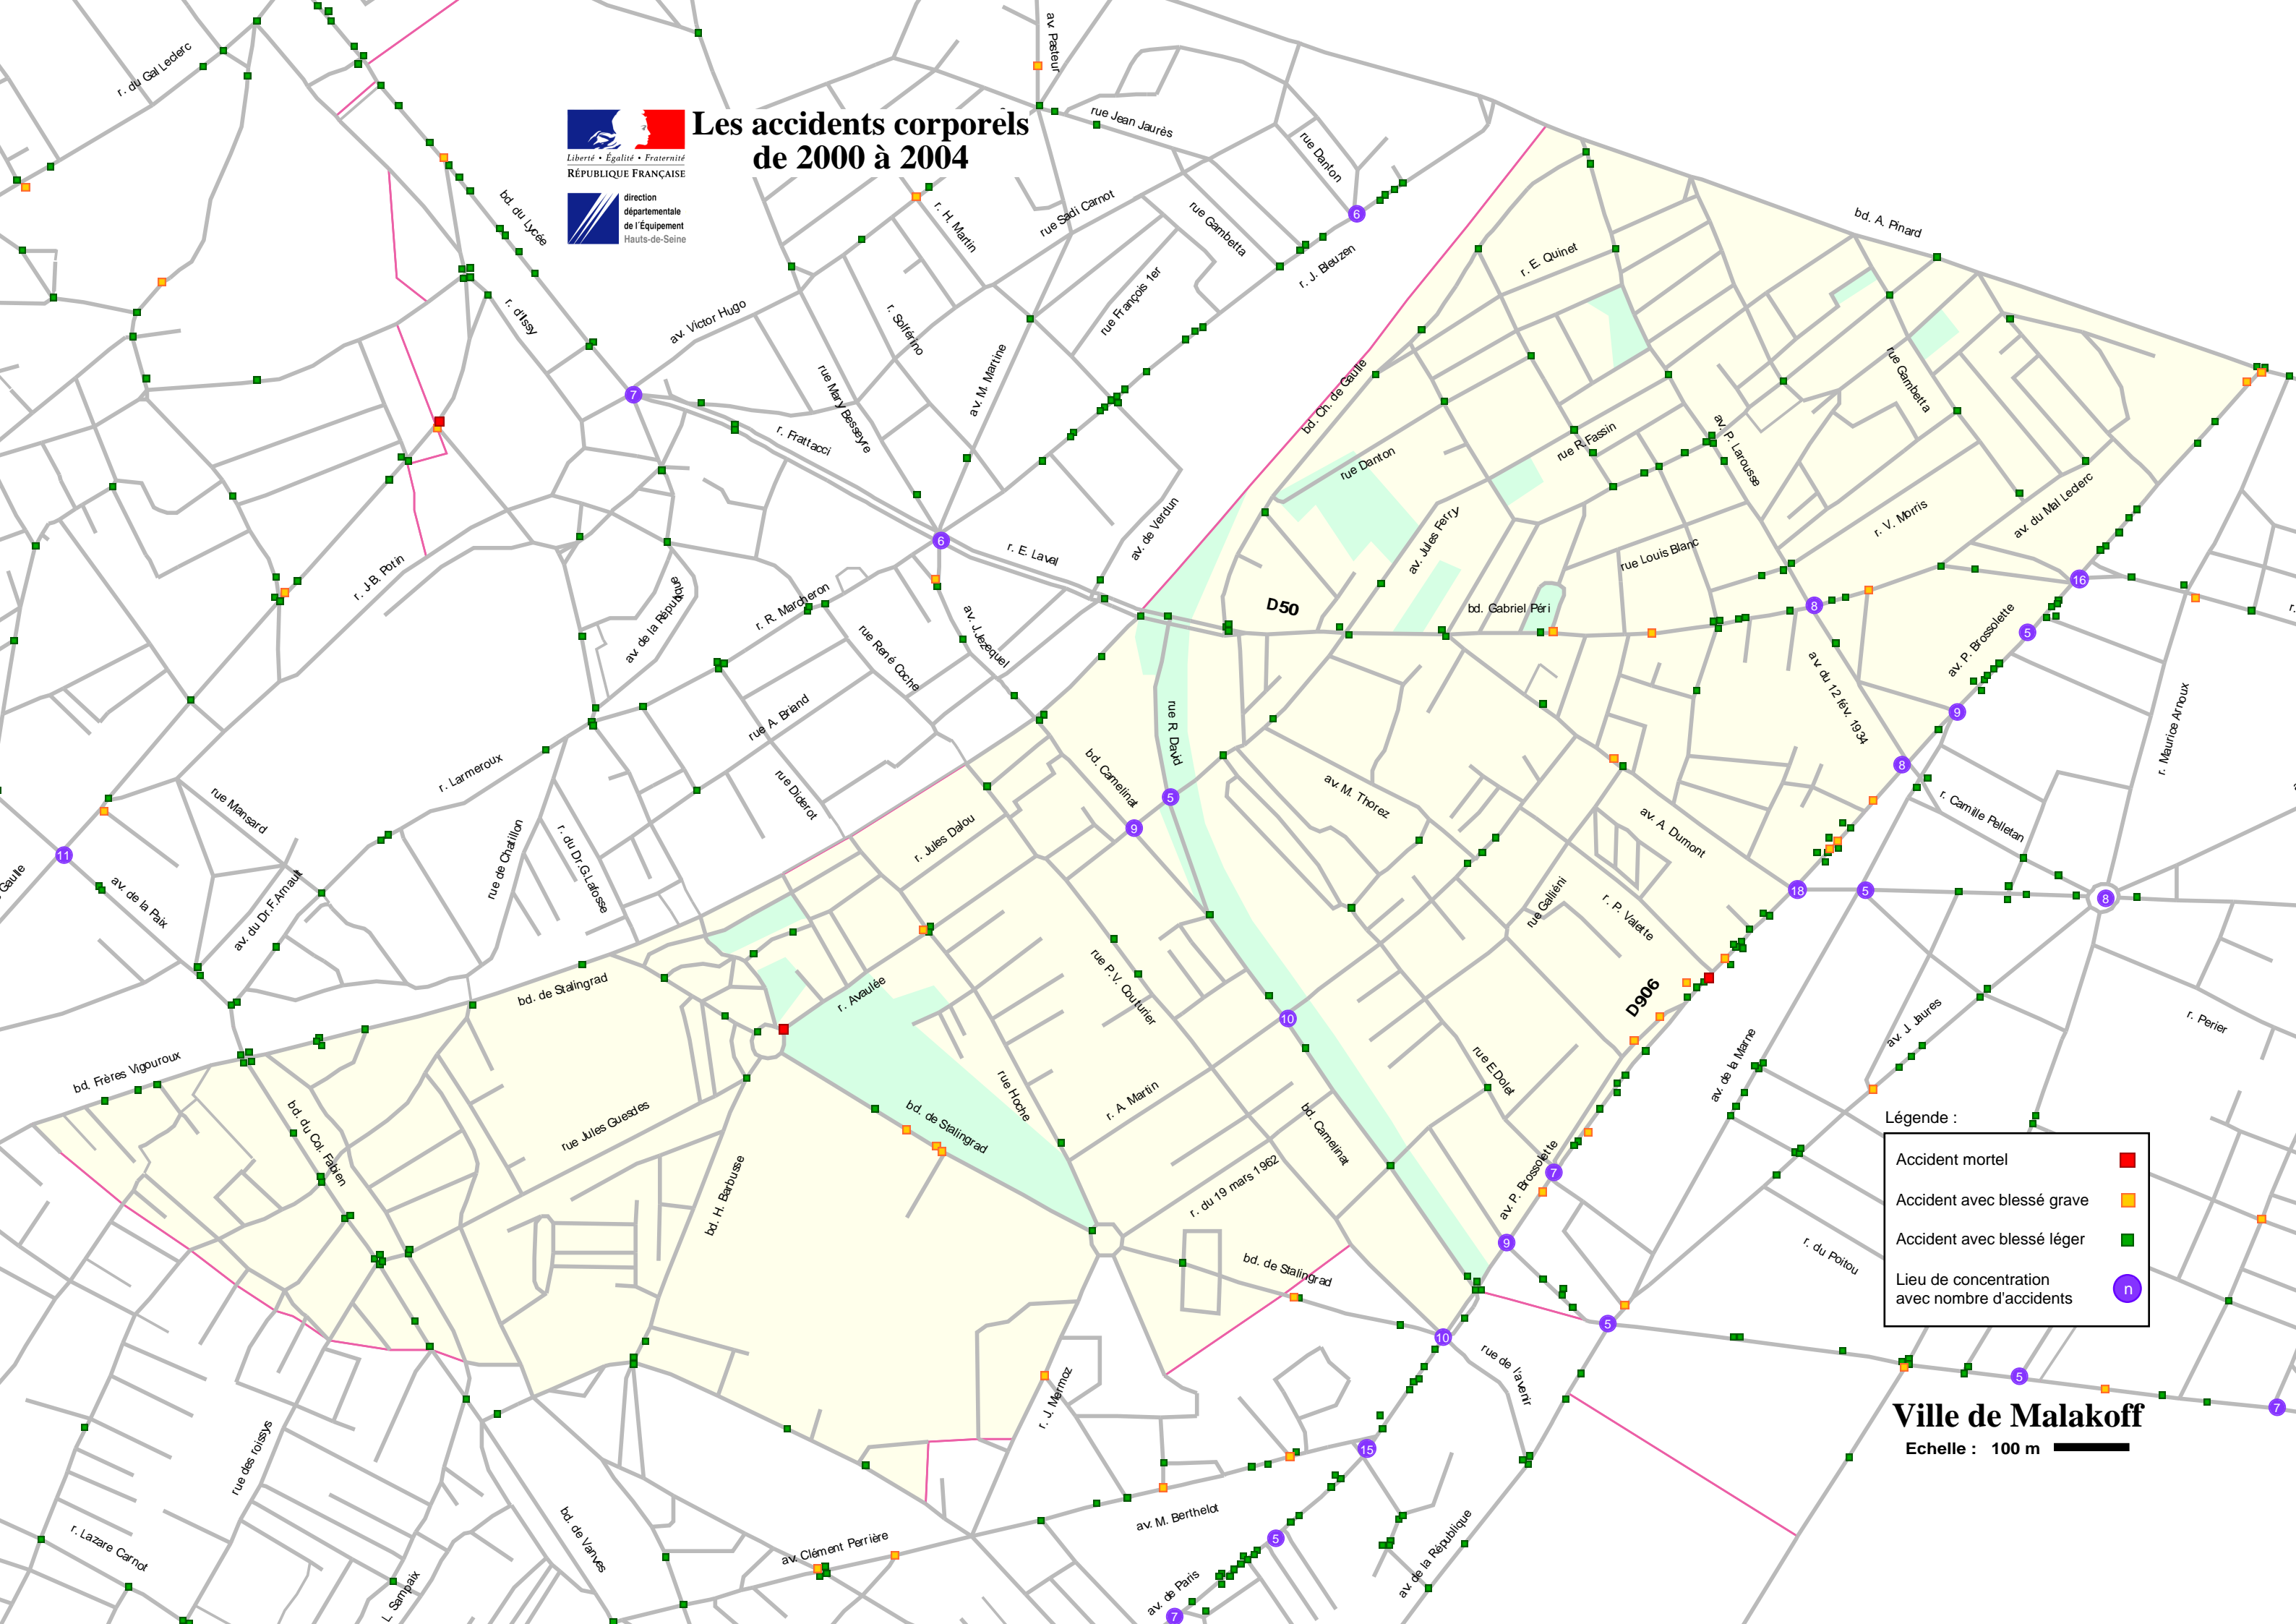

# Les accidents corporels de 2000 à 2004

Légende :

- Accident mortel ■
- Accident avec blessé grave ■
- Accident avec blessé léger ■
- Lieu de concentration avec nombre d'accidents n

**Ville de Malakoff**  
Echelle : 100 m