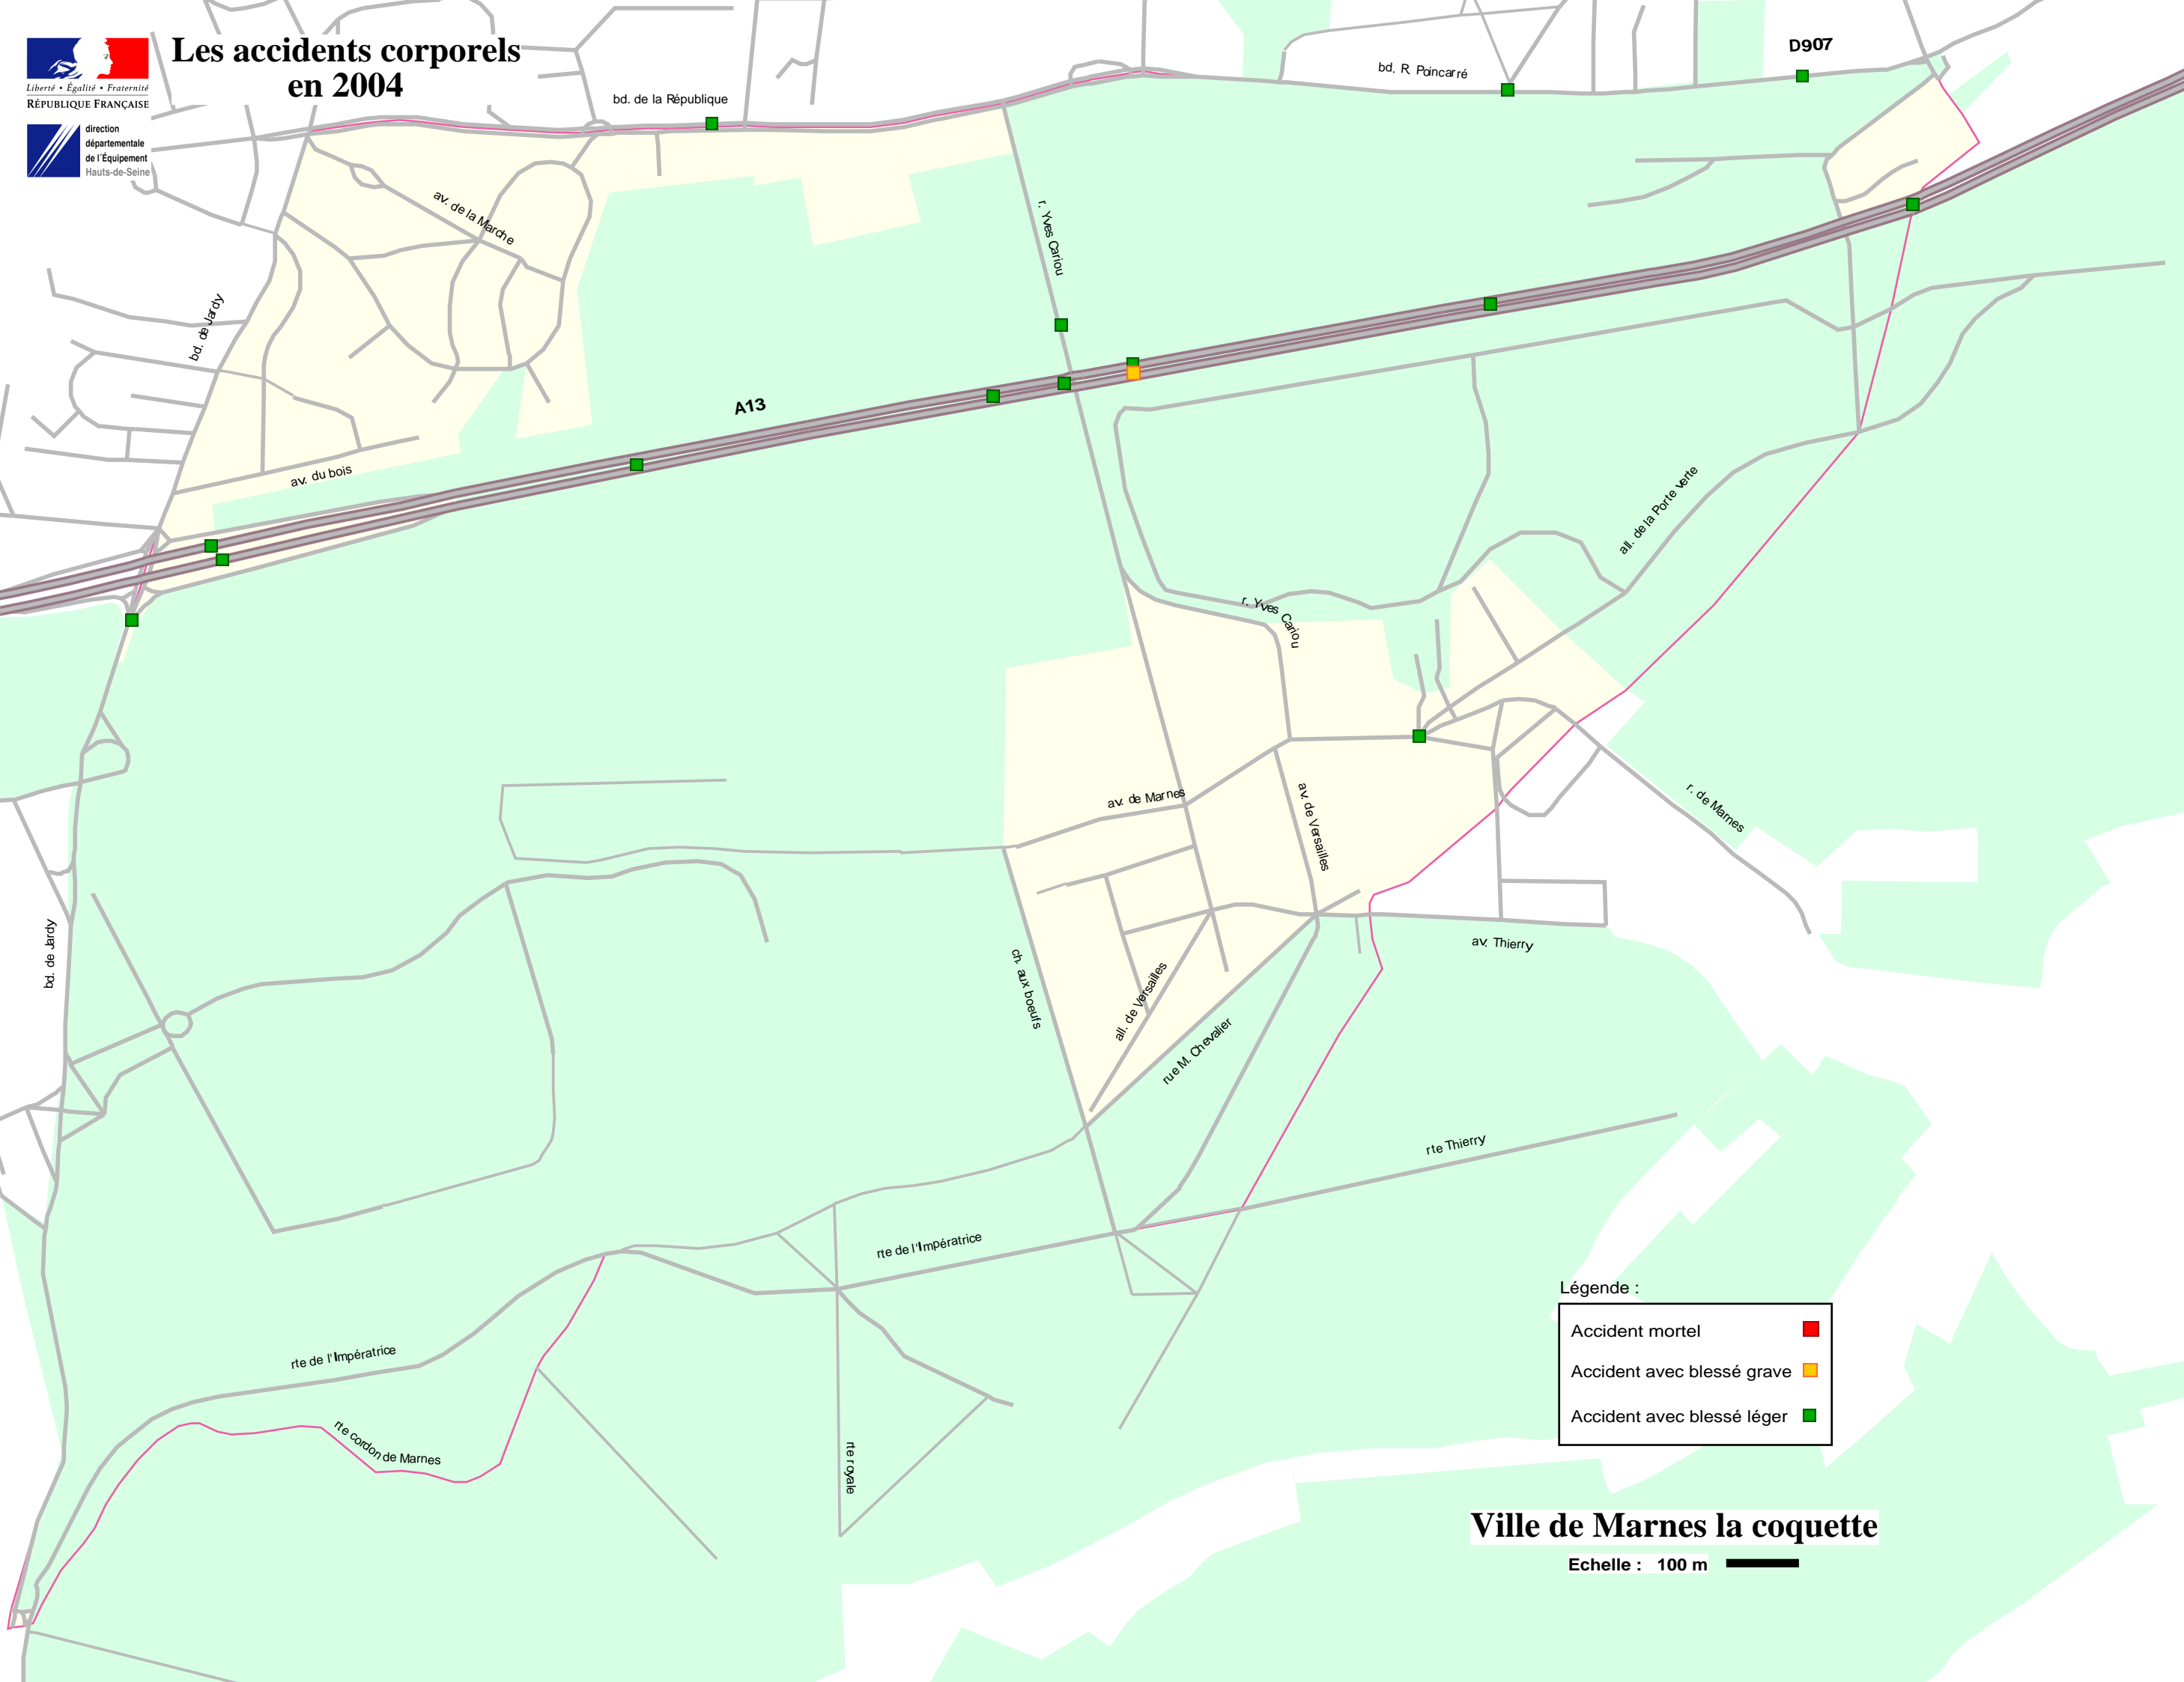

Les accidents corporels en 2004

bd. de la République

bd. R. Poincaré

D907

av. de la Marche

r. Yves Cabou

bd. de Jarcy

A13

av. du bois

all. de la Porte Verte

r. Yves Cabou

r. de Marnes

av. de Marnes

av. de Versailles

av. Thierry

bd. de Jarcy

ch. aux Docquets

all. de Versailles

rue M. Chevalier

rte Thierry

rte de l'Impératrice

rte de l'Impératrice

rte royale

rte Cordon de Marnes

Légende :

Accident mortel	■
Accident avec blessé grave	■
Accident avec blessé léger	■

Ville de Marnes la coquette

Echelle : 100 m