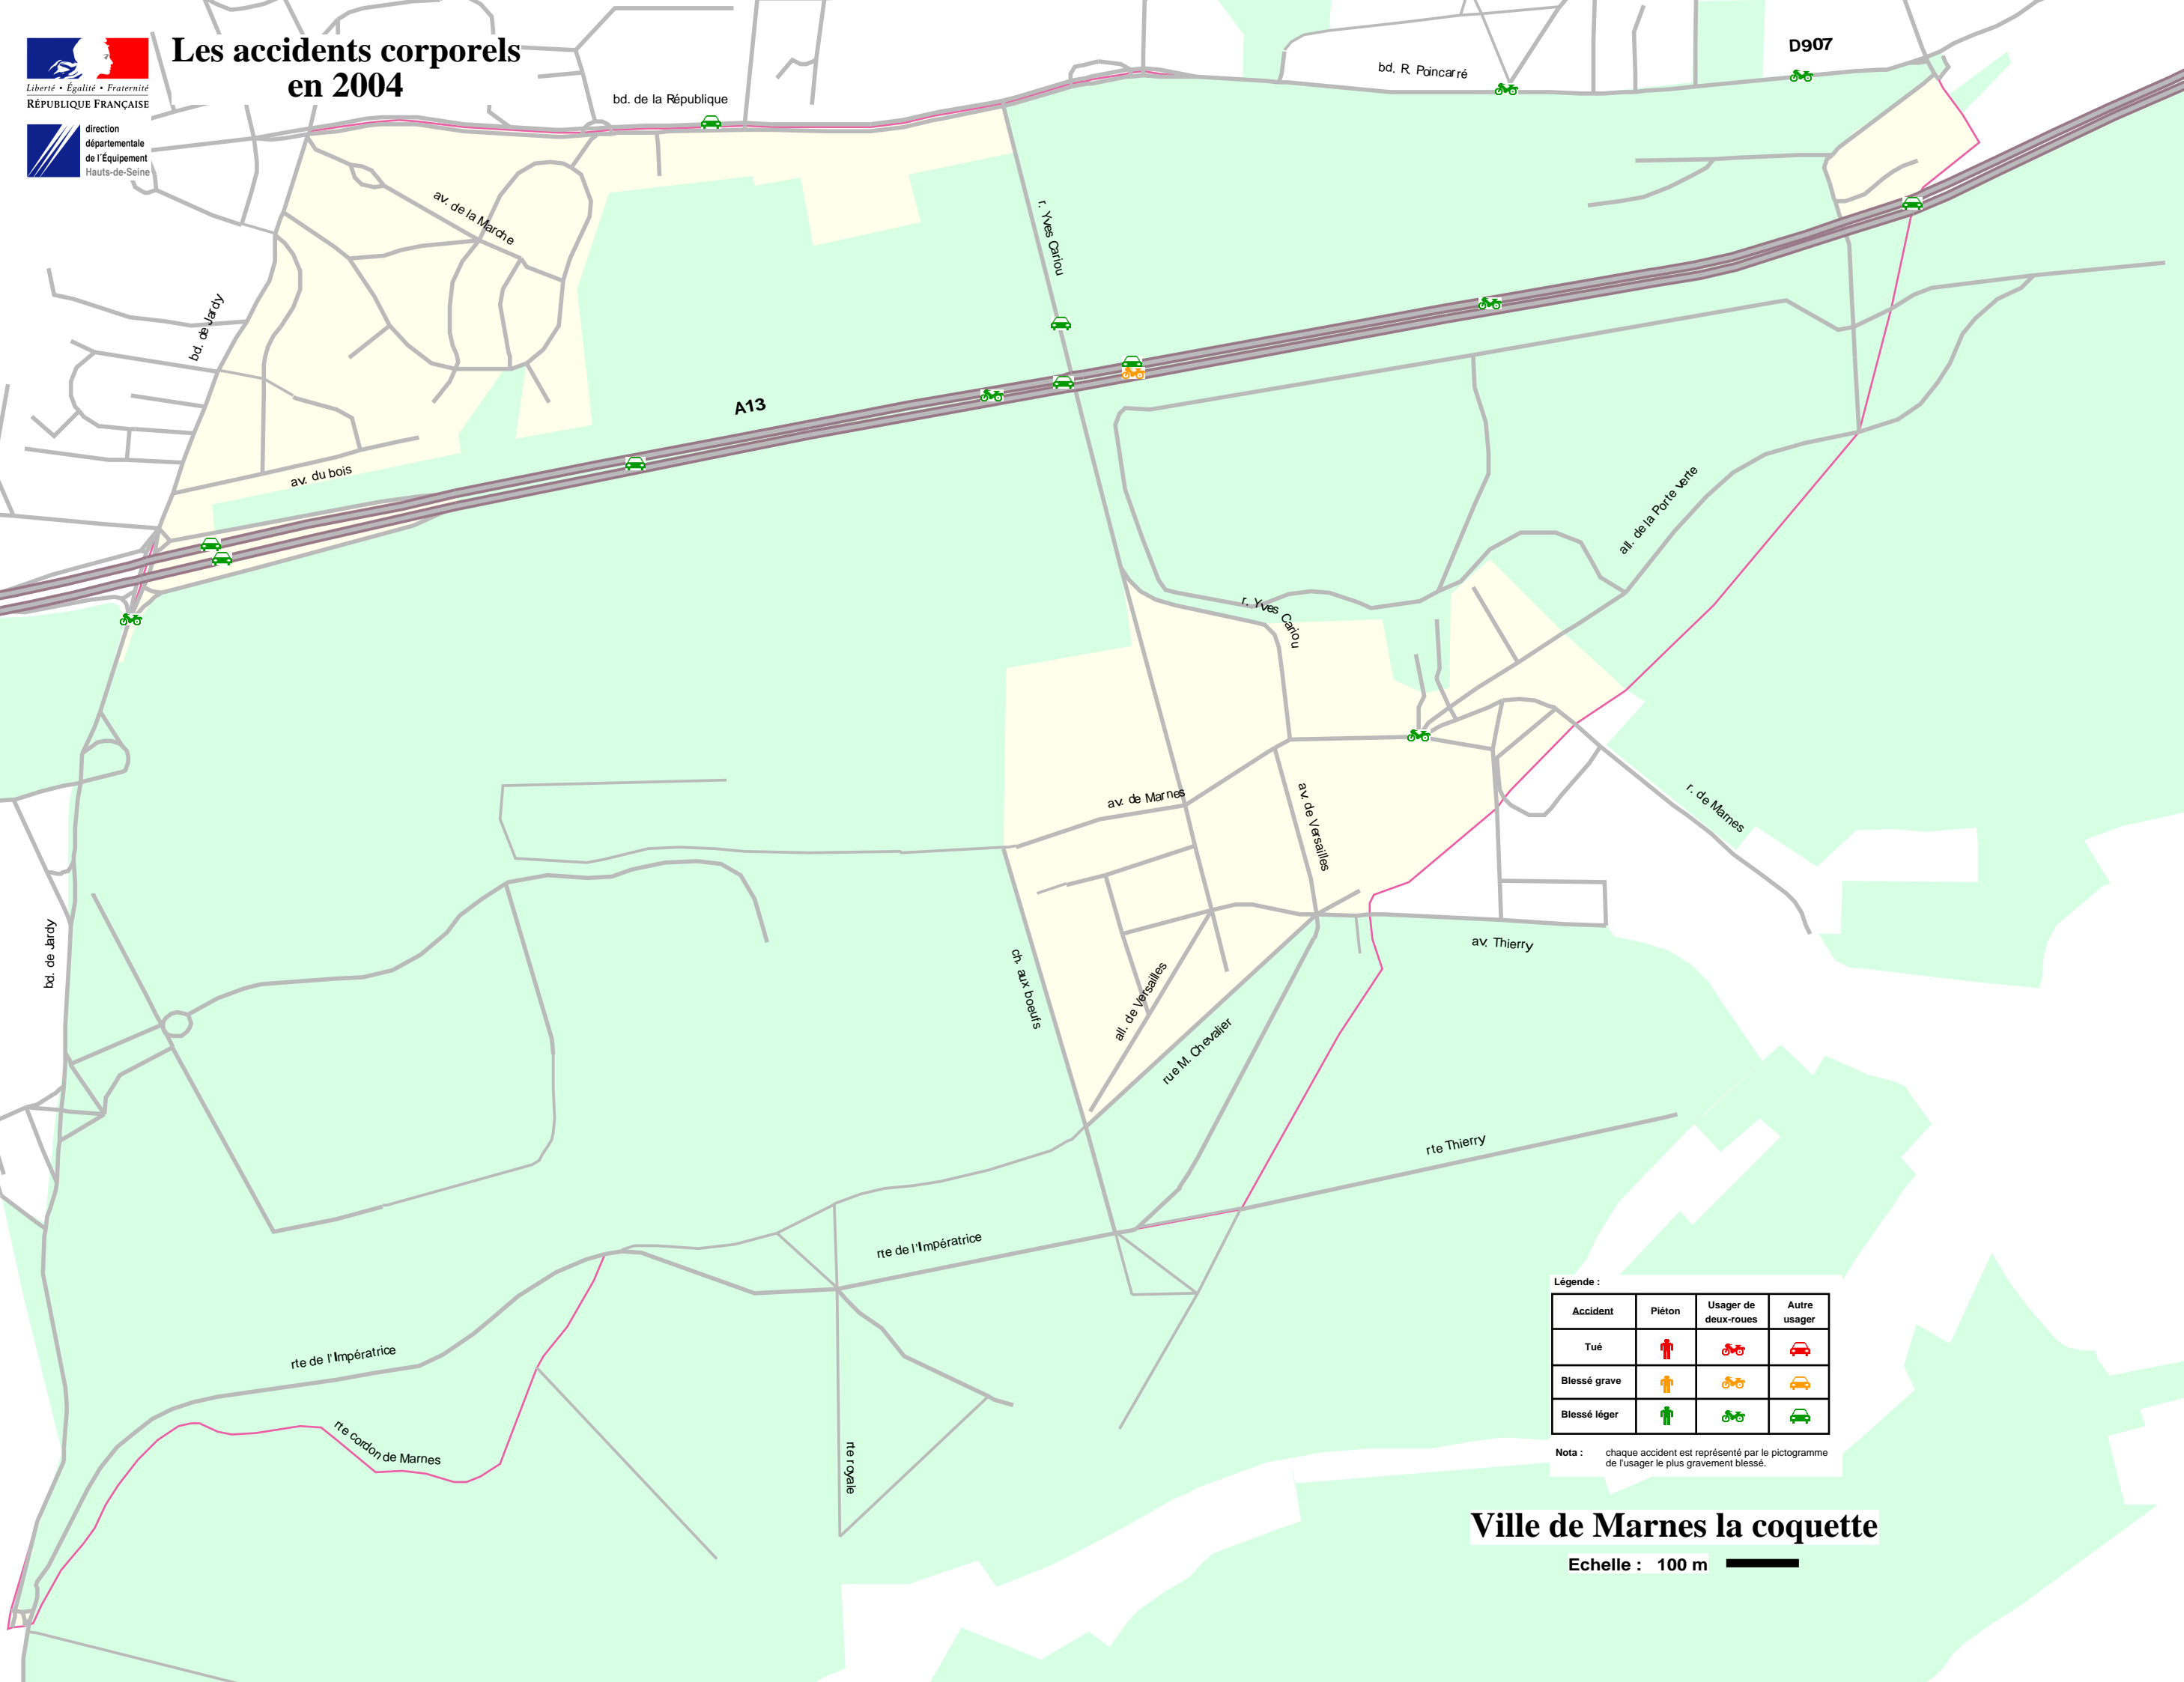

Les accidents corporels en 2004

bd. de la République

bd. R. Poincaré

D907

av. de la Marche

r. Yves Cabou

A13

bd. de Varcy

av. du bois

all. de la Porte Verte

r. Yves Cabou

av. de Marnes

av. de Versailles

r. de Marnes

bd. de Varcy

ch. aux Docquets

all. de Versailles

rue M. Chevalier

av. Thierry

rte Thierry

rte de l'Impératrice

rte de l'Impératrice

rte Cordon de Marnes

rte royale

Légende :

Accident	Piéton	Usager de deux-roues	Autre usager
Tué			
Blessé grave			
Blessé léger			

Nota : chaque accident est représenté par le pictogramme de l'utilisateur le plus gravement blessé.

Ville de Marnes la coquette