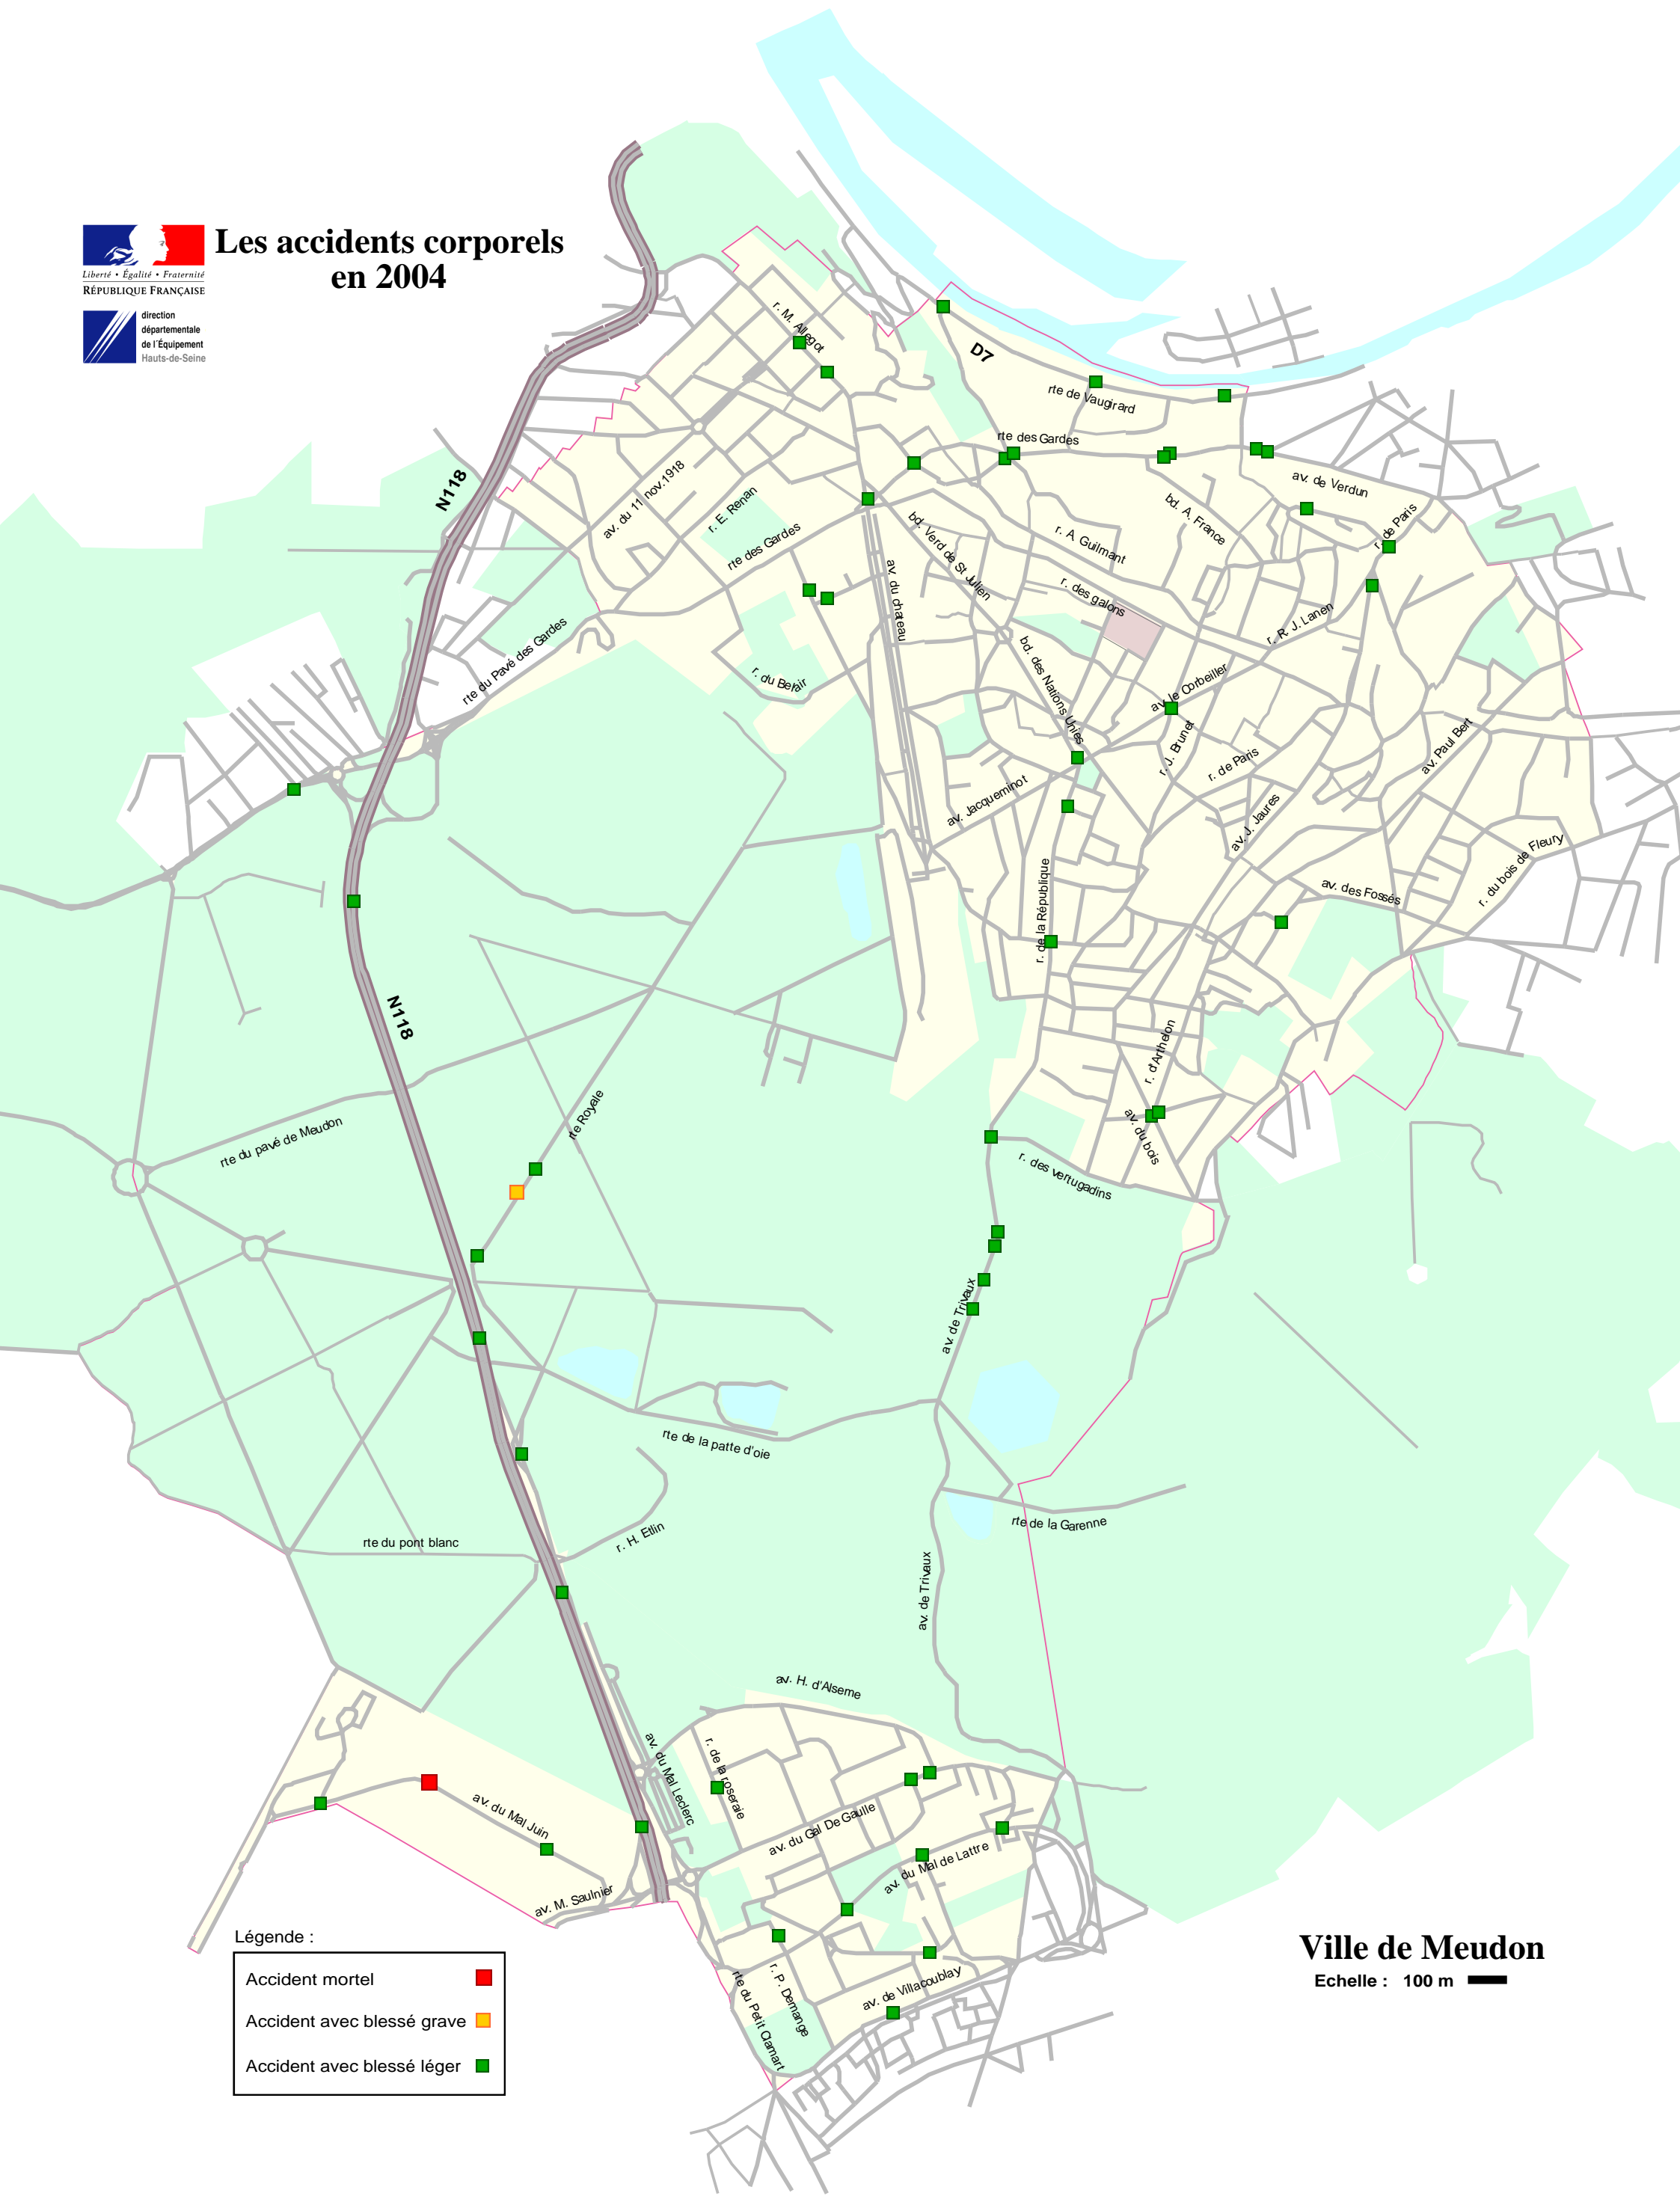

Les accidents corporels en 2004

Légende :

Accident mortel	■
Accident avec blessé grave	■
Accident avec blessé léger	■

Ville de Meudon

Echelle : 100 m