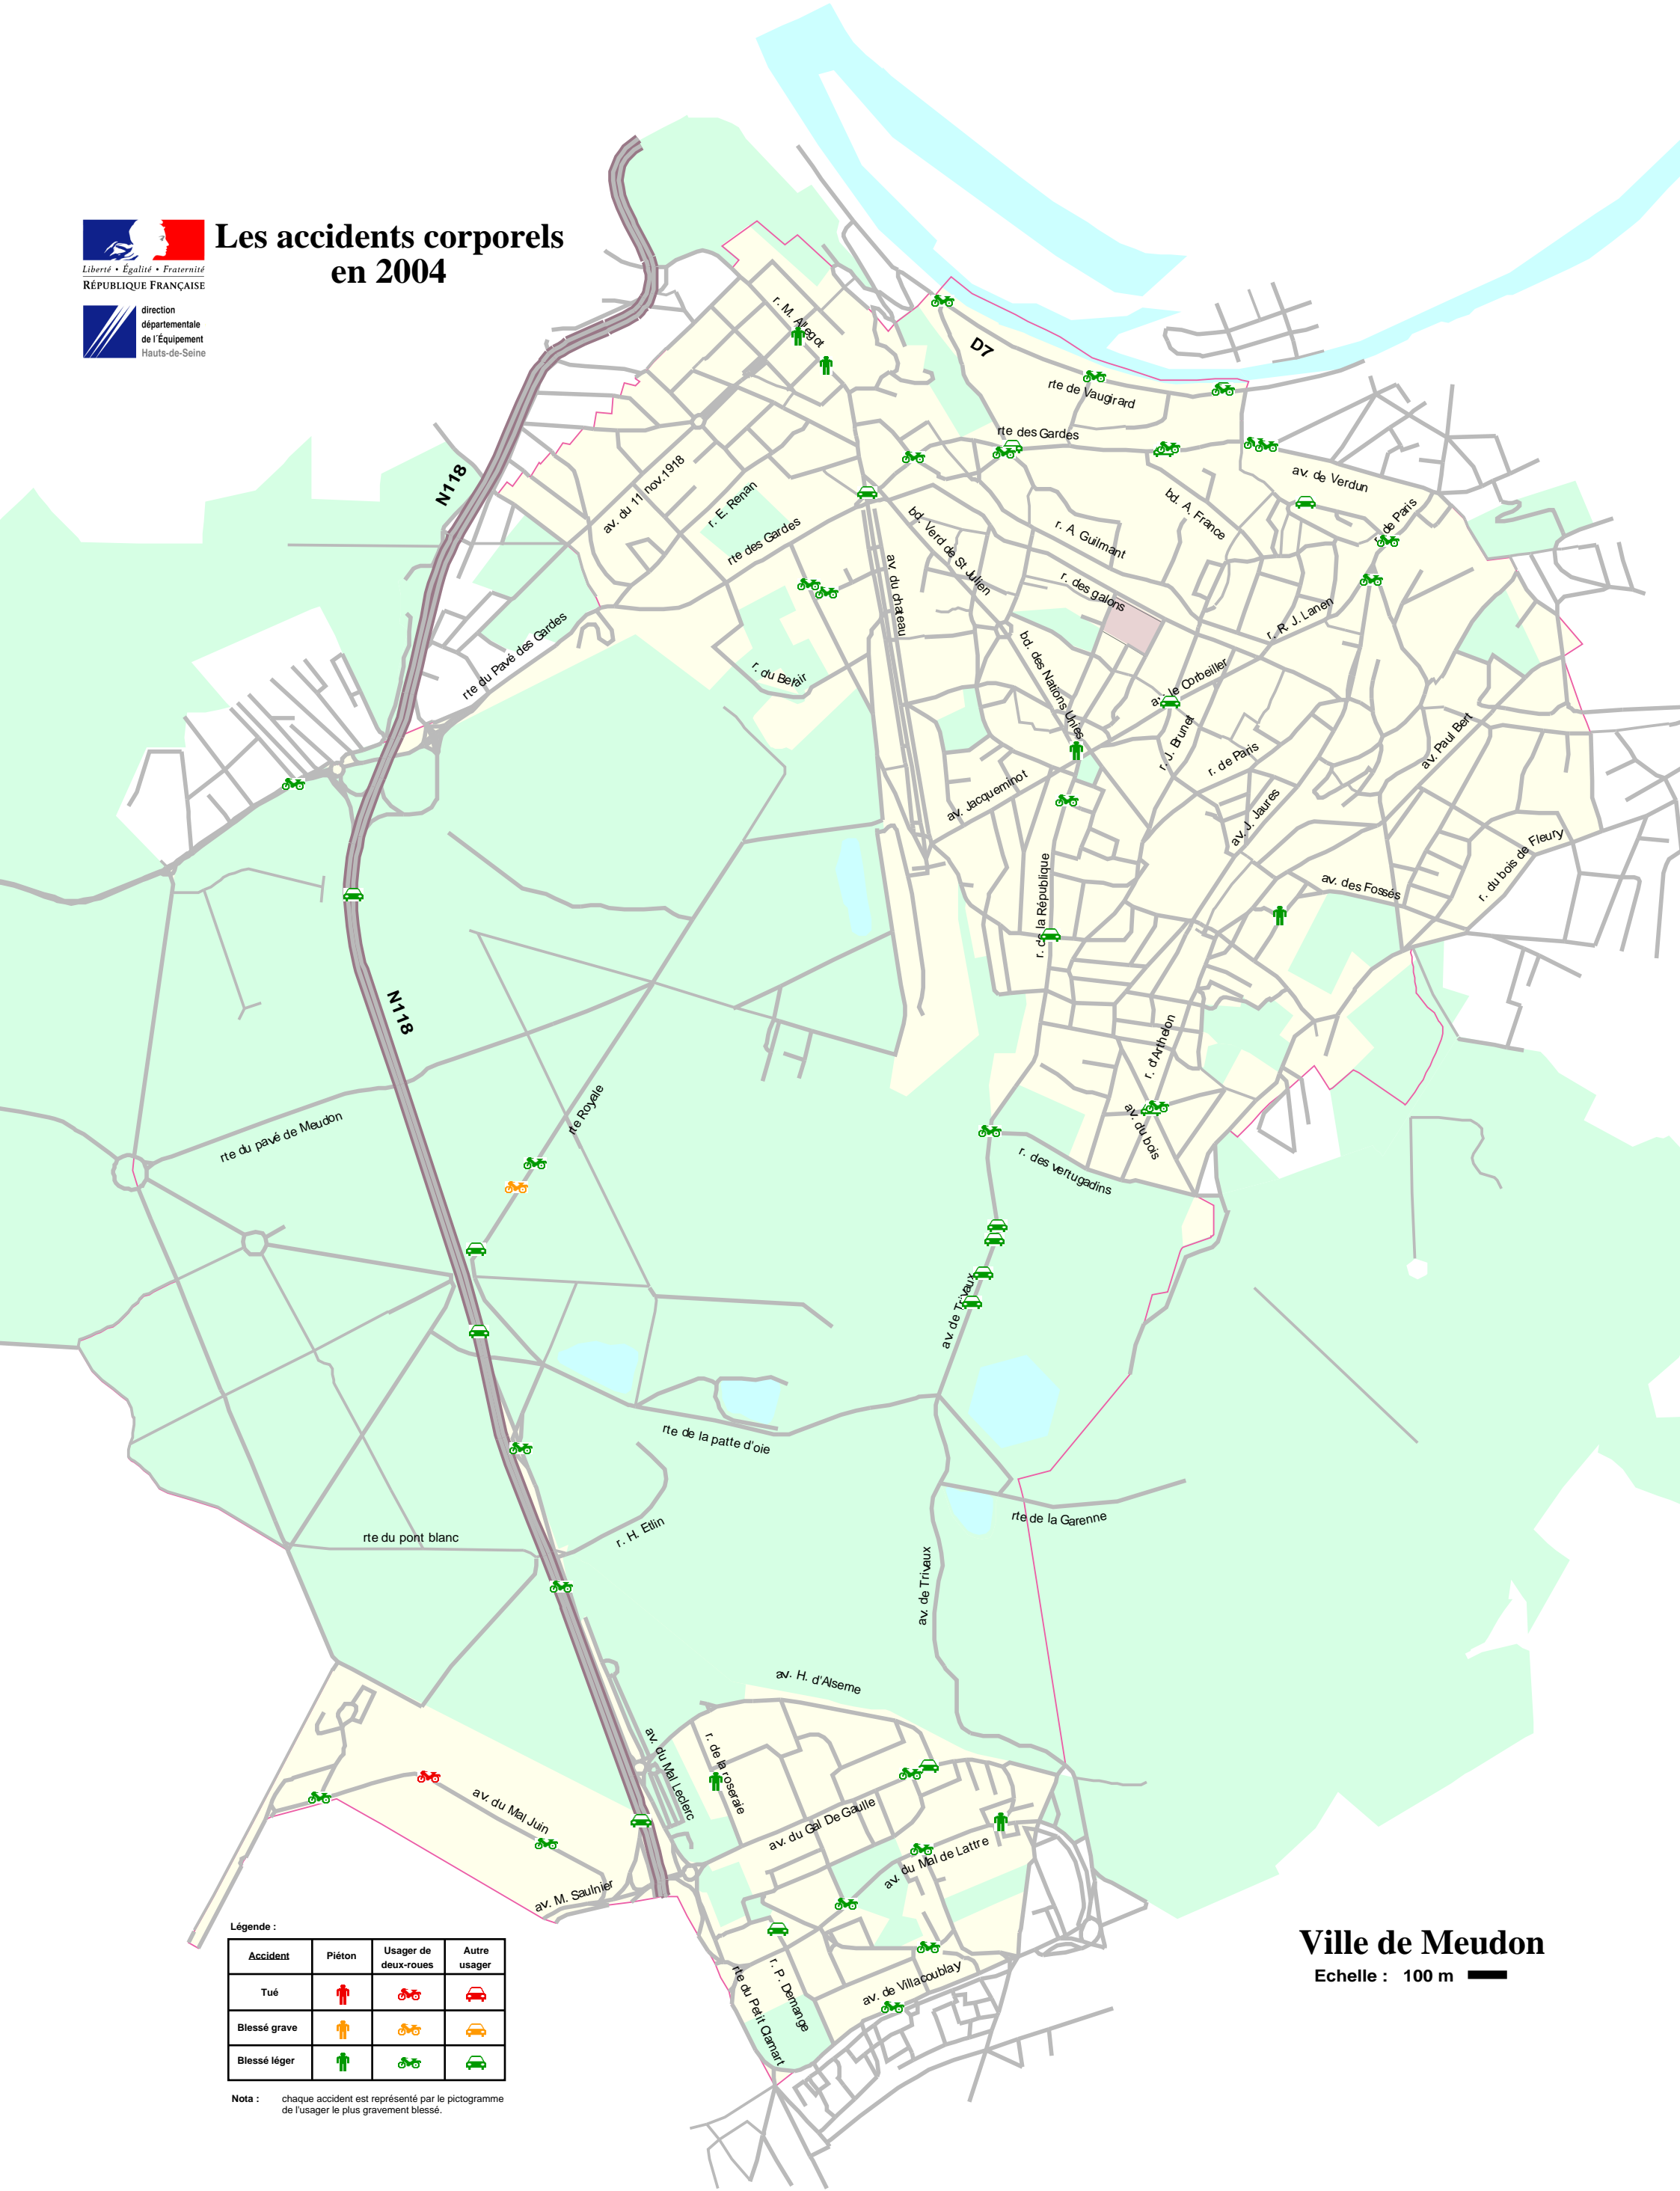

Les accidents corporels en 2004

Légende :

Accident	Piéton	Usager de deux-roues	Autre usager
Tué			
Blessé grave			
Blessé léger			

Nota : chaque accident est représenté par le pictogramme de l'usager le plus gravement blessé.

Ville de Meudon

Echelle : 100 m