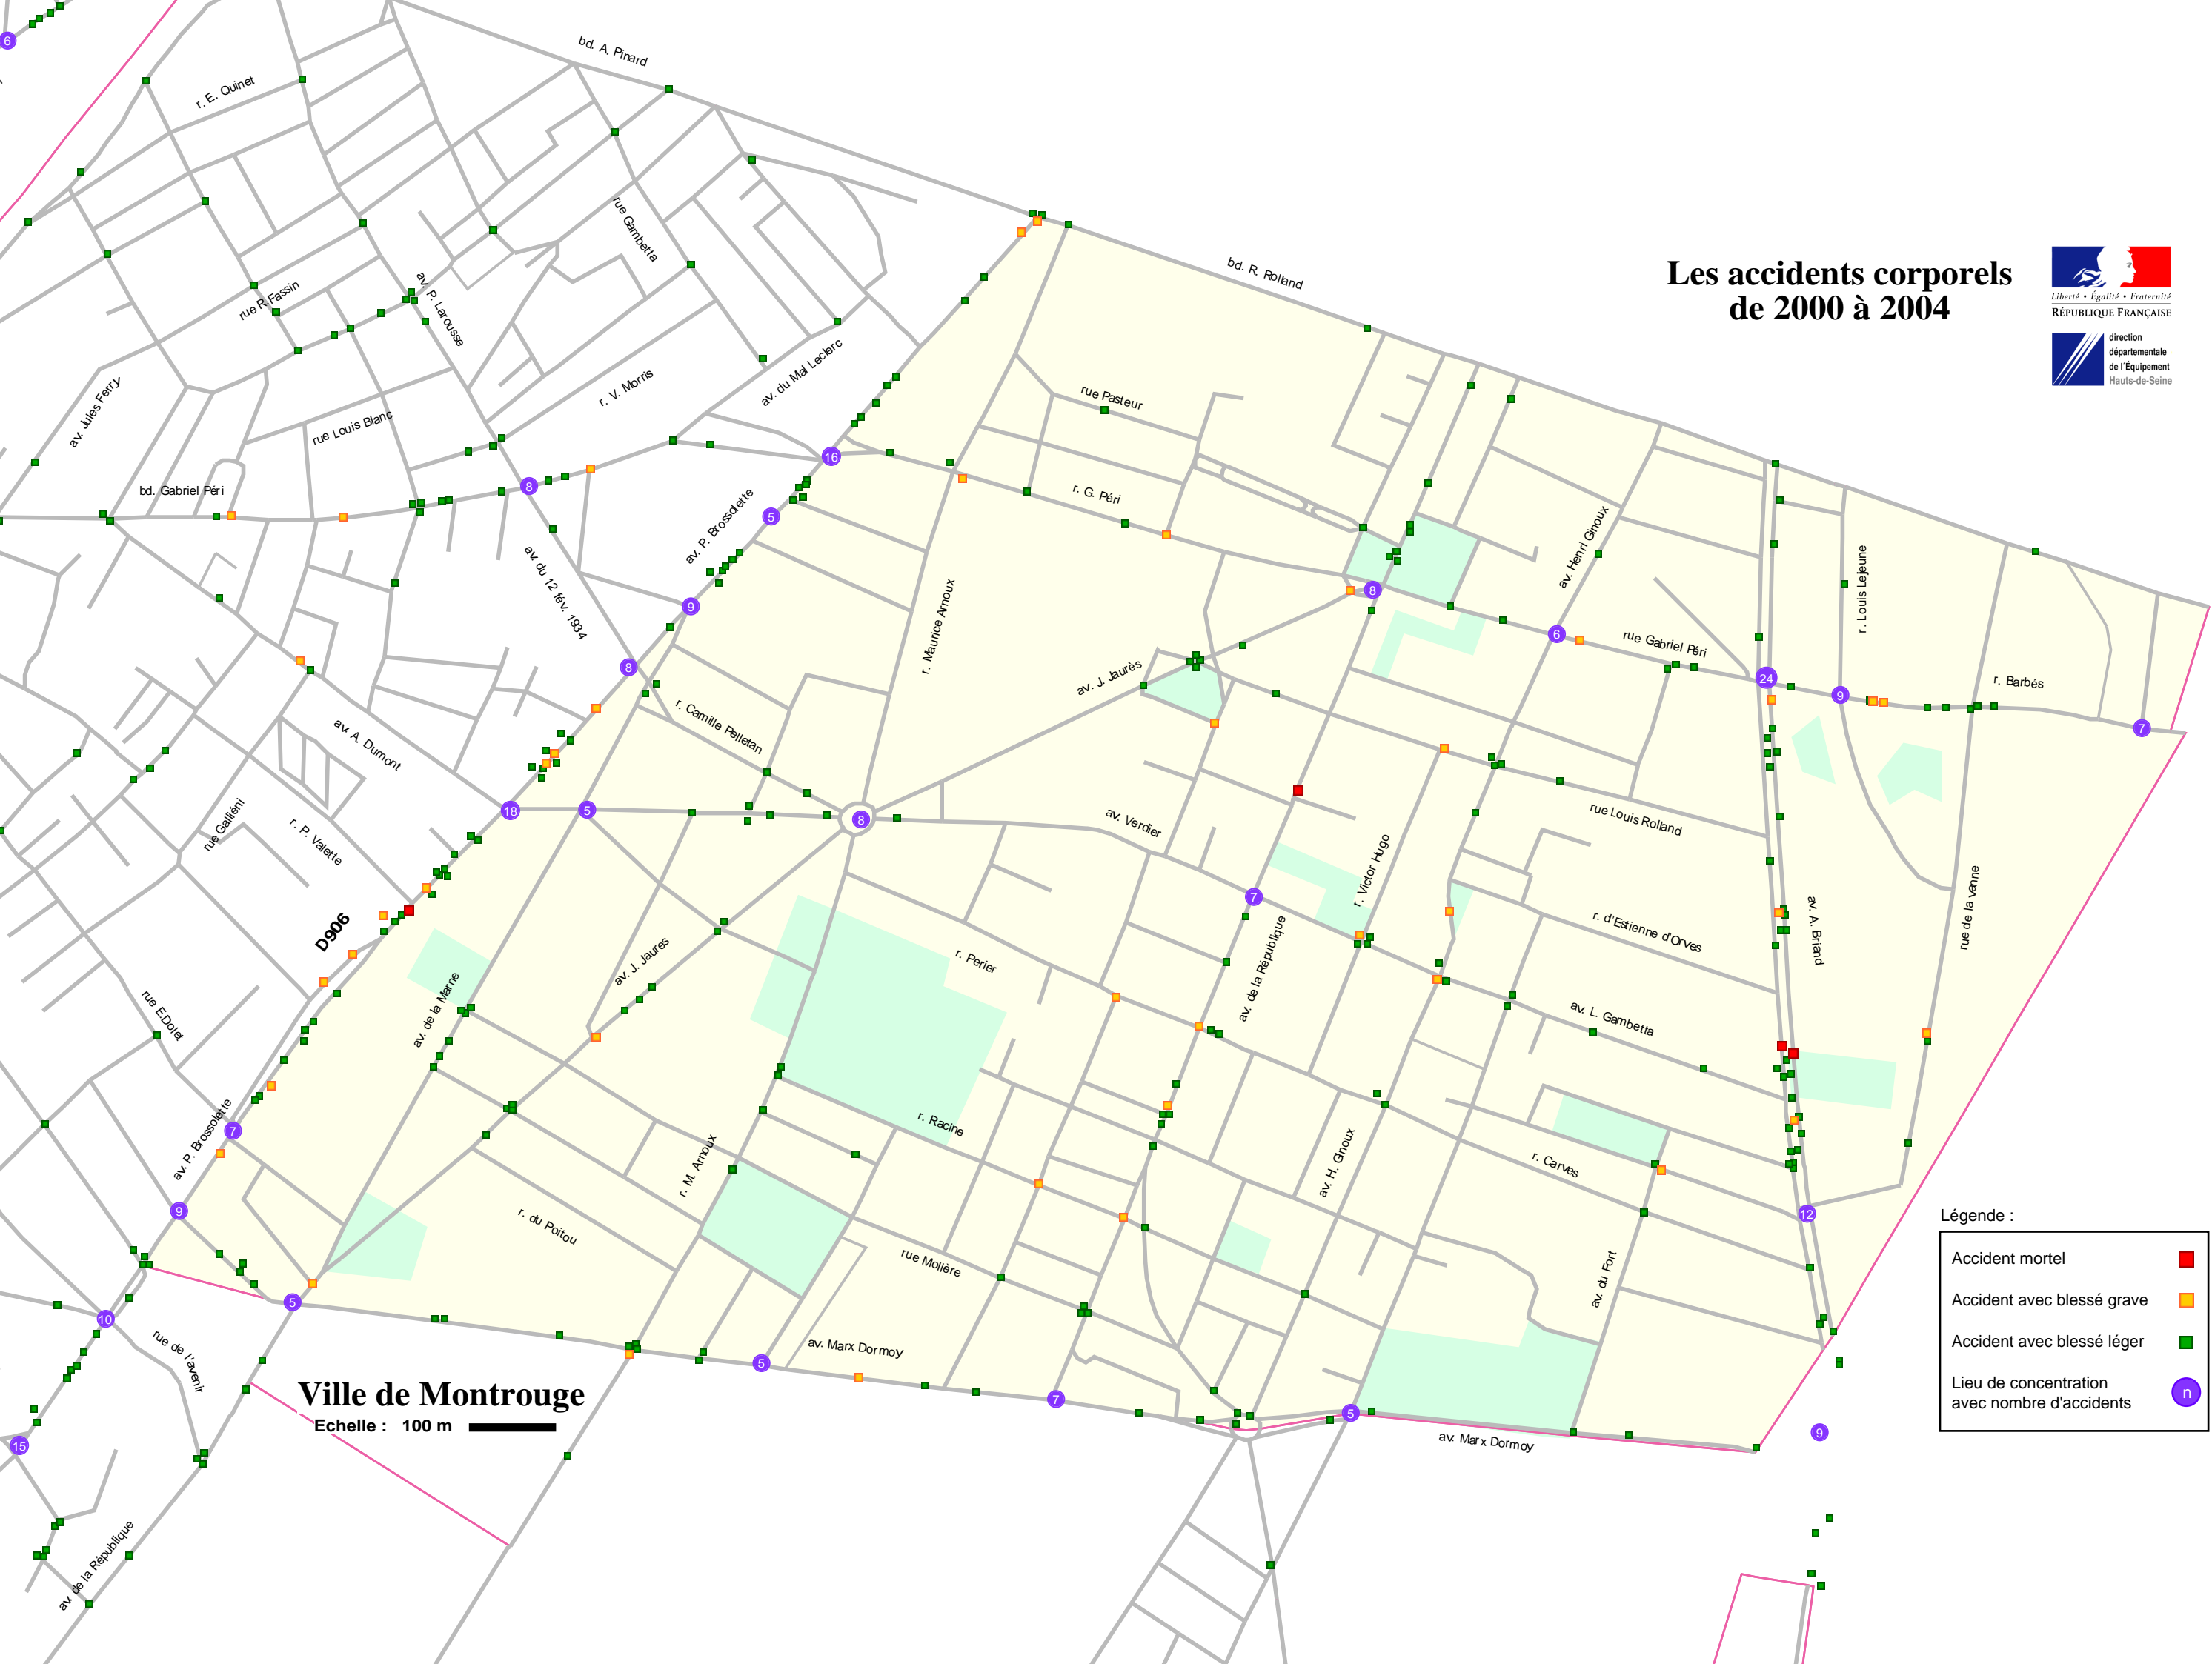

# Les accidents corporels de 2000 à 2004

**Ville de Montrouge**  
Echelle : 100 m

Légende :

Accident mortel	■
Accident avec blessé grave	■
Accident avec blessé léger	■
Lieu de concentration avec nombre d'accidents	○ n