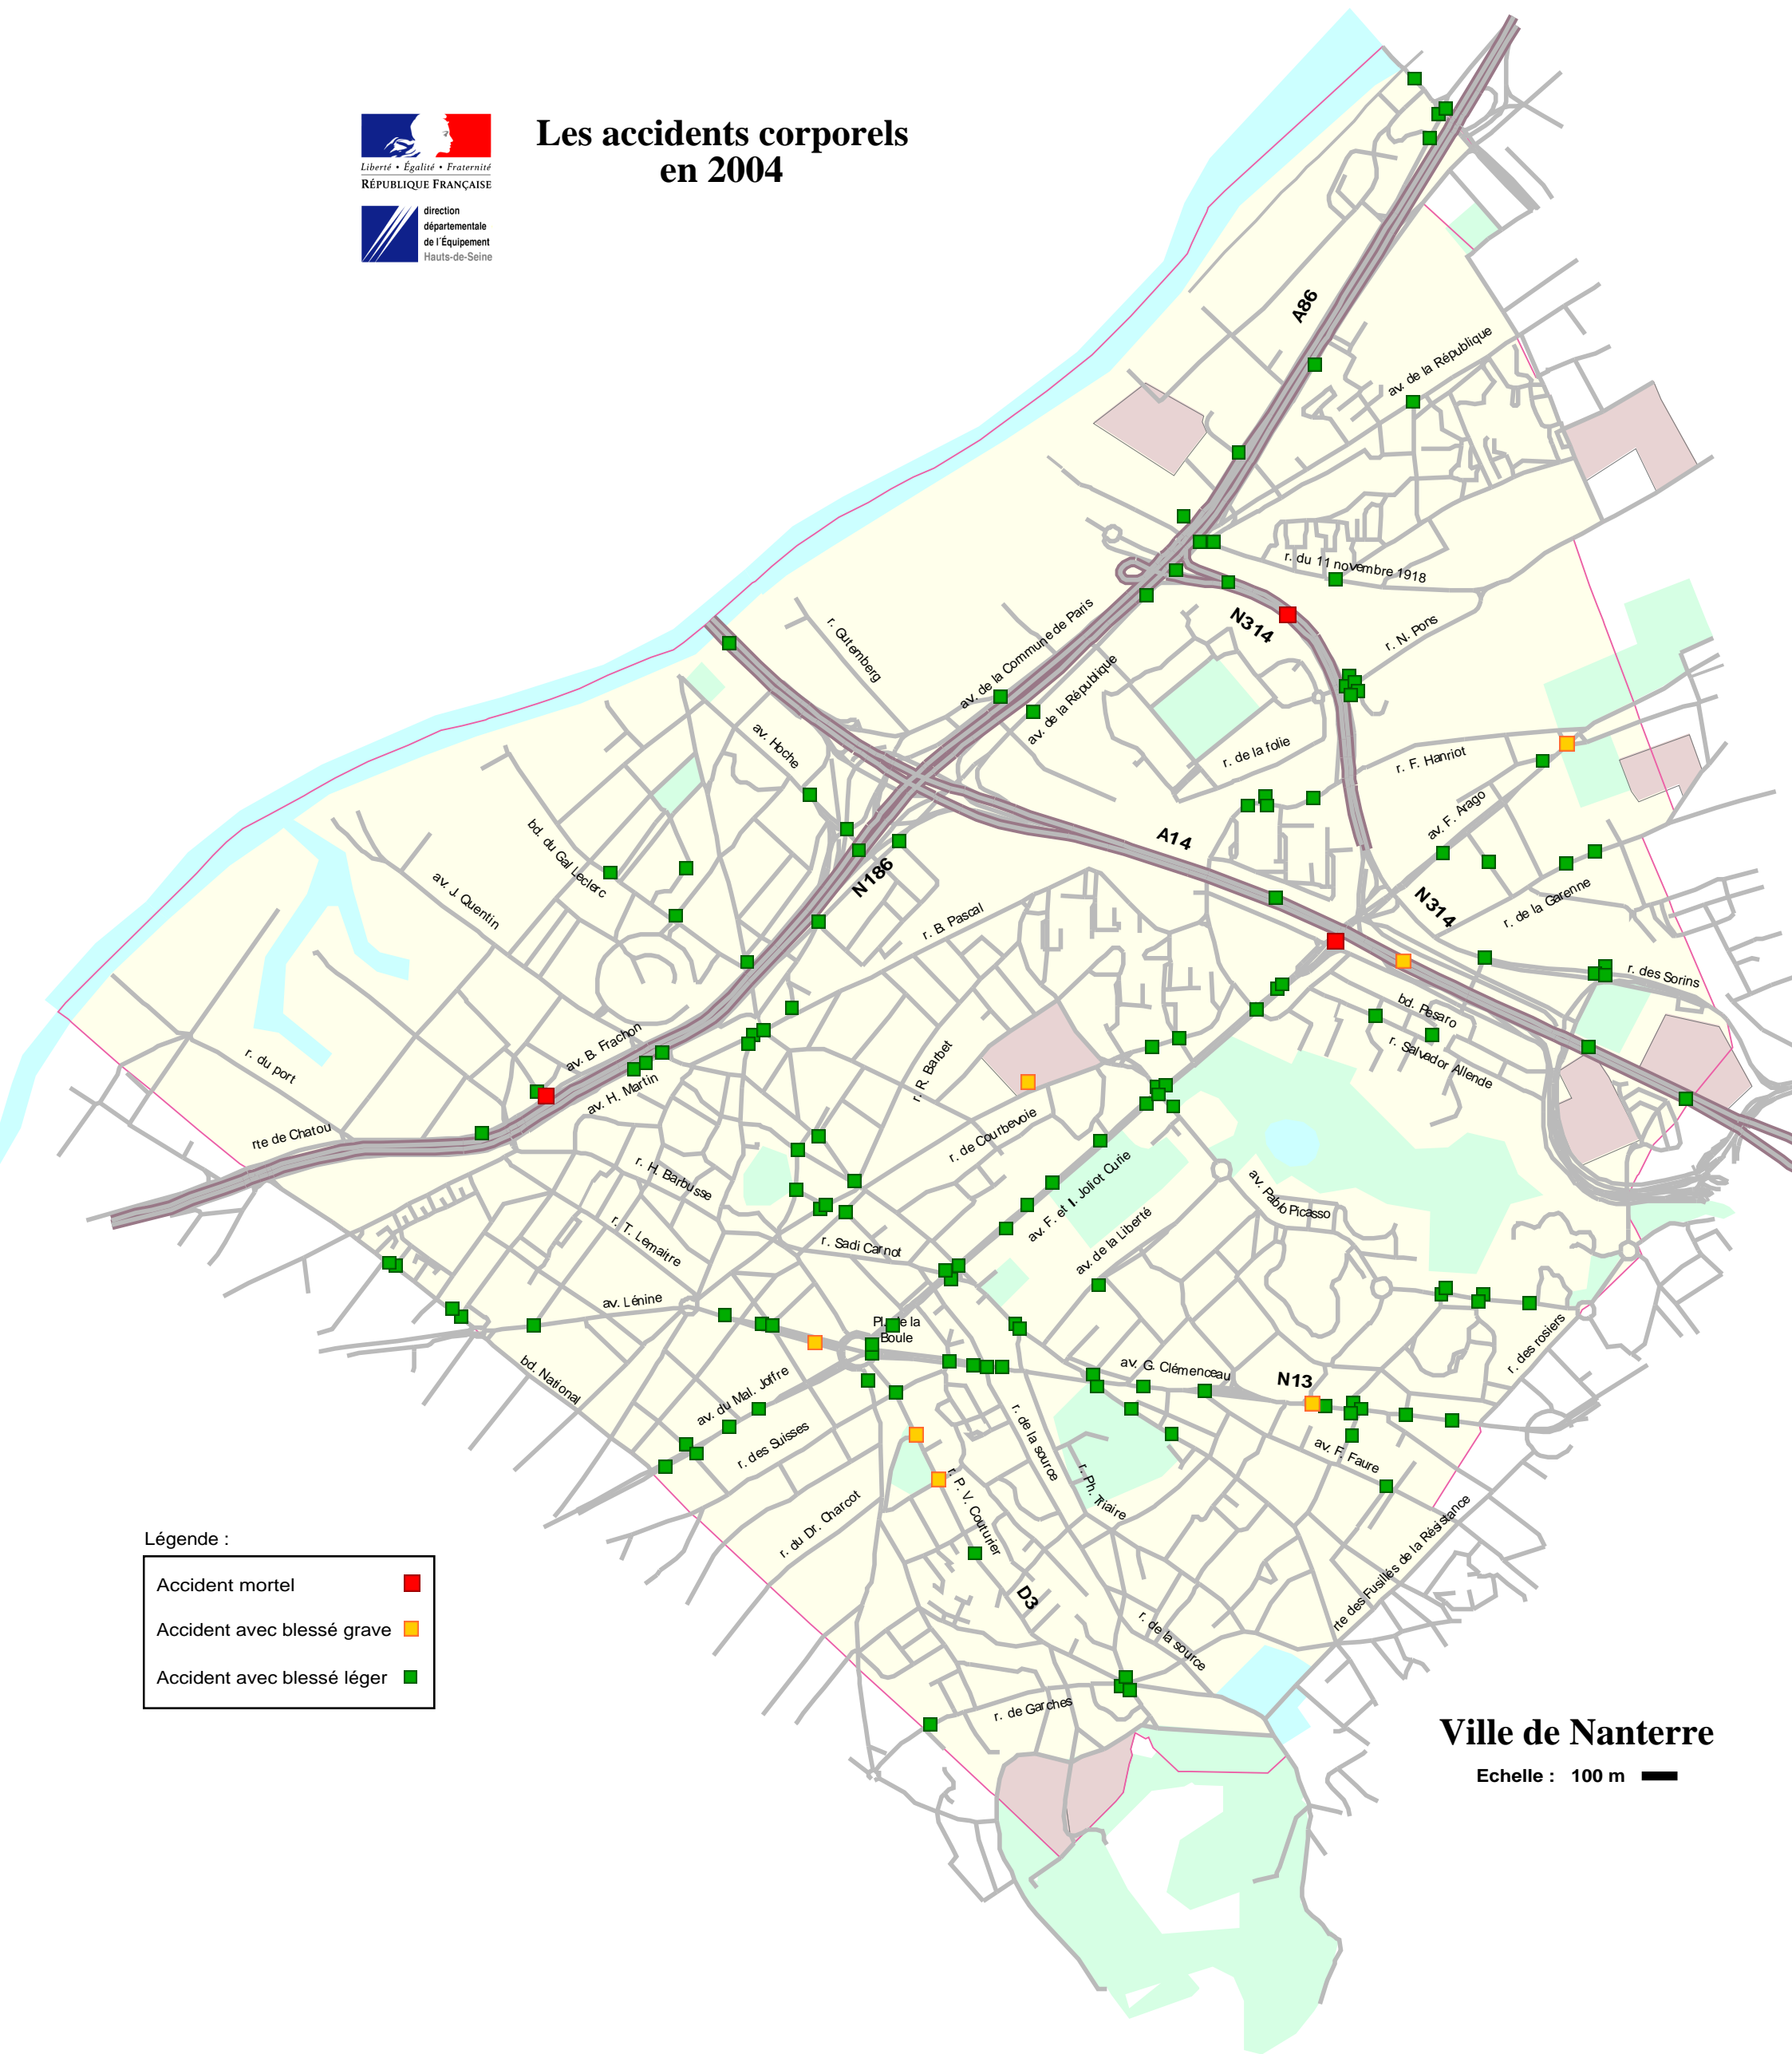

Les accidents corporels en 2004

Légende :

- | | |
|----------------------------|---|
| Accident mortel | ■ |
| Accident avec blessé grave | ■ |
| Accident avec blessé léger | ■ |

Ville de Nanterre

Echelle : 100 m