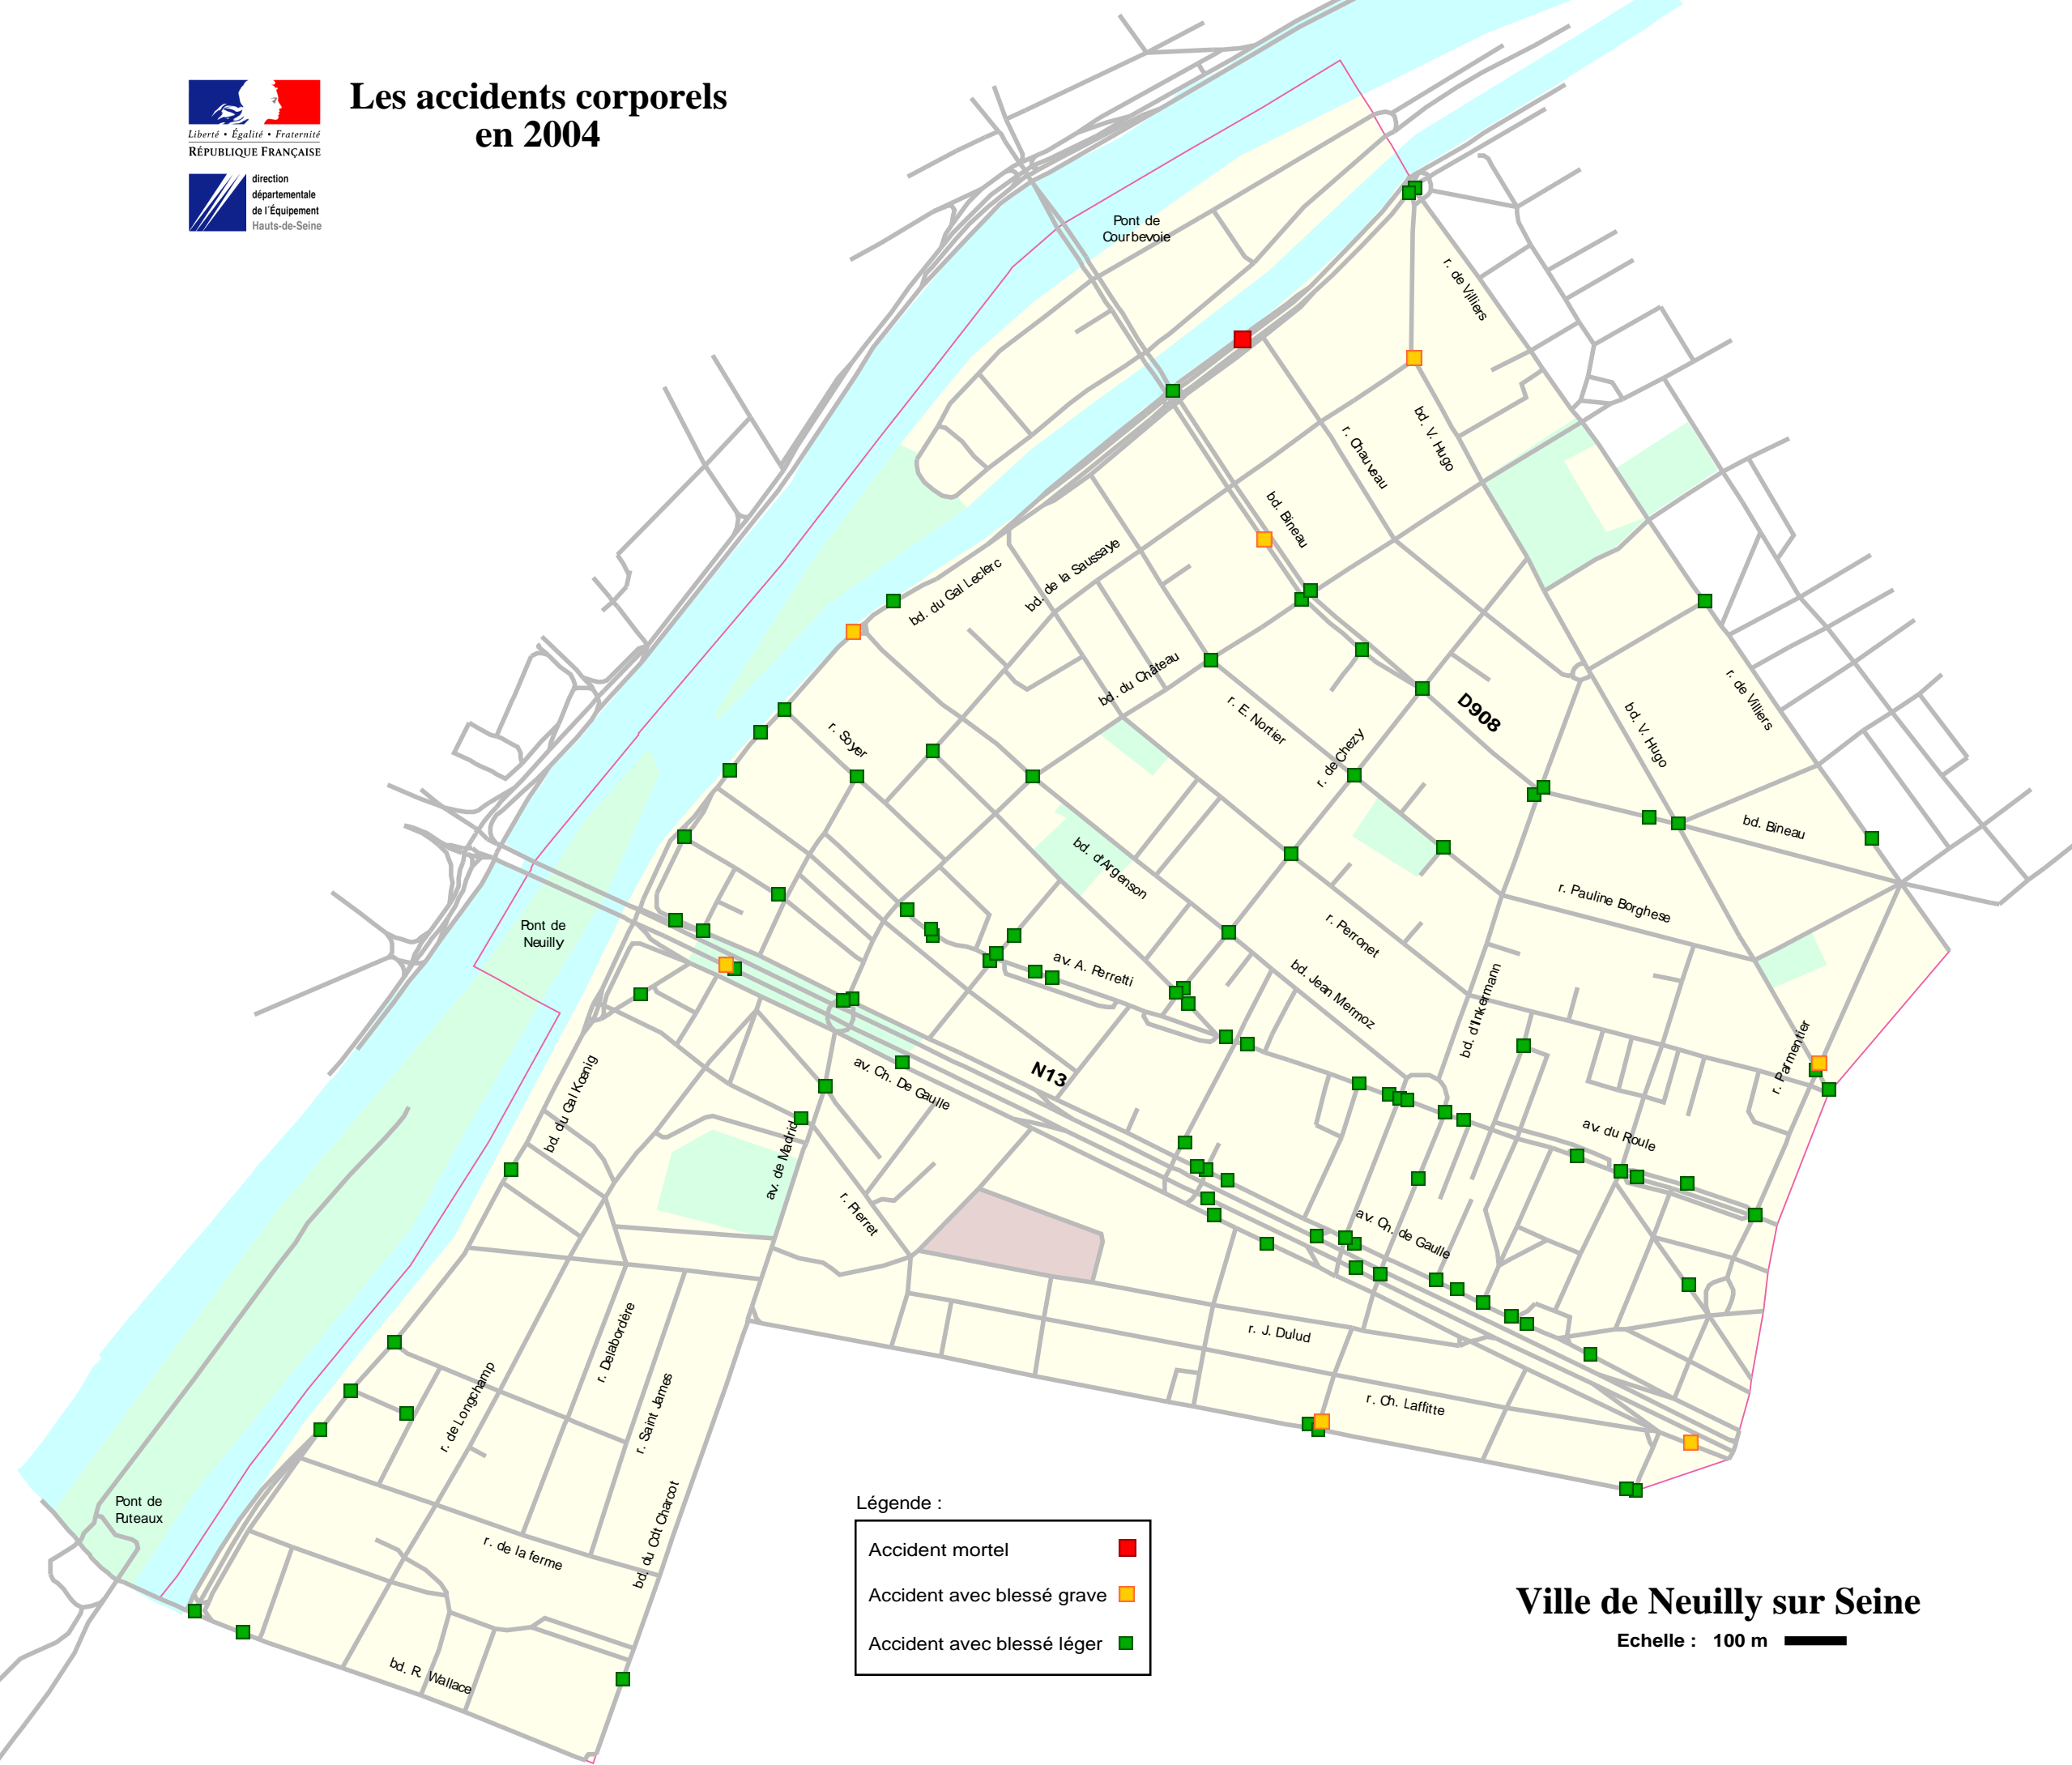

# Les accidents corporels en 2004

Légende :

Accident mortel	■
Accident avec blessé grave	■
Accident avec blessé léger	■

**Ville de Neuilly sur Seine**  
 Echelle : 100 m