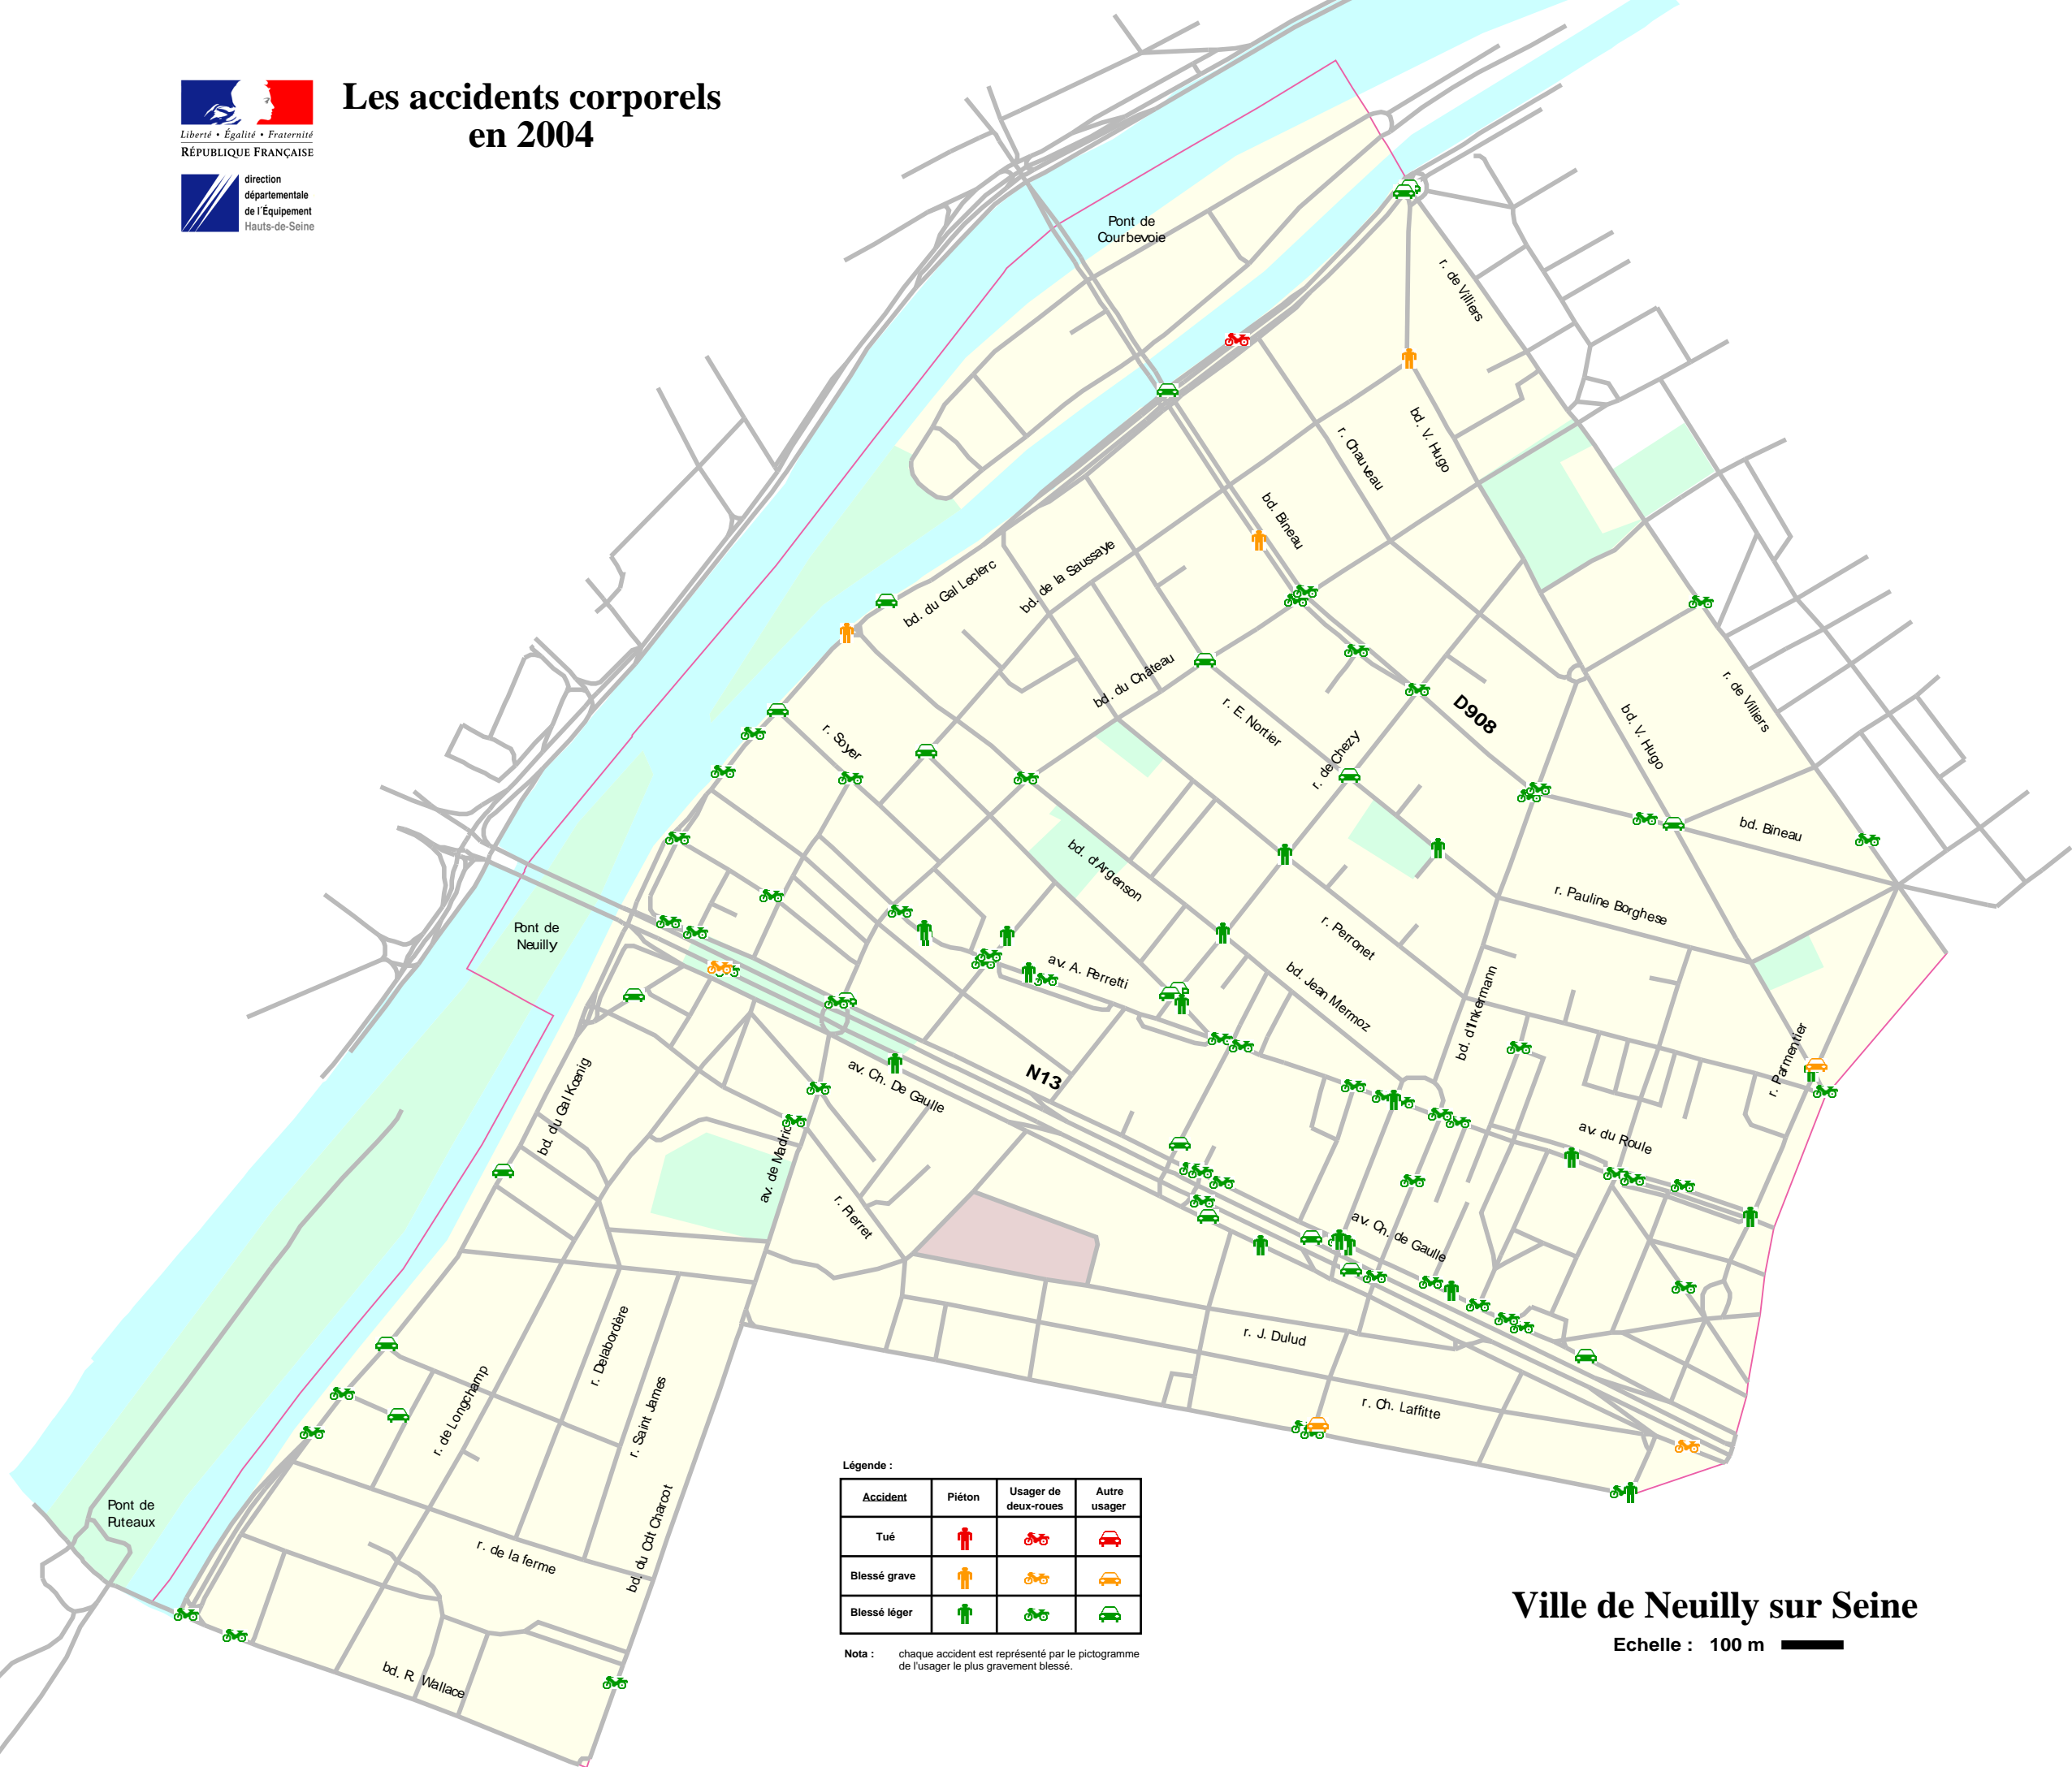

# Les accidents corporels en 2004

Légende :

Accident	Piéton	Usager de deux-roues	Autre usager
Tué			
Blessé grave			
Blessé léger			

Nota : chaque accident est représenté par le pictogramme de l'usager le plus gravement blessé.

Ville de Neuilly sur Seine  
 Echelle : 100 m