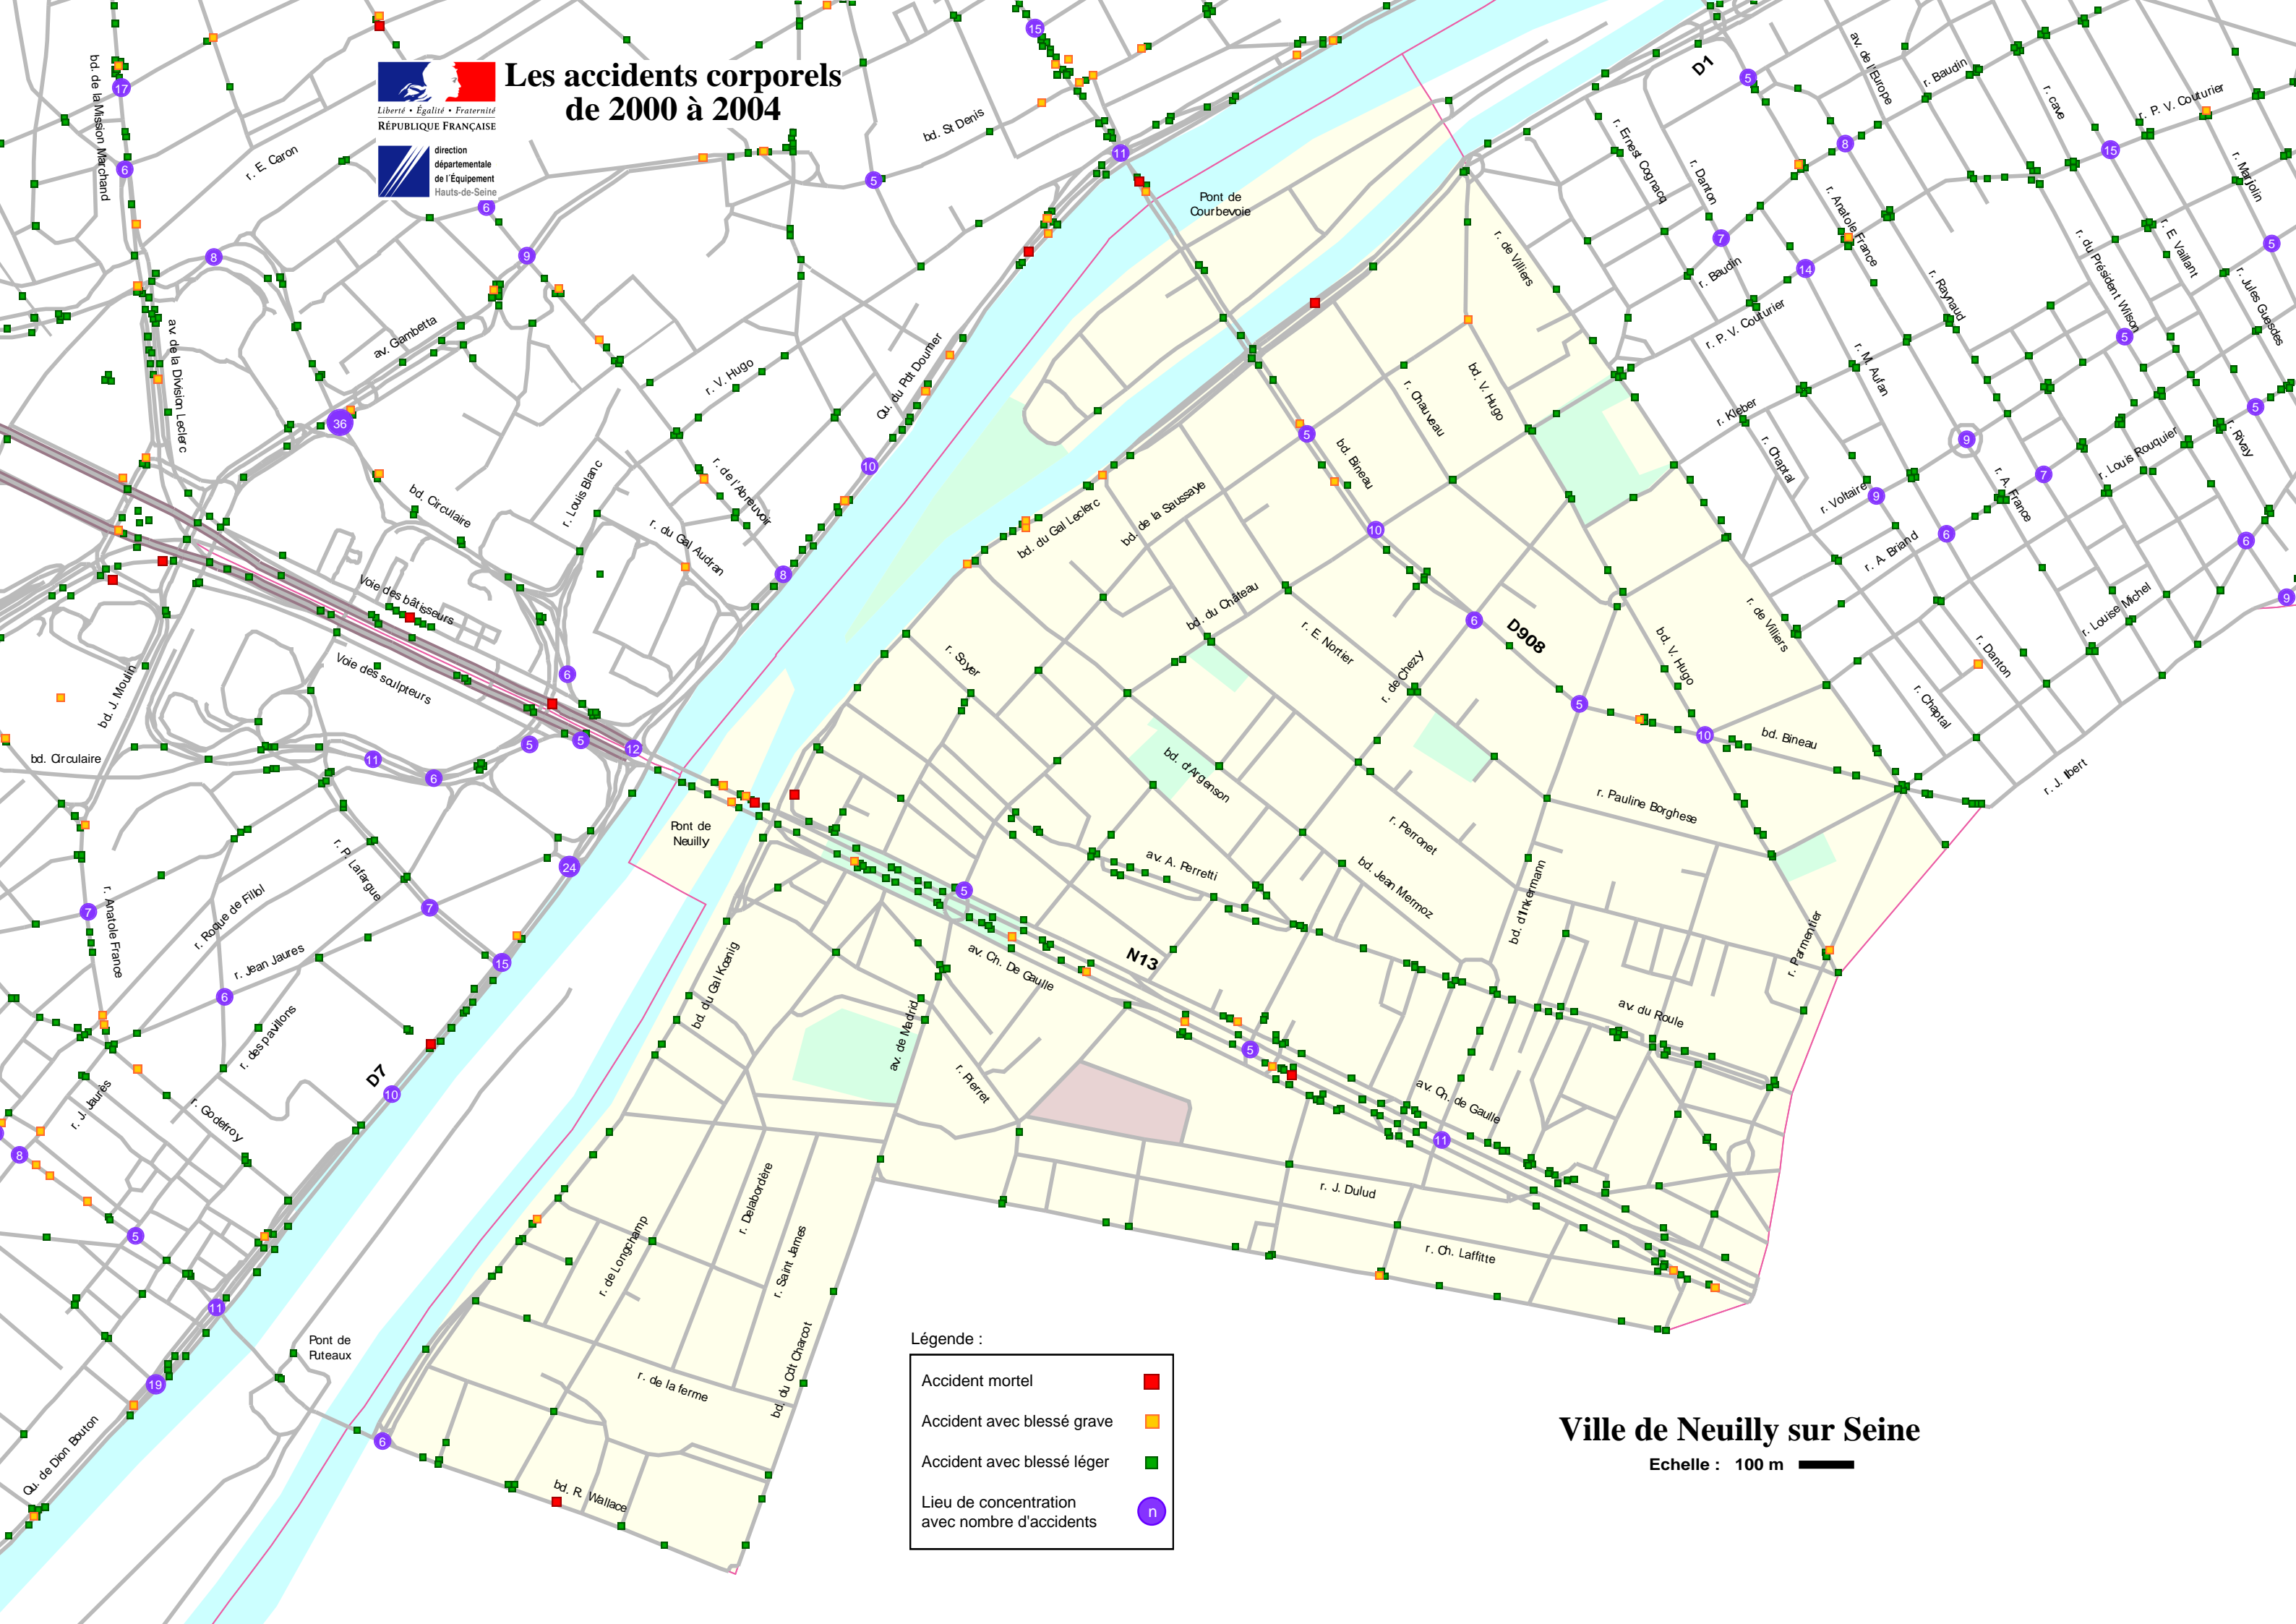

Les accidents corporels de 2000 à 2004

direction
départementale
de l'Équipement
Hauts-de-Seine

Légende :

- Accident mortel ■
- Accident avec blessé grave ■
- Accident avec blessé léger ■
- Lieu de concentration avec nombre d'accidents ○ n

Ville de Neuilly sur Seine

Echelle : 100 m