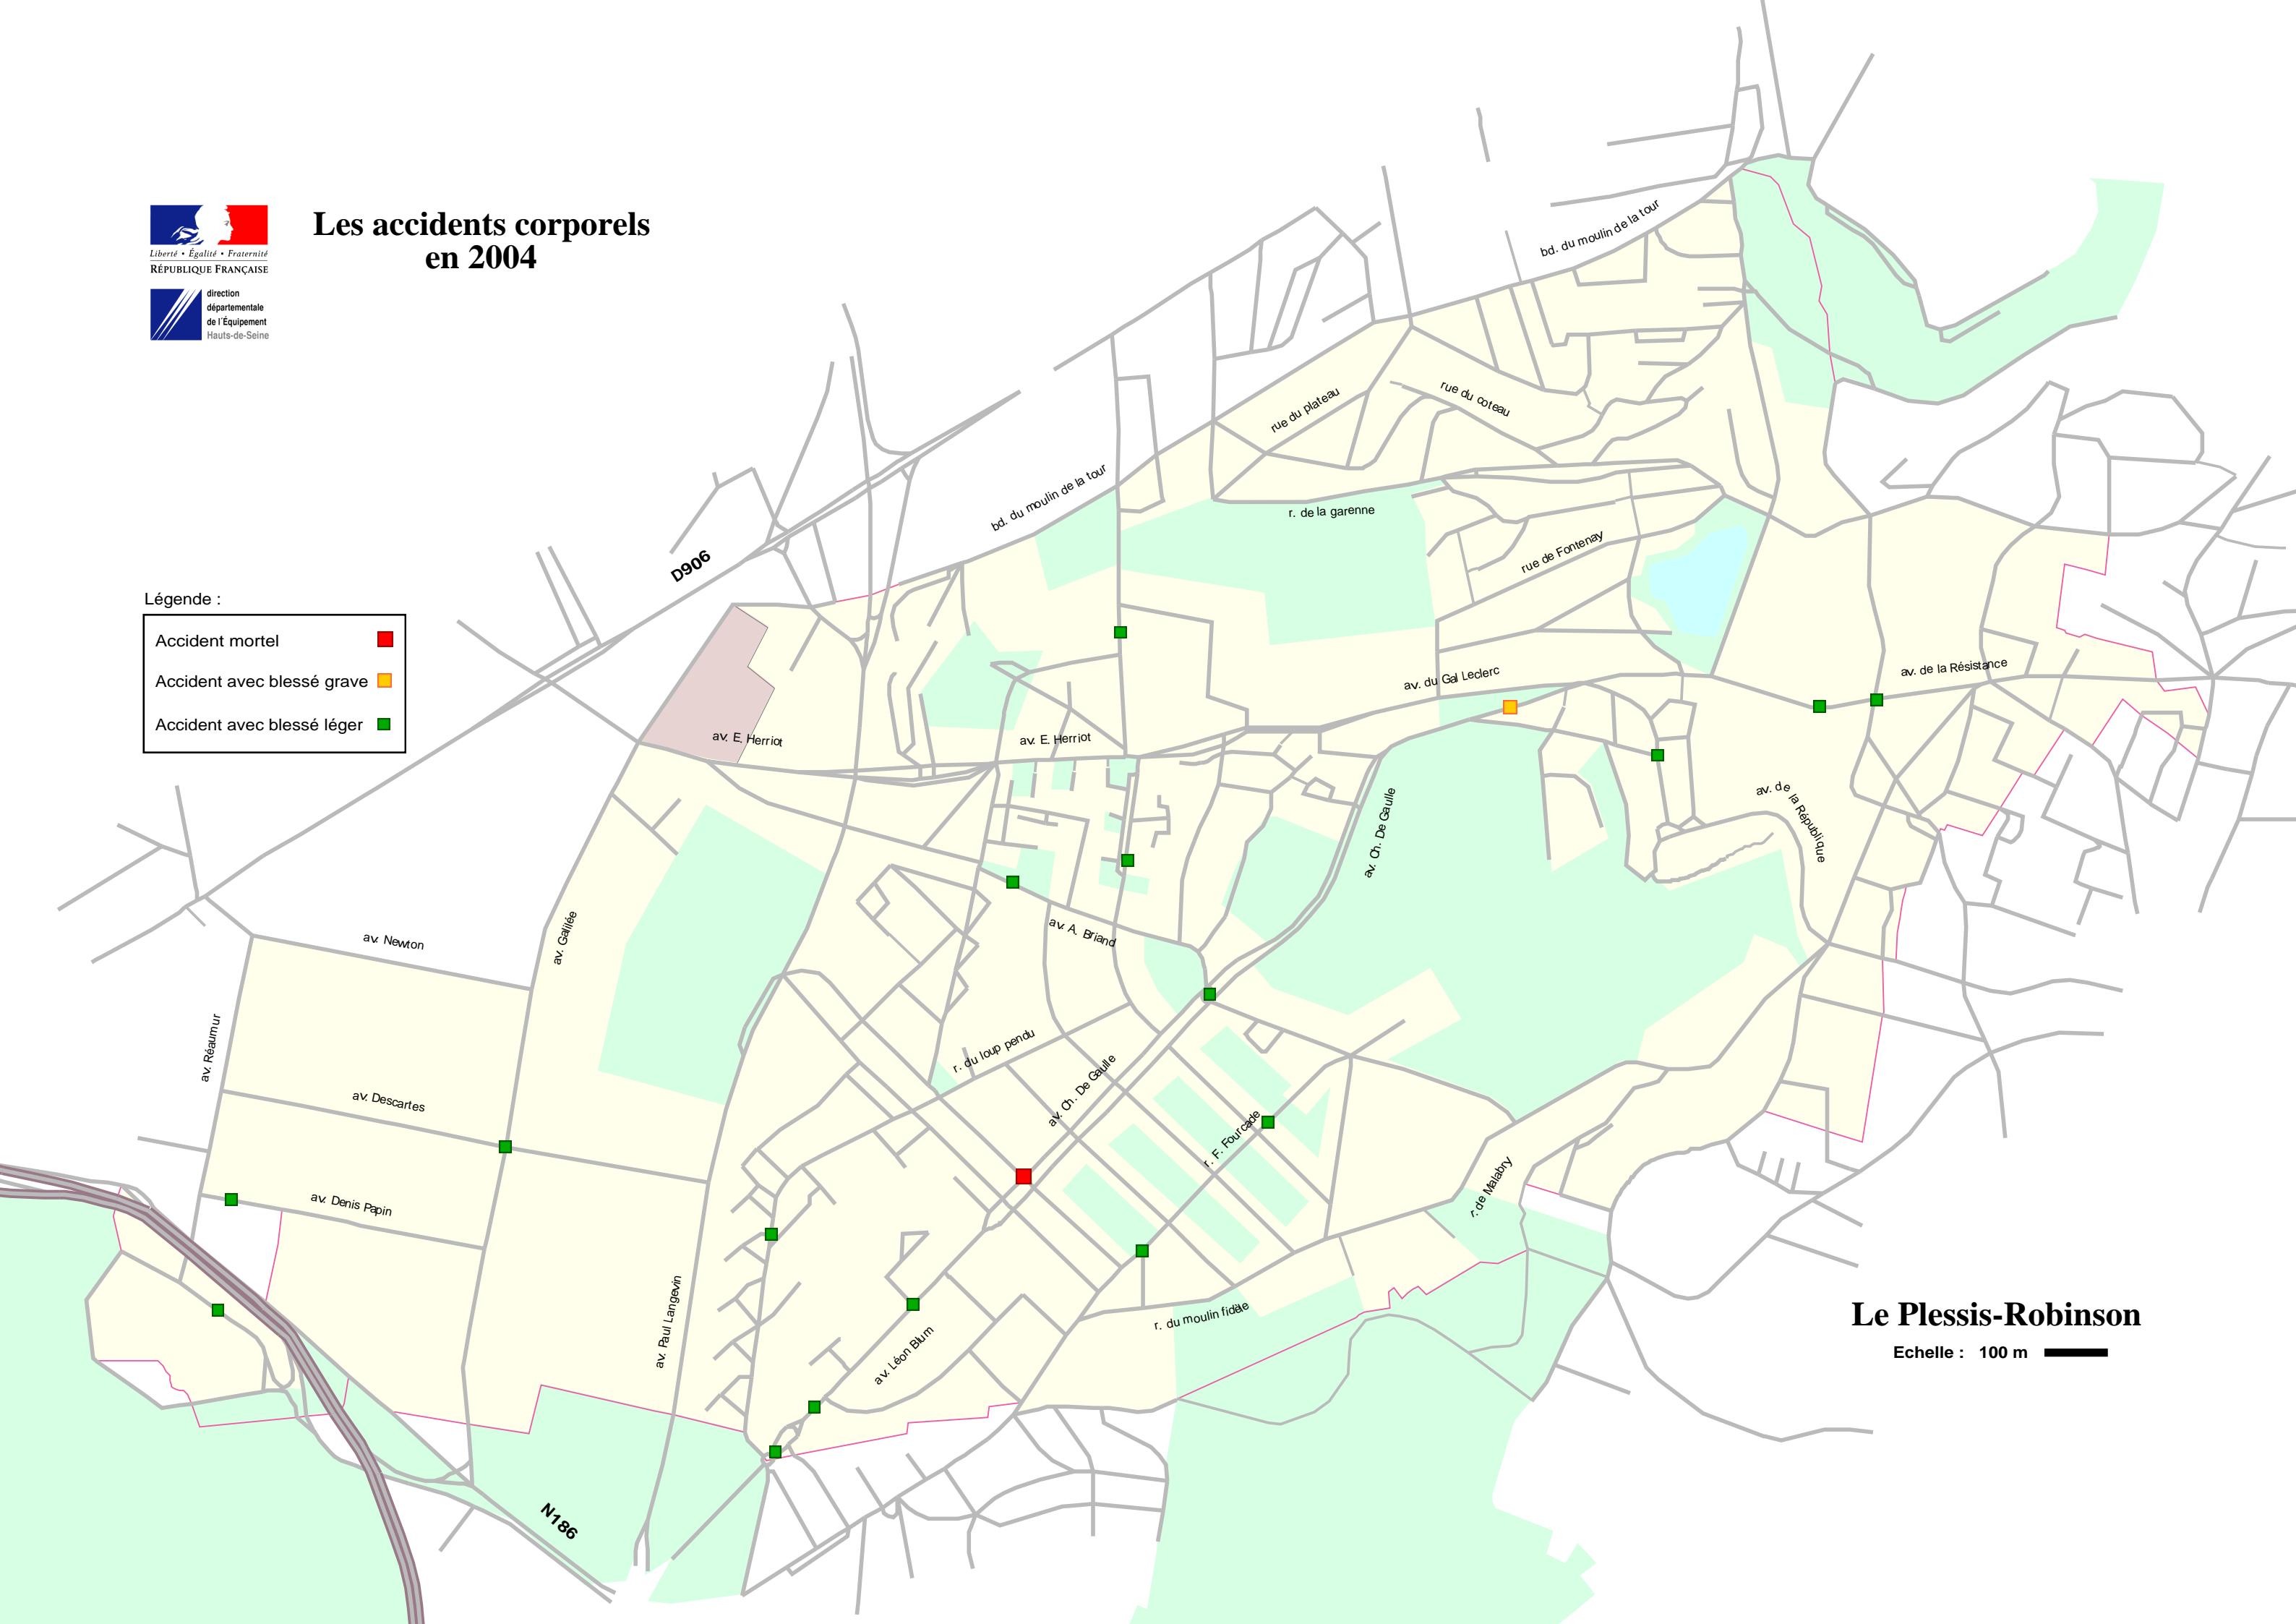

# Les accidents corporels en 2004

Légende :

Accident mortel	■
Accident avec blessé grave	■
Accident avec blessé léger	■

**Le Plessis-Robinson**

Echelle : 100 m