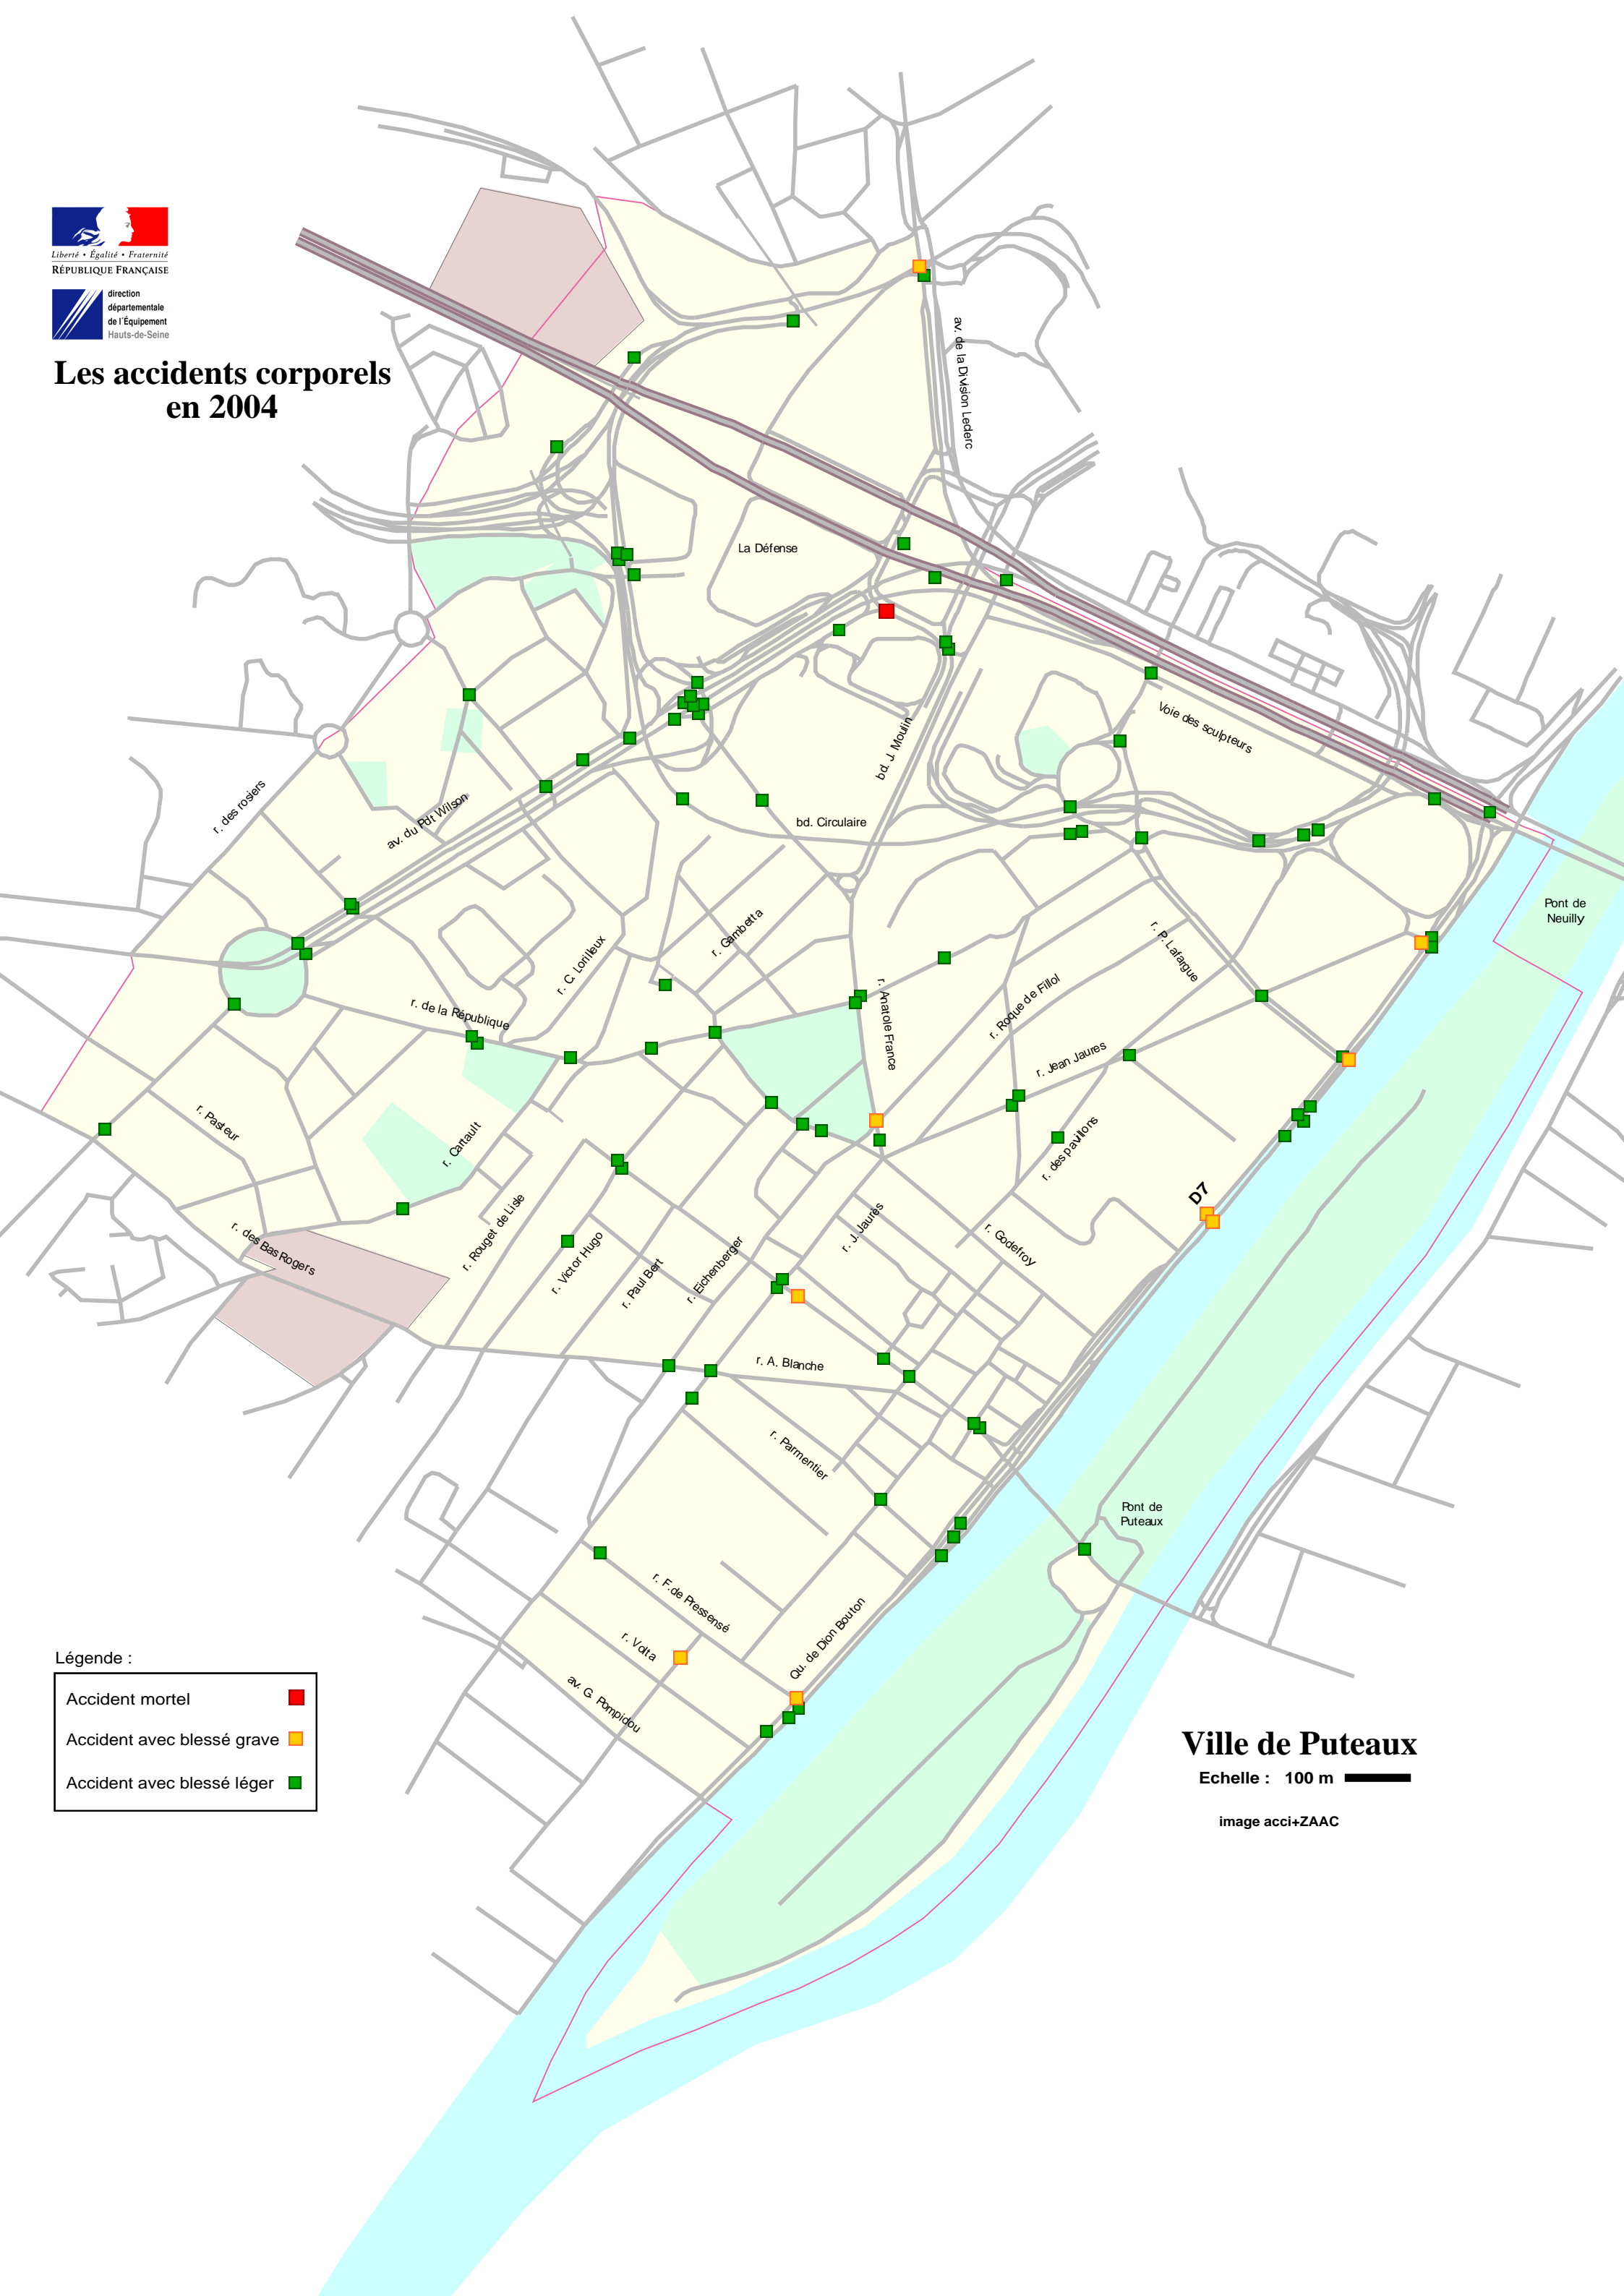

Les accidents corporels en 2004

Légende :

Accident mortel	■
Accident avec blessé grave	■
Accident avec blessé léger	■

Ville de Puteaux

Echelle : 100 m

image acci+ZAAC