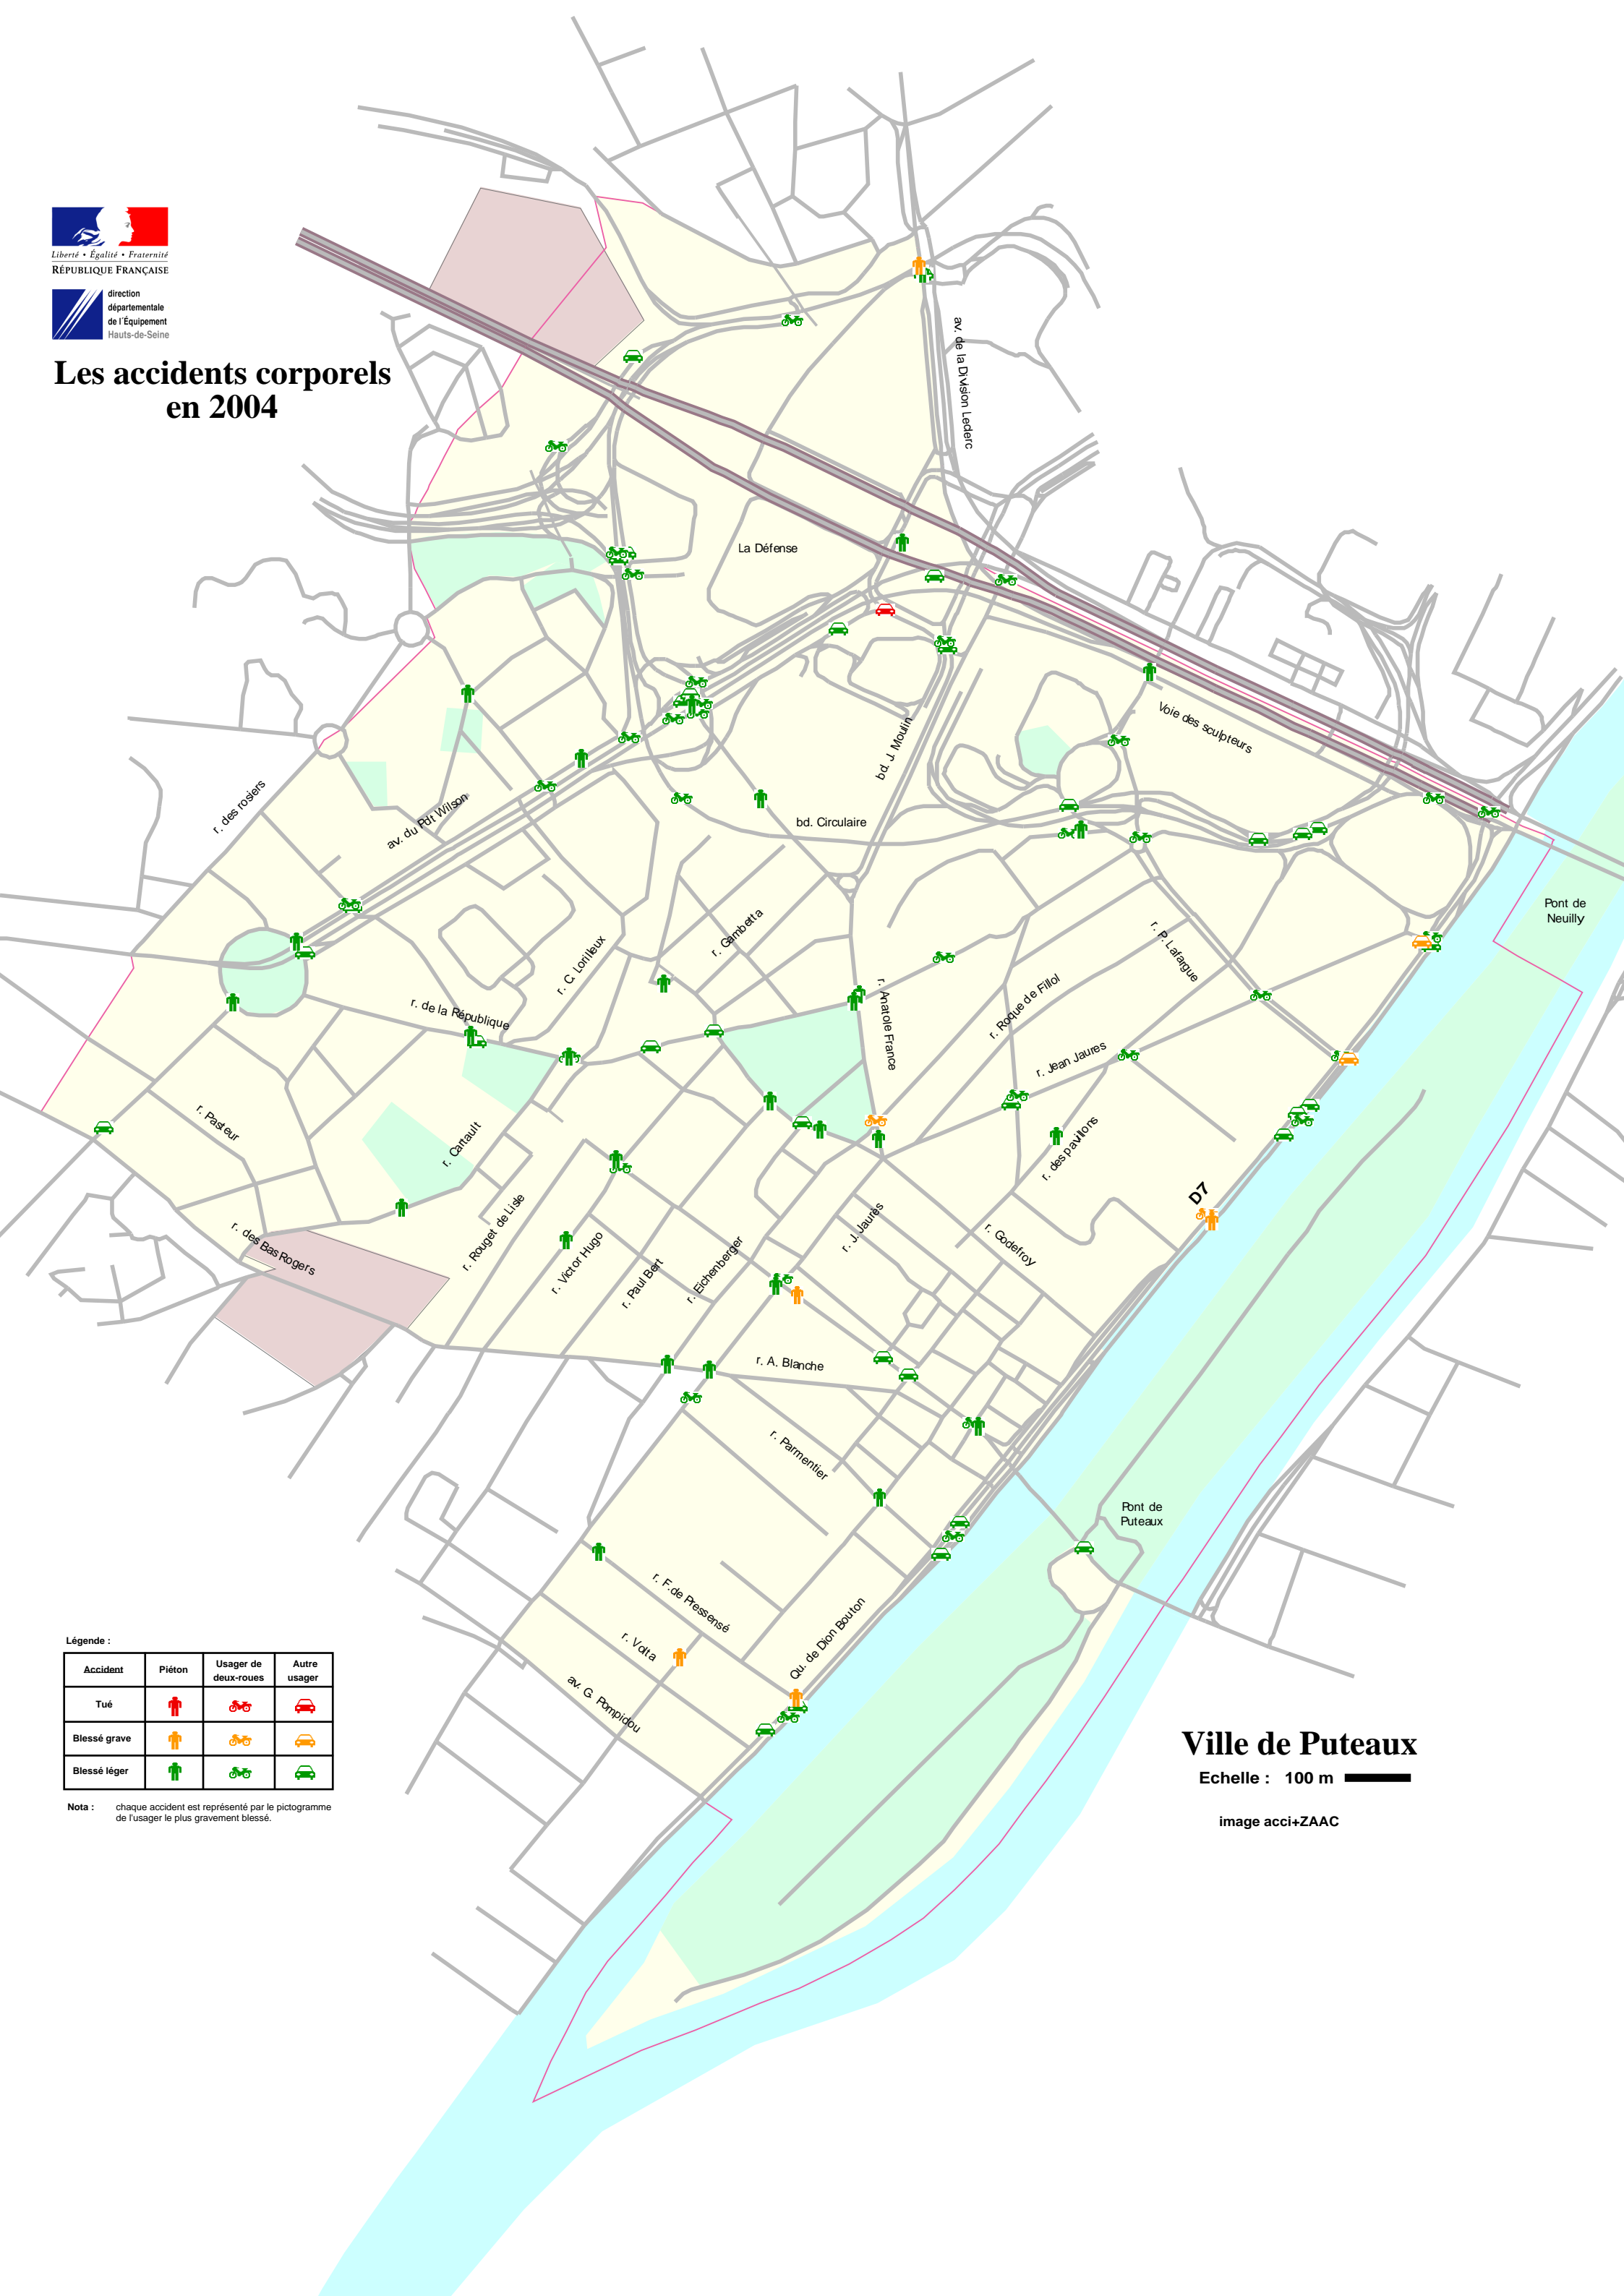

Les accidents corporels en 2004

Légende :

Accident	Piéton	Usager de deux-roues	Autre usager
Tué			
Blessé grave			
Blessé léger			

Nota : chaque accident est représenté par le pictogramme de l'utilisateur le plus gravement blessé.

Ville de Puteaux

Echelle : 100 m

image acci+ZAAC