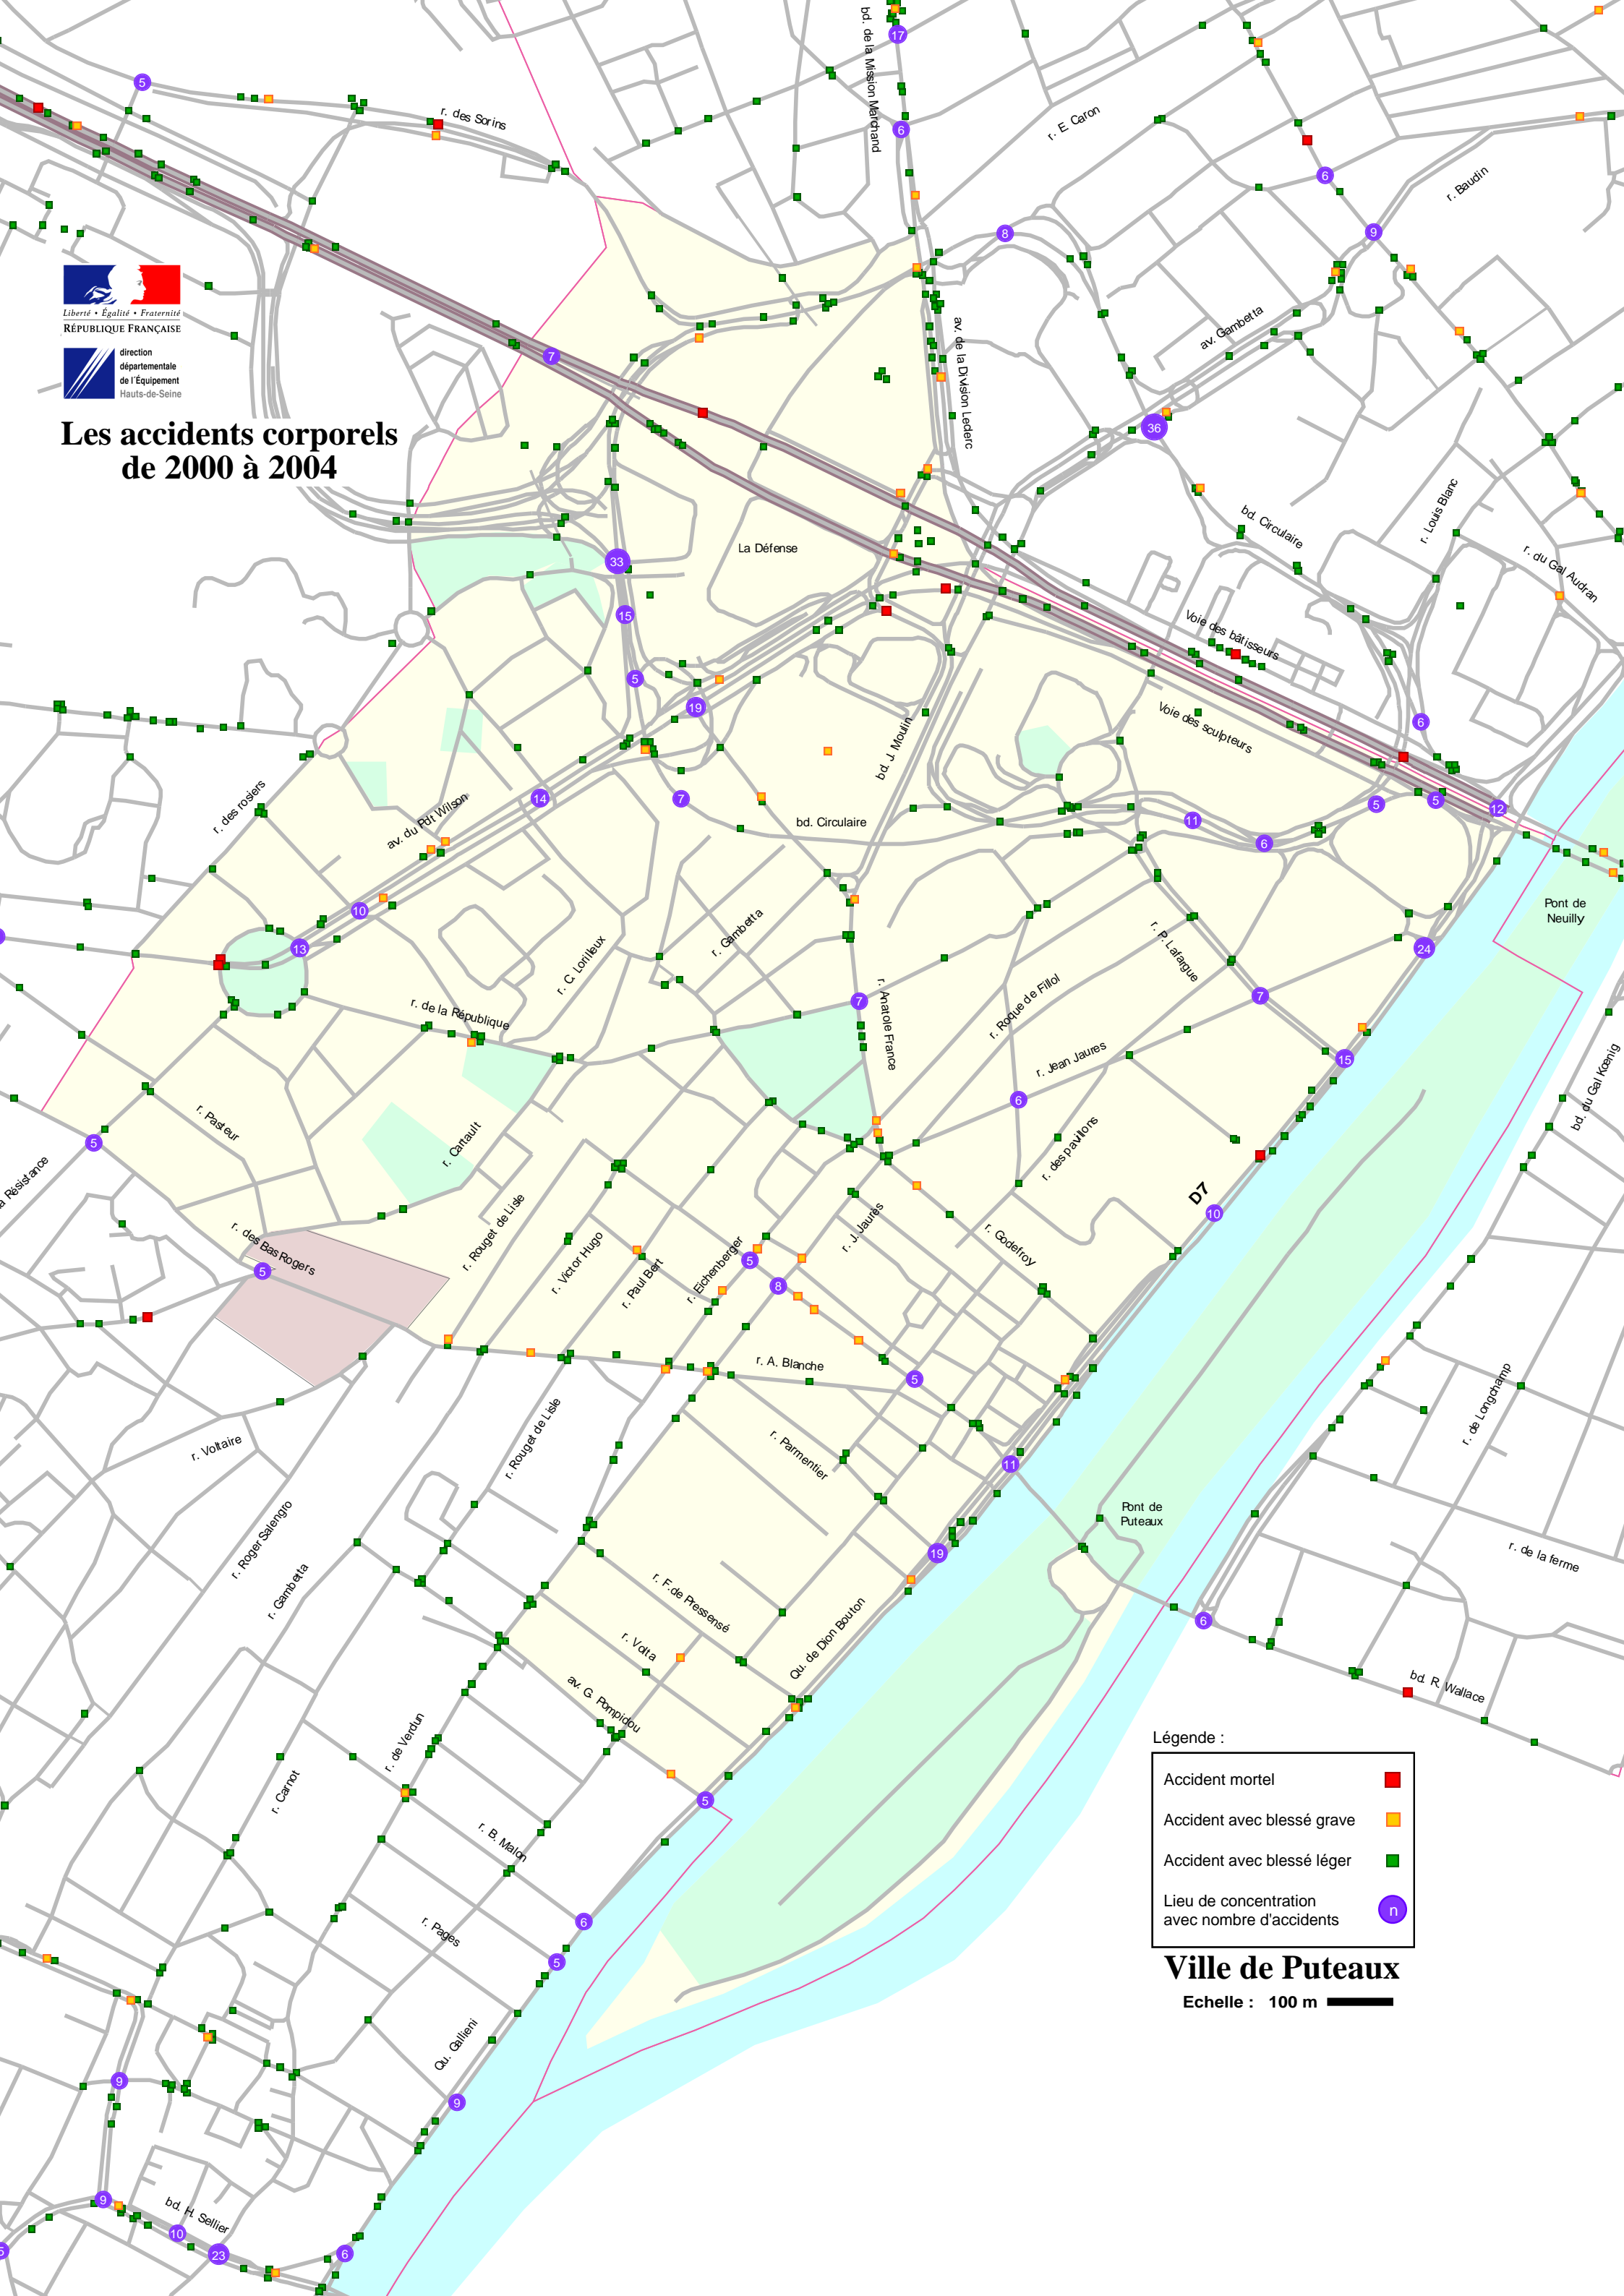

## Les accidents corporels de 2000 à 2004

Légende :

Accident mortel	■
Accident avec blessé grave	■
Accident avec blessé léger	■
Lieu de concentration avec nombre d'accidents	○

### Ville de Puteaux

Echelle : 100 m