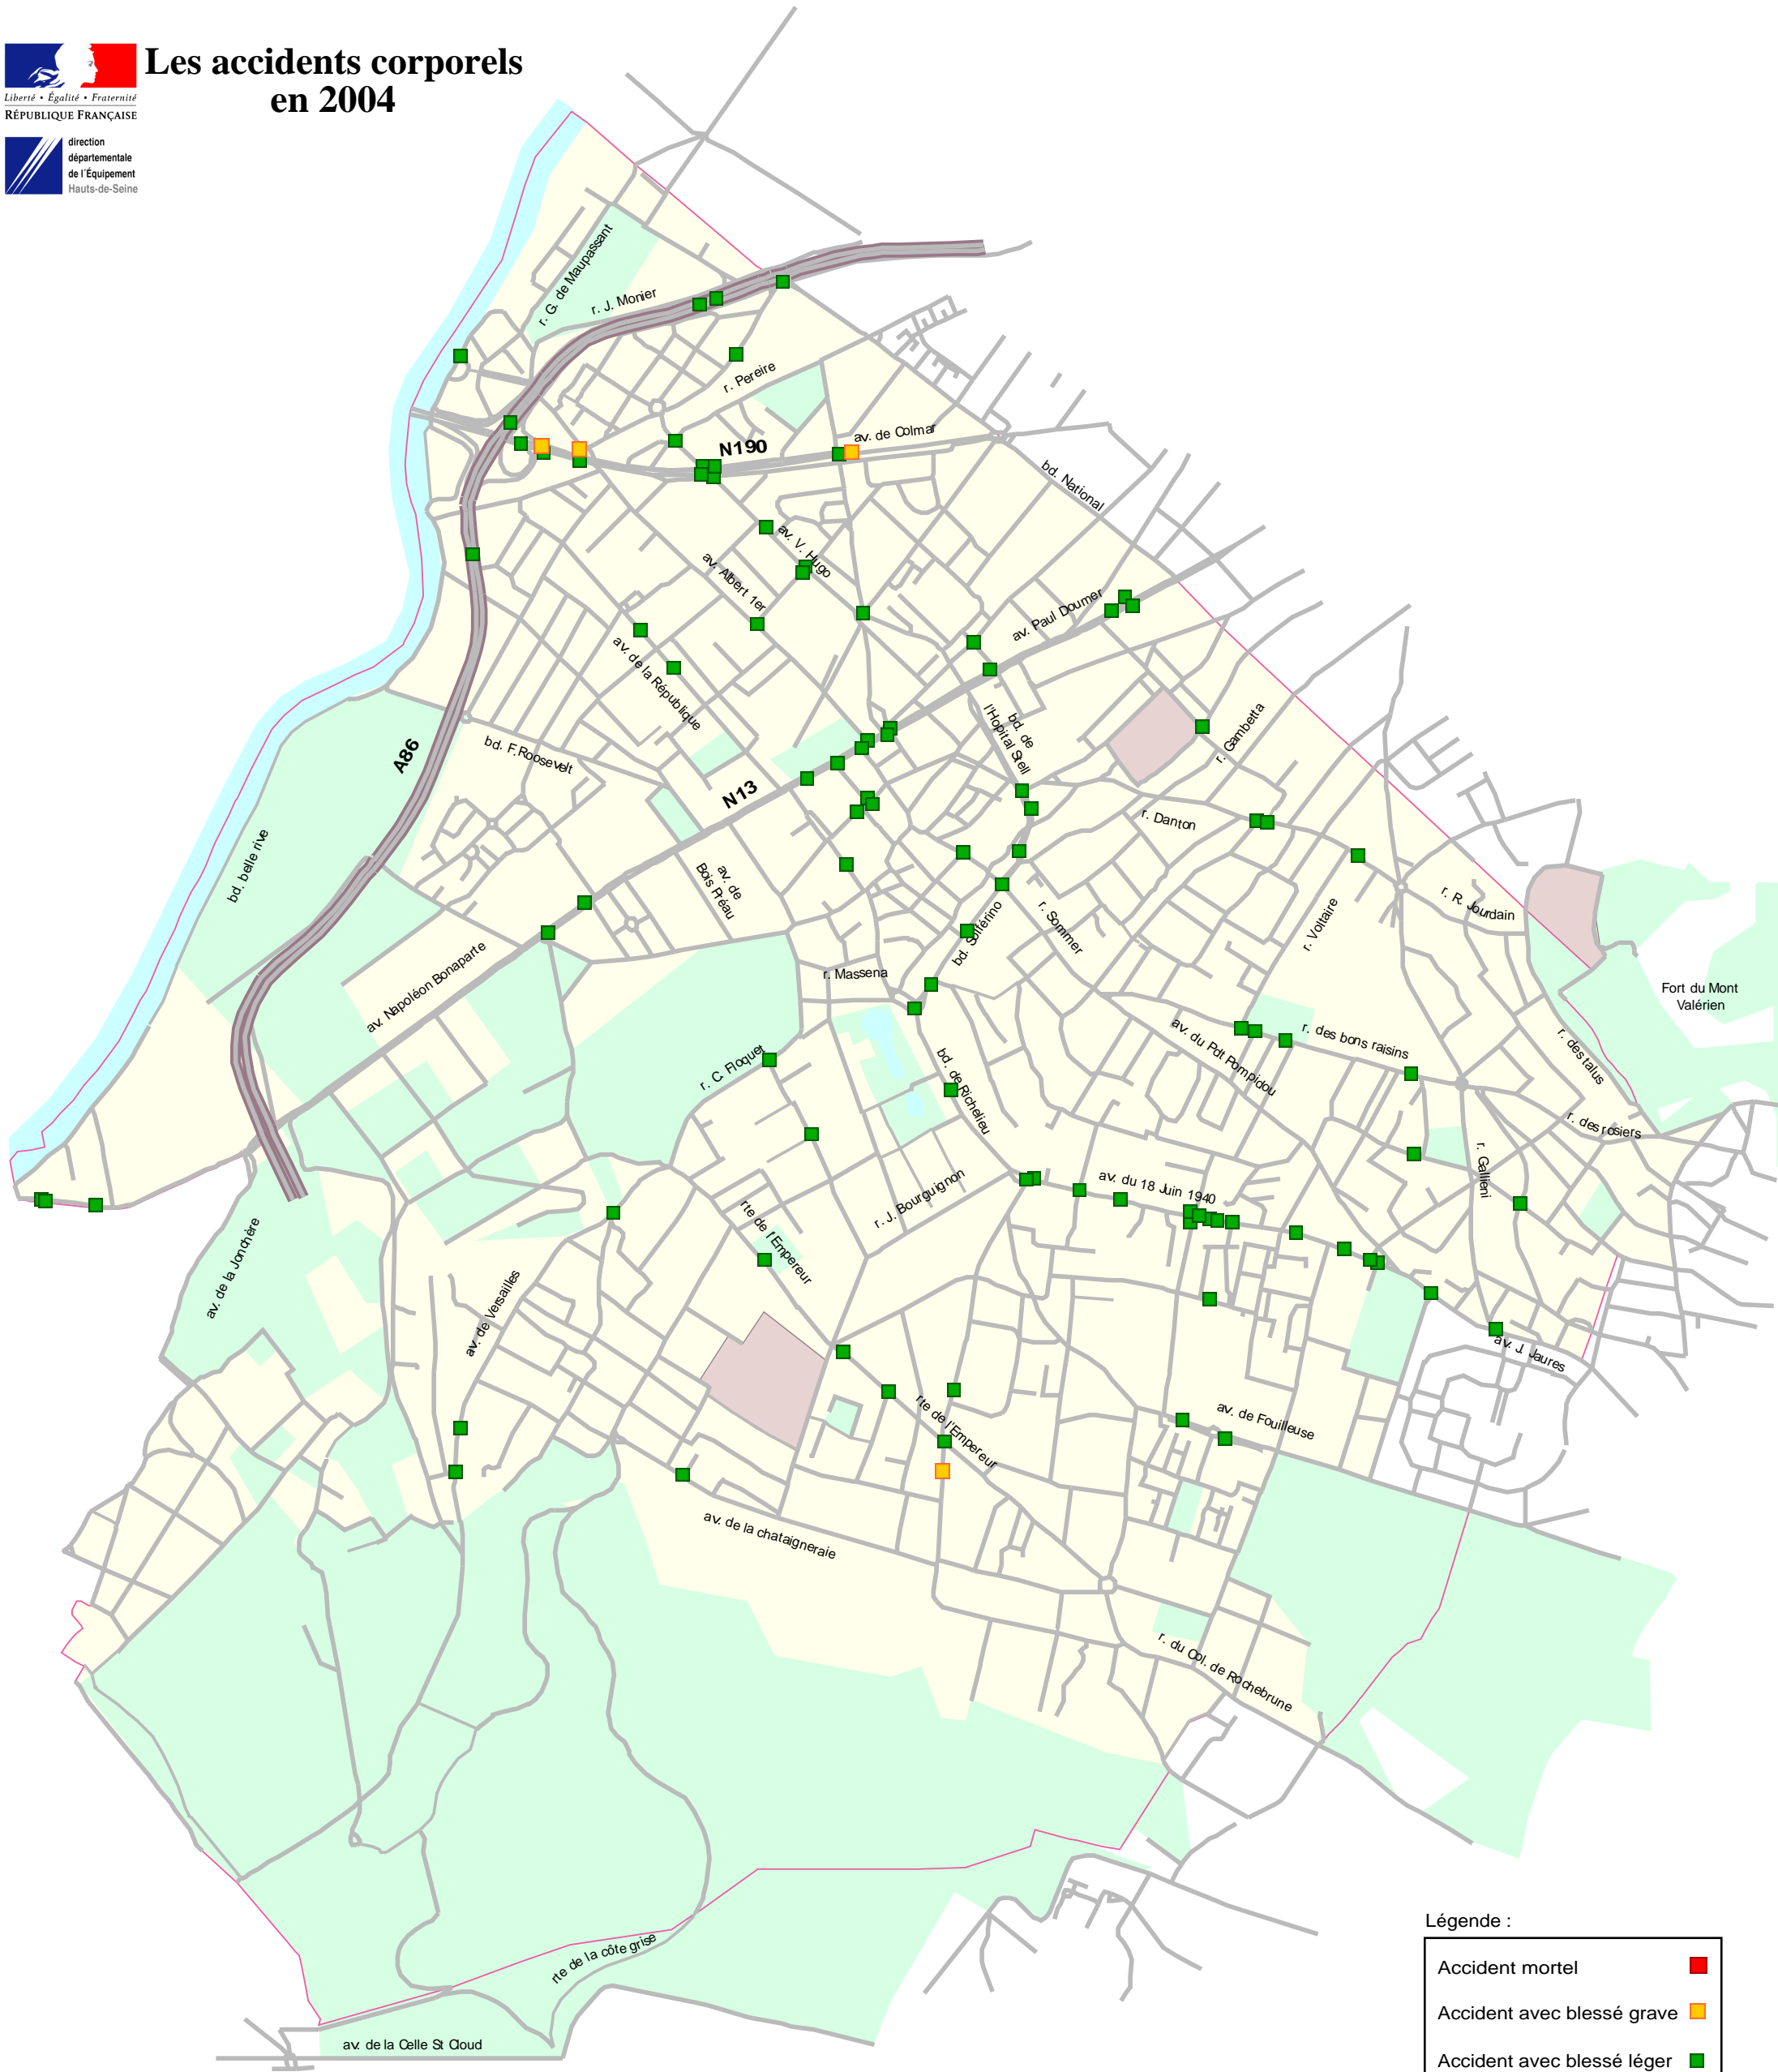

Les accidents corporels en 2004

Légende :

| | |
|----------------------------|---|
| Accident mortel | ■ |
| Accident avec blessé grave | ■ |
| Accident avec blessé léger | ■ |

Ville de Rueil-Malmaison

Echelle : 100 m