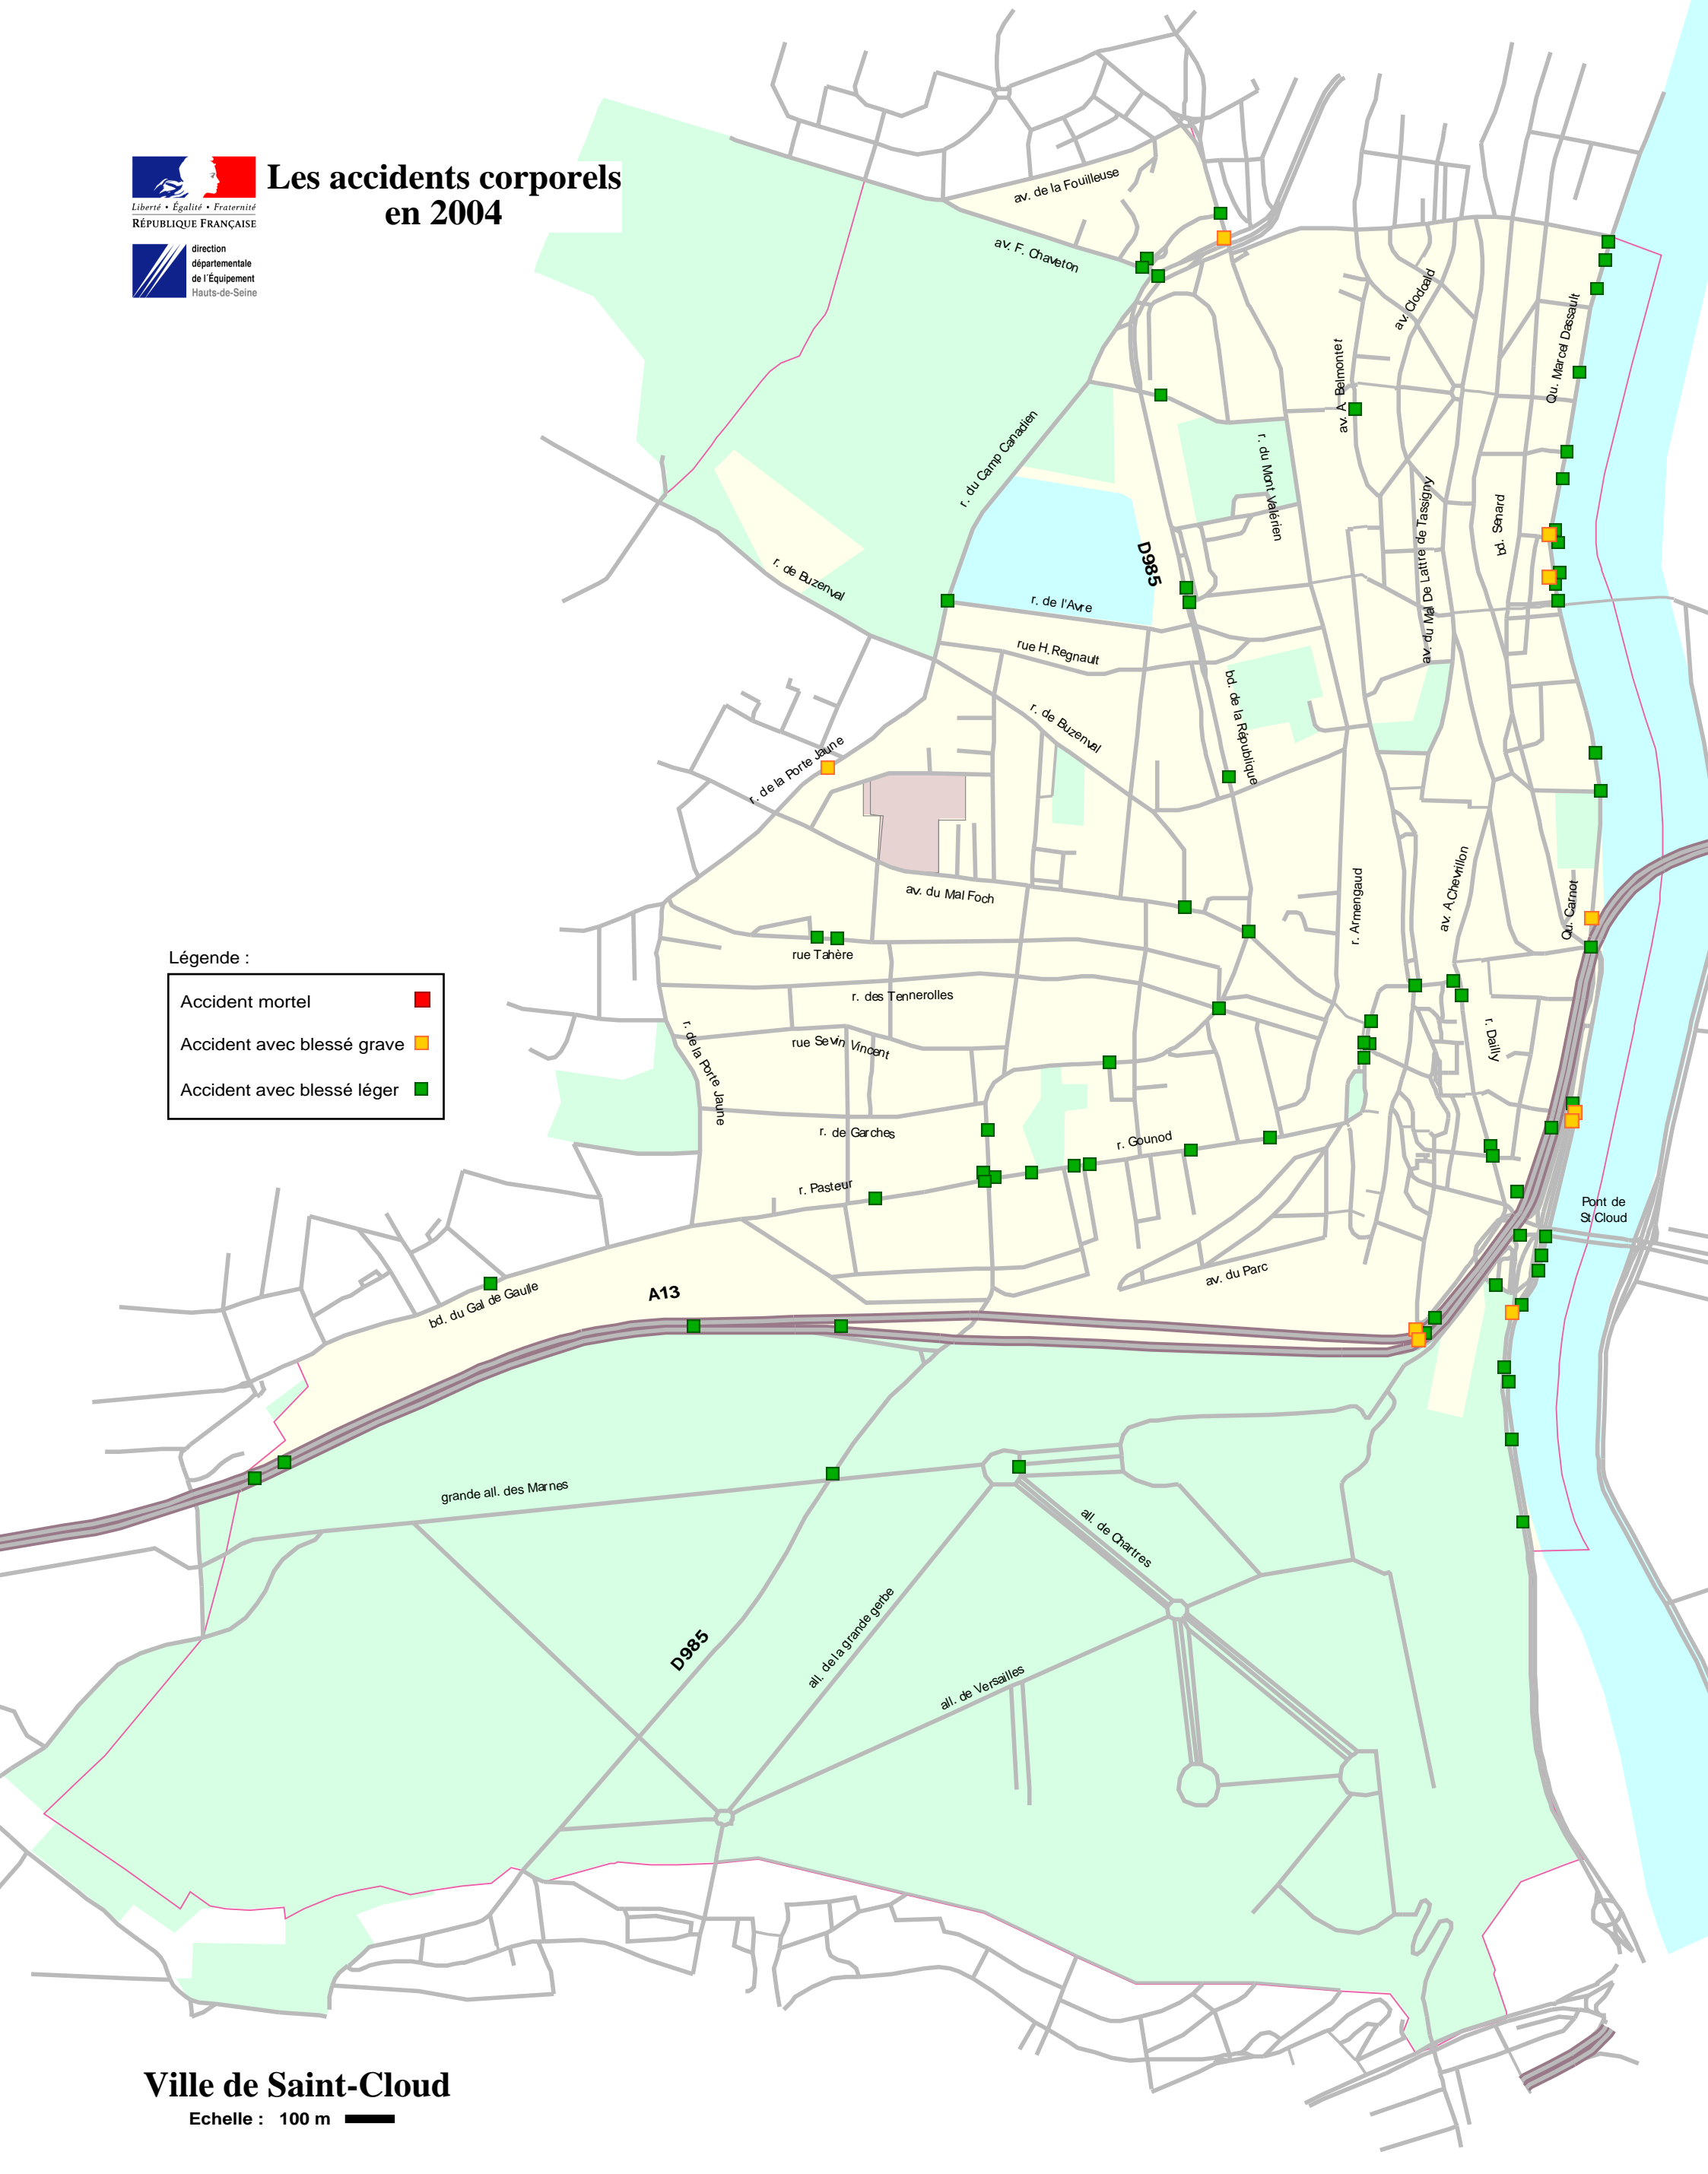

Les accidents corporels en 2004

Légende :

- Accident mortel ■
- Accident avec blessé grave ■
- Accident avec blessé léger ■

Ville de Saint-Cloud

Echelle : 100 m