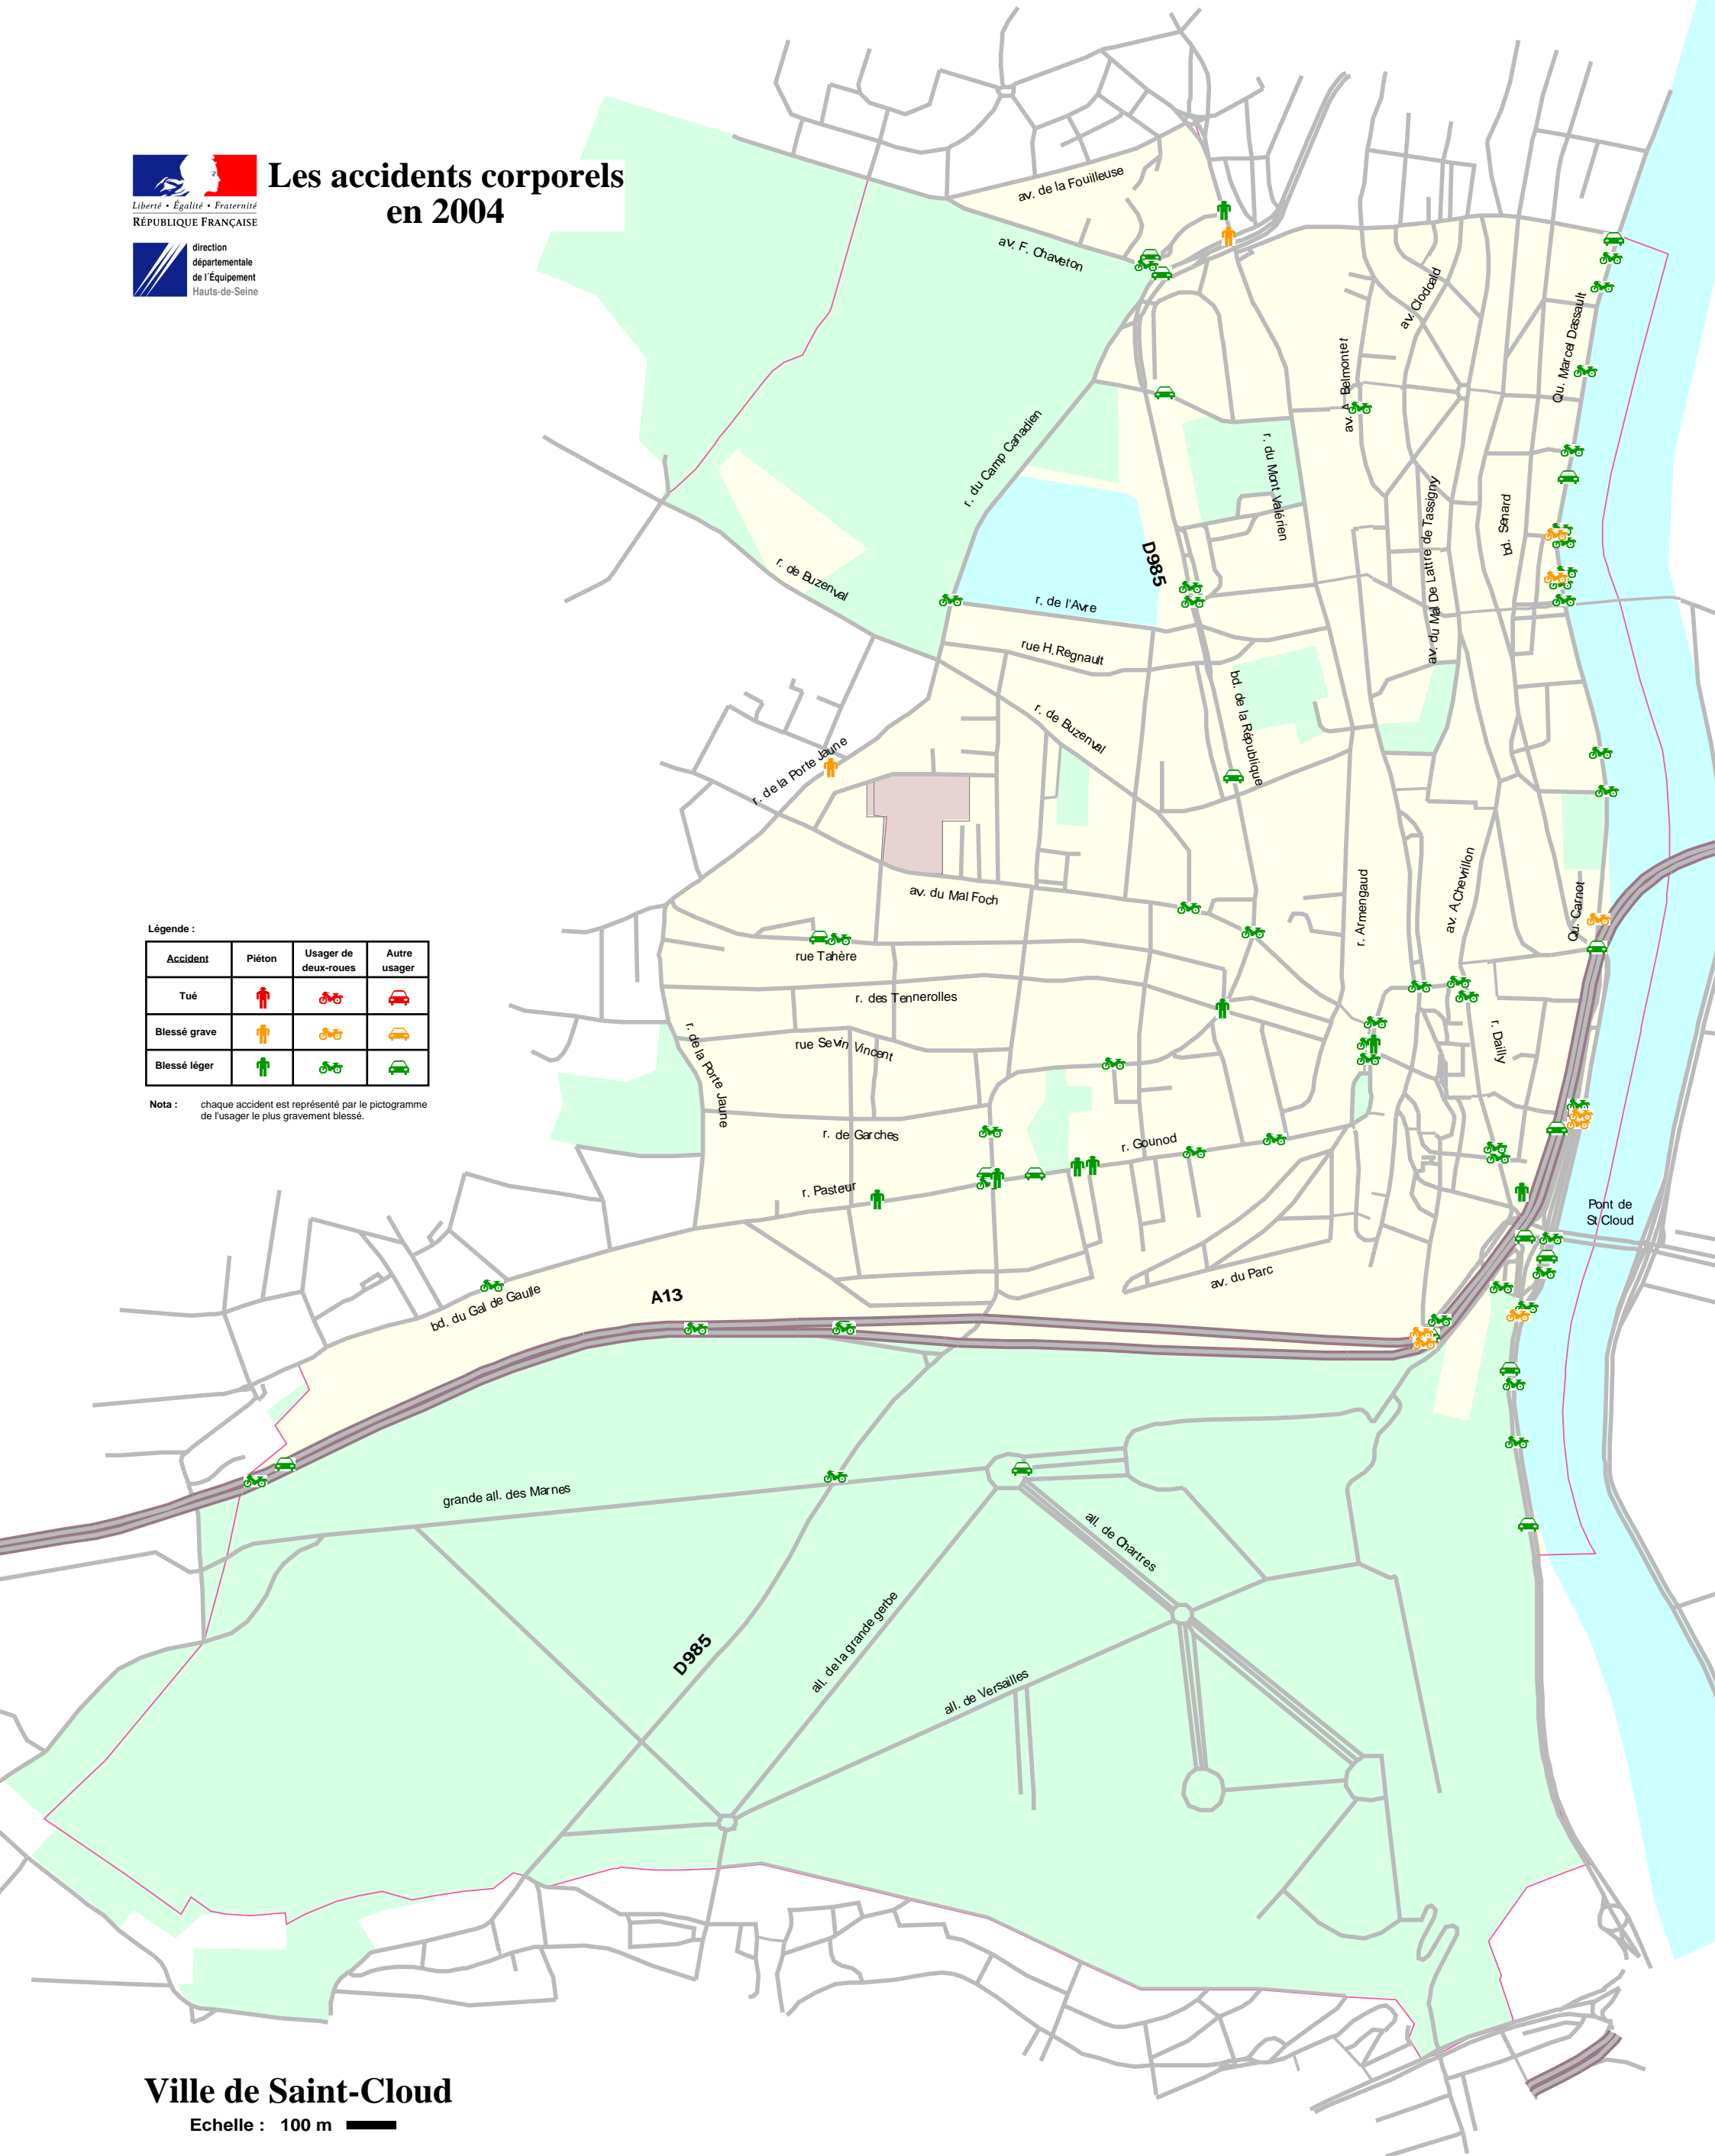

direction
départementale
de l'Équipement
Hauts-de-Seine

Les accidents corporels en 2004

Légende :

Accident	Piéton	Usager de deux-roues	Autre usager
Tué			
Blessé grave			
Blessé léger			

Nota : chaque accident est représenté par le pictogramme de l'usager le plus gravement blessé.

Ville de Saint-Cloud

Echelle : 100 m