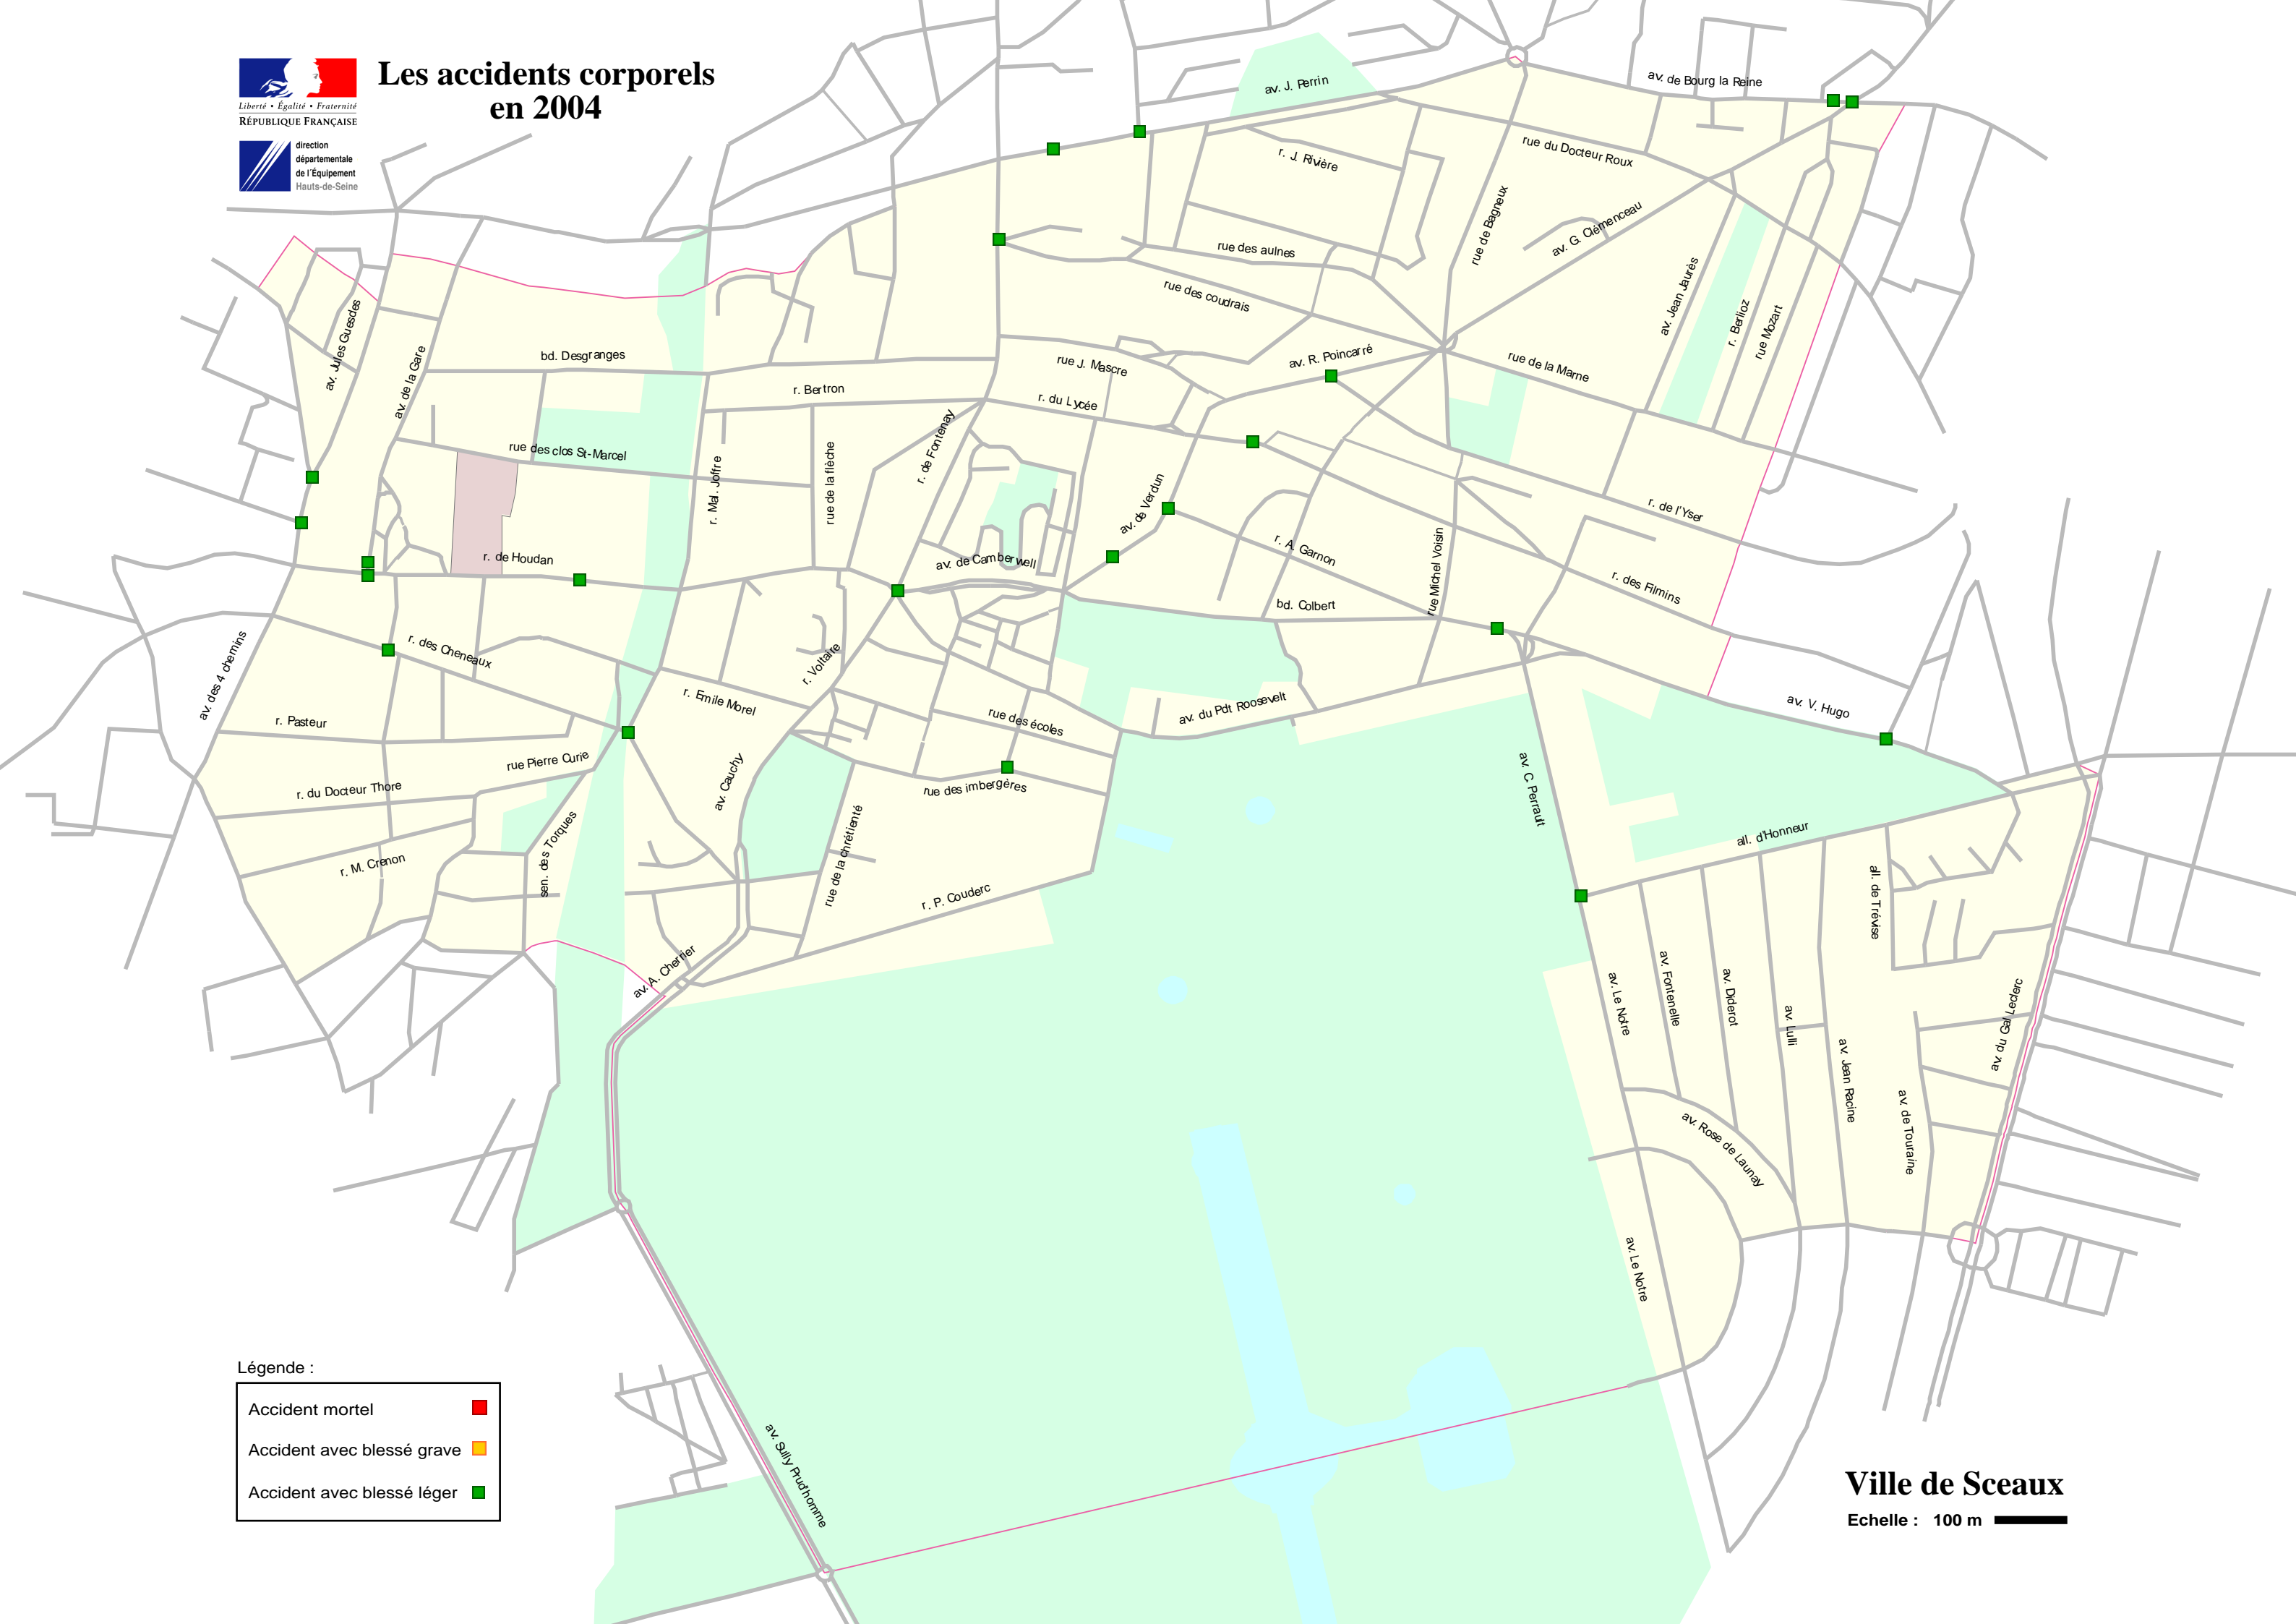

Les accidents corporels en 2004

Légende :

Accident mortel	■
Accident avec blessé grave	■
Accident avec blessé léger	■

Ville de Sceaux
Echelle : 100 m